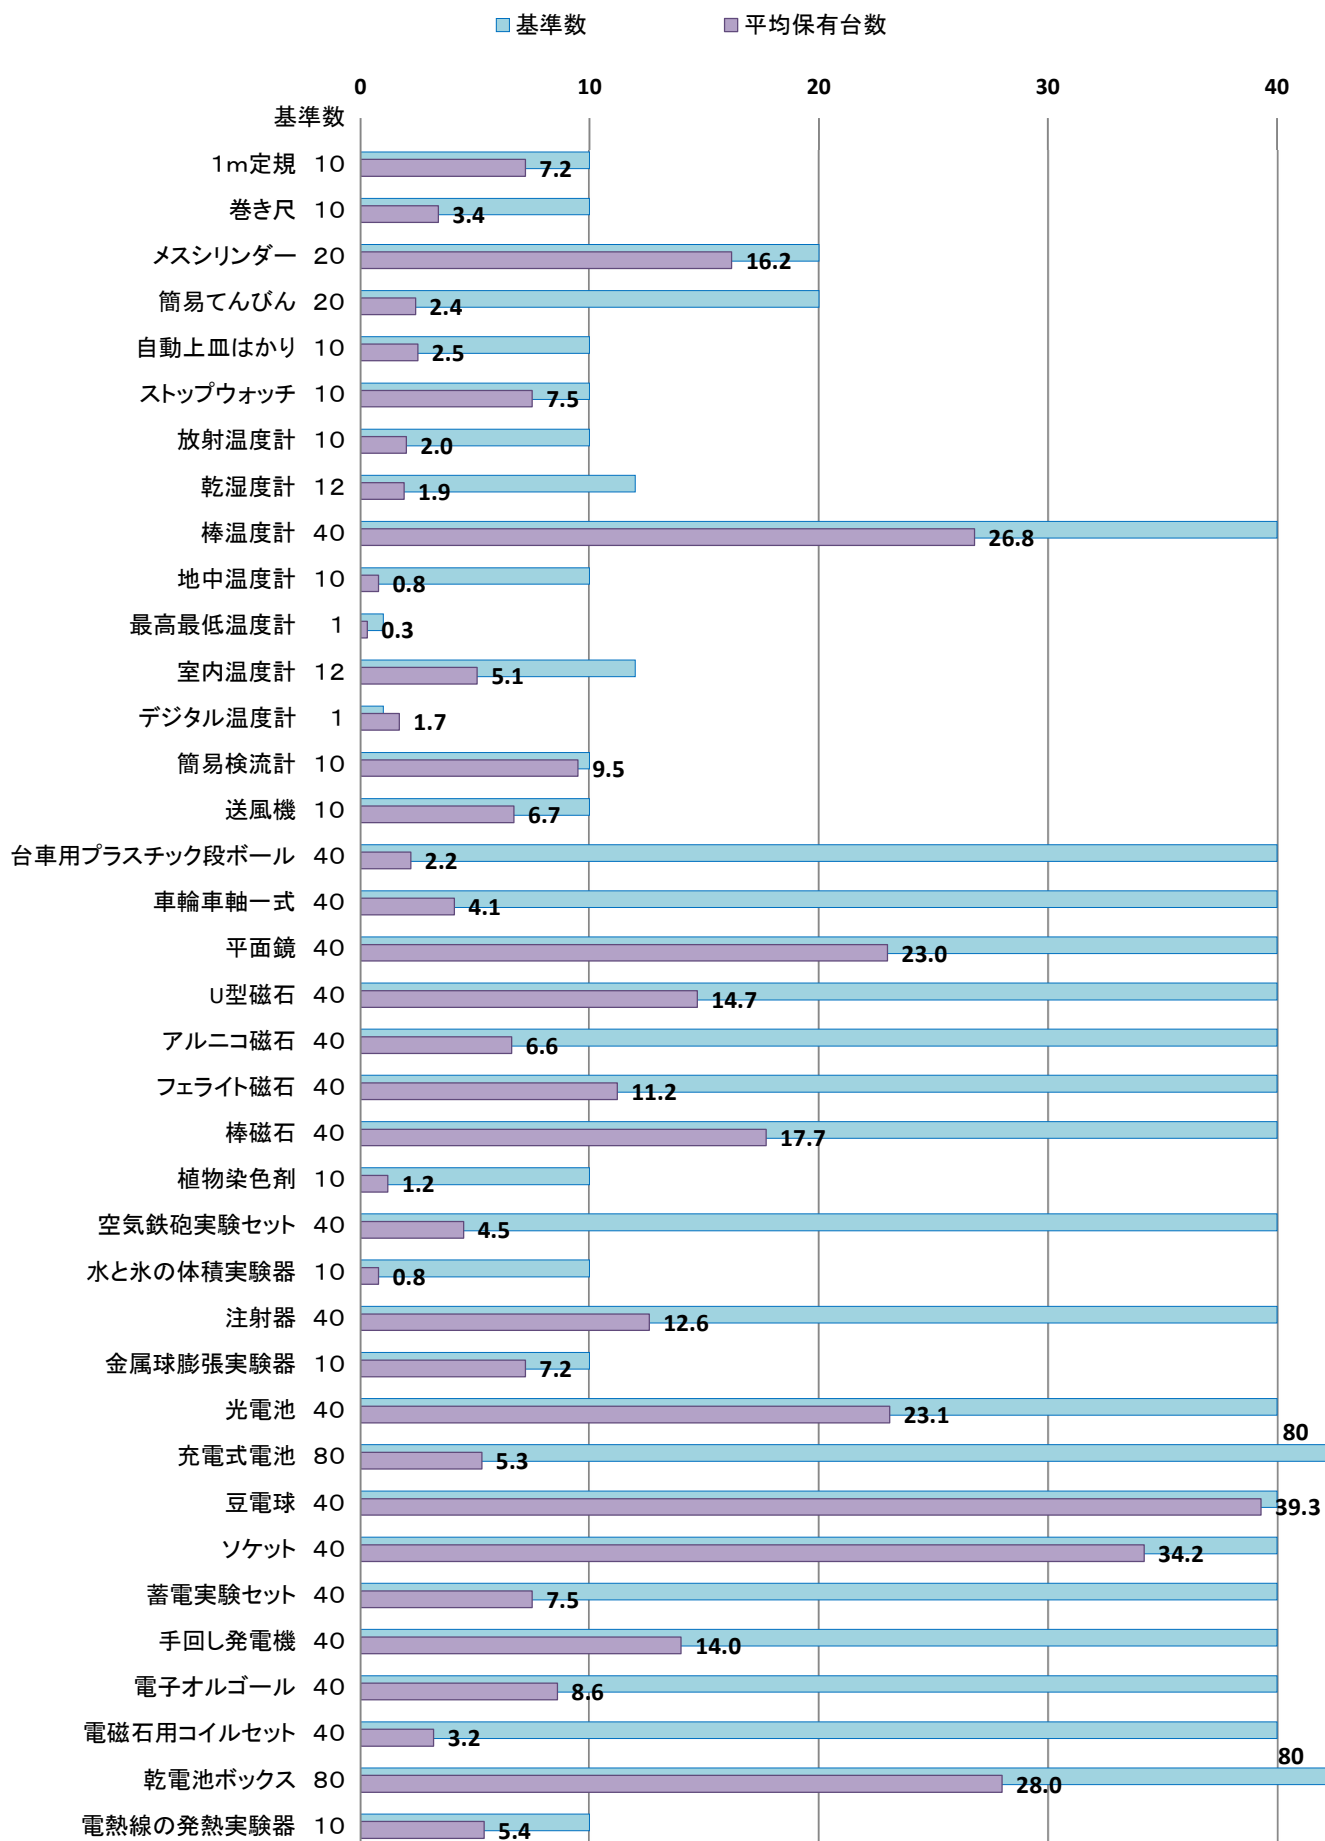

R1年度 小学校理科実験設備品(最重点品目) 保有台数

R1年度 小学校理科実験設備品(重点品目) 保有台数

R1年度 小学校理科実験設備品(その他の設備品目) 保有台数

R1年度 小学校理科実験設備品(少額設備品目) 保有台数

R1年度 小学校理科実験設備品(少額設備品目) 保有台数