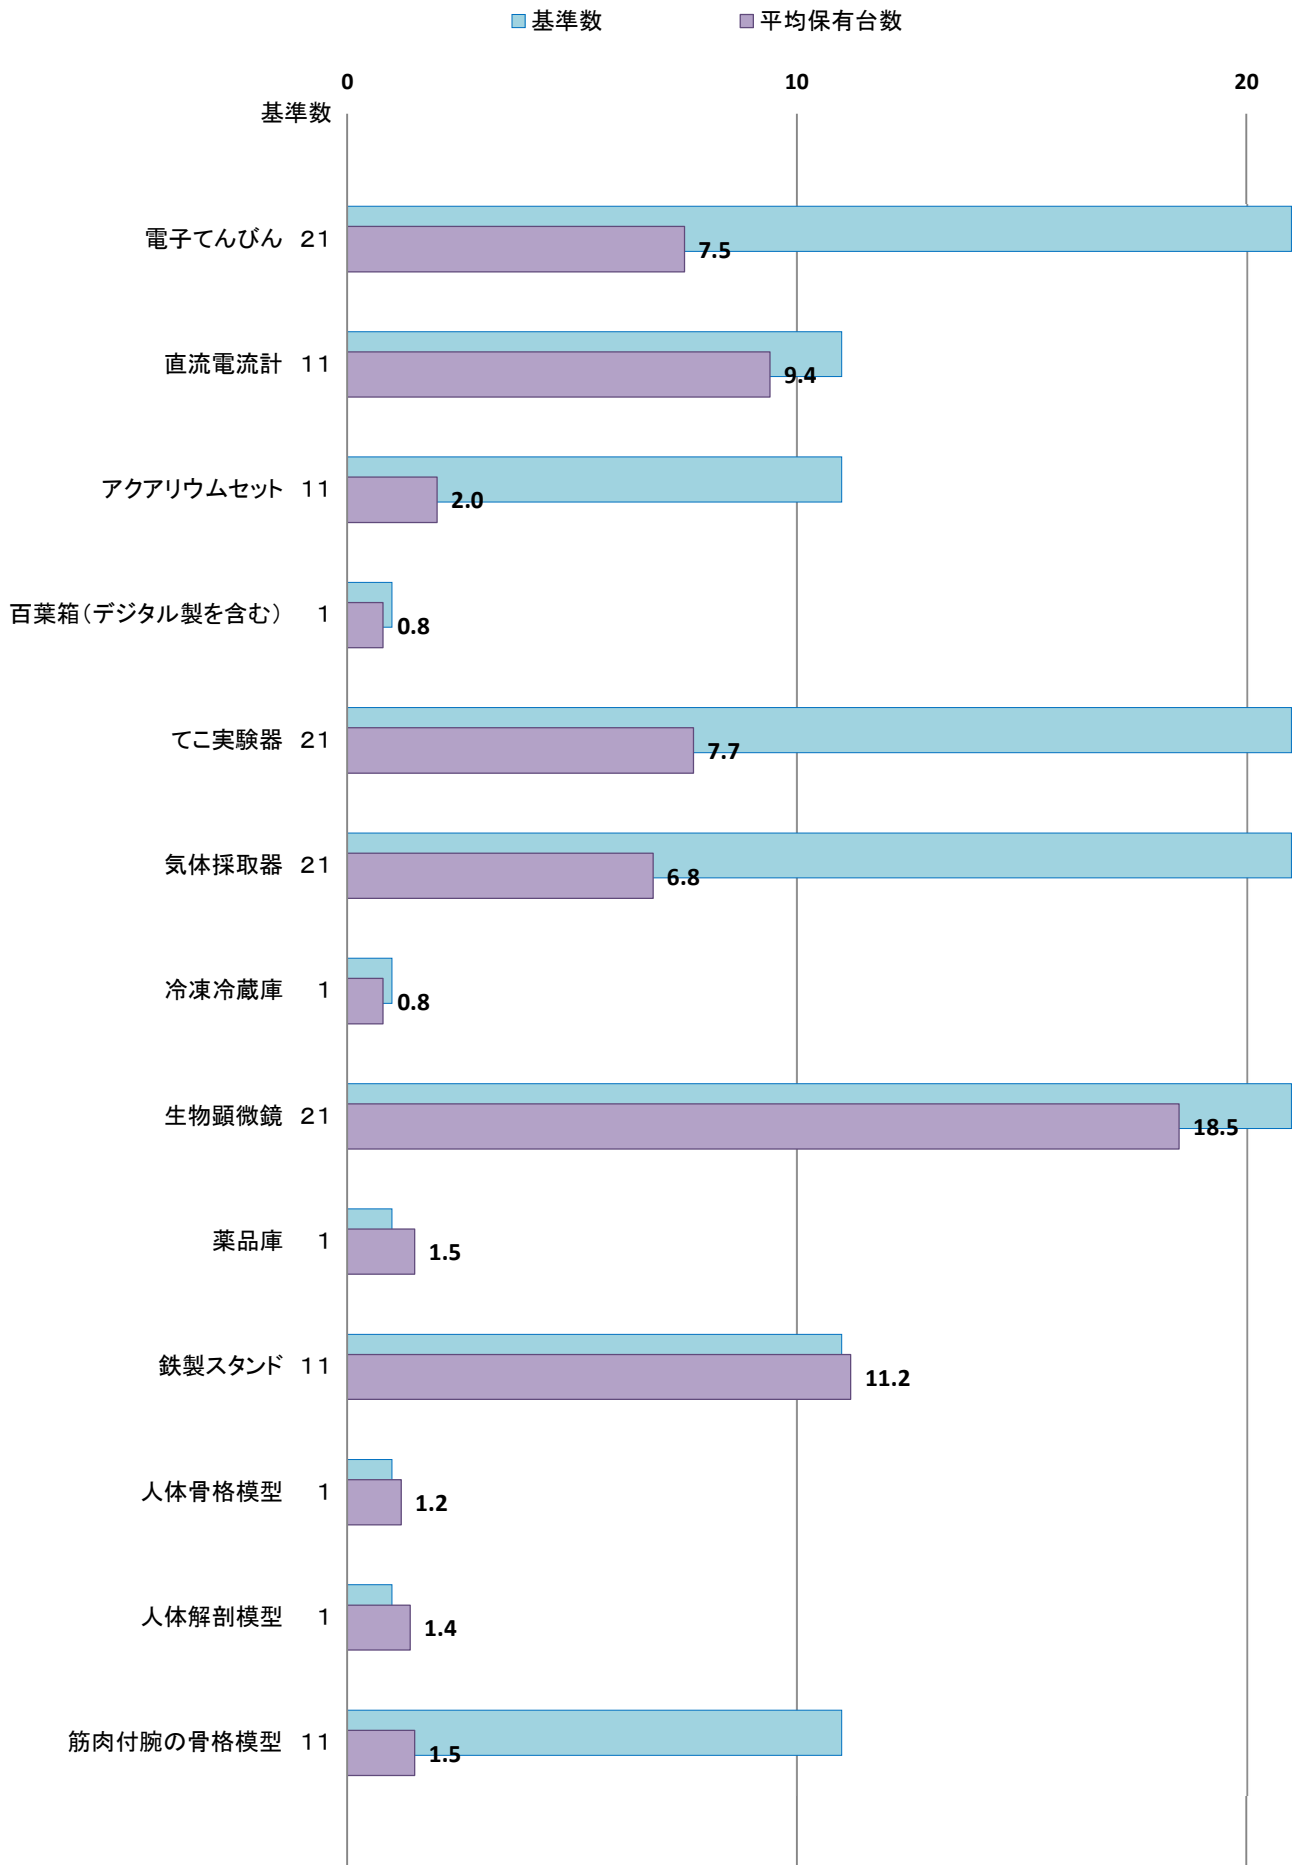

R1年度 小学校理科実験設備品(最重点品目) 保有台数

R1年度 小学校理科実験設備品(重点品目) 保有台数

R1年度 小学校理科実験設備品(その他の設備品目) 保有台数

R1年度 小学校理科実験設備品(少額設備品目) 保有台数

R1年度 小学校理科実験設備品(少額設備品目) 保有台数