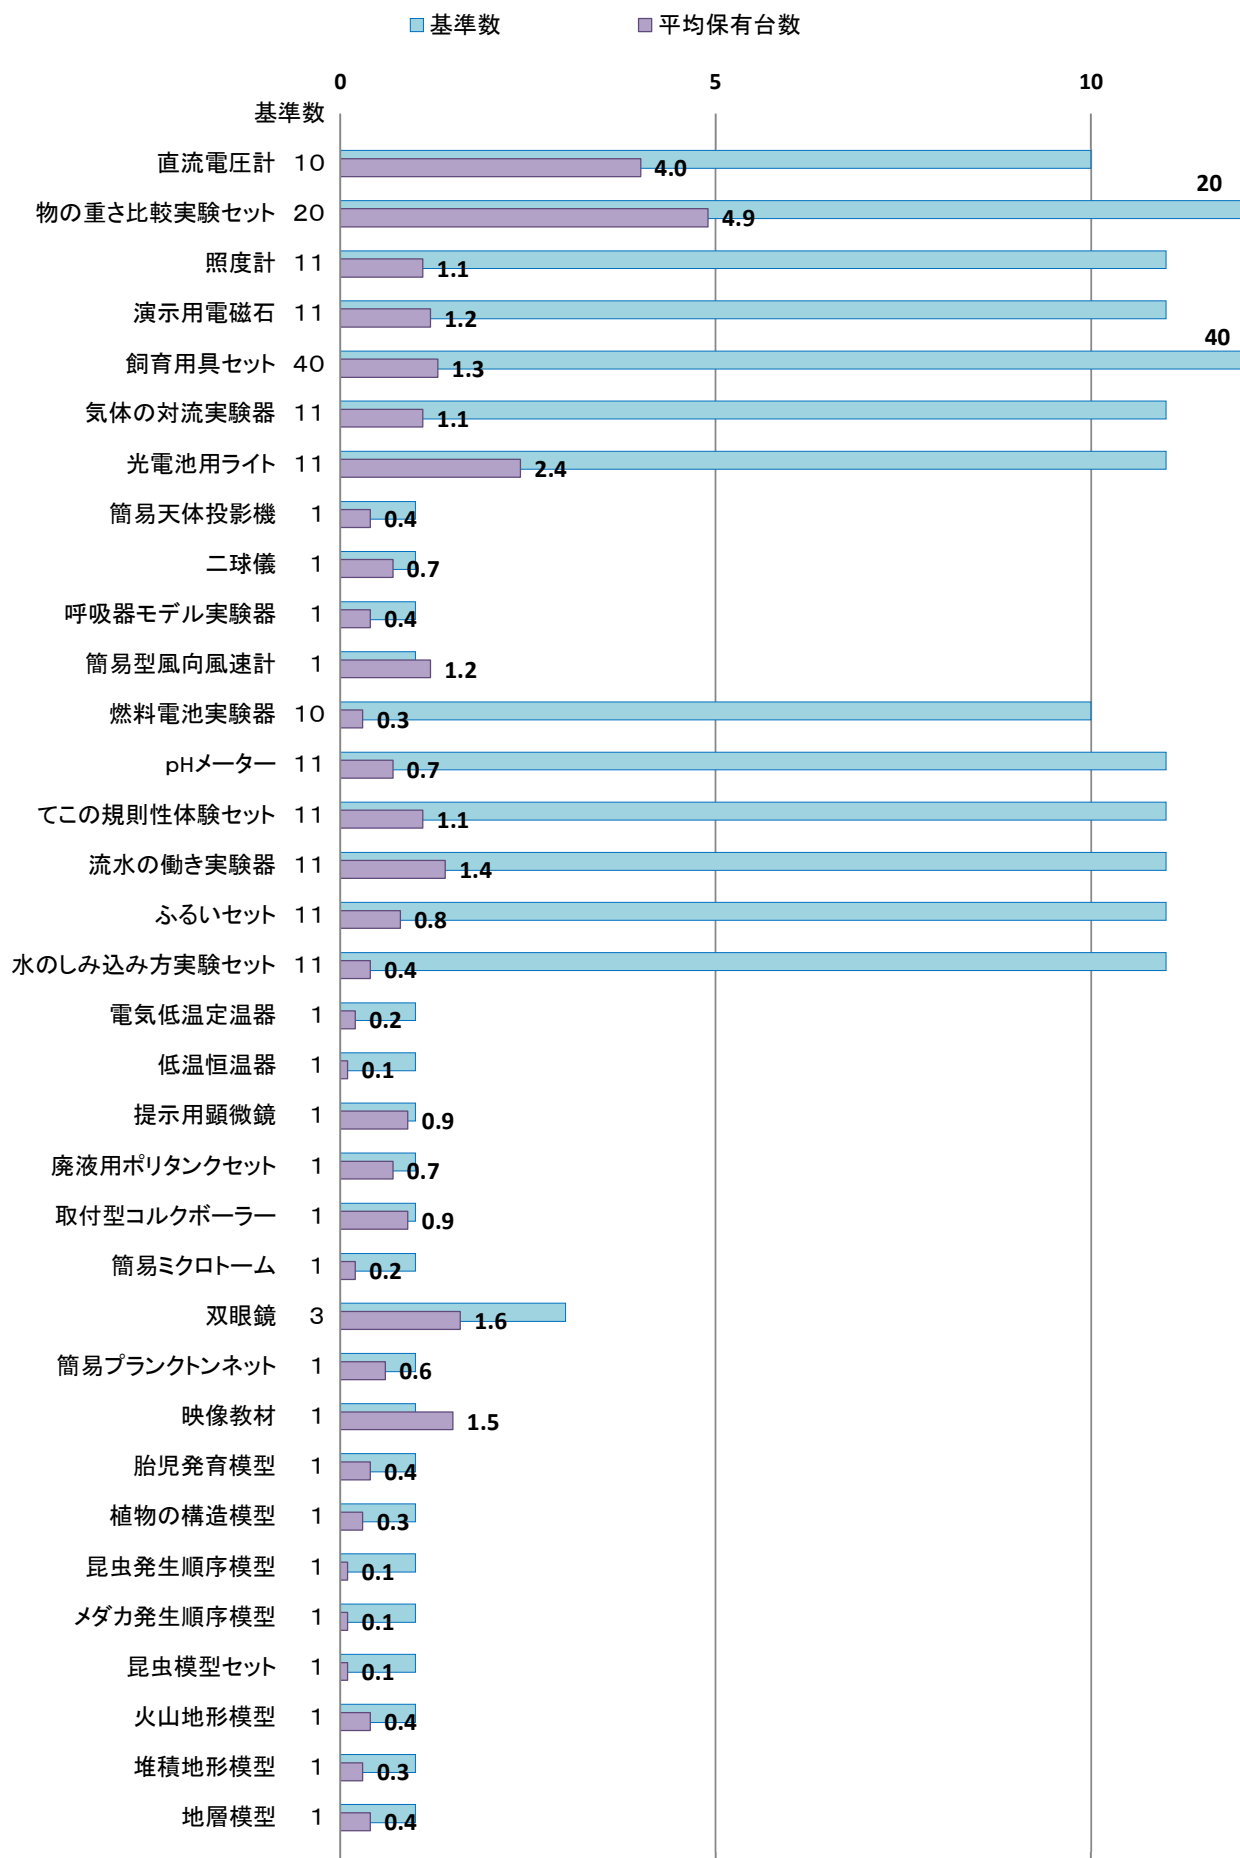

R1年度 小学校理科実験設備品(最重点品目) 保有台数

R1年度 小学校理科実験設備品(重点品目) 保有台数

R1年度 小学校理科実験設備品(その他の設備品目) 保有台数

R1年度 小学校理科実験設備品(少額設備品目) 保有台数

R1年度 小学校理科実験設備品(少額設備品目) 保有台数