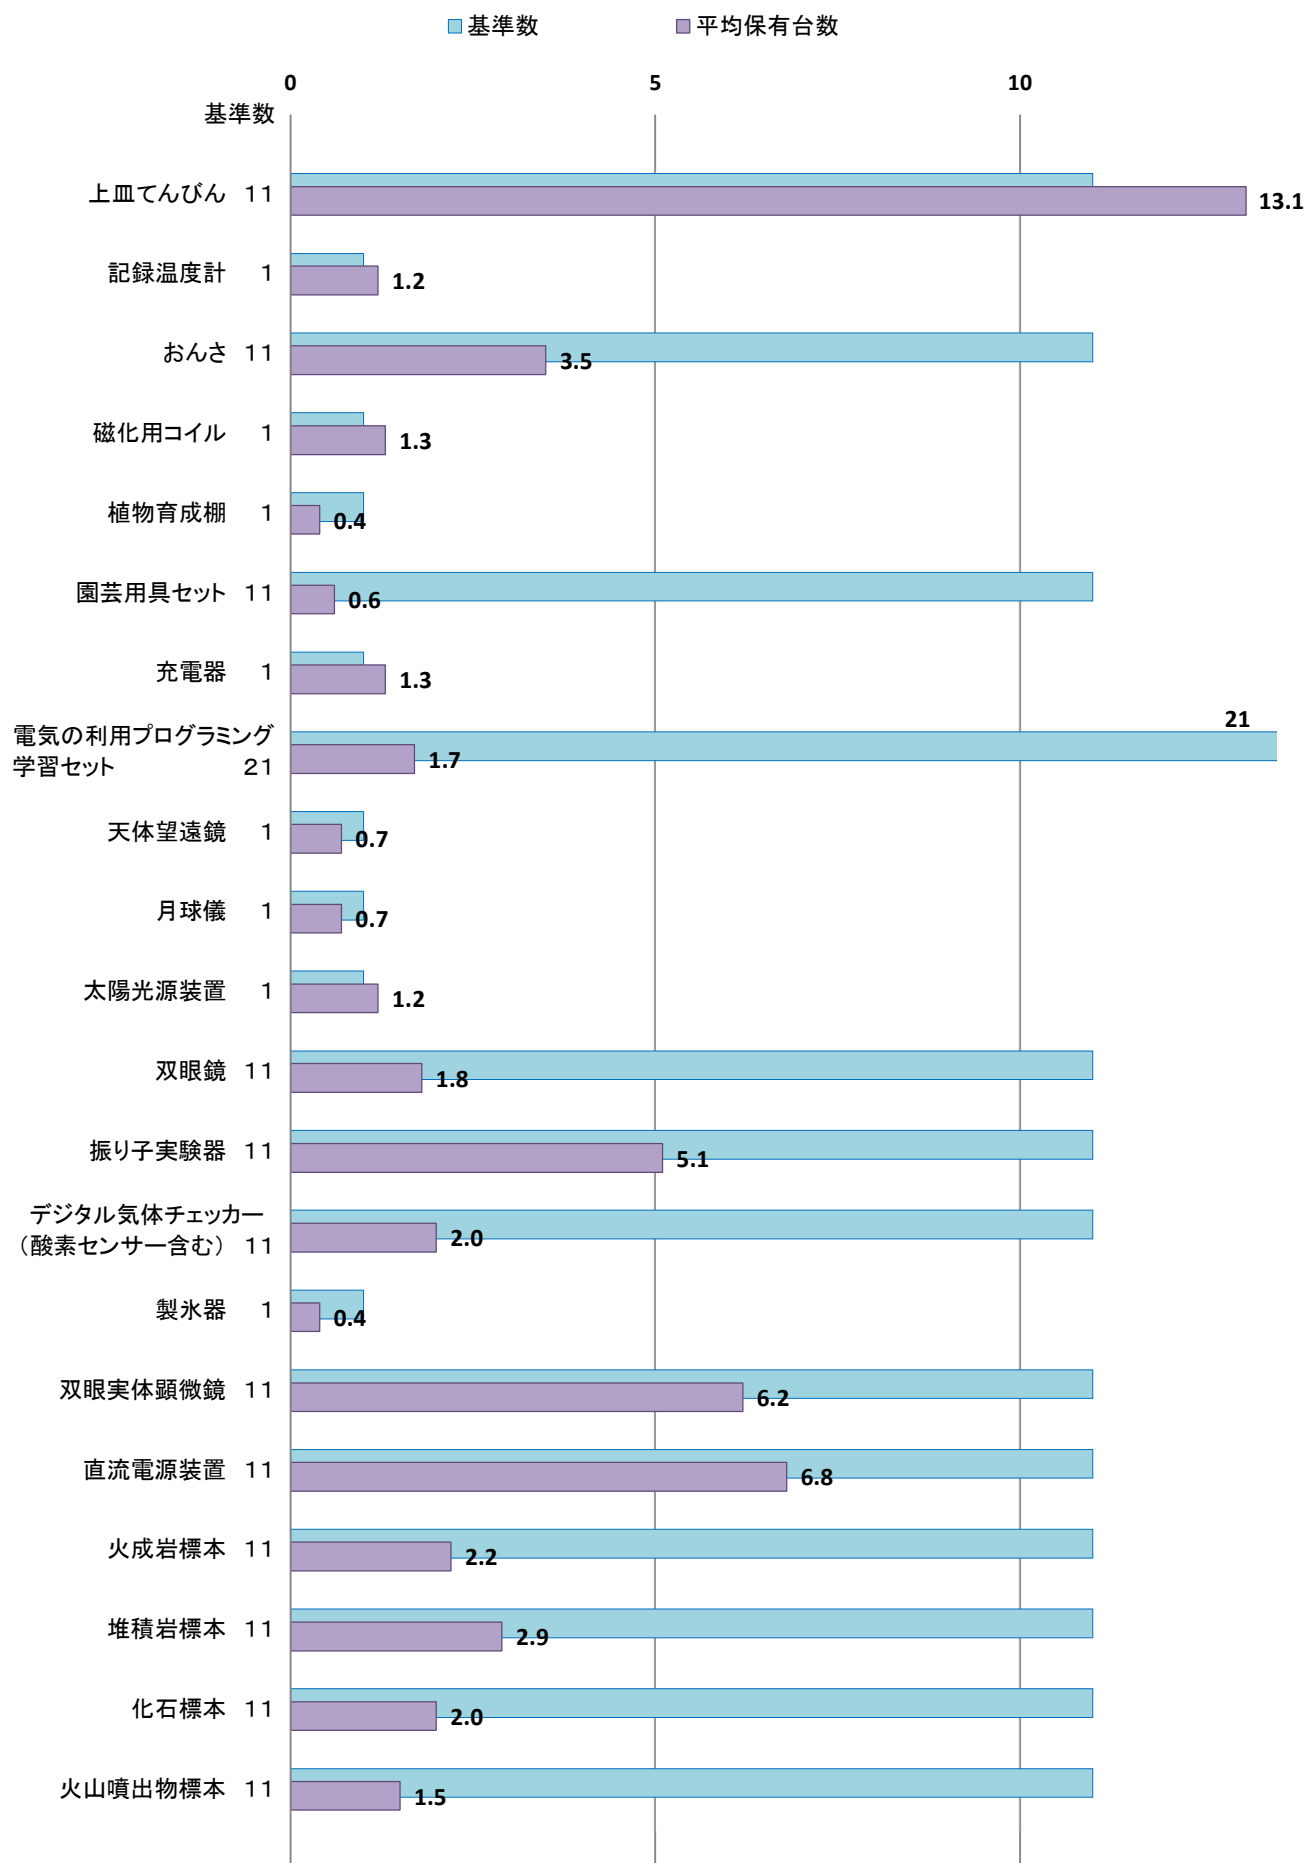

R1年度 小学校理科実験設備品(最重点品目) 保有台数

R1年度 小学校理科実験設備品(重点品目) 保有台数

R1年度 小学校理科実験設備品(その他の設備品目) 保有台数

R1年度 小学校理科実験設備品(少額設備品目) 保有台数

R1年度 小学校理科実験設備品(少額設備品目) 保有台数