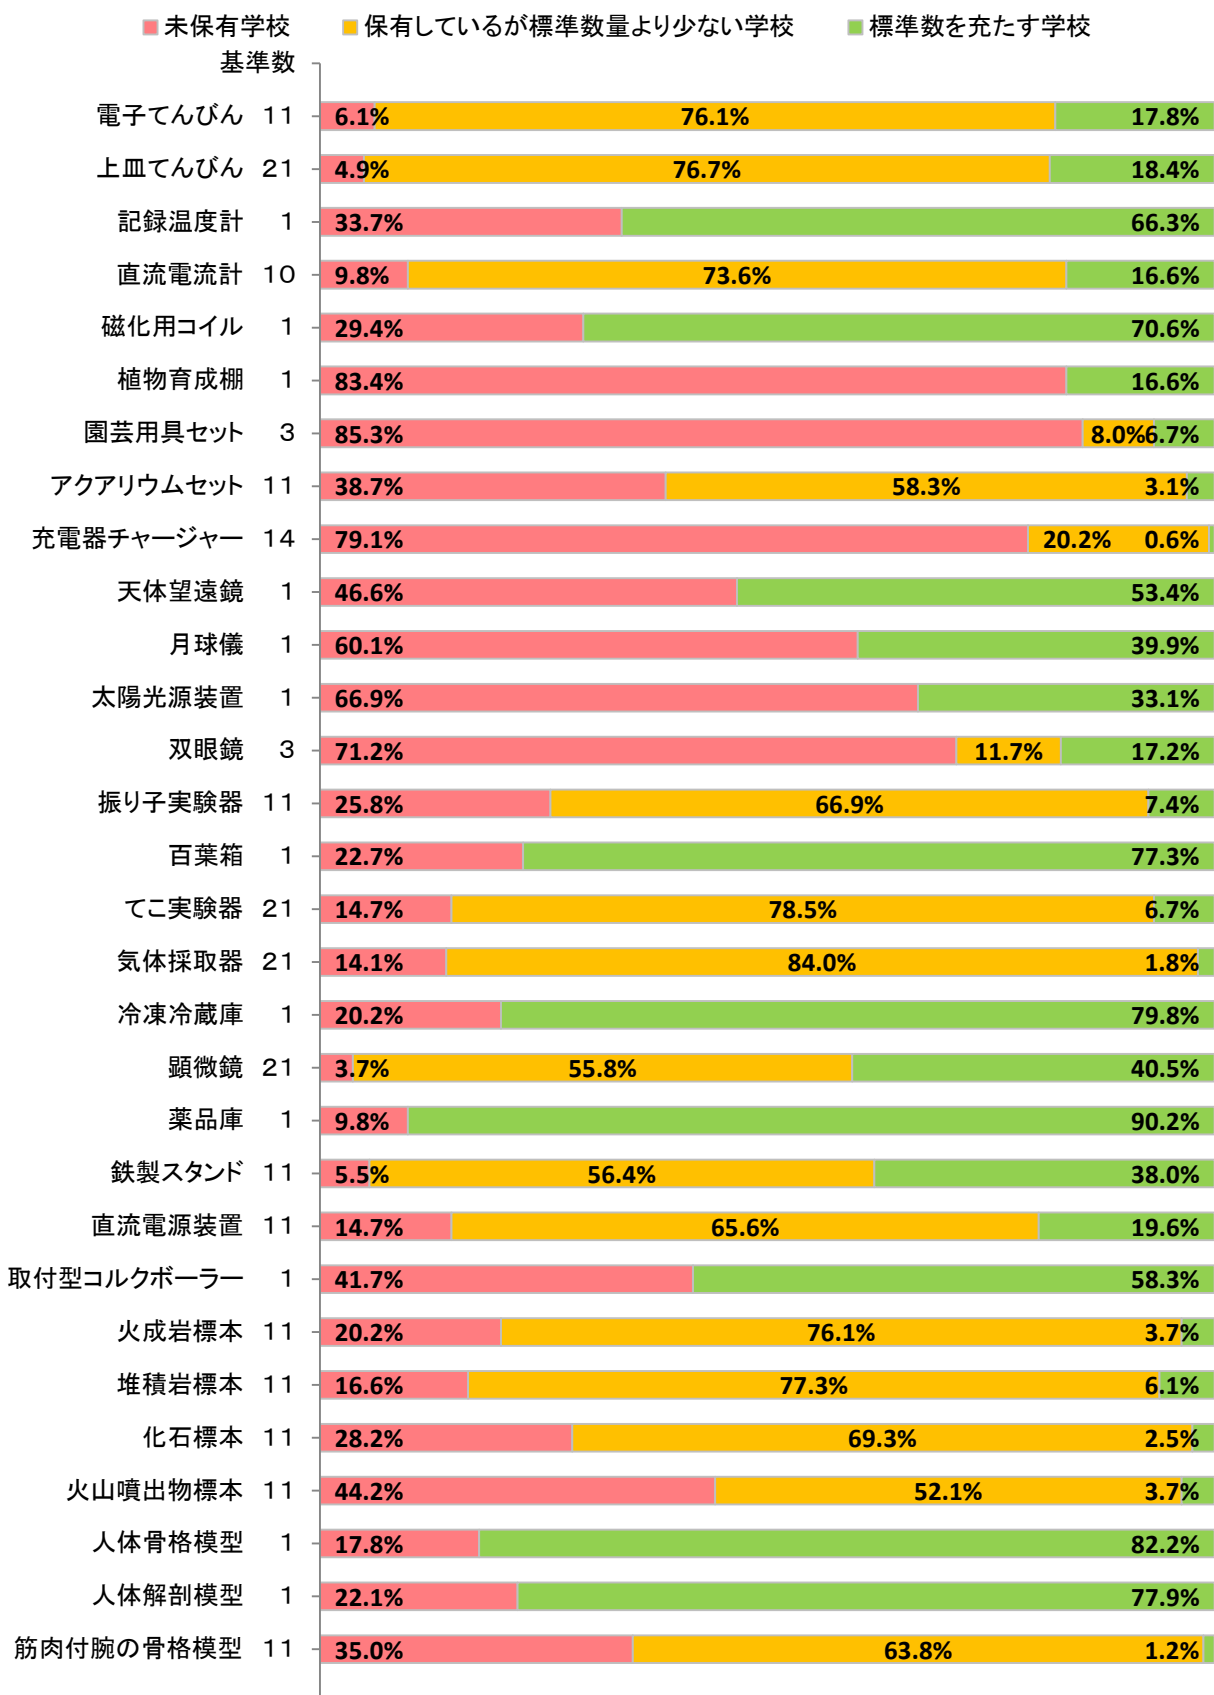

H28年度 小学校理科実験設備品(重点品目) 保有率

H28年度 小学校理科実験設備品(設備品目) 保有率

■ 未保有学校 ■ 保有しているが標準数量より少ない学校 ■ 標準数を満たす学校

H28年度 小学校理科実験設備品(少額設備品目_1) 保有率

H28年度 小学校理科実験設備品(少額設備品目_2) 保有率