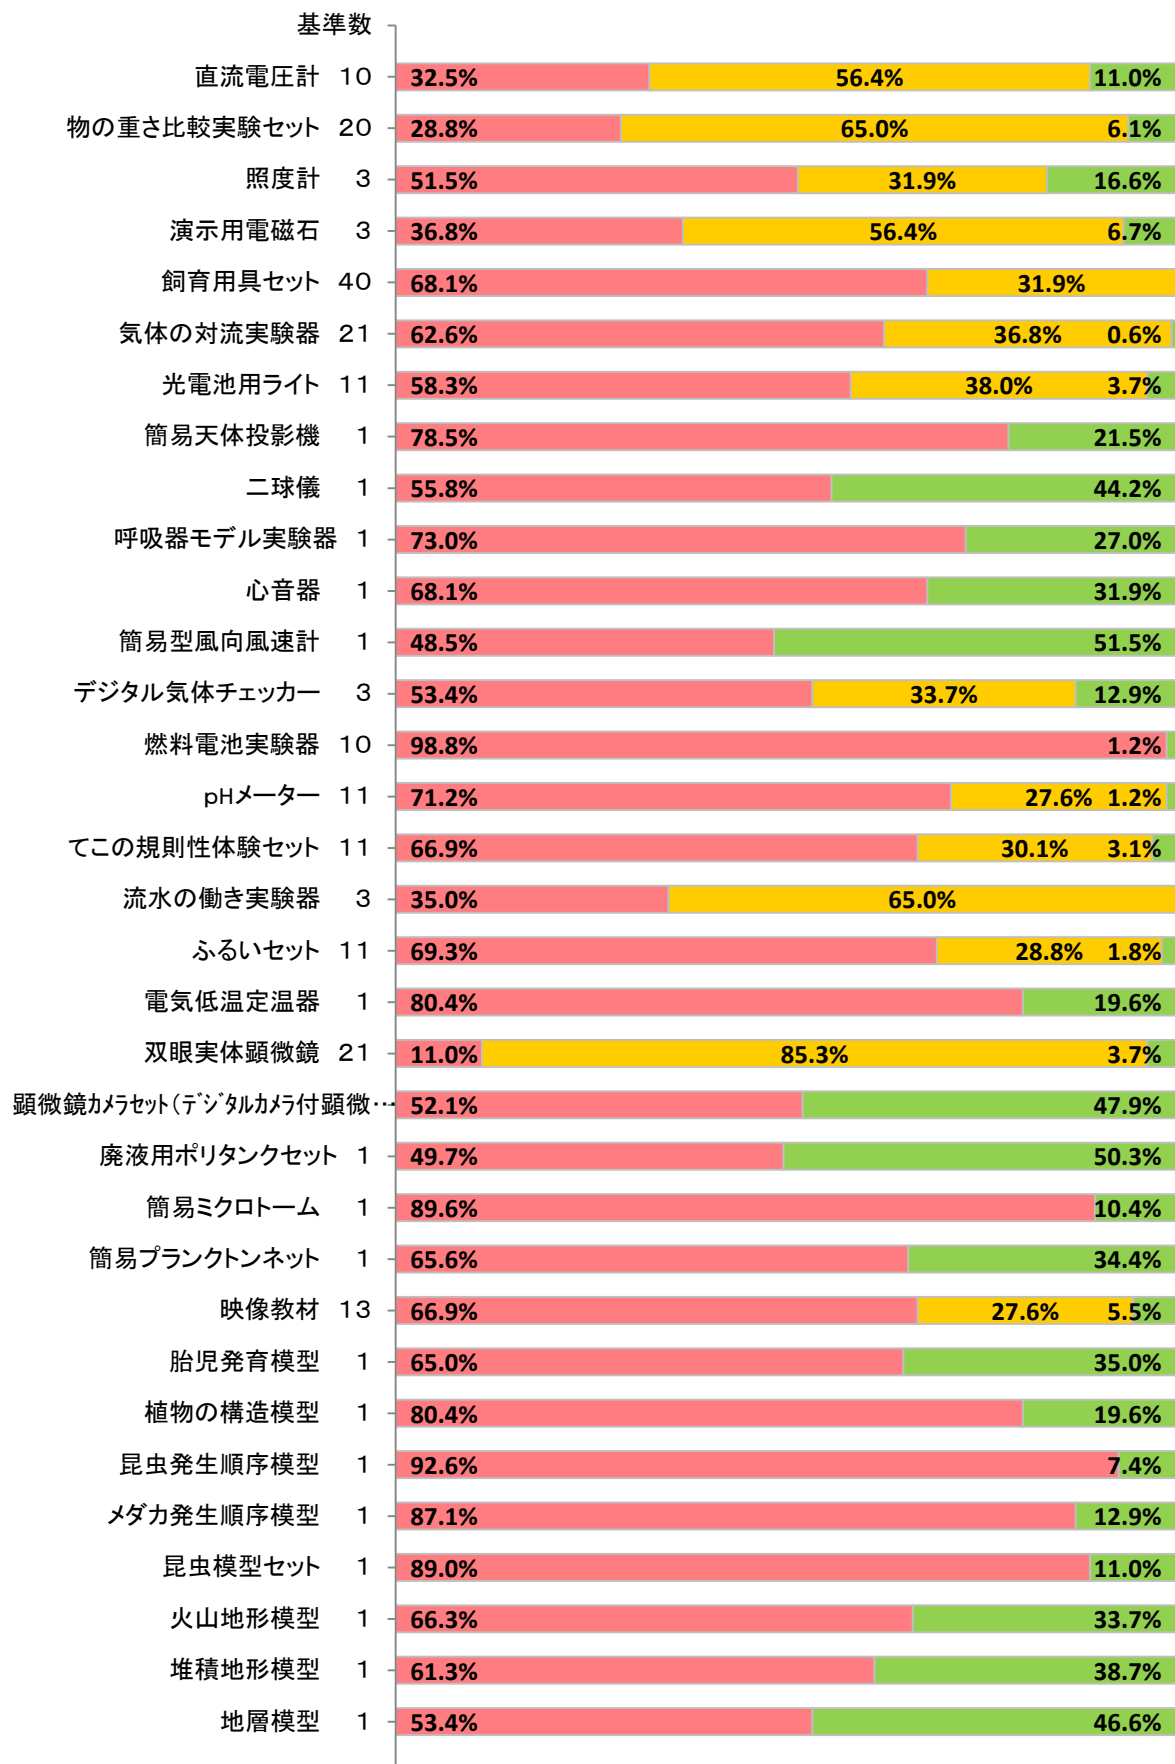

H28年度 小学校理科実験設備品(重点品目) 保有率

H28年度 小学校理科実験設備品(設備品目) 保有率

■ 未保有学校 ■ 保有しているが標準数量より少ない学校 ■ 標準数を満たす学校

H28年度 小学校理科実験設備品(少額設備品目_1) 保有率

H28年度 小学校理科実験設備品(少額設備品目_2) 保有率