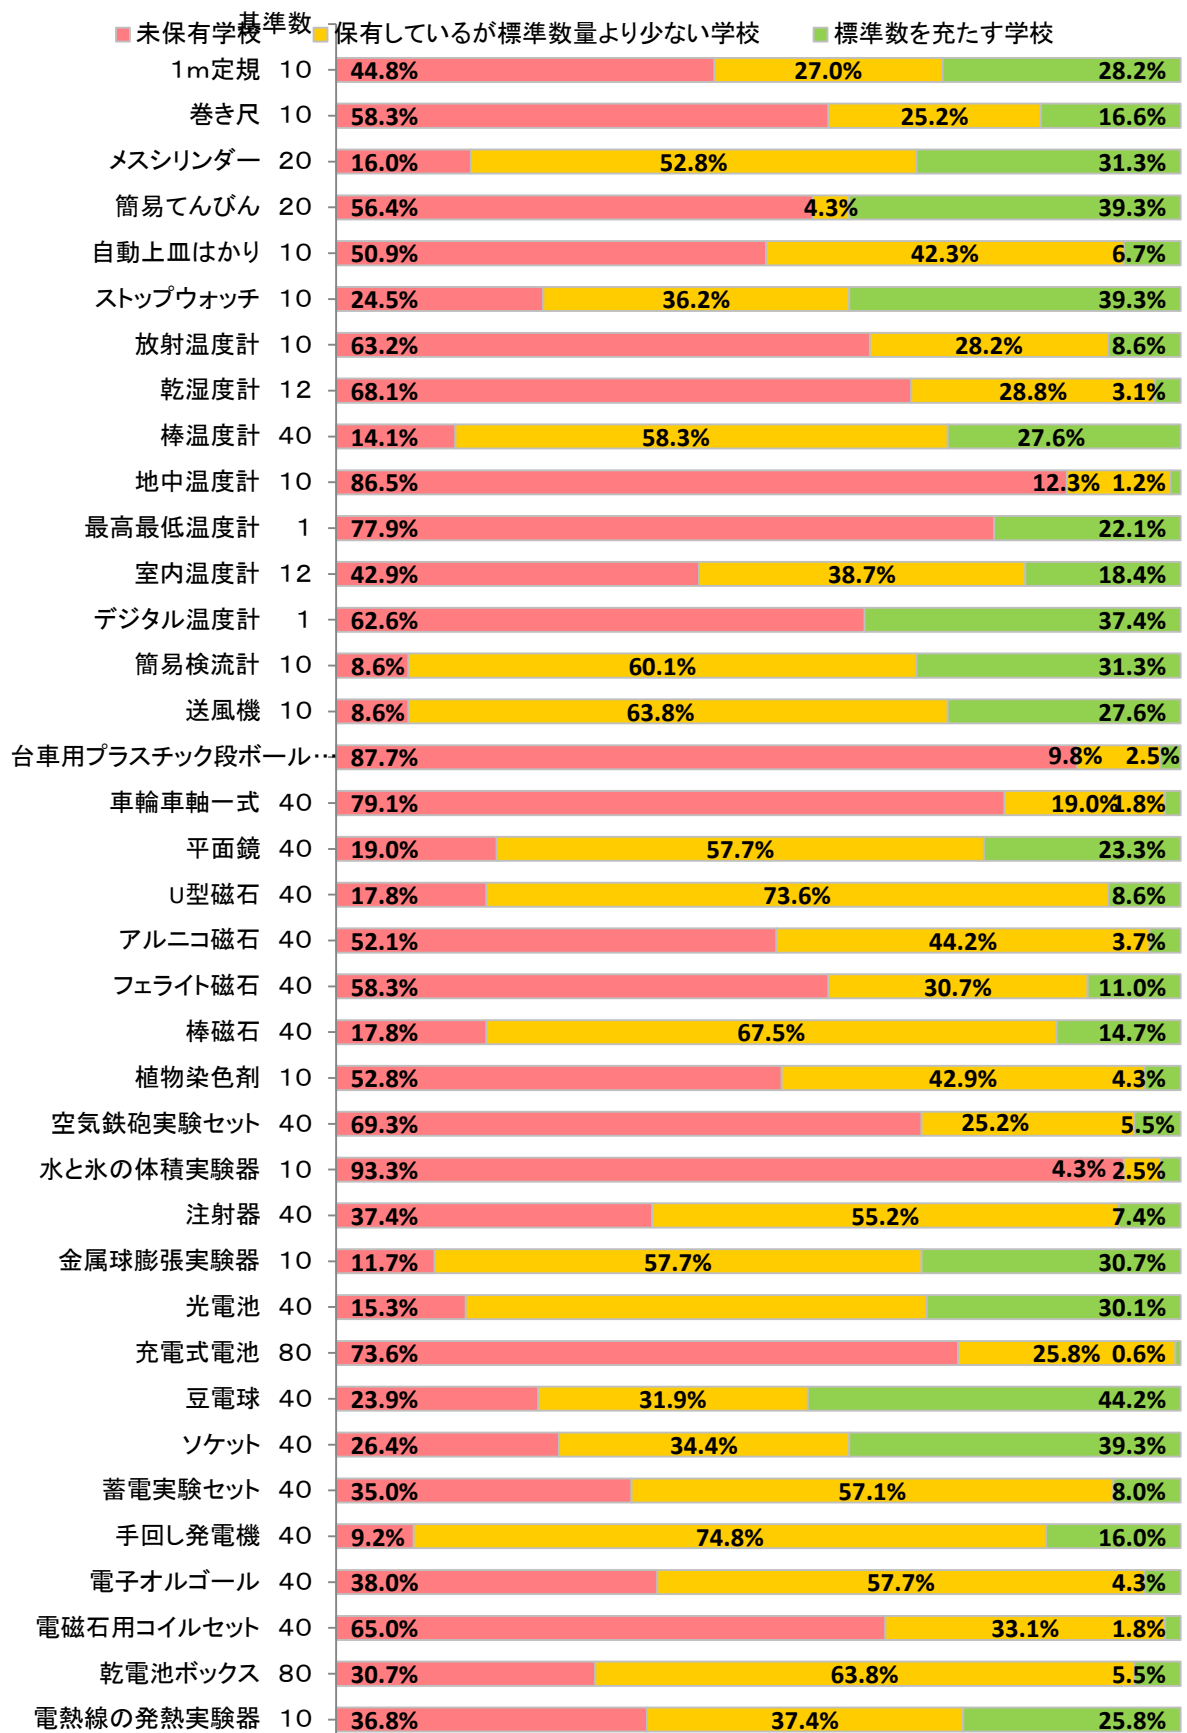

H28年度 小学校理科実験設備品(重点品目) 保有率

H28年度 小学校理科実験設備品(設備品目) 保有率

■ 未保有学校 ■ 保有しているが標準数量より少ない学校 ■ 標準数を満たす学校

H28年度 小学校理科実験設備品(少額設備品目_1) 保有率

H28年度 小学校理科実験設備品(少額設備品目_2) 保有率