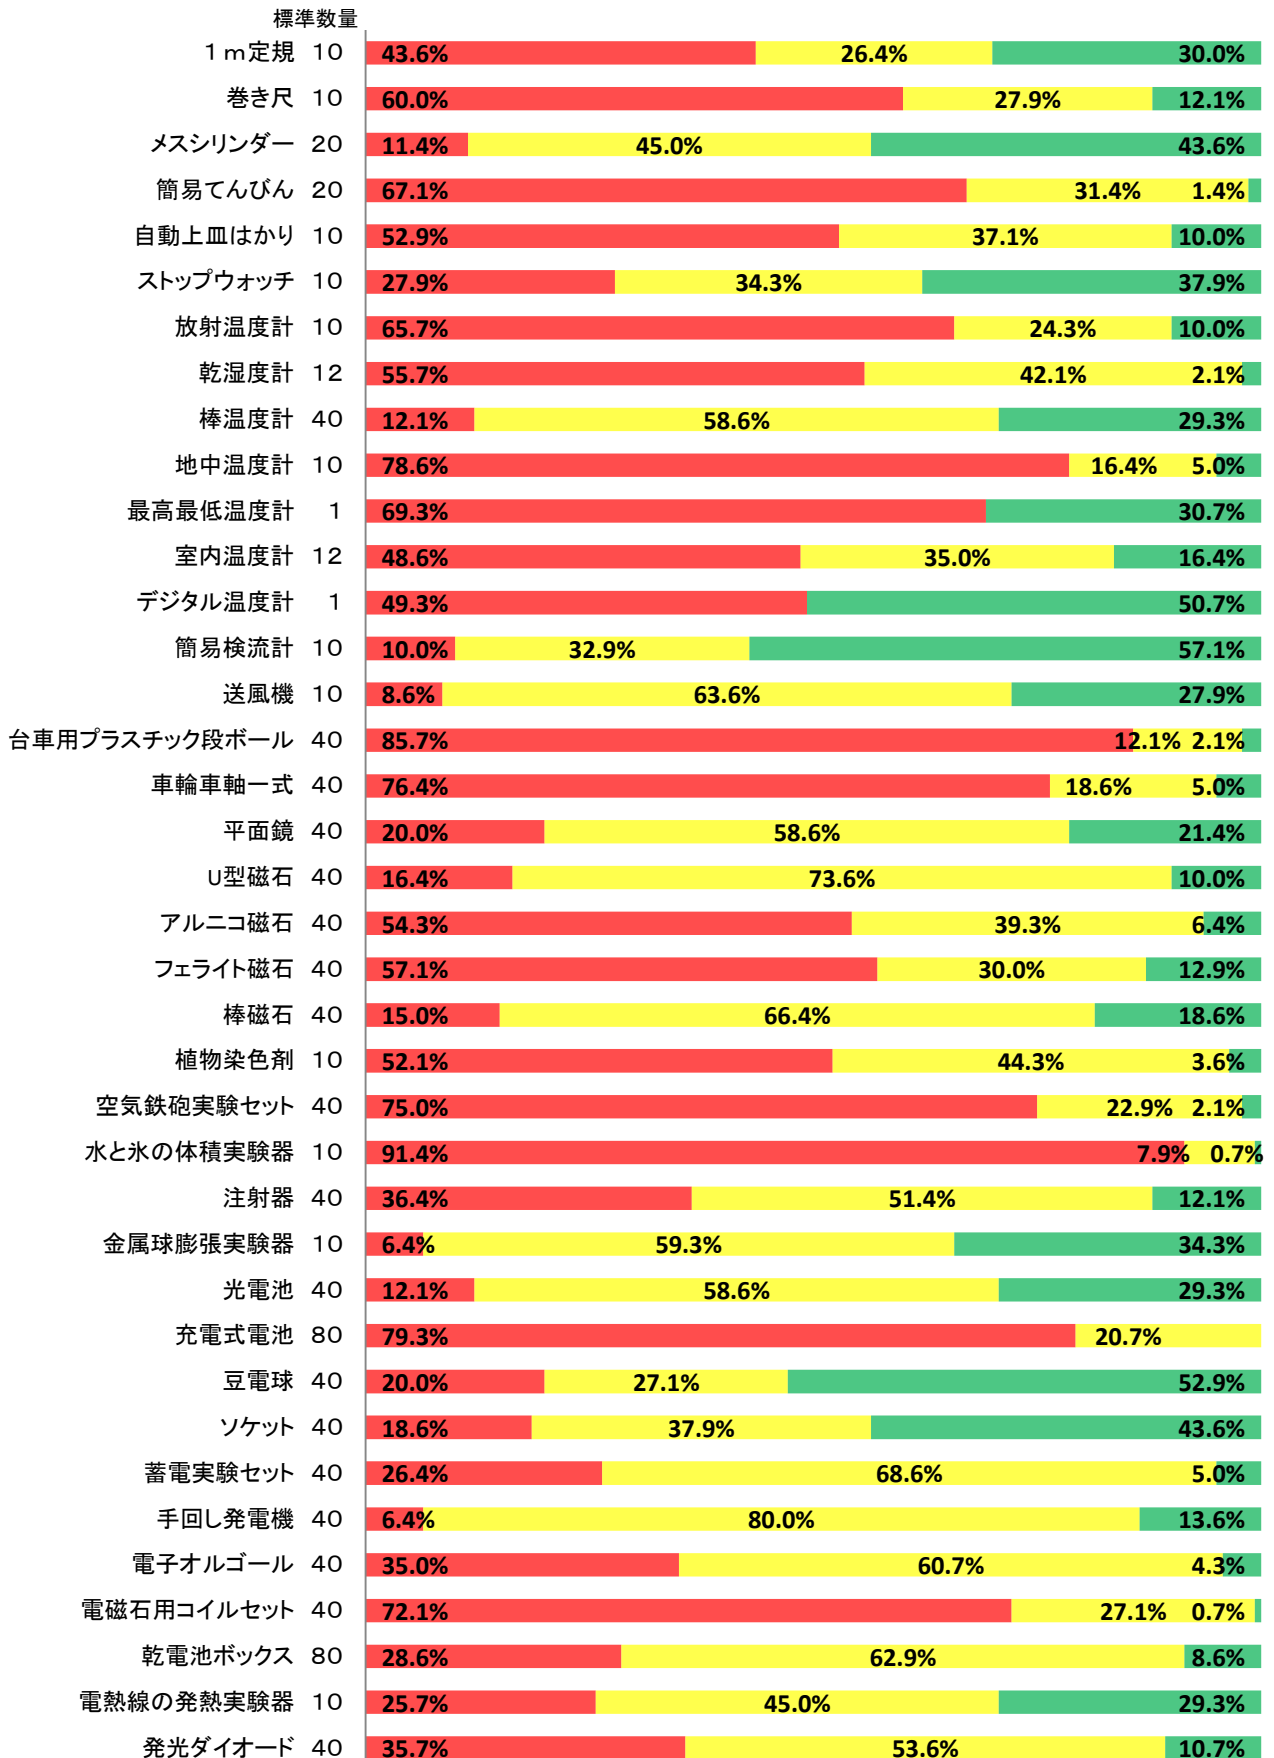

H27年度 小学校理科実験設備品 重点品目 保有率

■ 未保有学校率
標準数量 ■ 保有しているが標準数量より少ない学校率 ■ 標準数を満たす学校率

H27年度 小学校理科実験設備品 設備品目 保有率

■ 未保有学校率 ■ 保有しているが標準数量より少ない学校率 ■ 標準数を充たす学校率

H27年度 小学校理科実験設備品 少額設備品目 保有率1

■ 未保有学校率 ■ 保有しているが標準数量より少ない学校率 ■ 標準数を満たす学校率

H27年度 小学校理科実験設備品 少額設備品目 保有率2

■ 未保有学校率 ■ 保有しているが標準数量より少ない学校率 ■ 標準数を満たす学校率