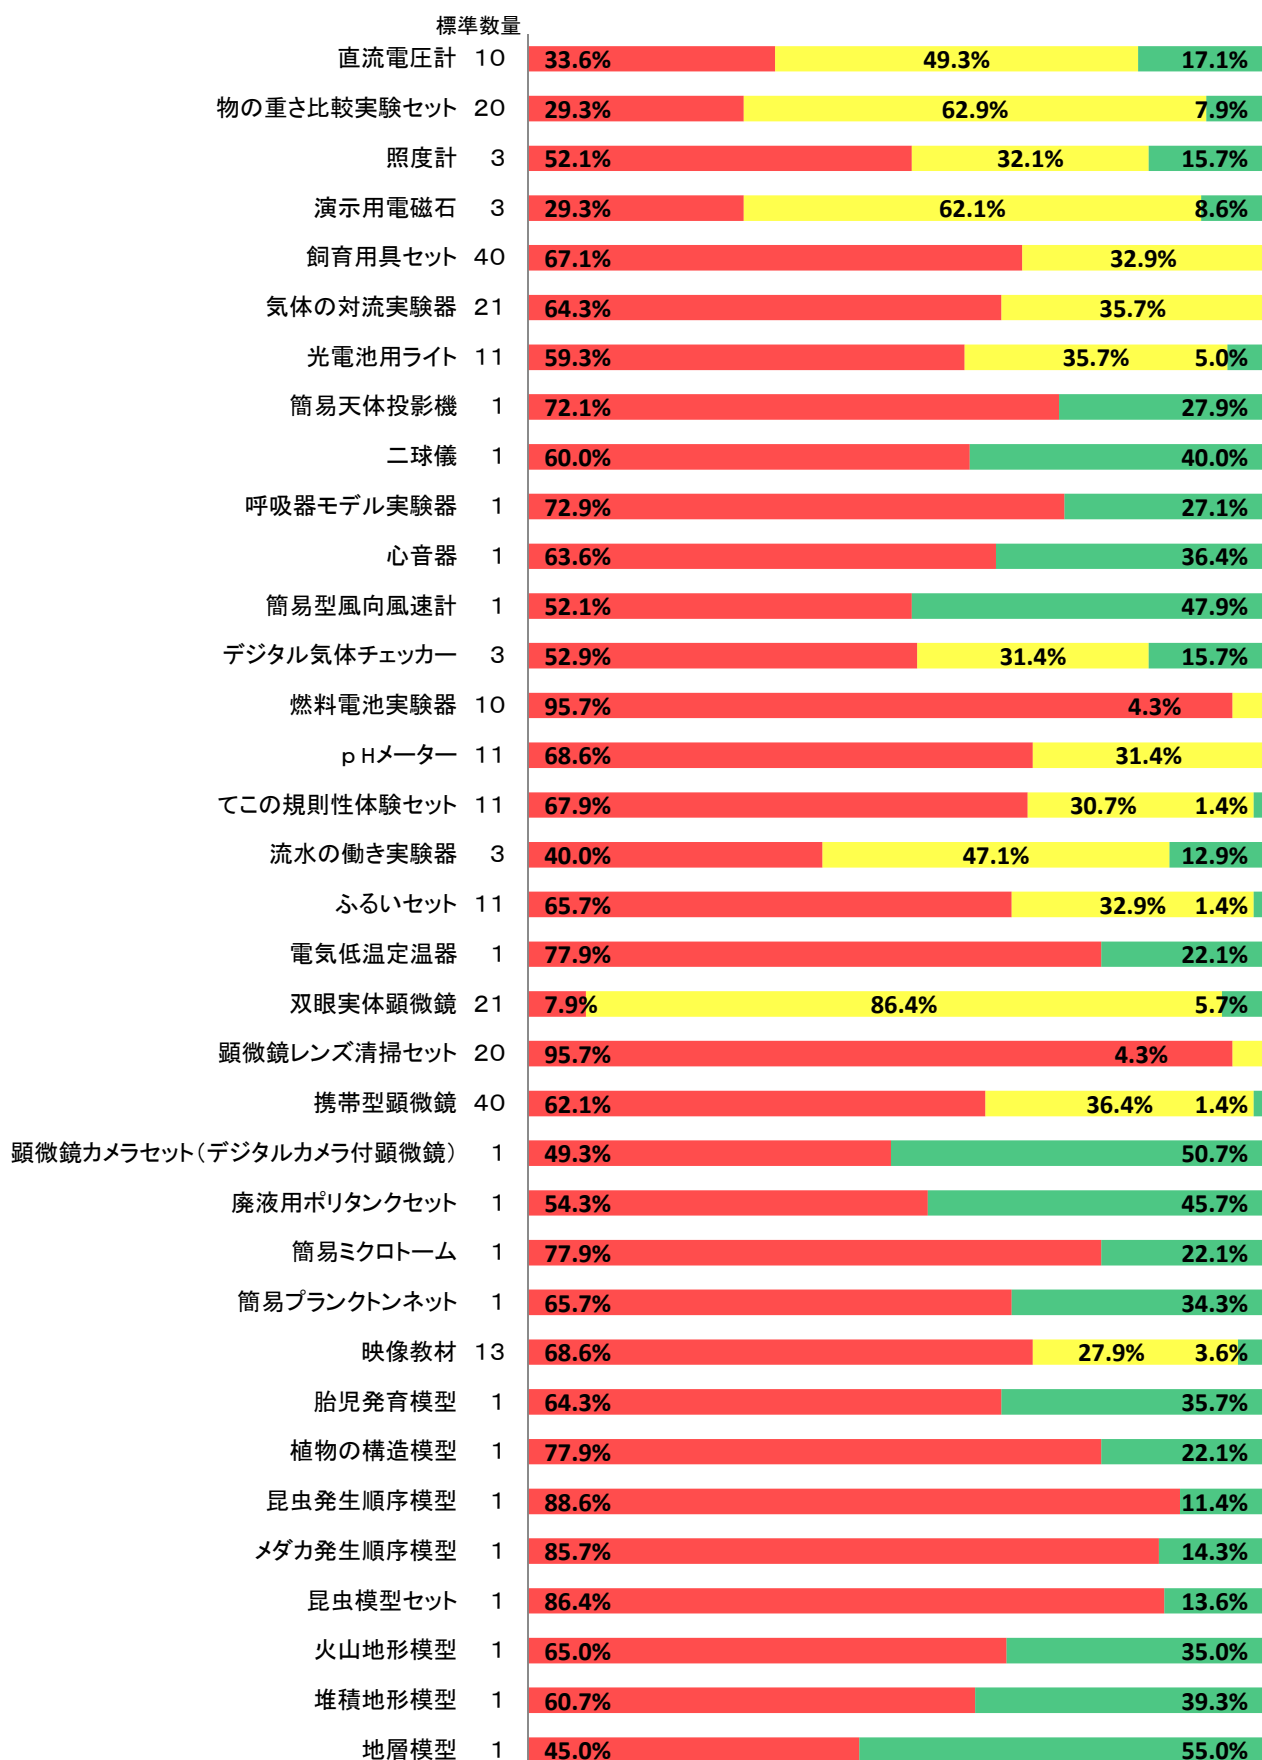

H27年度 小学校理科実験設備品 重点品目 保有率

■ 未保有学校率
標準数量 ■ 保有しているが標準数量より少ない学校率 ■ 標準数を満たす学校率

H27年度 小学校理科実験設備品 設備品目 保有率

■ 未保有学校率 ■ 保有しているが標準数量より少ない学校率 ■ 標準数を充たす学校率

H27年度 小学校理科実験設備品 少額設備品目 保有率1

■ 未保有学校率 ■ 保有しているが標準数量より少ない学校率 ■ 標準数を満たす学校率

H27年度 小学校理科実験設備品 少額設備品目 保有率2

■ 未保有学校率 ■ 保有しているが標準数量より少ない学校率 ■ 標準数を満たす学校率