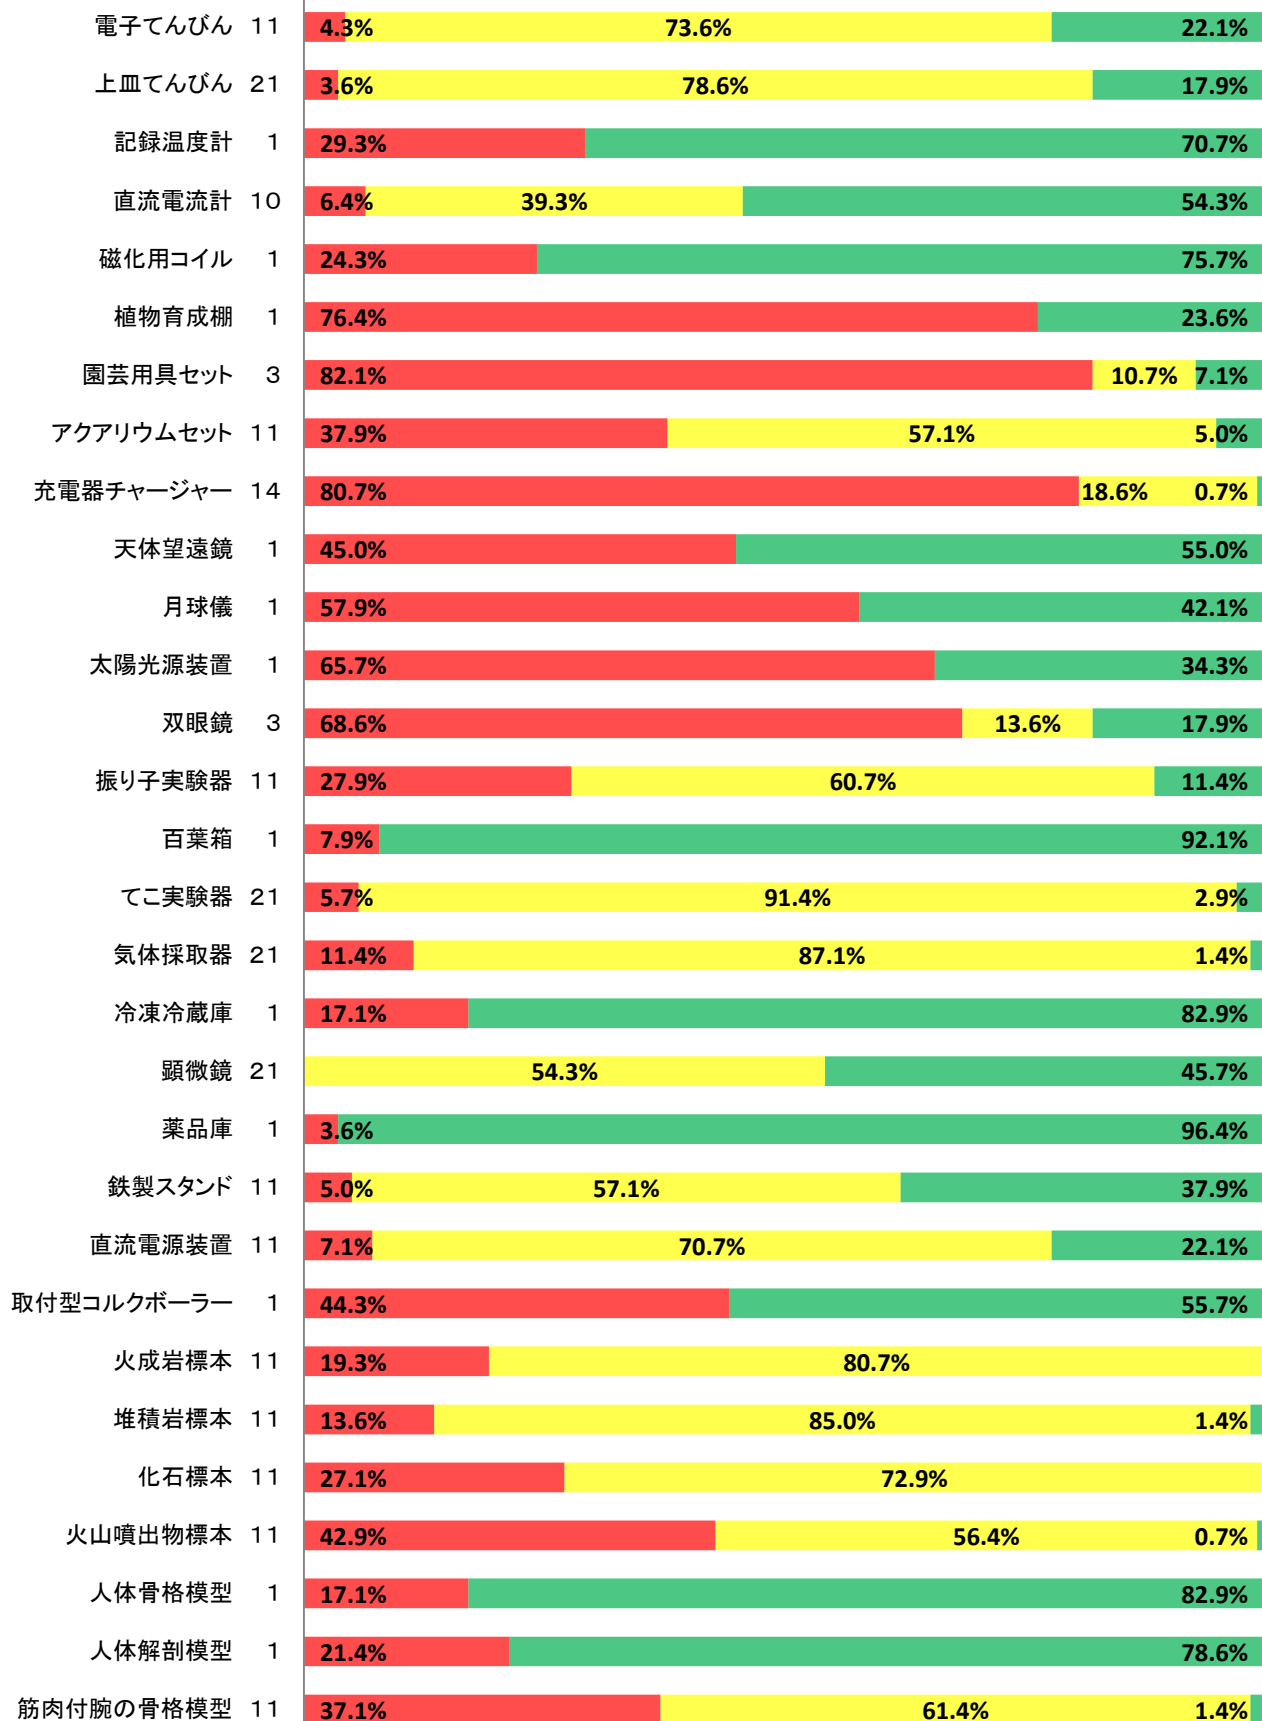

H27年度 小学校理科実験設備品 重点品目 保有率

■ 未保有学校率
標準数量 ■ 保有しているが標準数量より少ない学校率 ■ 標準数を満たす学校率

H27年度 小学校理科実験設備品 設備品目 保有率

■ 未保有学校率 ■ 保有しているが標準数量より少ない学校率 ■ 標準数を充たす学校率

H27年度 小学校理科実験設備品 少額設備品目 保有率1

■ 未保有学校率 ■ 保有しているが標準数量より少ない学校率 ■ 標準数を満たす学校率