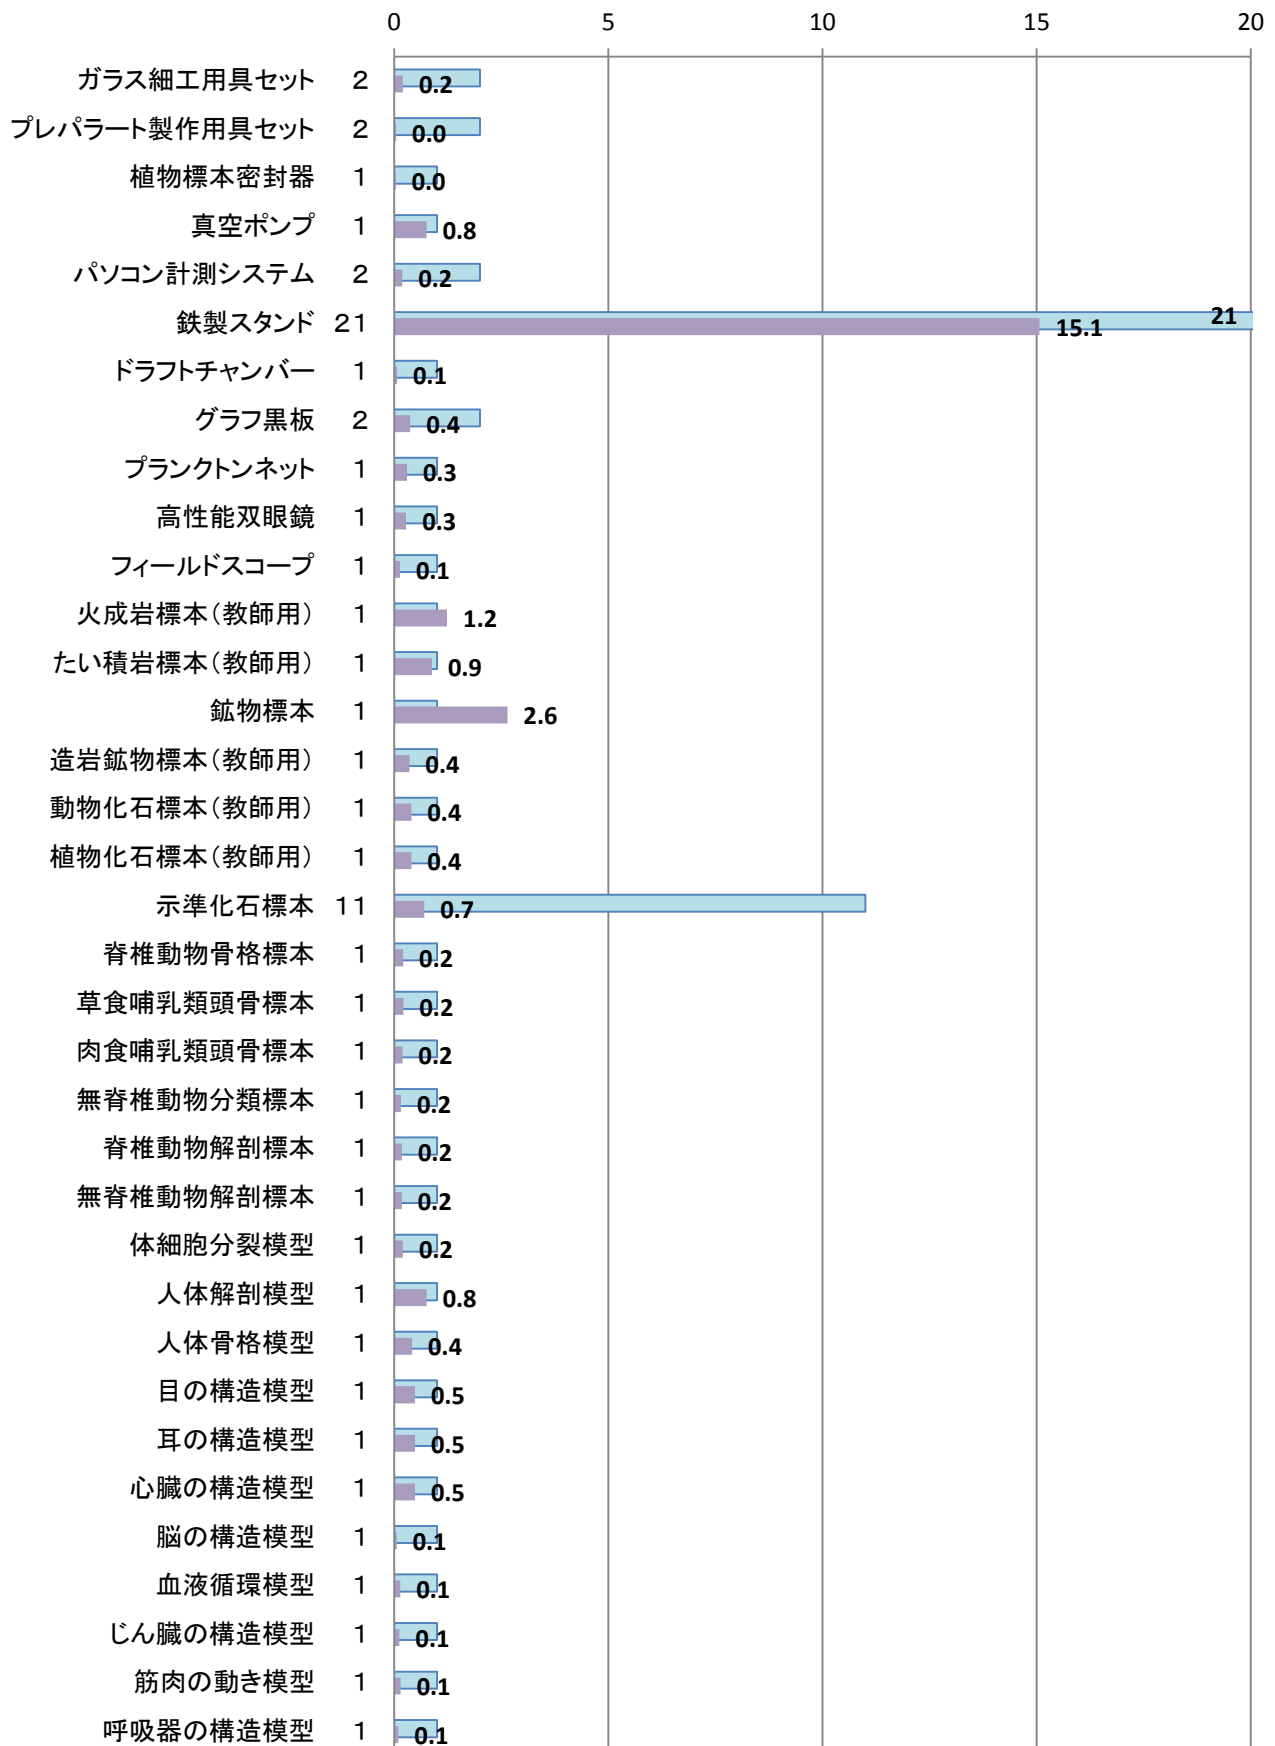

26年度 中学校理科実験設備品 重点品目 保有台数 1

26年度 中学校理科実験設備品 重点品目 保有台数 2

26年度 中学校理科実験設備品 重点品目 保有台数 3

□ 基準数 ■ 平均保有台数

26年度 中学校理科実験設備品 設備品目 保有台数

26年度 中学校理科実験設備品 少額設備品目 保有台数 1

26年度 中学校理科実験設備品 少額設備品目 保有台数 2

26年度 中学校理科実験設備品 少額設備品目 保有台数 3