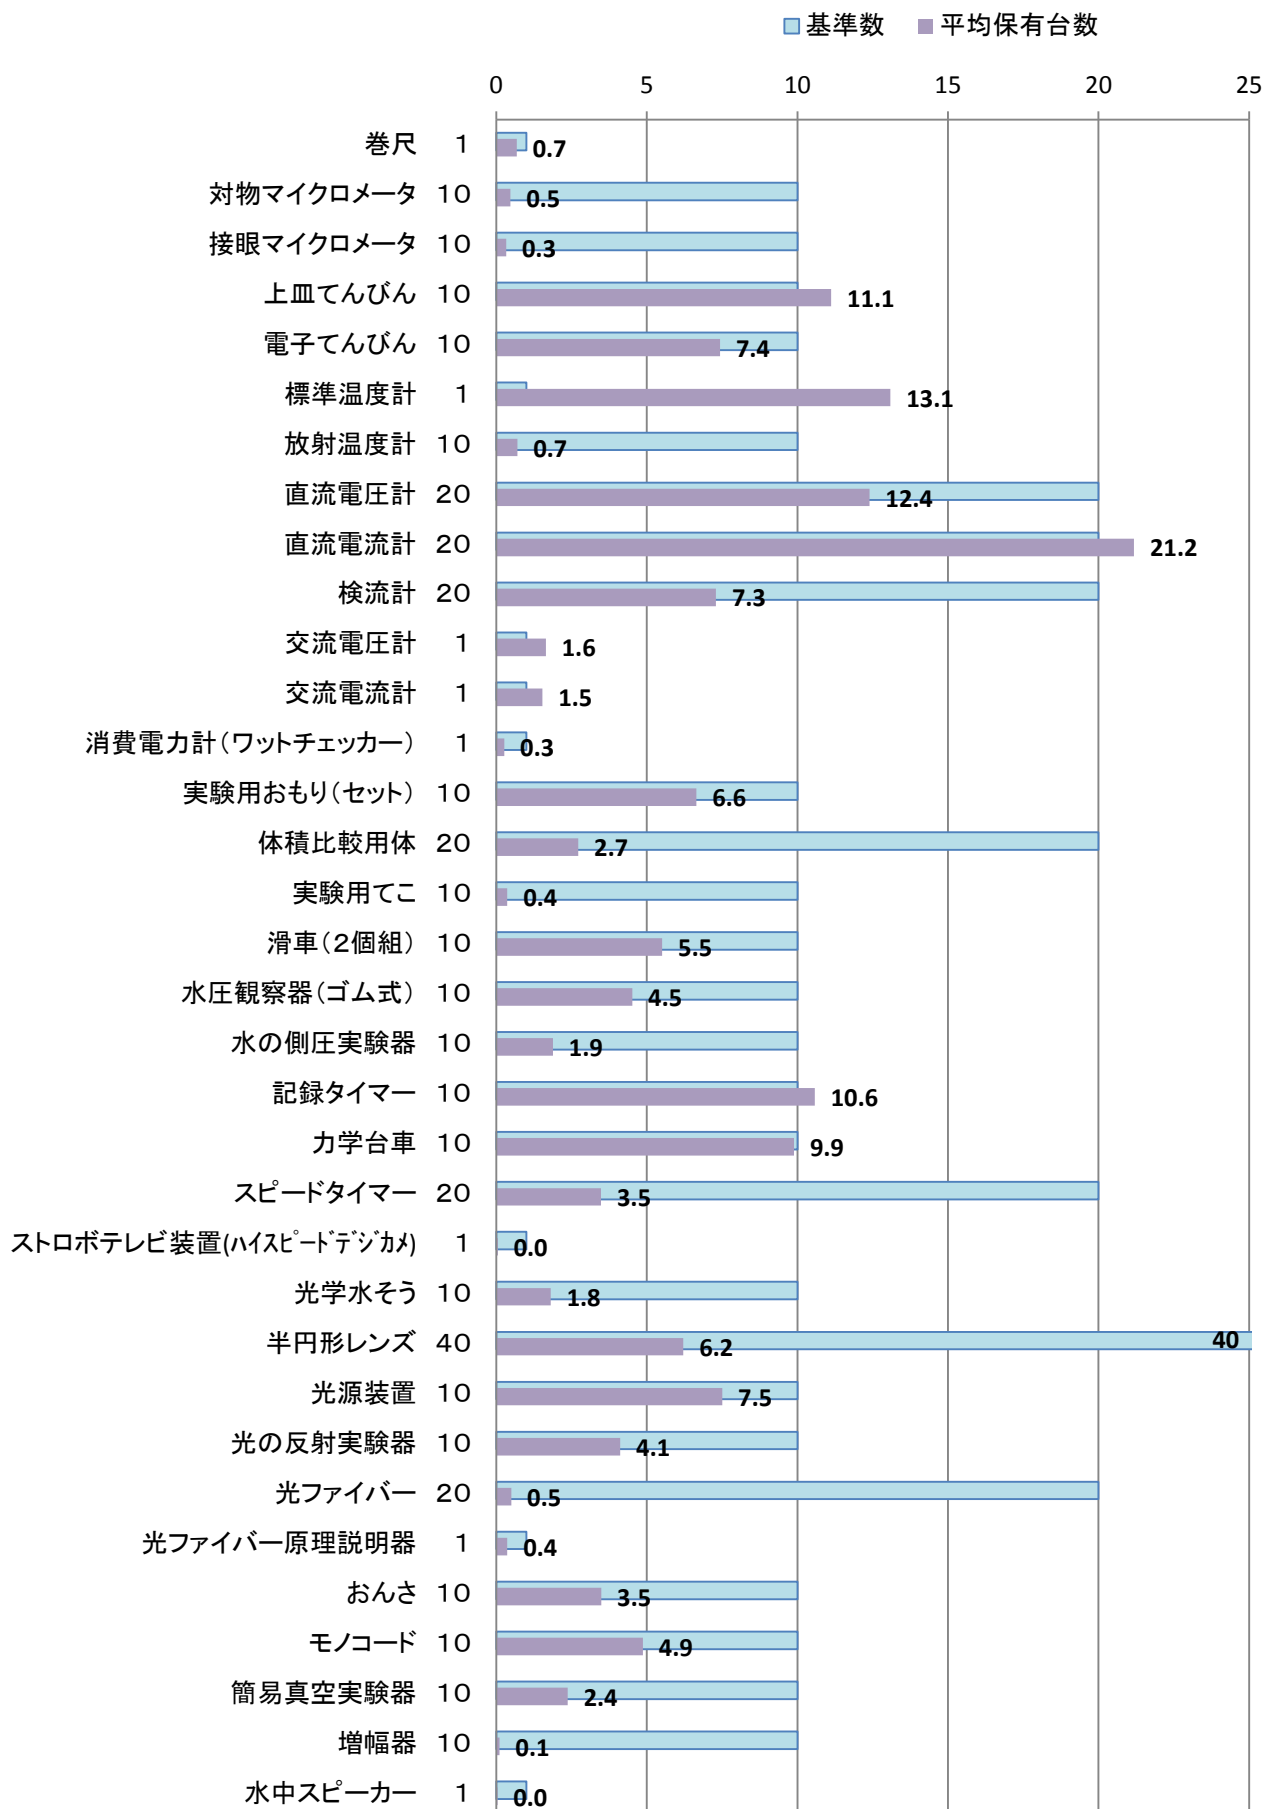

26年度 中学校理科実験設備品 重点品目 保有台数 1

26年度 中学校理科実験設備品 重点品目 保有台数 2

26年度 中学校理科実験設備品 重点品目 保有台数 3

□ 基準数 ■ 平均保有台数

26年度 中学校理科実験設備品 設備品目 保有台数

26年度 中学校理科実験設備品 少額設備品目 保有台数 1

26年度 中学校理科実験設備品 少額設備品目 保有台数 2

26年度 中学校理科実験設備品 少額設備品目 保有台数 3