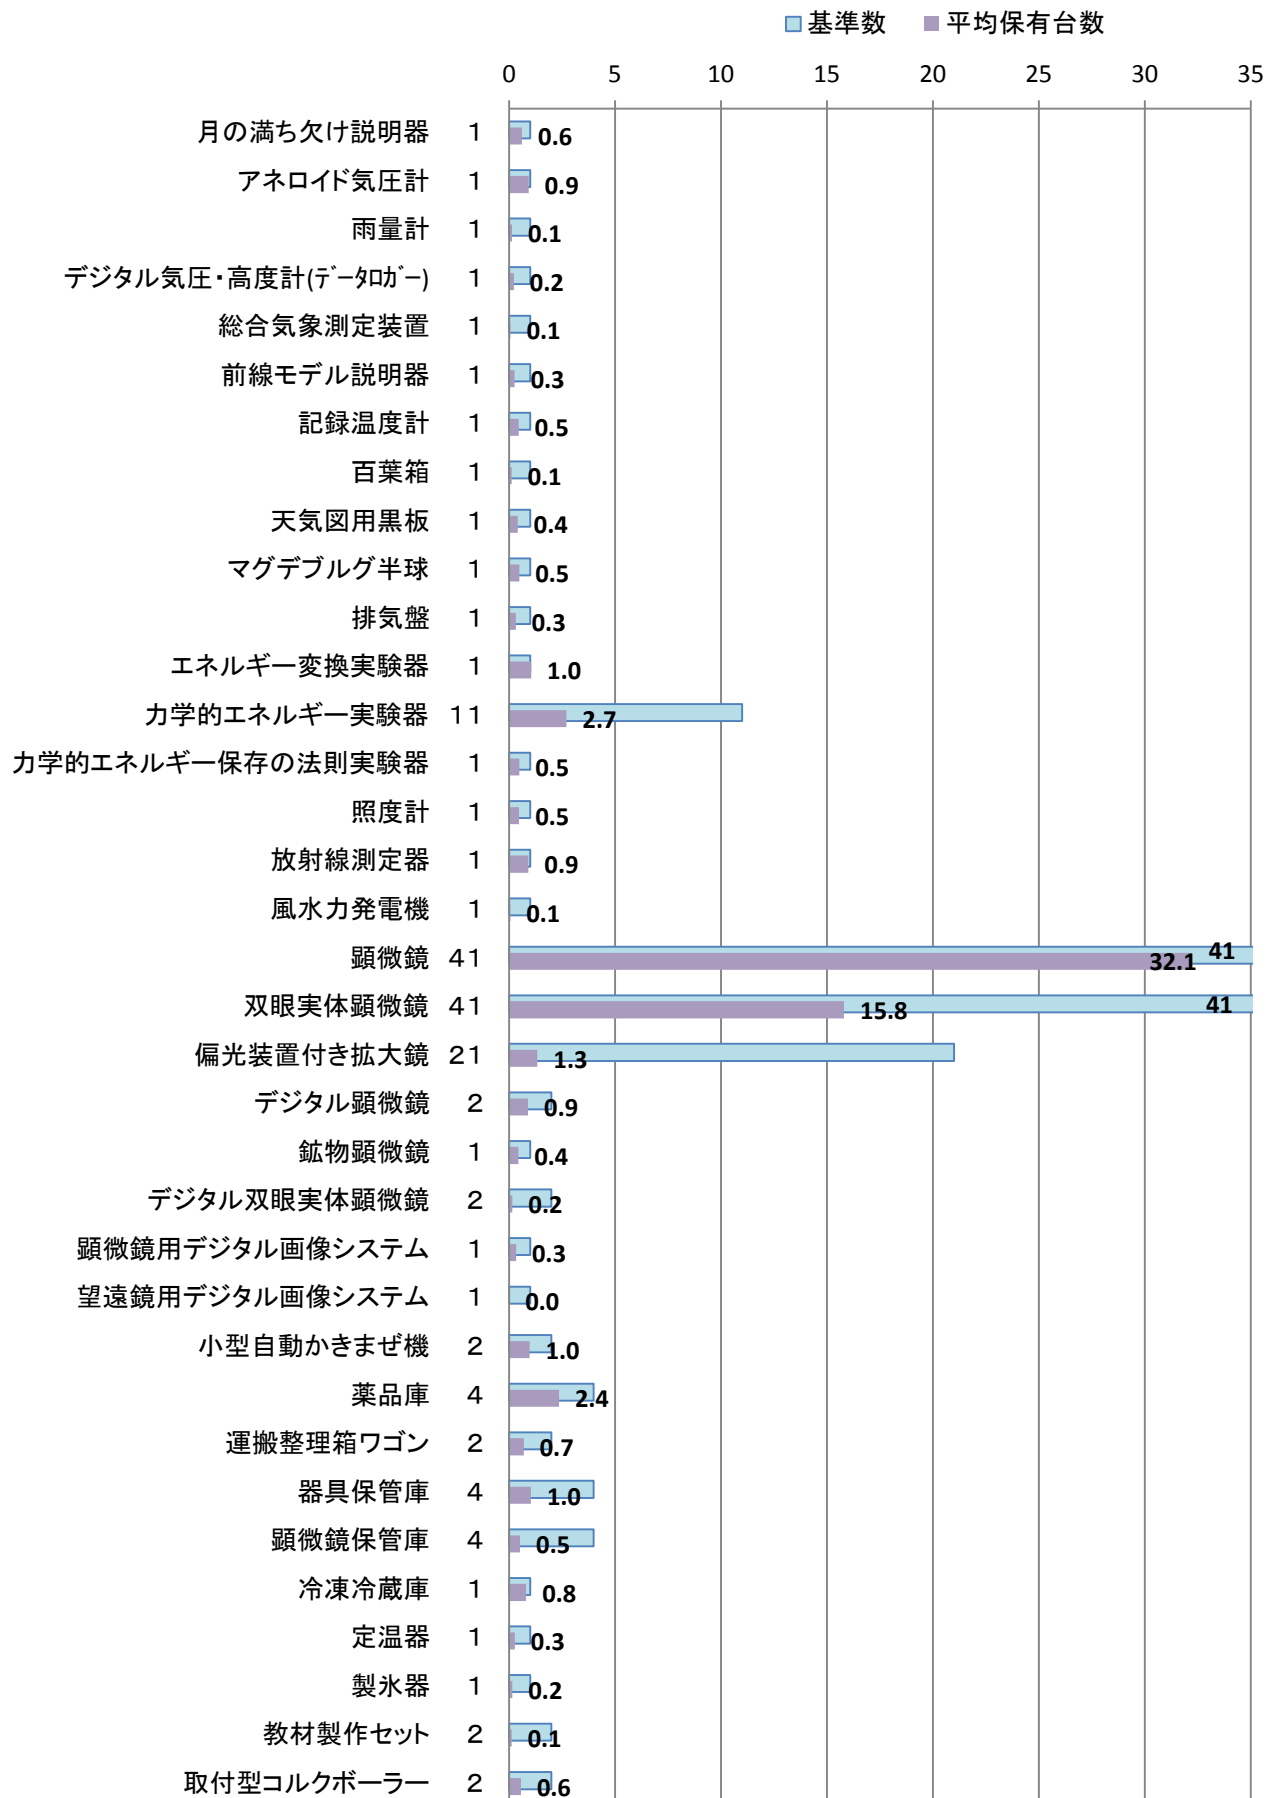

26年度 中学校理科実験設備品 重点品目 保有台数 1

26年度 中学校理科実験設備品 重点品目 保有台数 2

26年度 中学校理科実験設備品 重点品目 保有台数 3

□ 基準数 ■ 平均保有台数

26年度 中学校理科実験設備品 設備品目 保有台数

26年度 中学校理科実験設備品 少額設備品目 保有台数 1

26年度 中学校理科実験設備品 少額設備品目 保有台数 2

26年度 中学校理科実験設備品 少額設備品目 保有台数 3