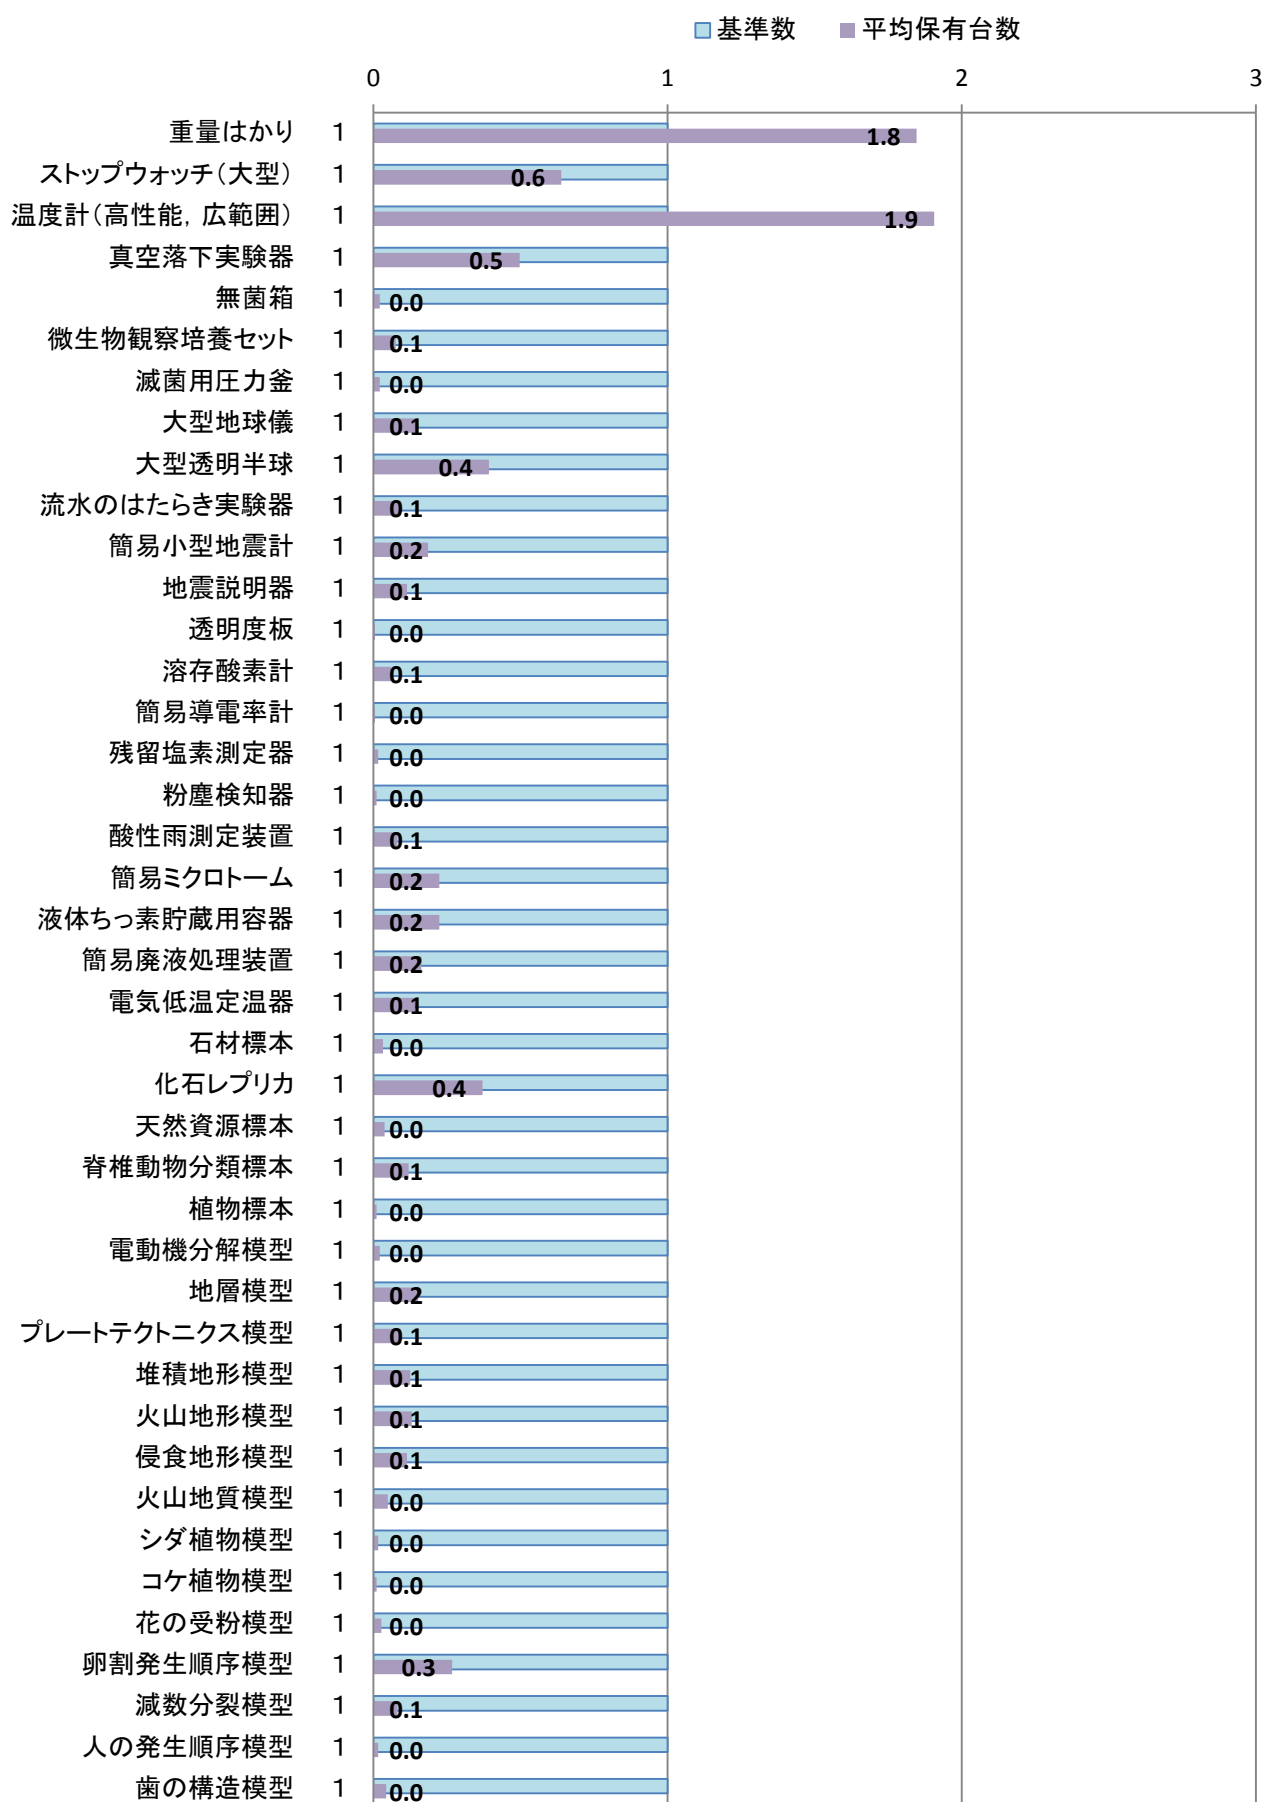

26年度 中学校理科実験設備品 重点品目 保有台数 1

26年度 中学校理科実験設備品 重点品目 保有台数 2

26年度 中学校理科実験設備品 重点品目 保有台数 3

□ 基準数 ■ 平均保有台数

26年度 中学校理科実験設備品 設備品目 保有台数

26年度 中学校理科実験設備品 少額設備品目 保有台数 1

26年度 中学校理科実験設備品 少額設備品目 保有台数 2

26年度 中学校理科実験設備品 少額設備品目 保有台数 3