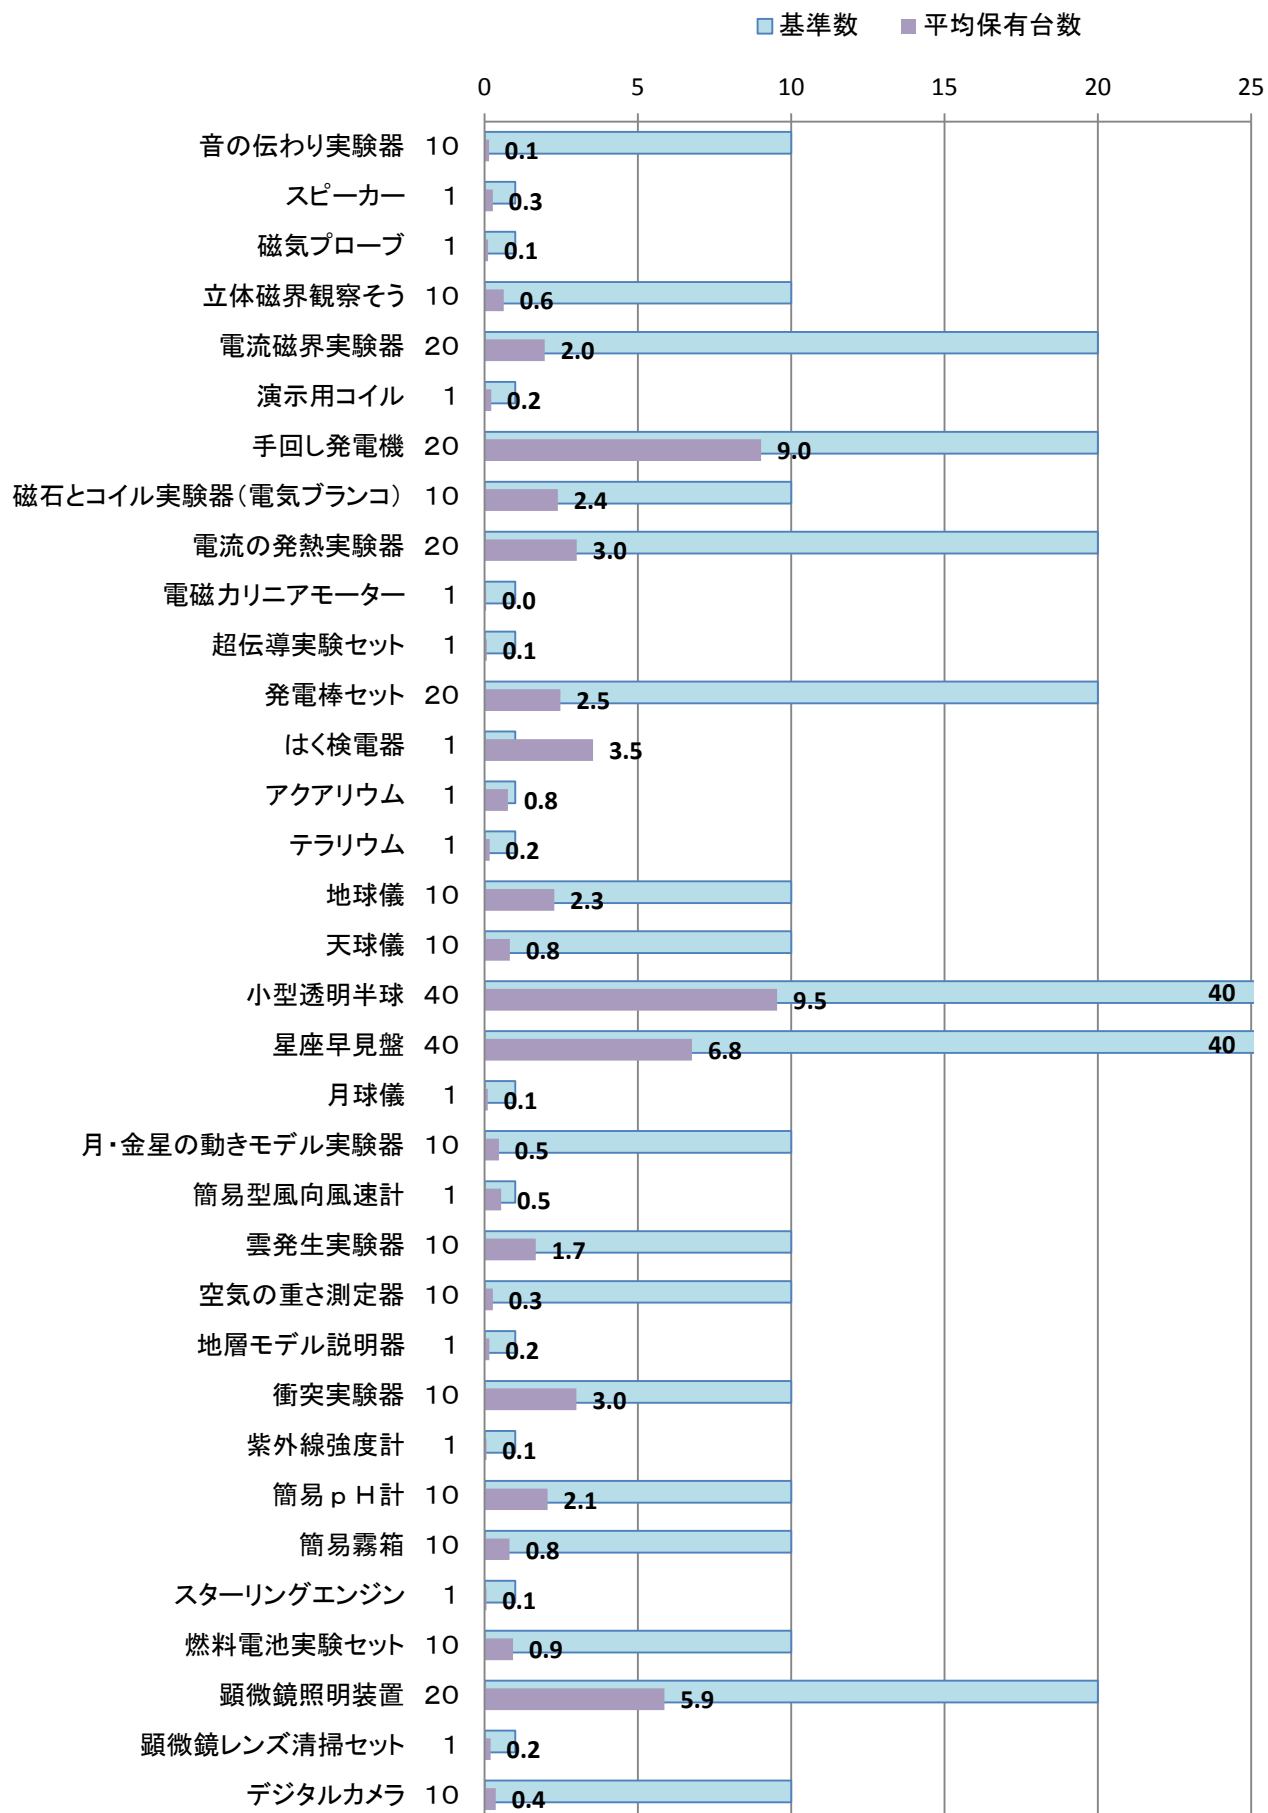

26年度 中学校理科実験設備品 重点品目 保有台数 1

26年度 中学校理科実験設備品 重点品目 保有台数 2

26年度 中学校理科実験設備品 重点品目 保有台数 3

□ 基準数 ■ 平均保有台数

26年度 中学校理科実験設備品 設備品目 保有台数

26年度 中学校理科実験設備品 少額設備品目 保有台数 1

26年度 中学校理科実験設備品 少額設備品目 保有台数 2

26年度 中学校理科実験設備品 少額設備品目 保有台数 3