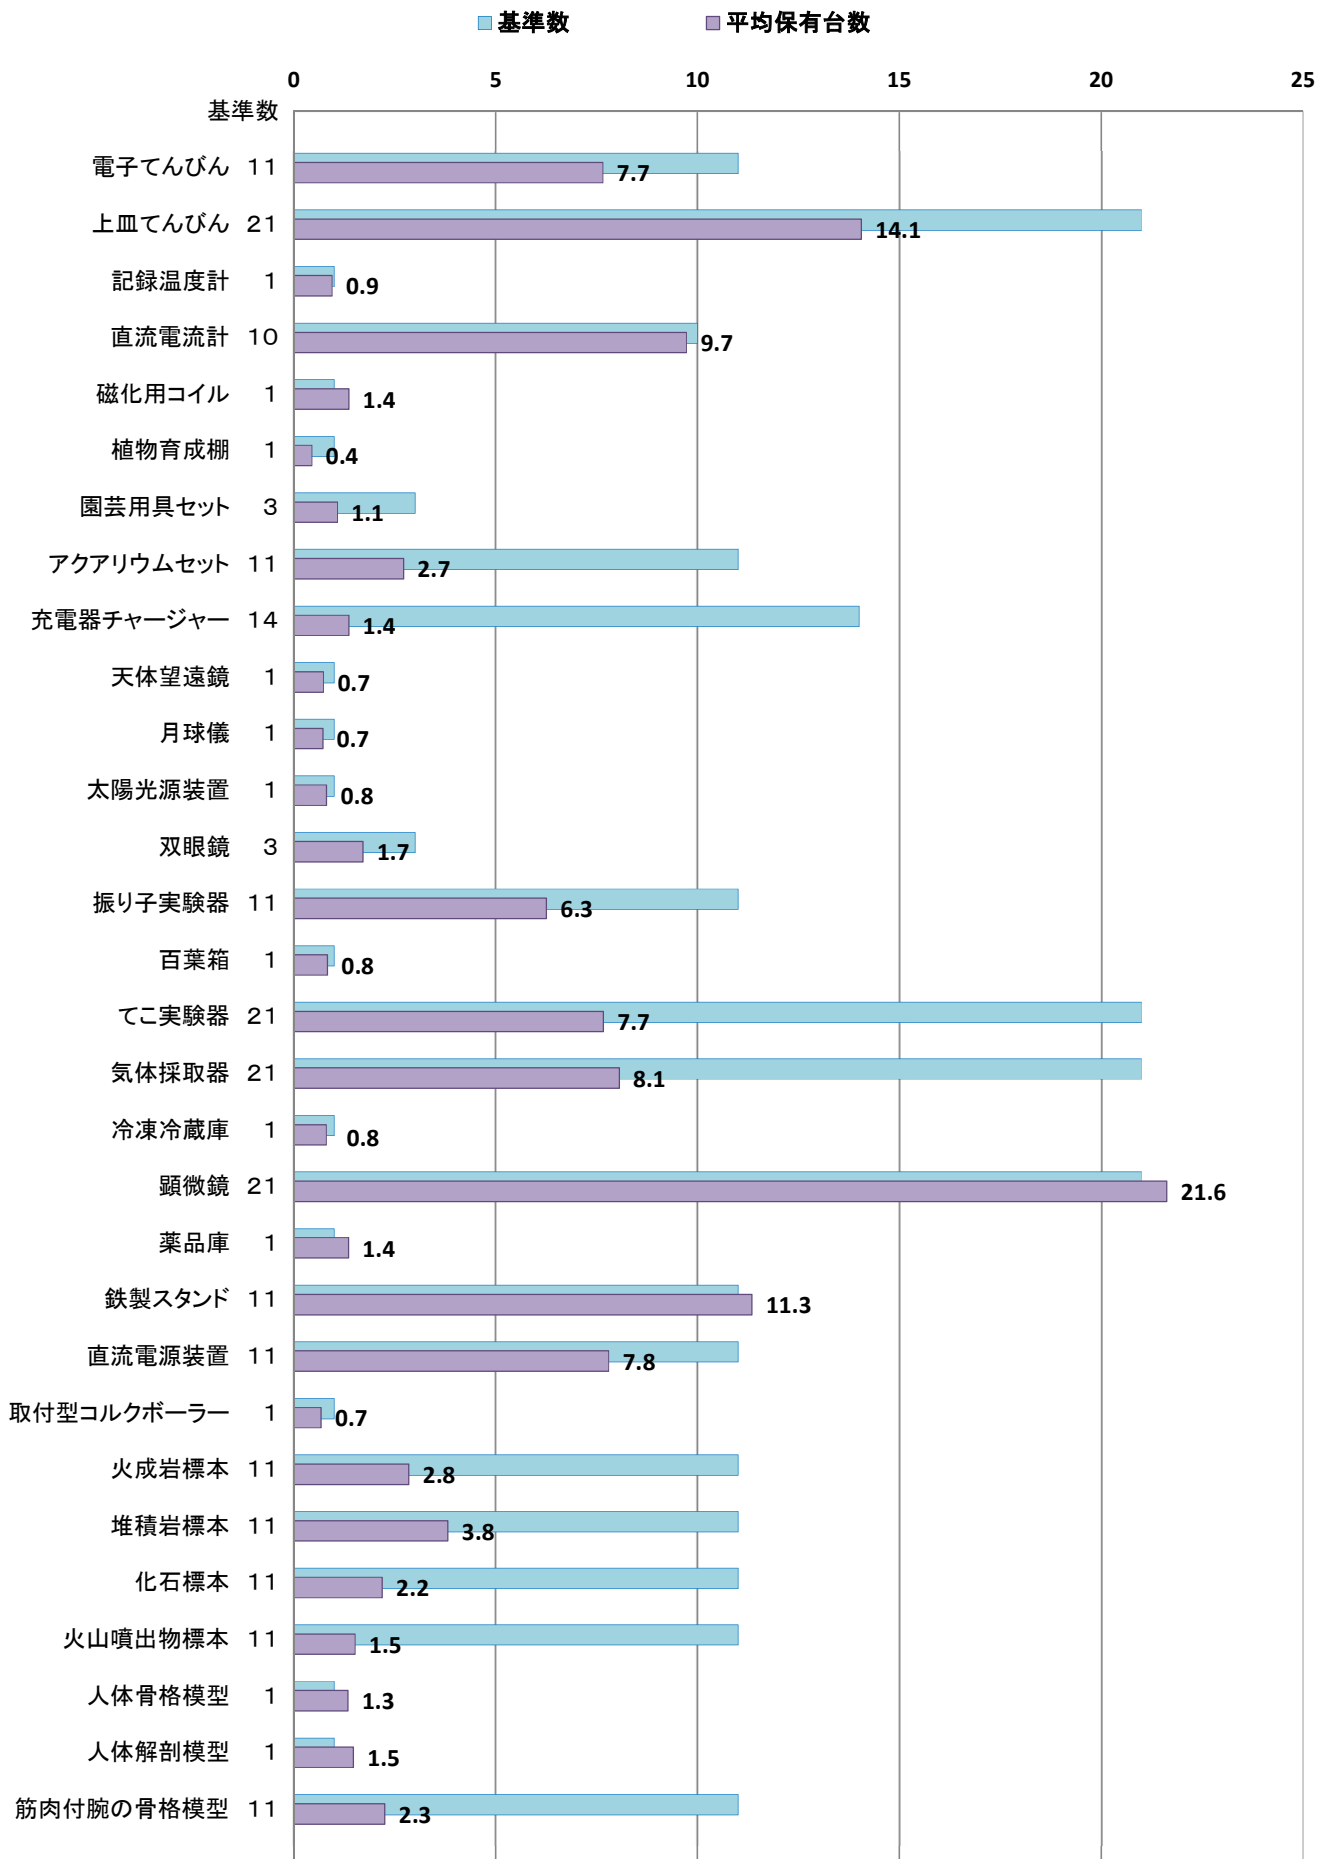

H29年度 小学校理科実験設備品(重点品目) 保有台数

H29年度 小学校理科実験設備品(設備品目) 保有台数

H29年度 小学校理科実験設備品(少額設備品目_1) 保有台数

H29年度 小学校理科実験設備品(少額設備品目_2) 保有台数