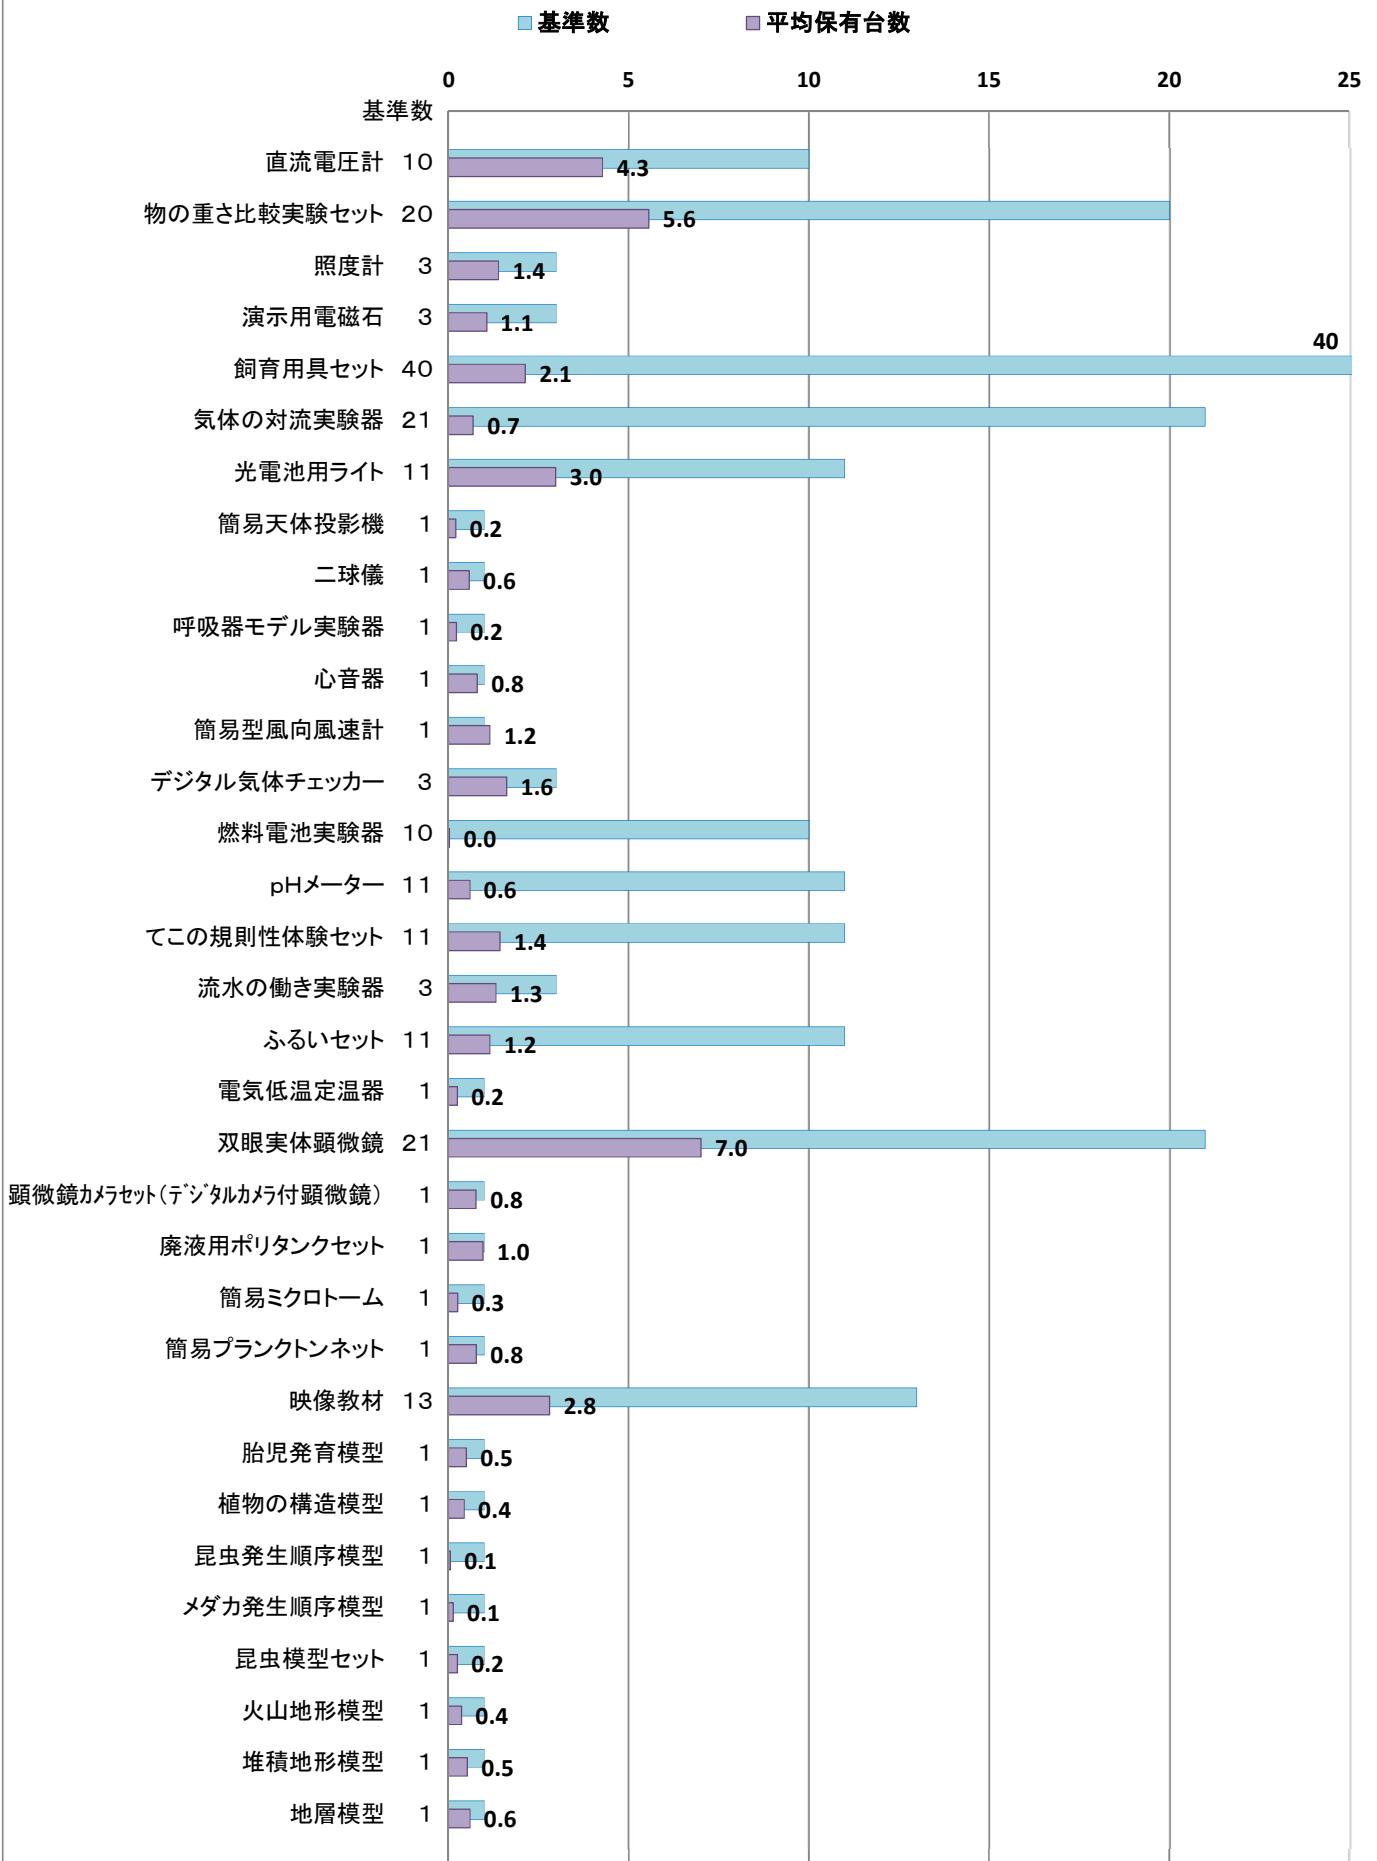

H29年度 小学校理科実験設備品(重点品目) 保有台数

H29年度 小学校理科実験設備品(設備品目) 保有台数

H29年度 小学校理科実験設備品(少額設備品目_1) 保有台数

H29年度 小学校理科実験設備品(少額設備品目_2) 保有台数