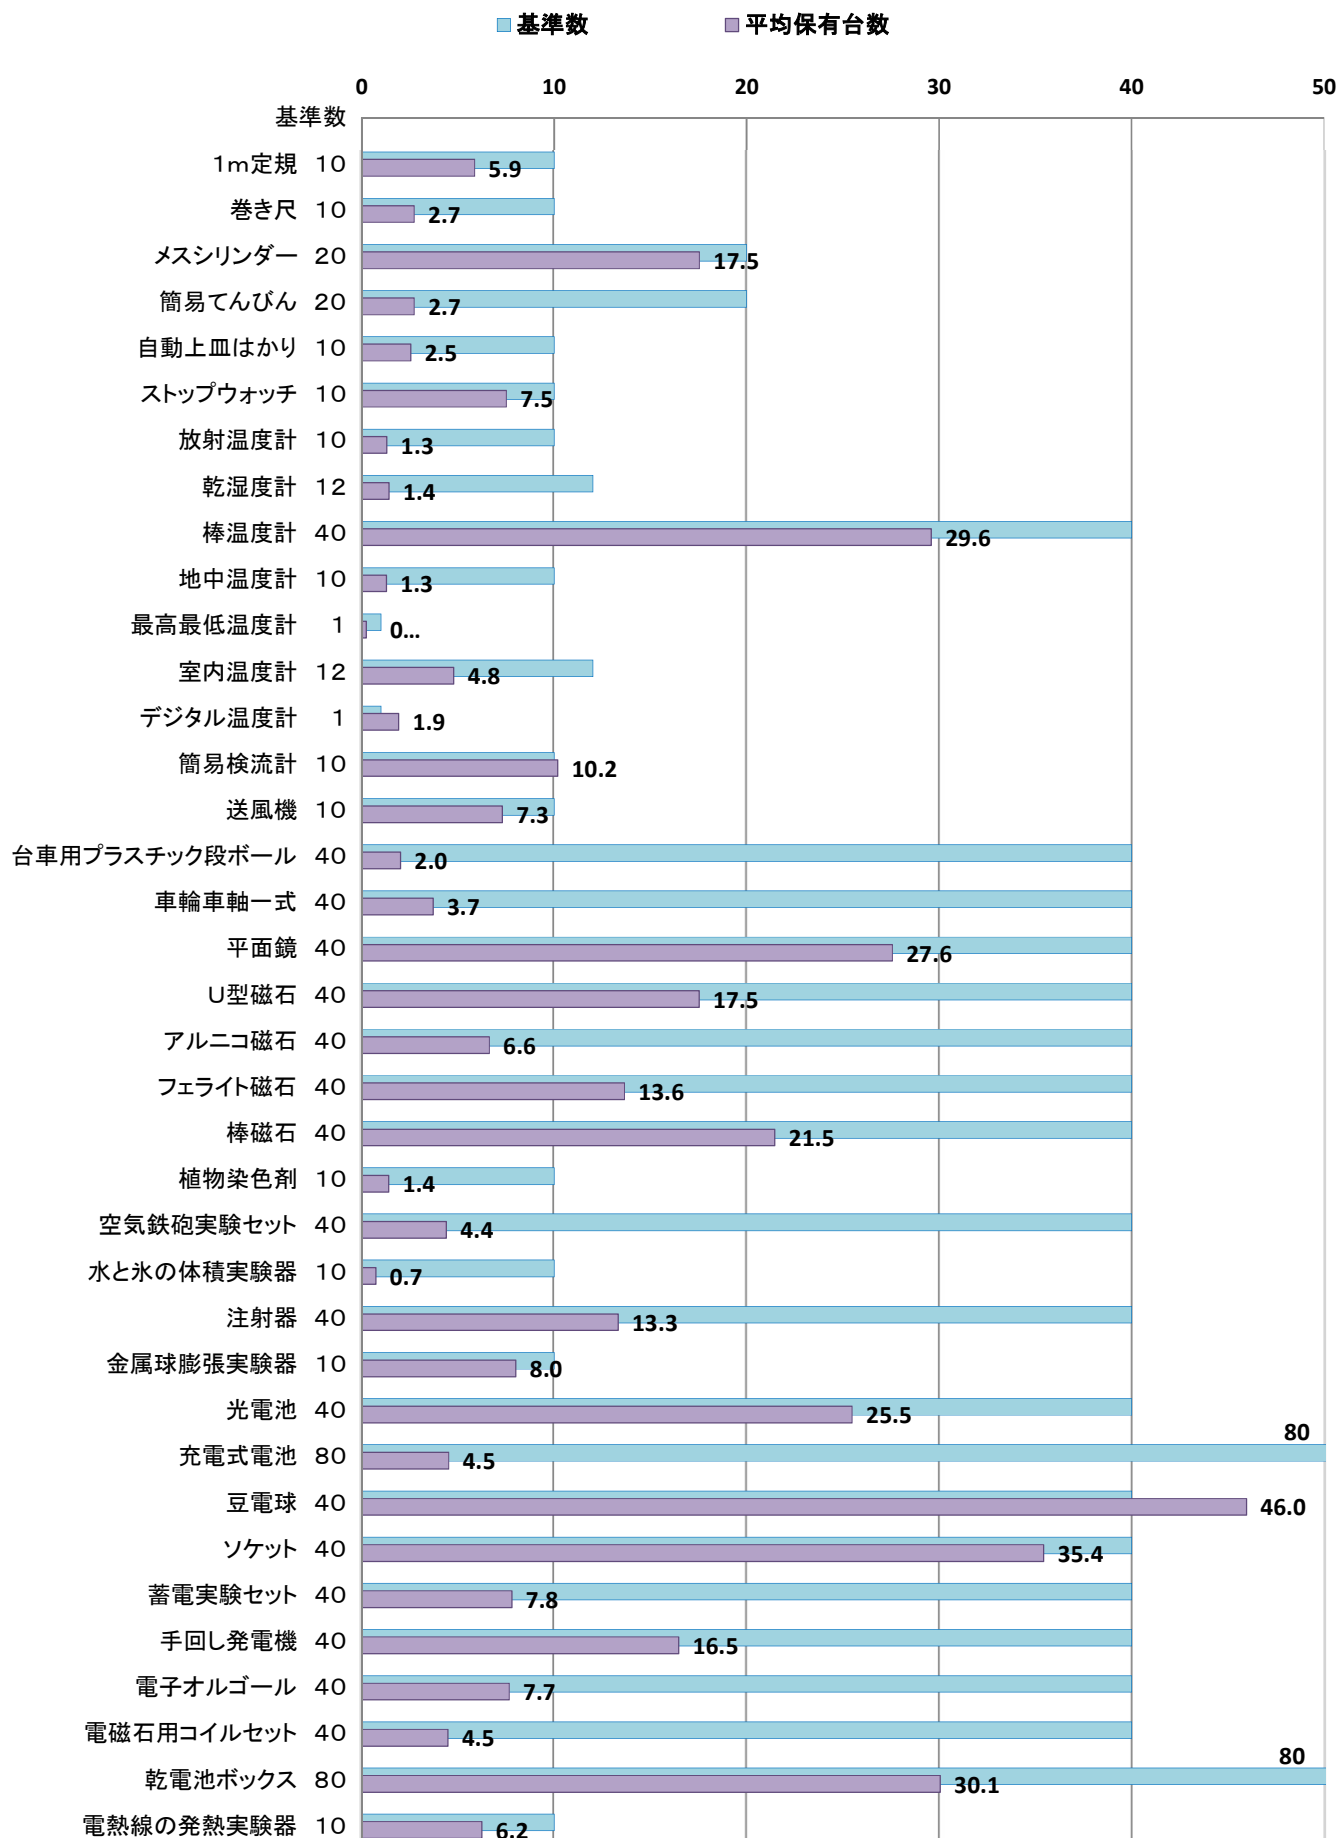

H29年度 小学校理科実験設備品(重点品目) 保有台数

H29年度 小学校理科実験設備品(設備品目) 保有台数

H29年度 小学校理科実験設備品(少額設備品目_1) 保有台数

H29年度 小学校理科実験設備品(少額設備品目_2) 保有台数