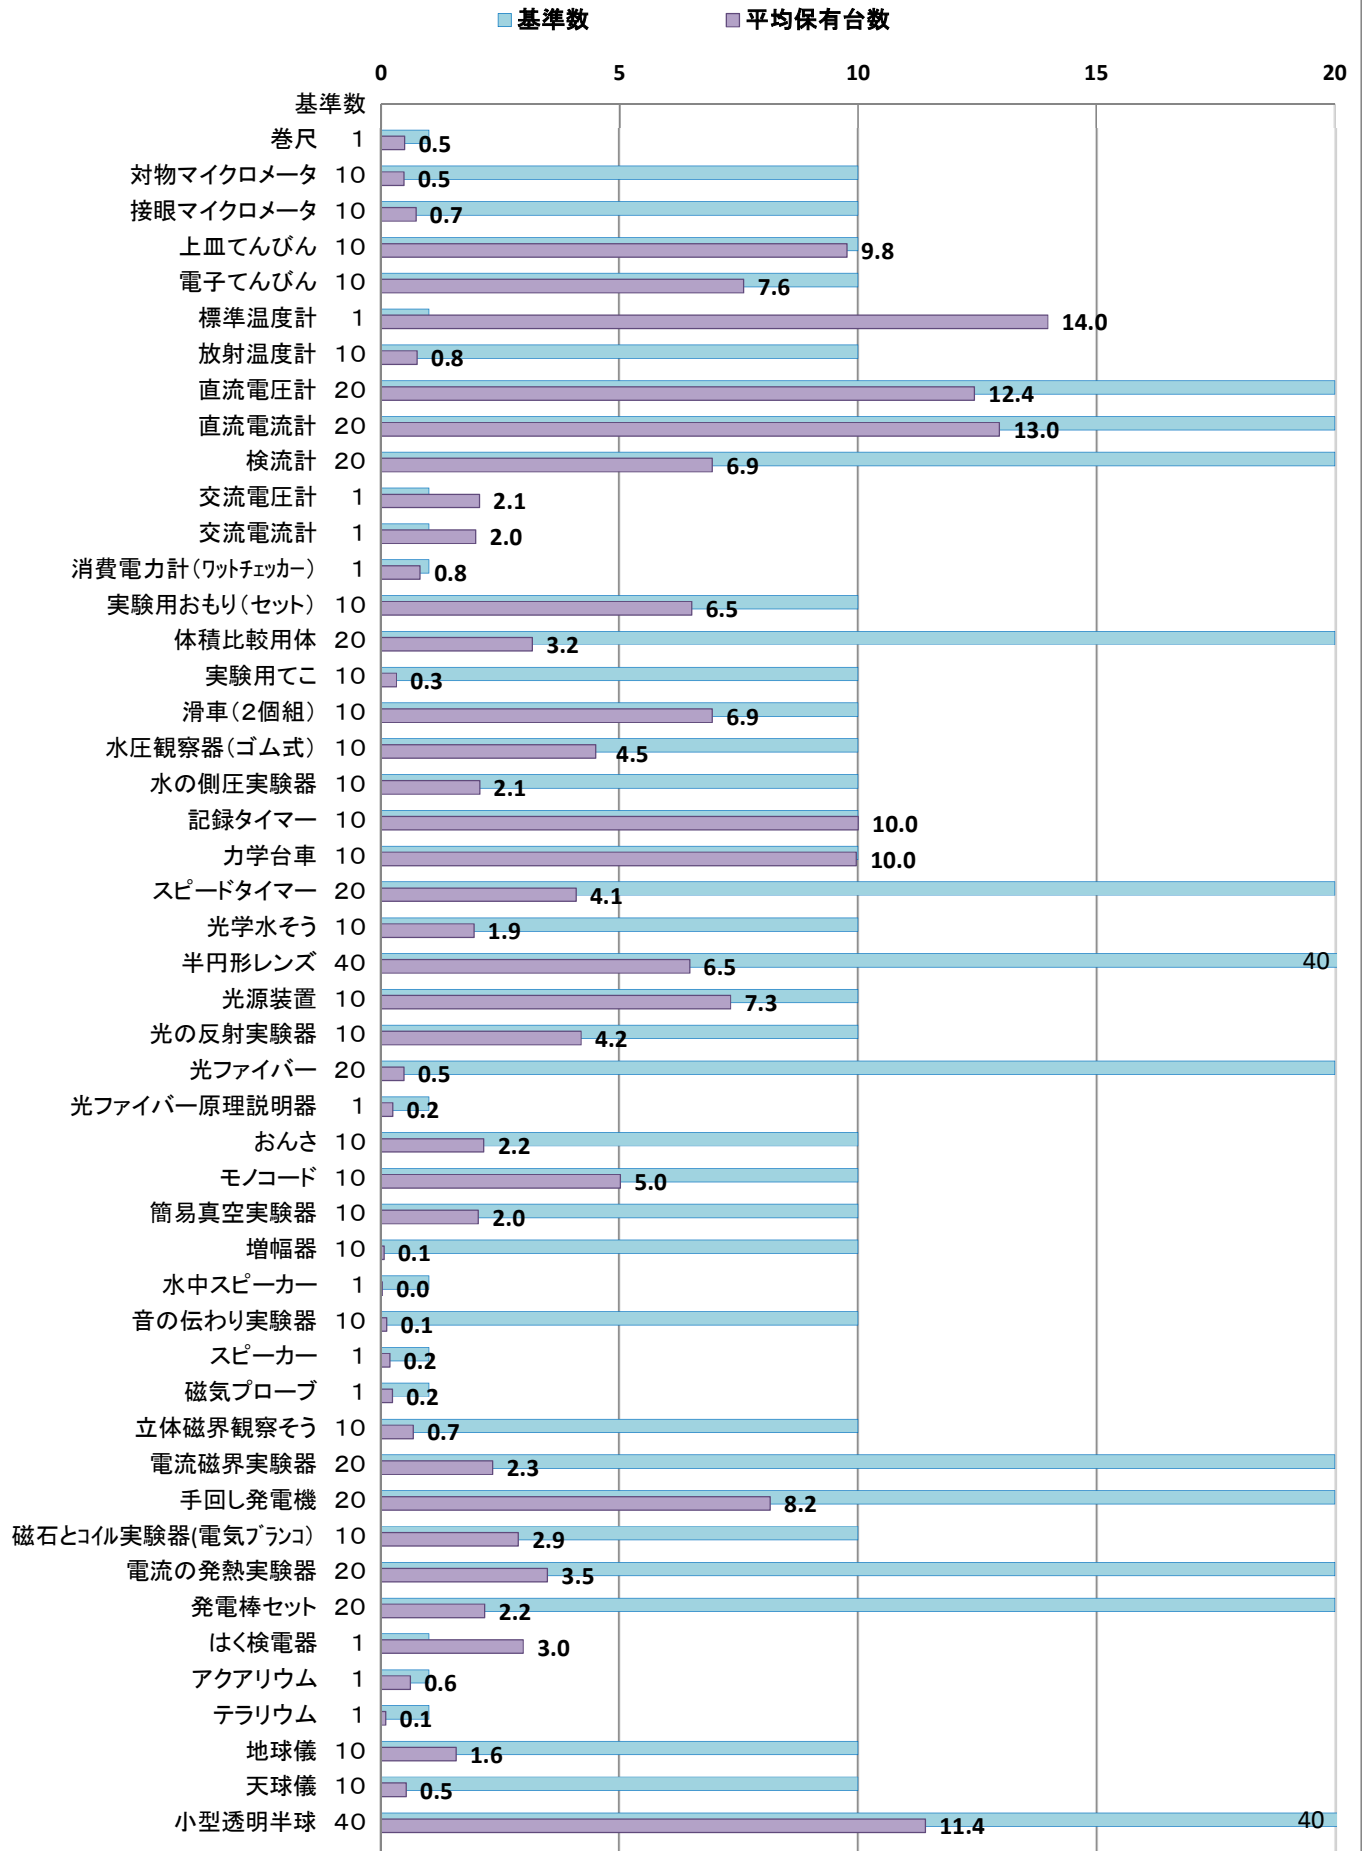

H29年度 中学校理科実験設備品(重点品目_1) 保有台数

H29年度 中学校理科実験設備品(重点品目_2) 保有台数

H29年度 中学校理科実験設備品(重点品目_3) 保有台数

H29年度 中学校理科実験設備品（設備品目）保有台数

H29年度 中学校理科実験設備品(少額設備品目_1) 保有台数

H29年度 中学校理科実験設備品(少額設備品目_2) 保有台数