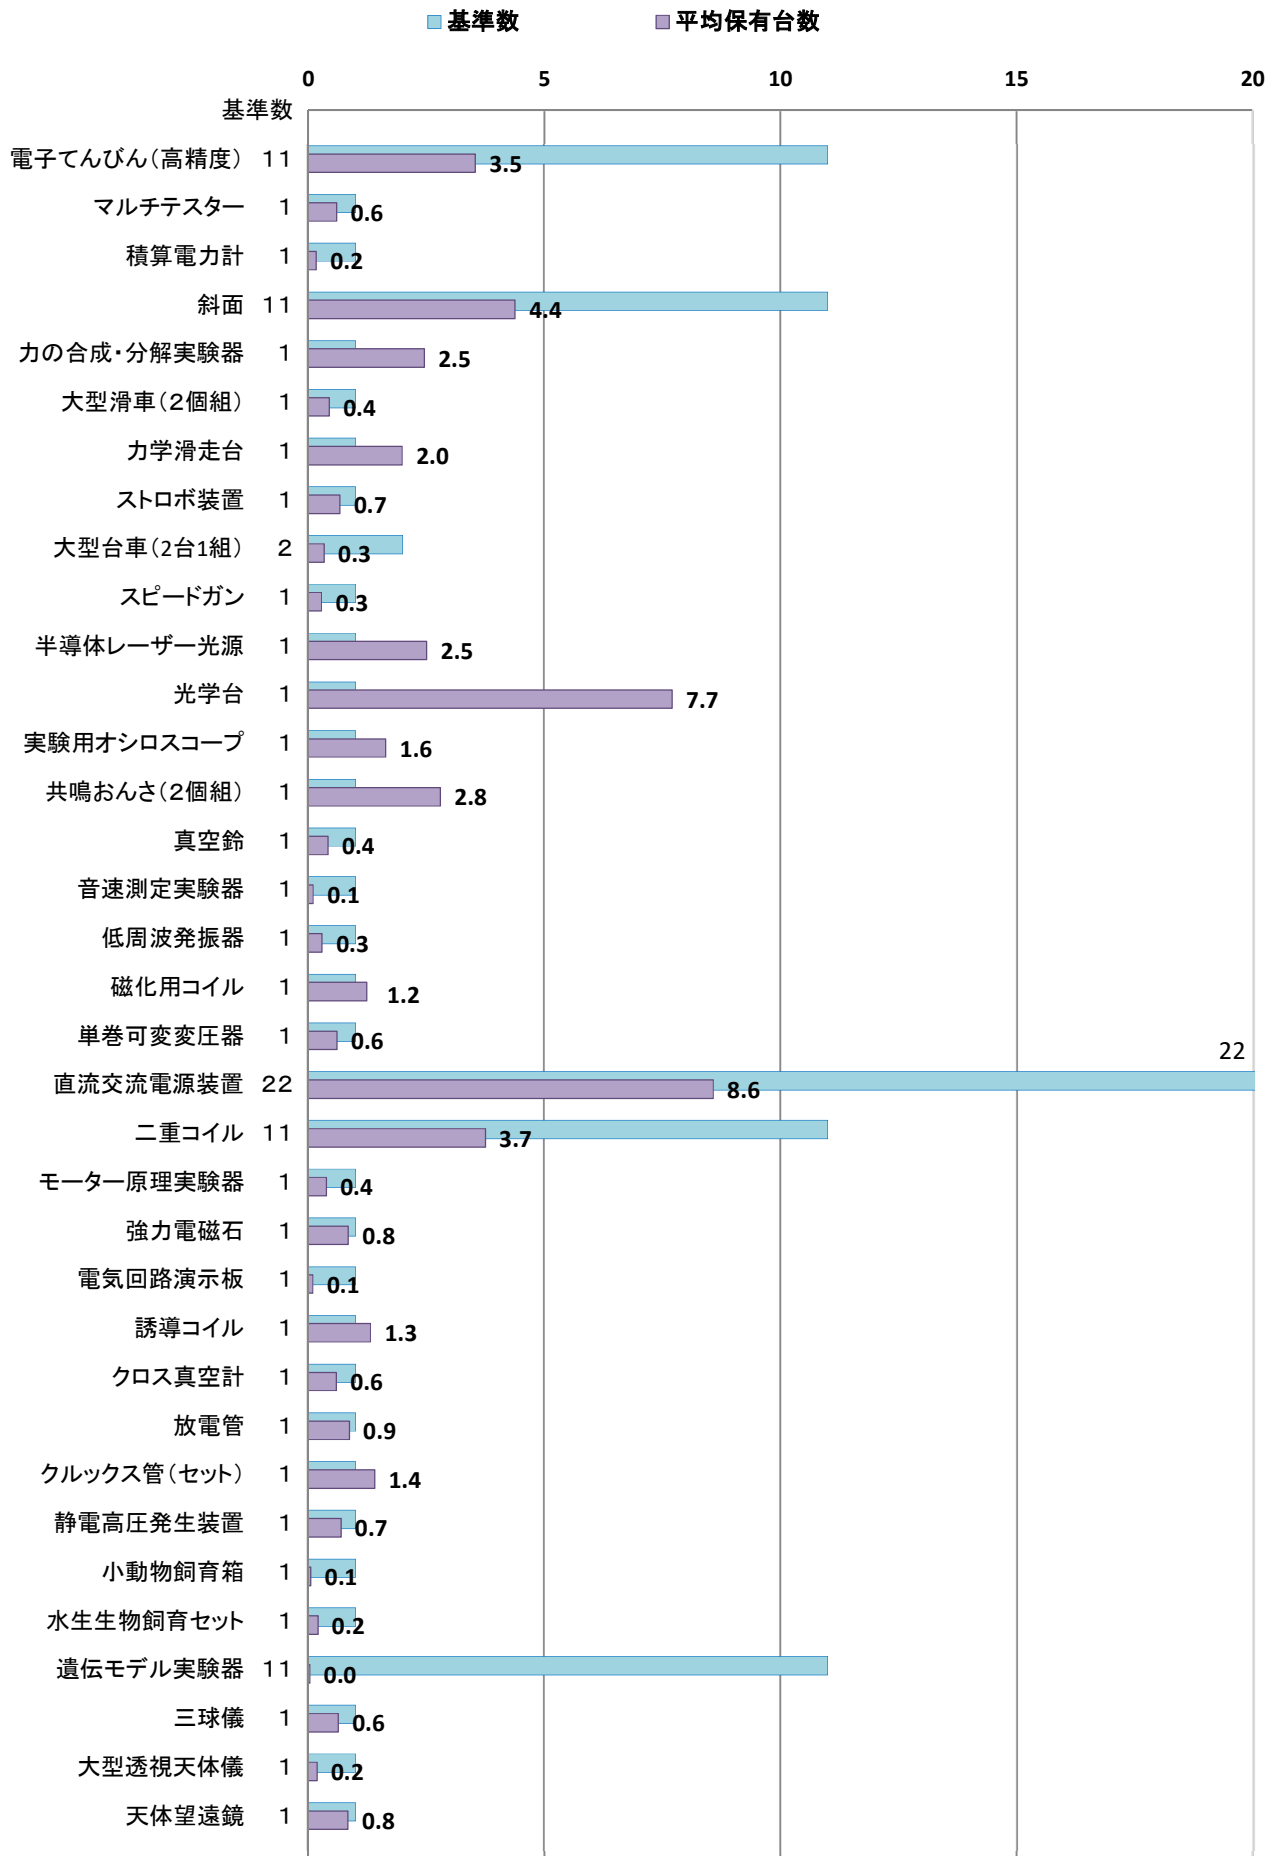

H29年度 中学校理科実験設備品(重点品目_1) 保有台数

H29年度 中学校理科実験設備品(重点品目_2) 保有台数

H29年度 中学校理科実験設備品(重点品目_3) 保有台数

H29年度 中学校理科実験設備品（設備品目）保有台数

H29年度 中学校理科実験設備品(少額設備品目_1) 保有台数

H29年度 中学校理科実験設備品(少額設備品目_2) 保有台数