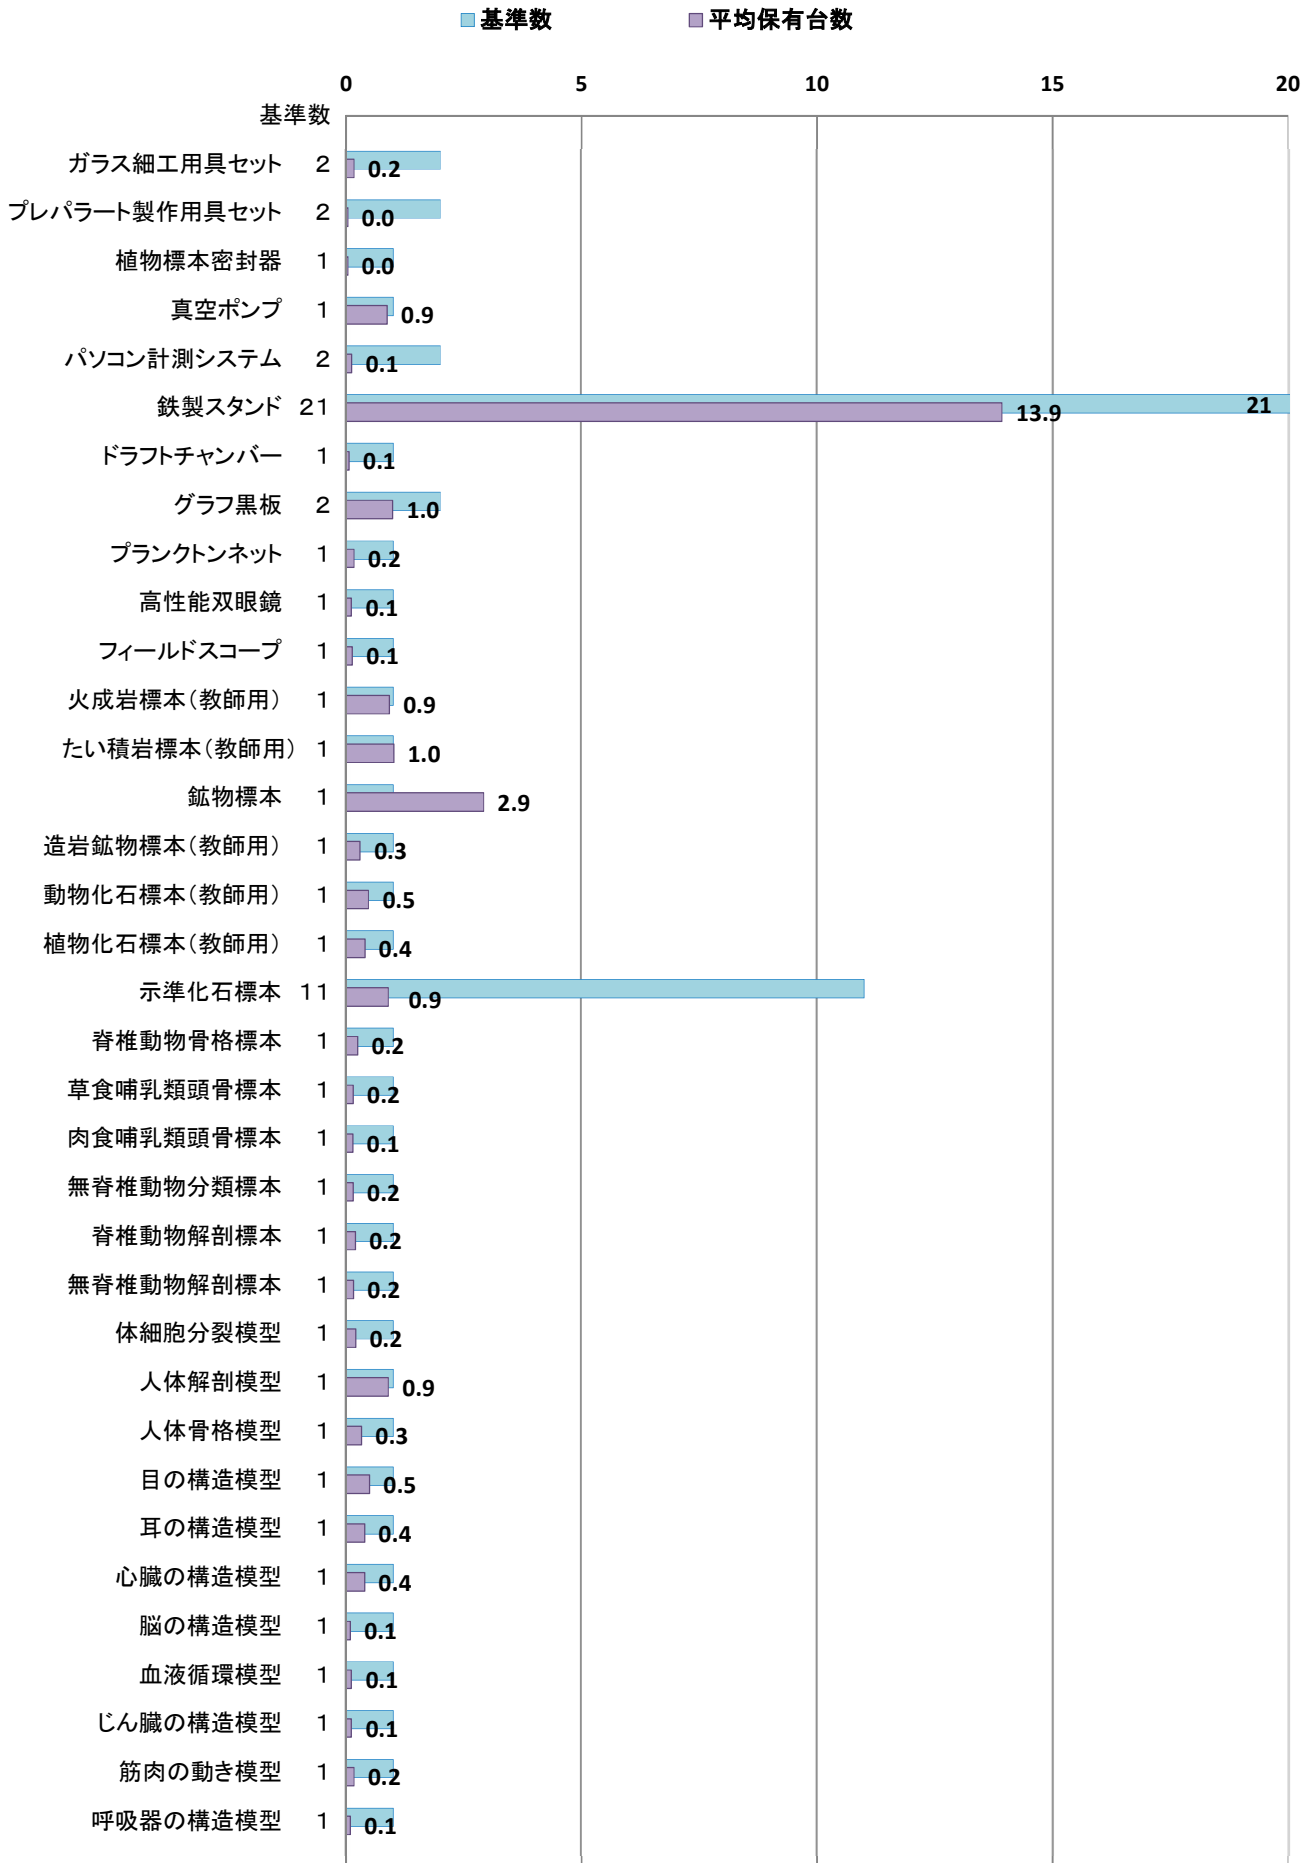

H29年度 中学校理科実験設備品(重点品目_1) 保有台数

H29年度 中学校理科実験設備品(重点品目_2) 保有台数

H29年度 中学校理科実験設備品(重点品目_3) 保有台数

H29年度 中学校理科実験設備品（設備品目）保有台数

H29年度 中学校理科実験設備品(少額設備品目_1) 保有台数

H29年度 中学校理科実験設備品(少額設備品目_2) 保有台数