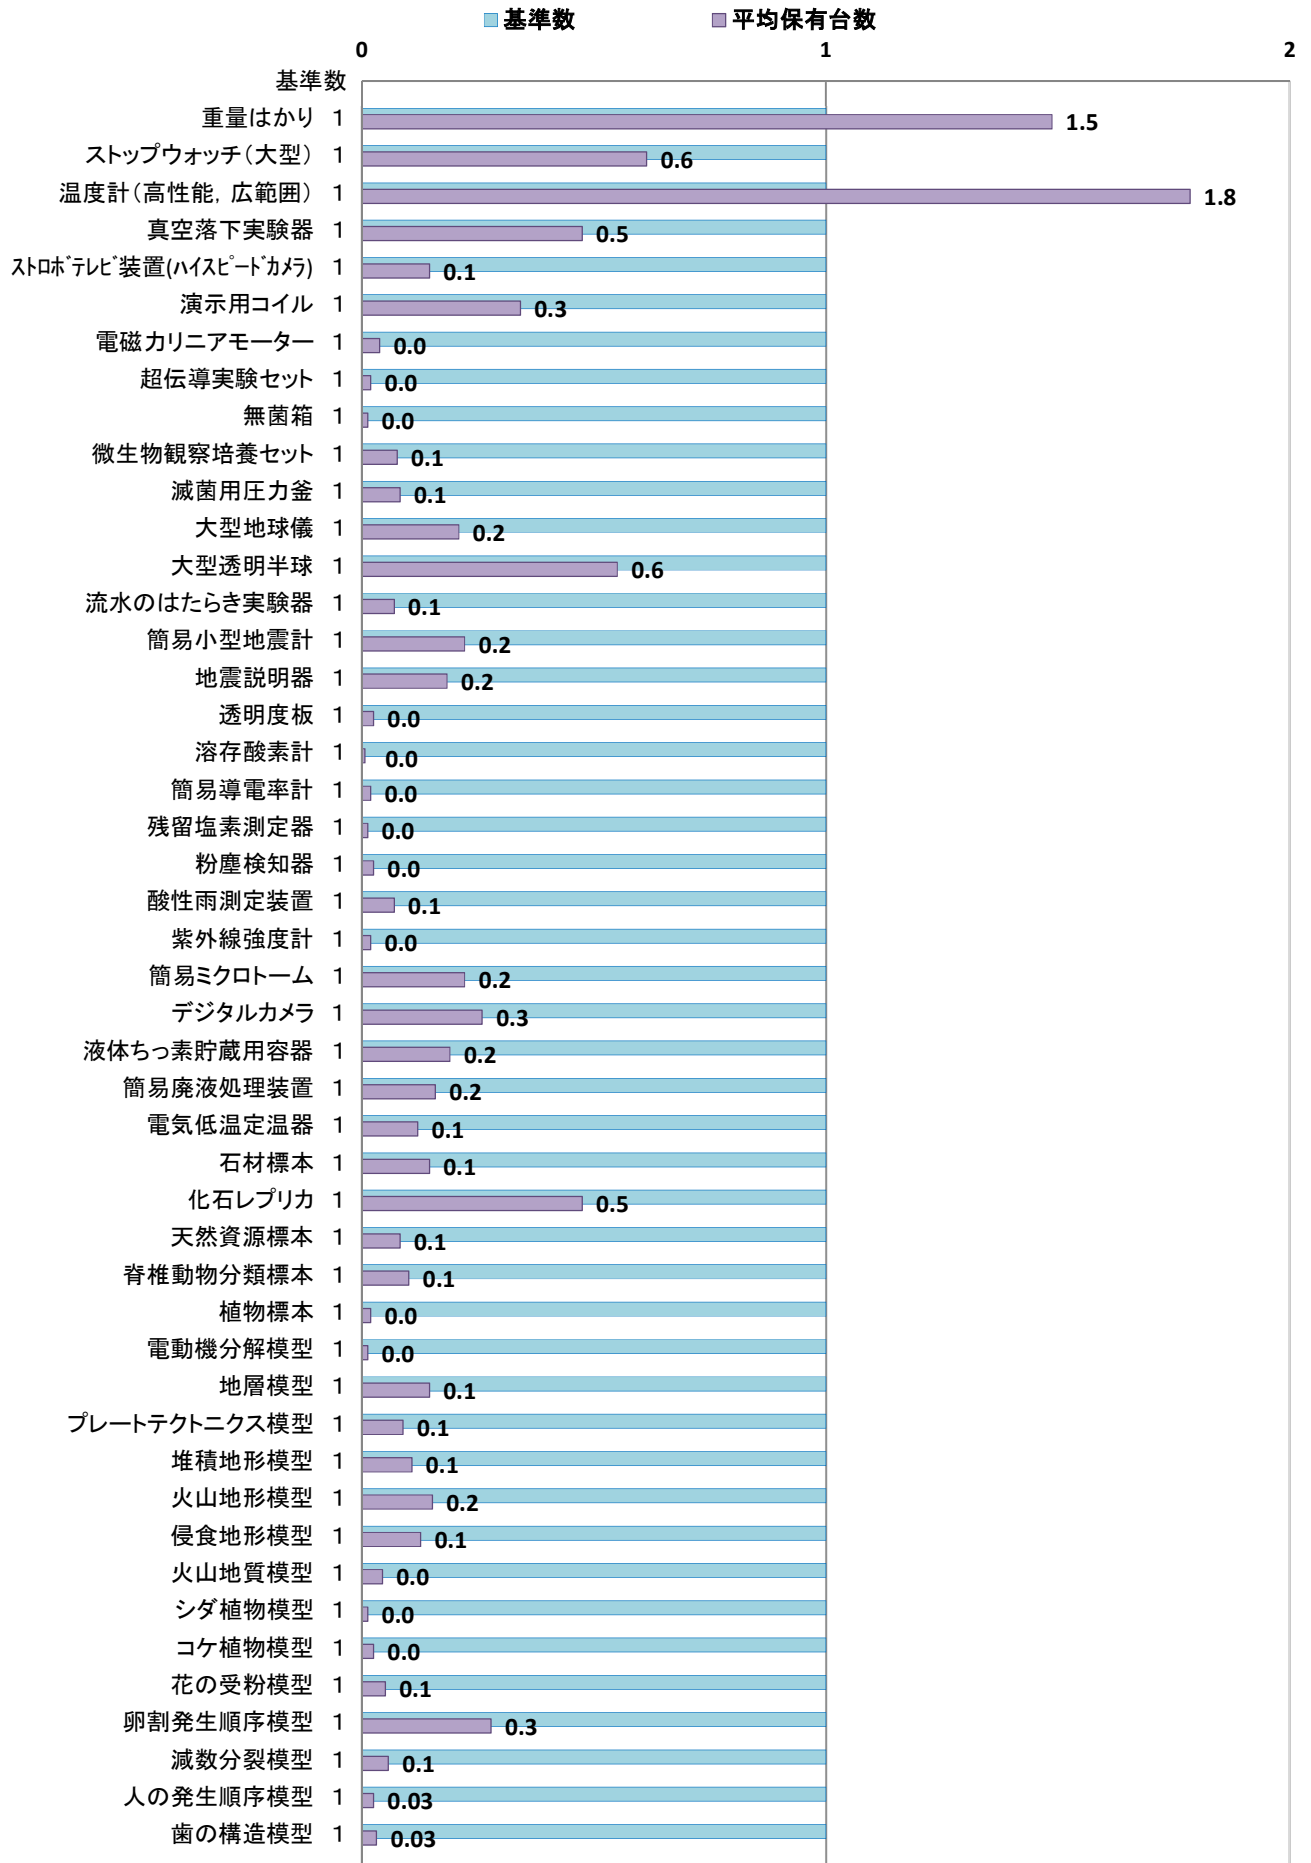

H29年度 中学校理科実験設備品(重点品目_1) 保有台数

H29年度 中学校理科実験設備品(重点品目_2) 保有台数

H29年度 中学校理科実験設備品(重点品目_3) 保有台数

H29年度 中学校理科実験設備品（設備品目）保有台数

H29年度 中学校理科実験設備品(少額設備品目_1) 保有台数

H29年度 中学校理科実験設備品(少額設備品目_2) 保有台数