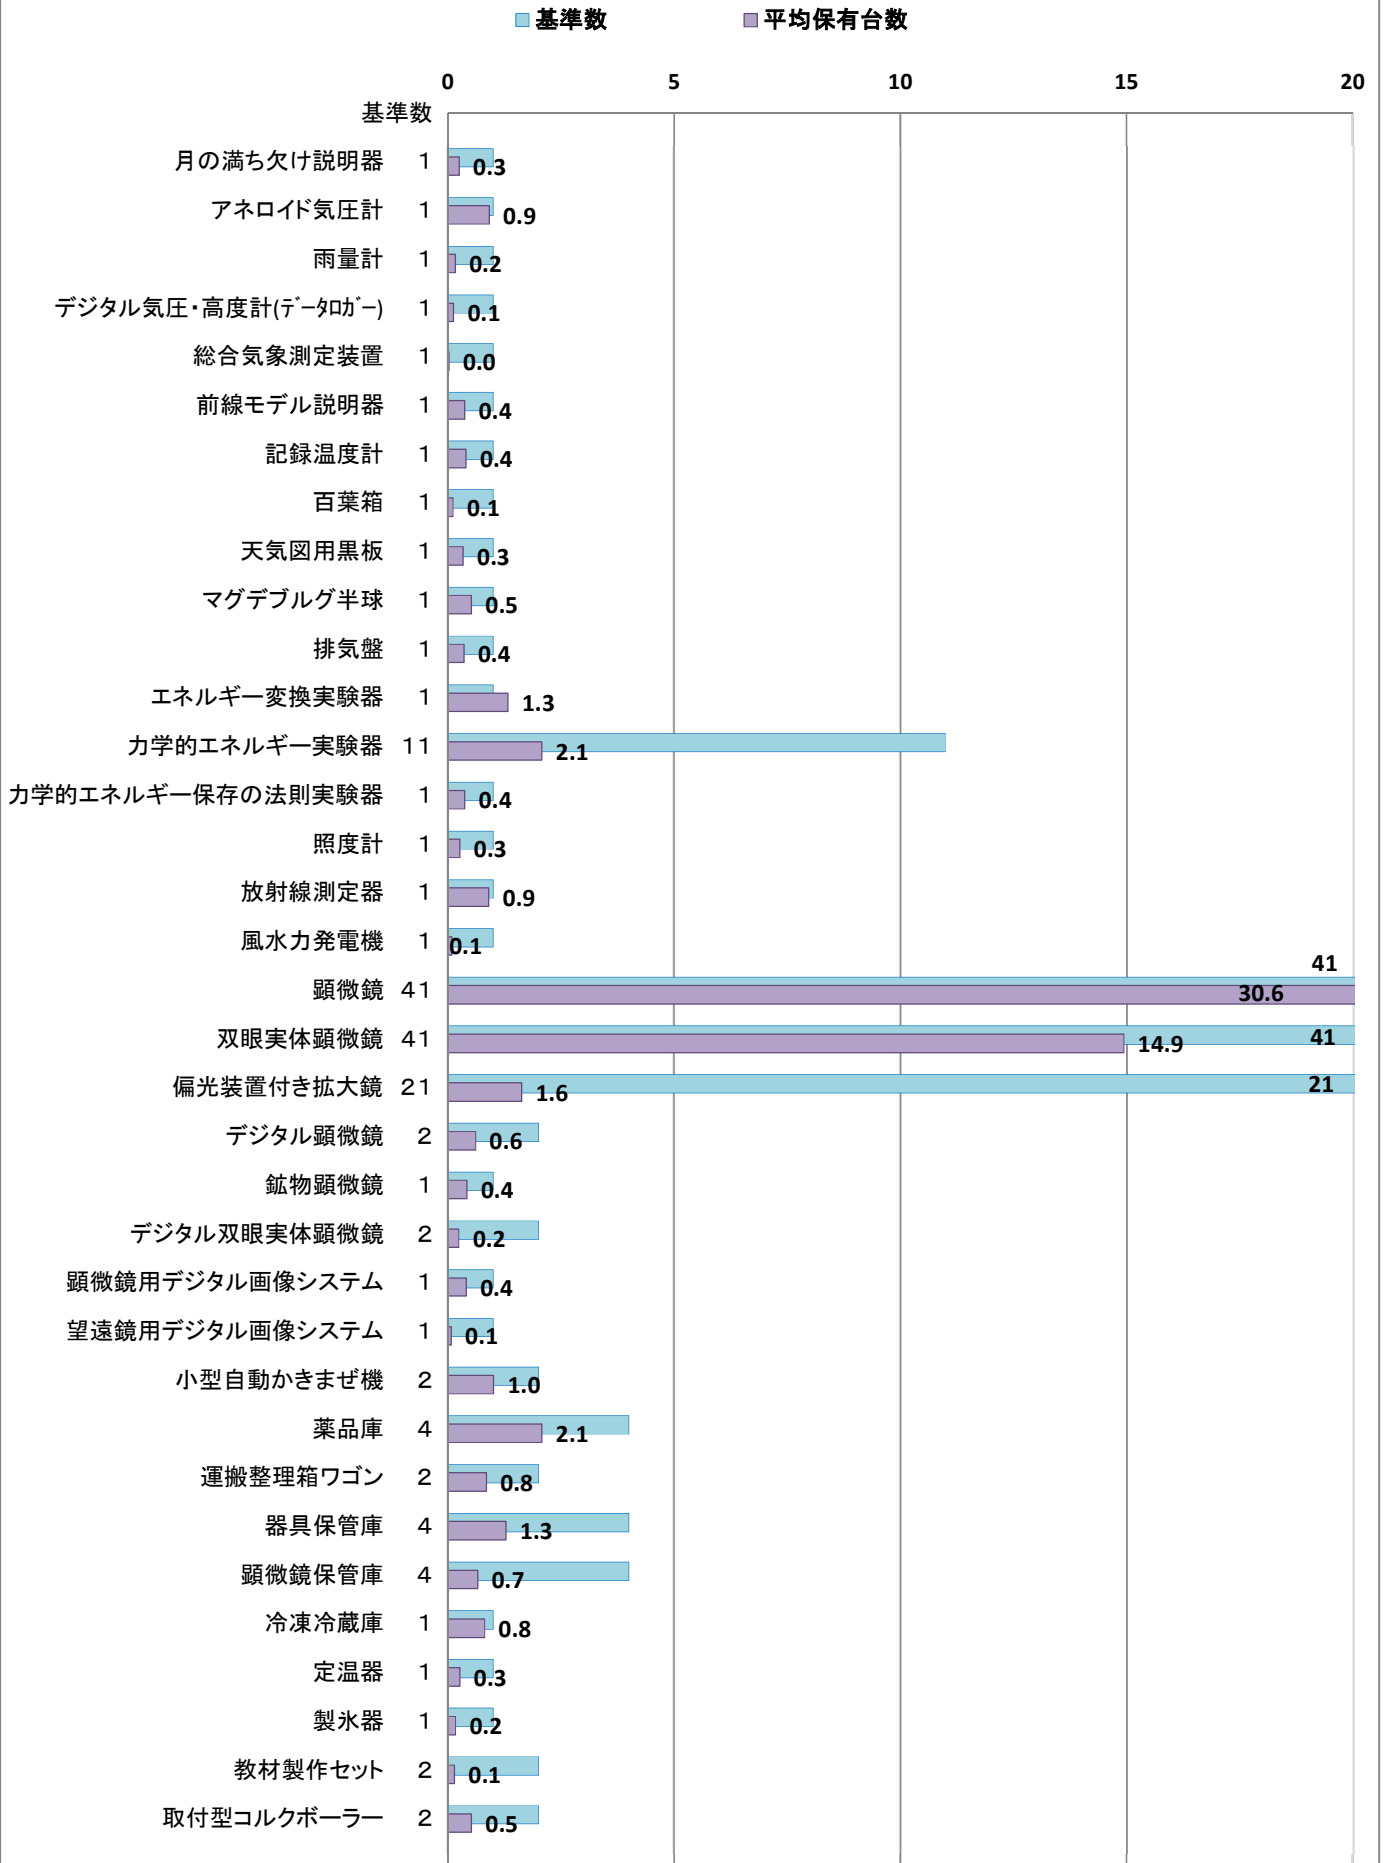

H29年度 中学校理科実験設備品(重点品目_1) 保有台数

H29年度 中学校理科実験設備品(重点品目_2) 保有台数

H29年度 中学校理科実験設備品(重点品目_3) 保有台数

H29年度 中学校理科実験設備品（設備品目）保有台数

H29年度 中学校理科実験設備品(少額設備品目_1) 保有台数

H29年度 中学校理科実験設備品(少額設備品目_2) 保有台数