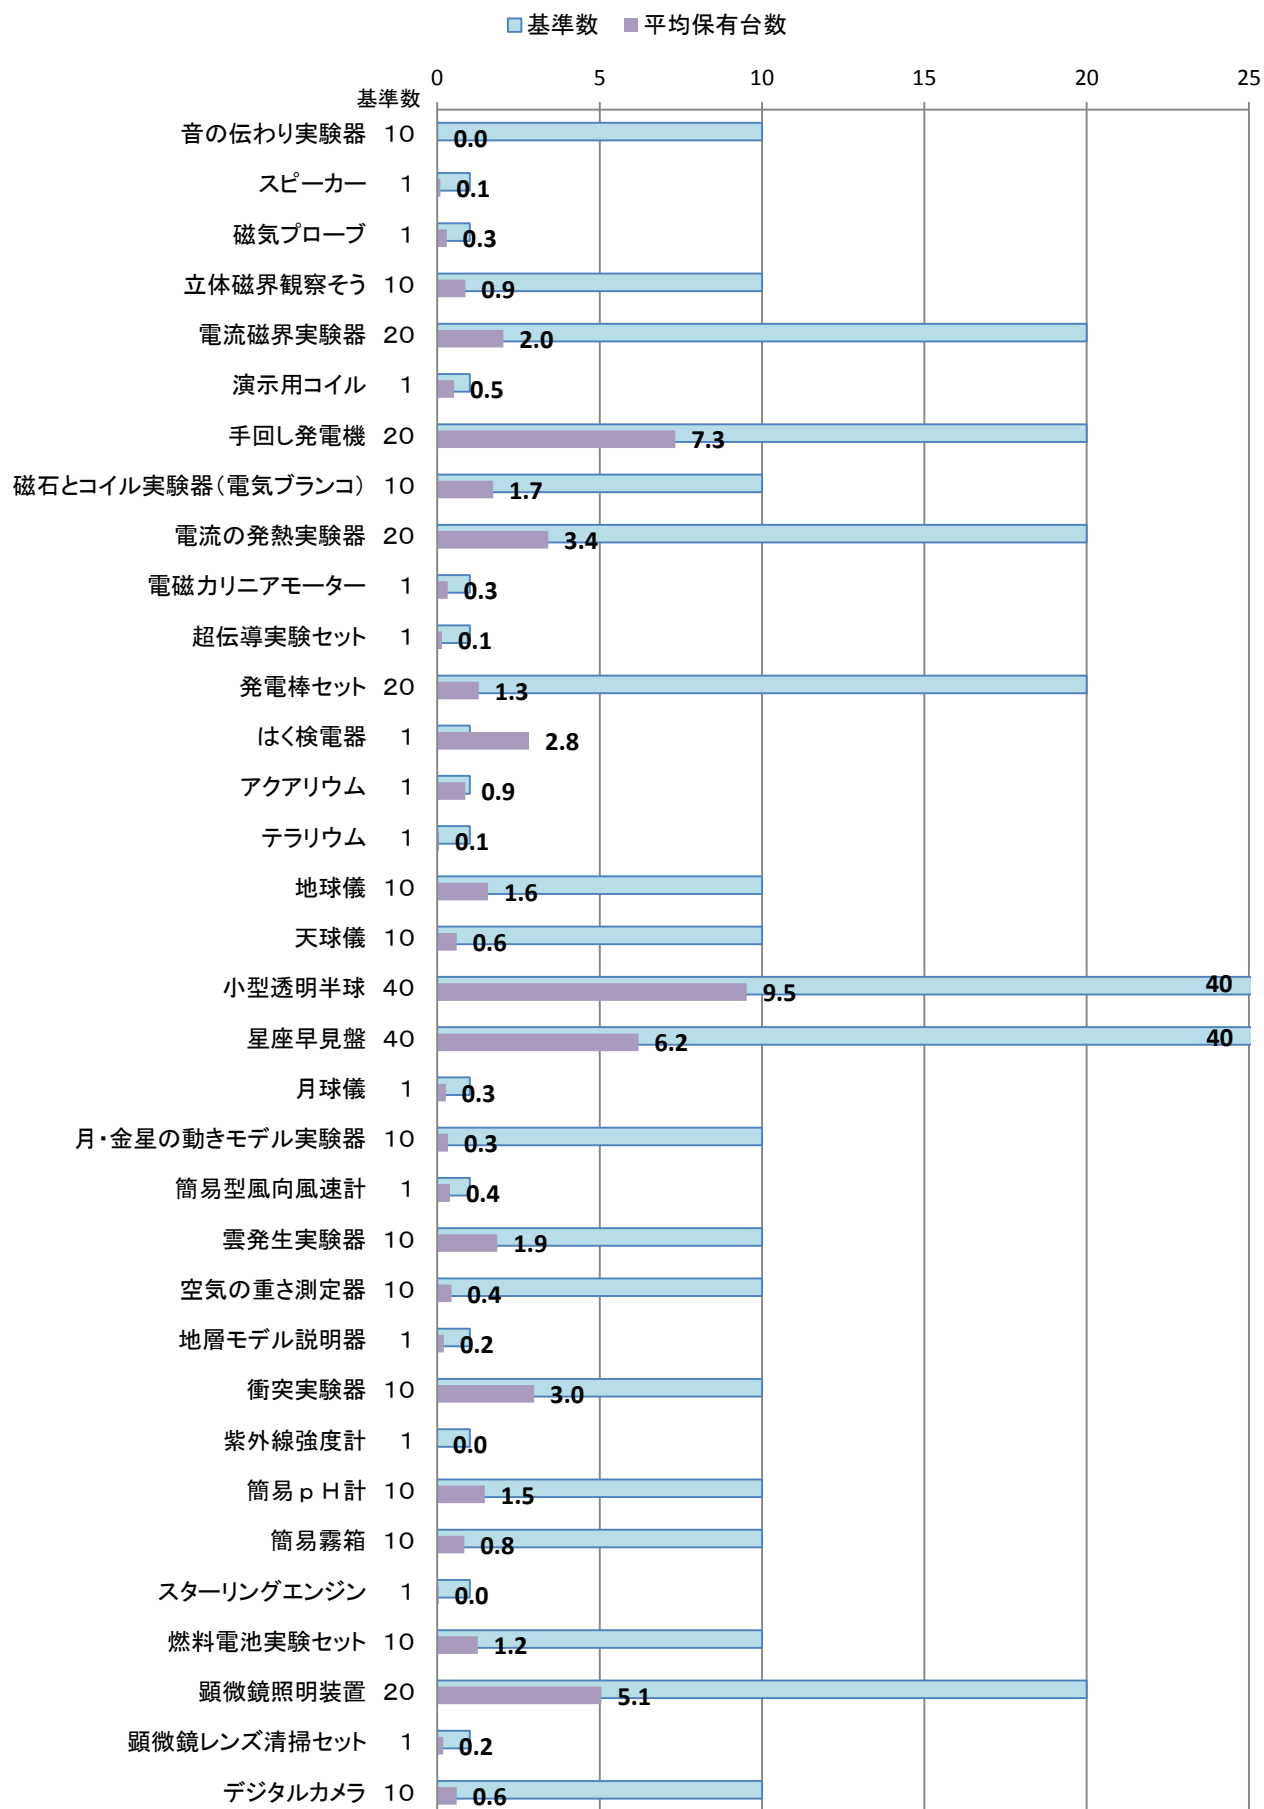

H25年度 中学校理科実験設備品 少額設備品目 保有台数2