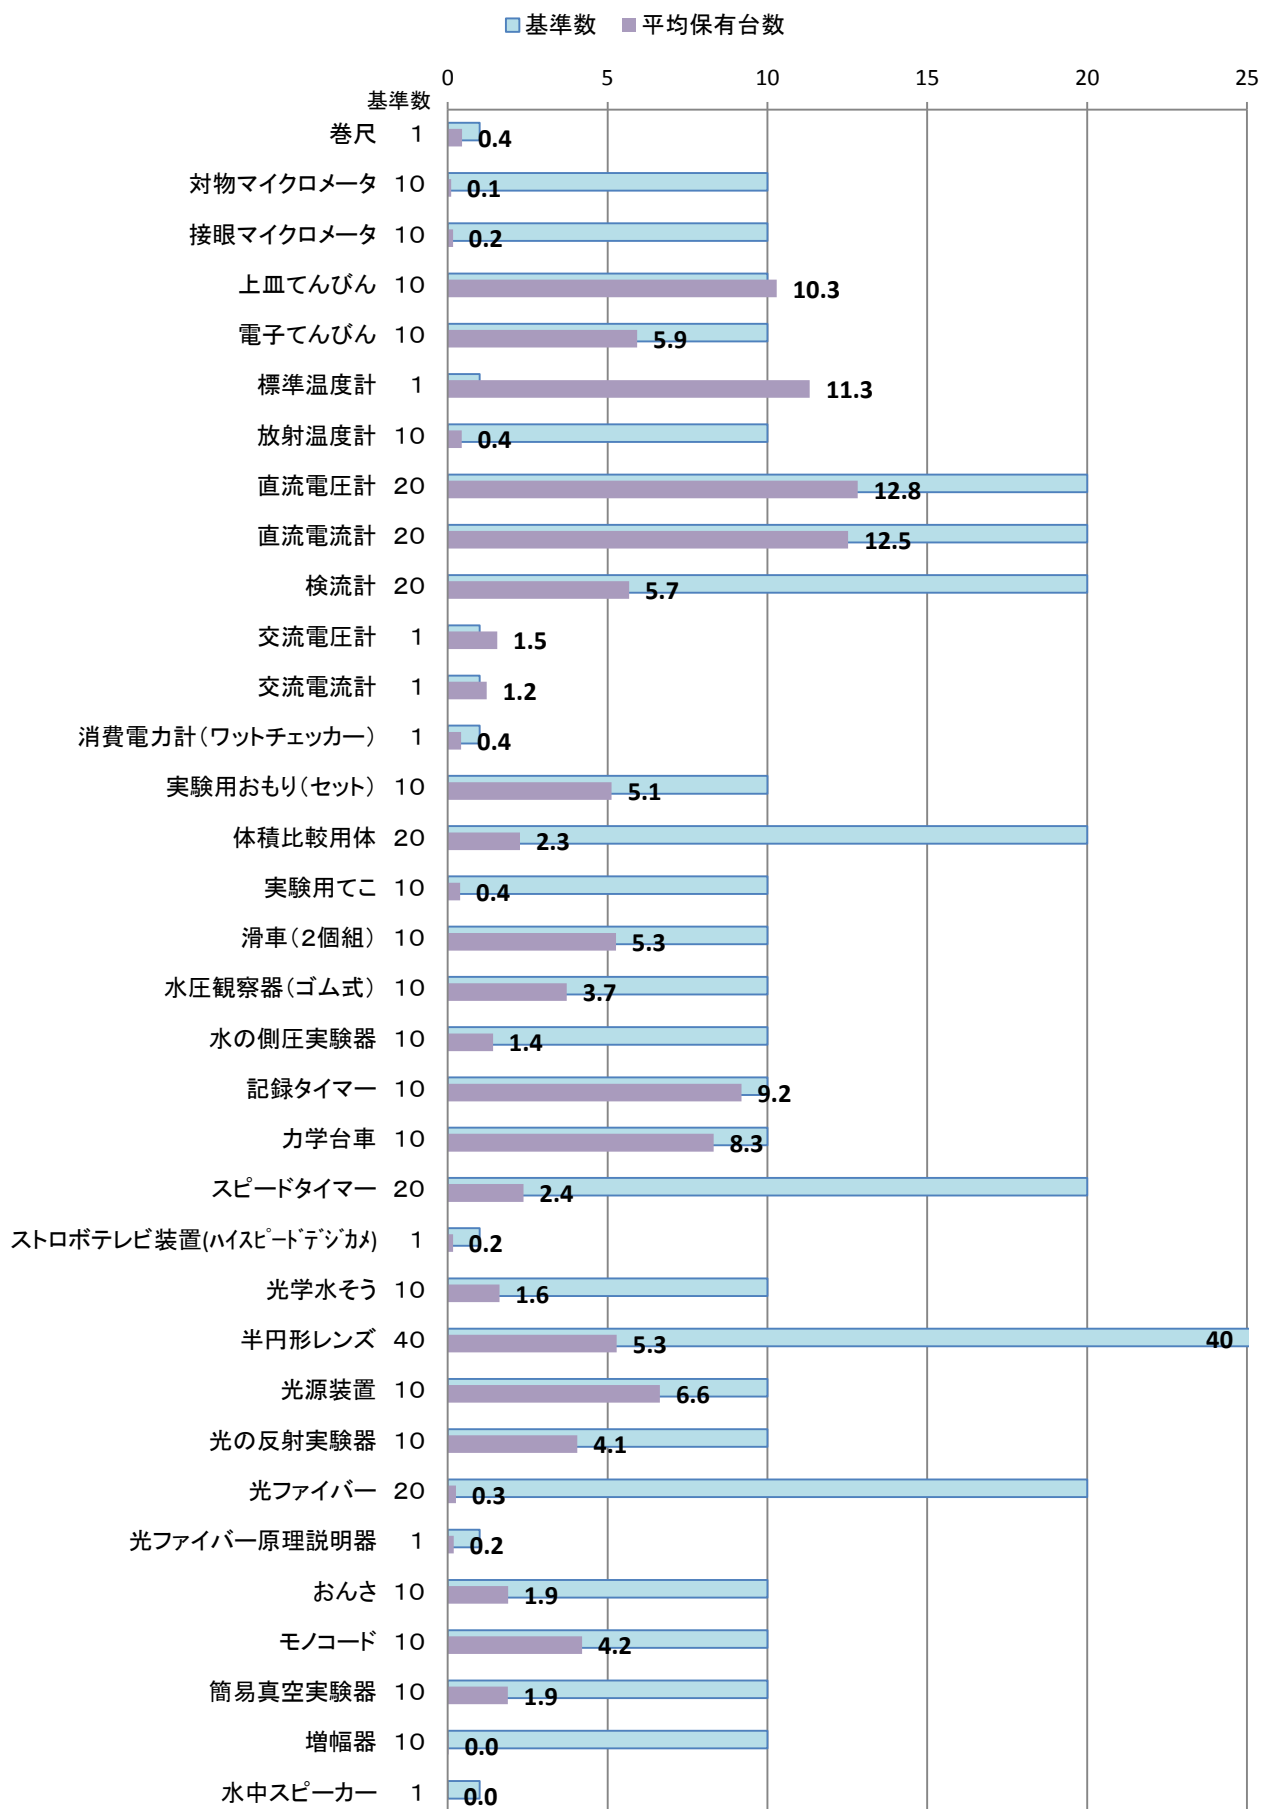

H25年度 中学校理科実験設備品 少額設備品目 保有台数1