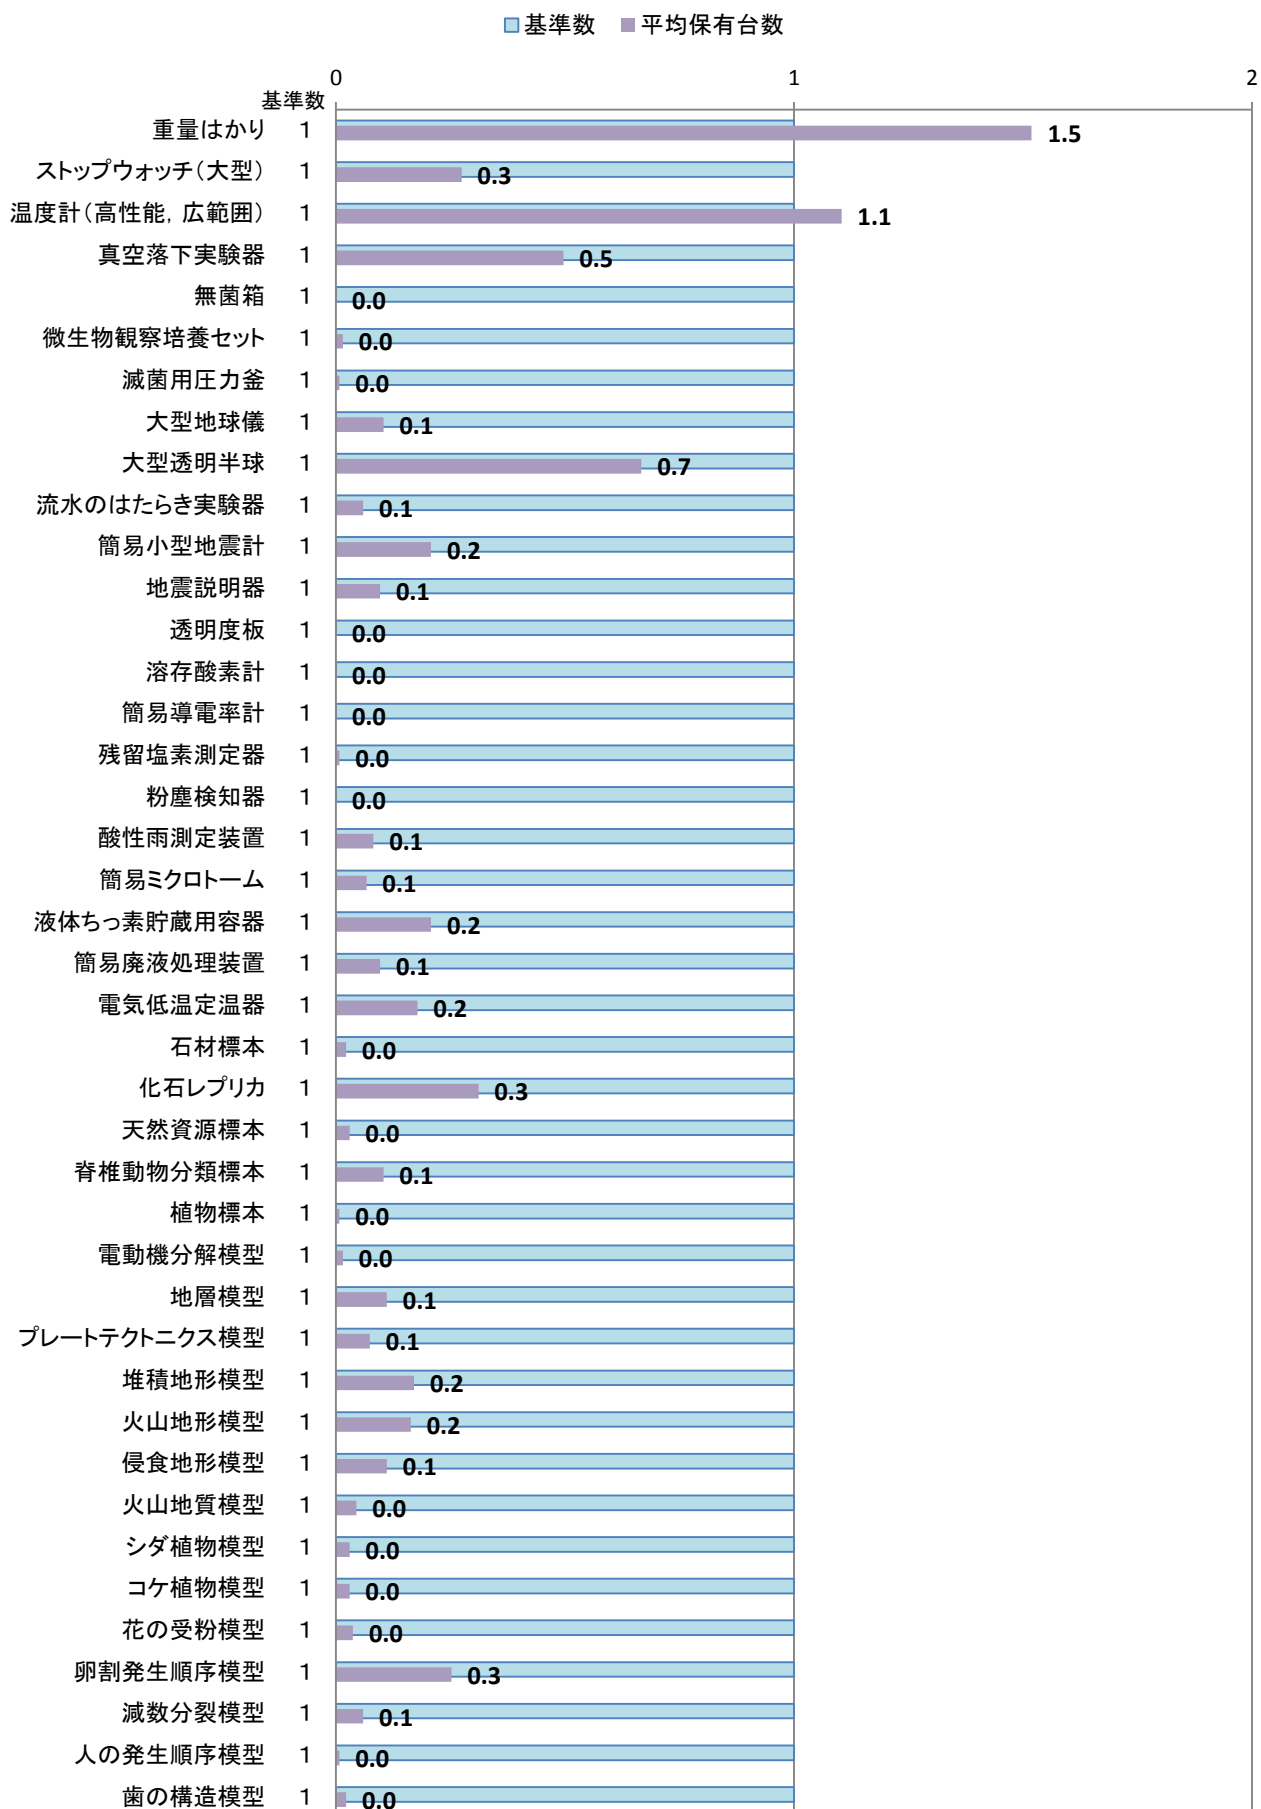

H25年度 中学校理科実験設備品 設備品目 保有台数