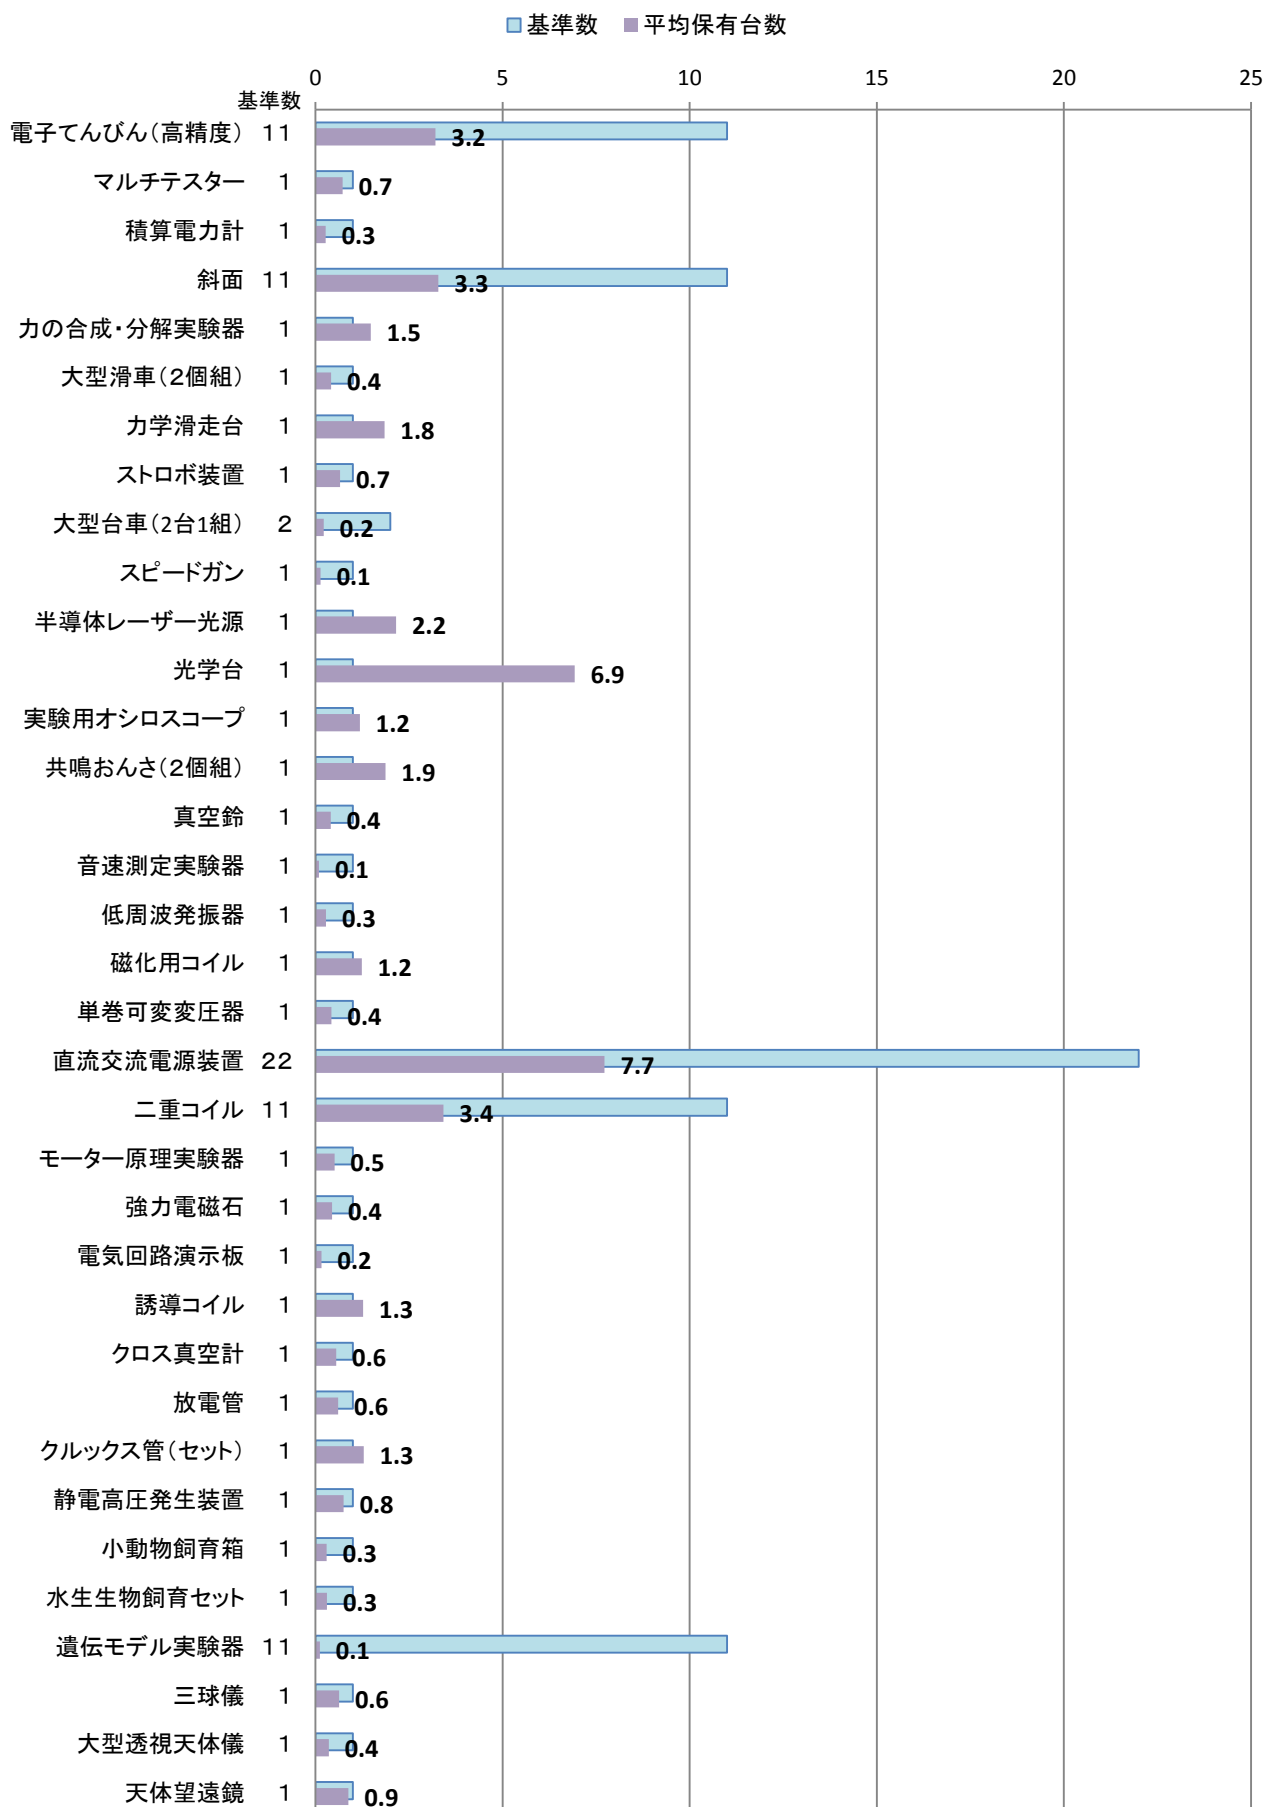

## H25年度 中学校理科実験設備品 重点品目 保有台数1

## H25年度 中学校理科実験設備品 重点品目 保有台数2