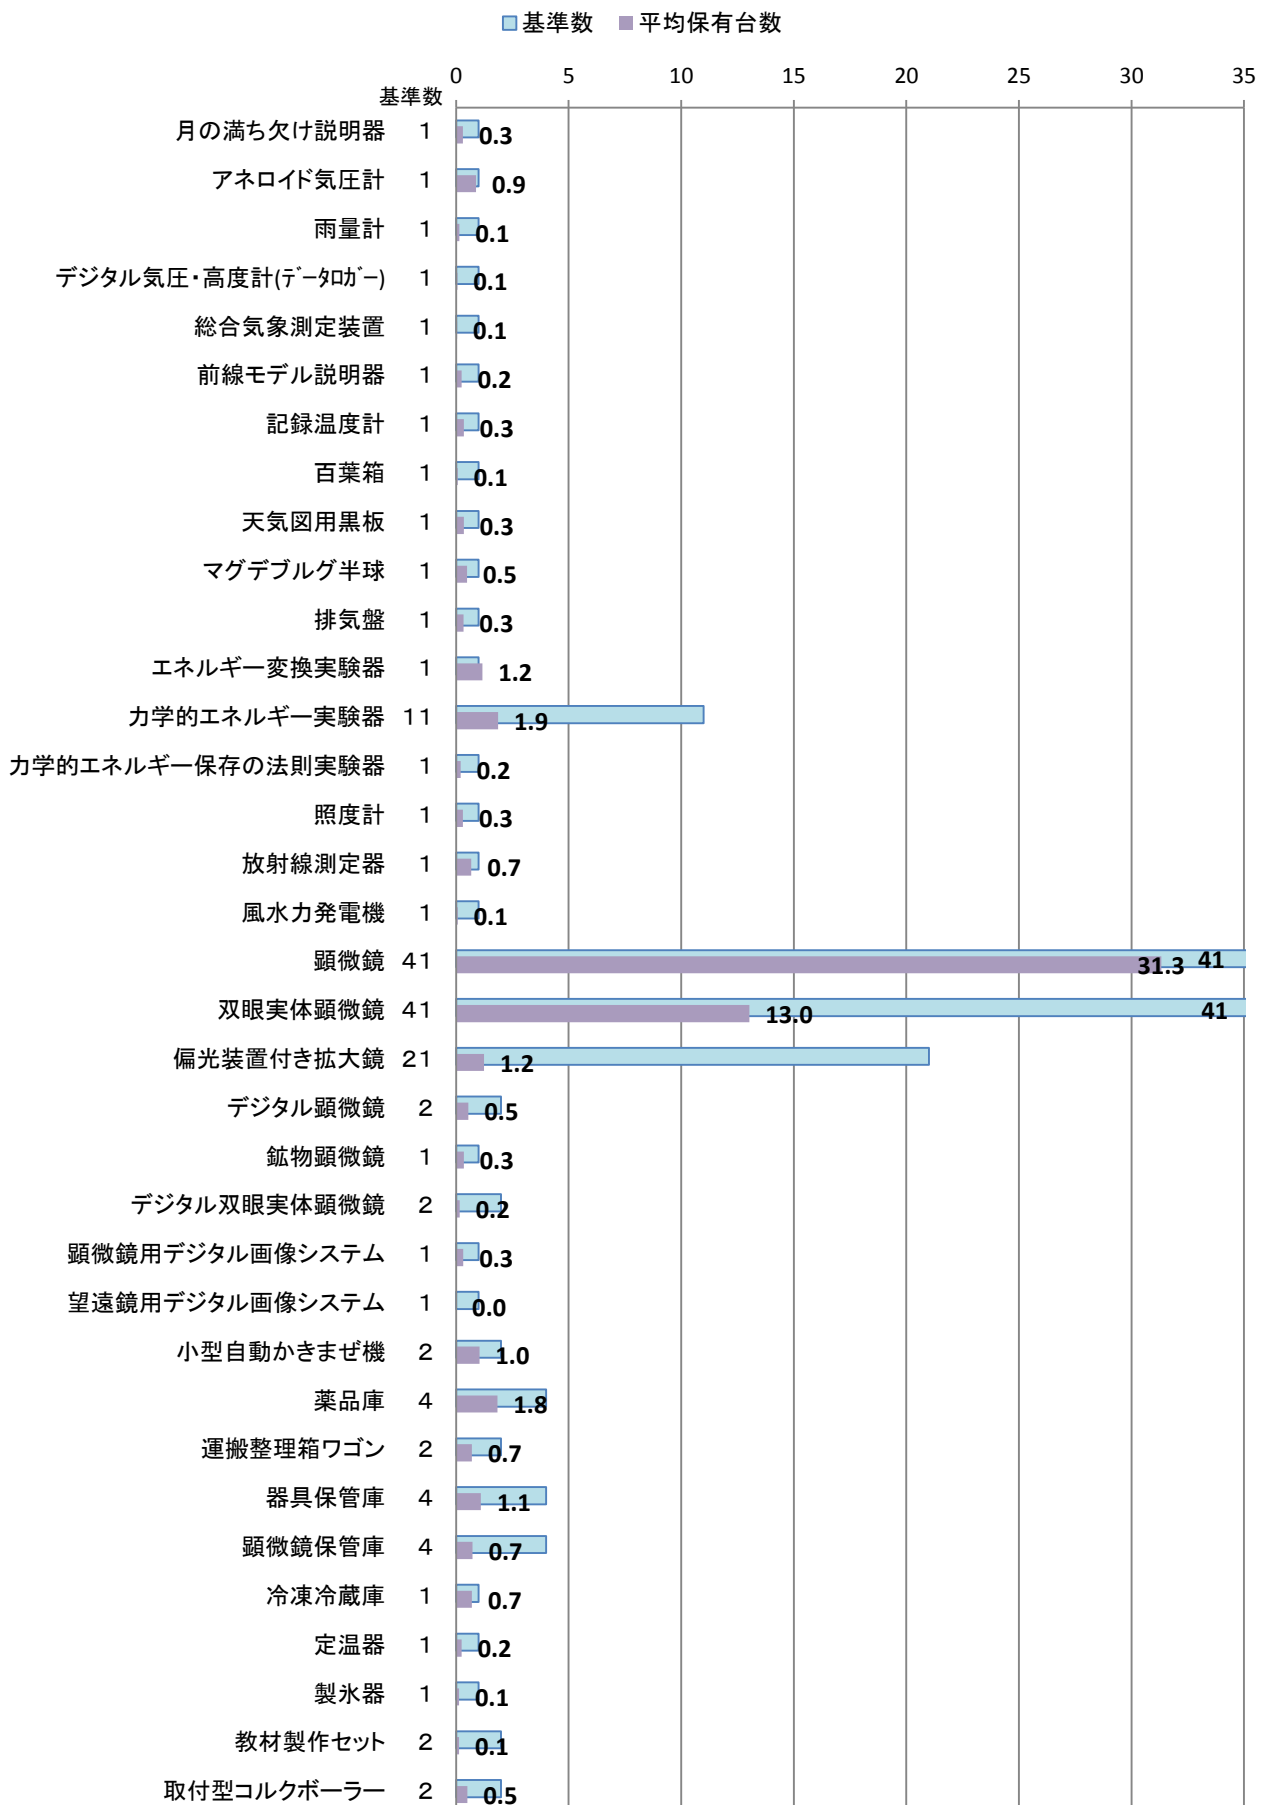

## H25年度 中学校理科実験設備品 重点品目 保有台数1

## H25年度 中学校理科実験設備品 重点品目 保有台数2