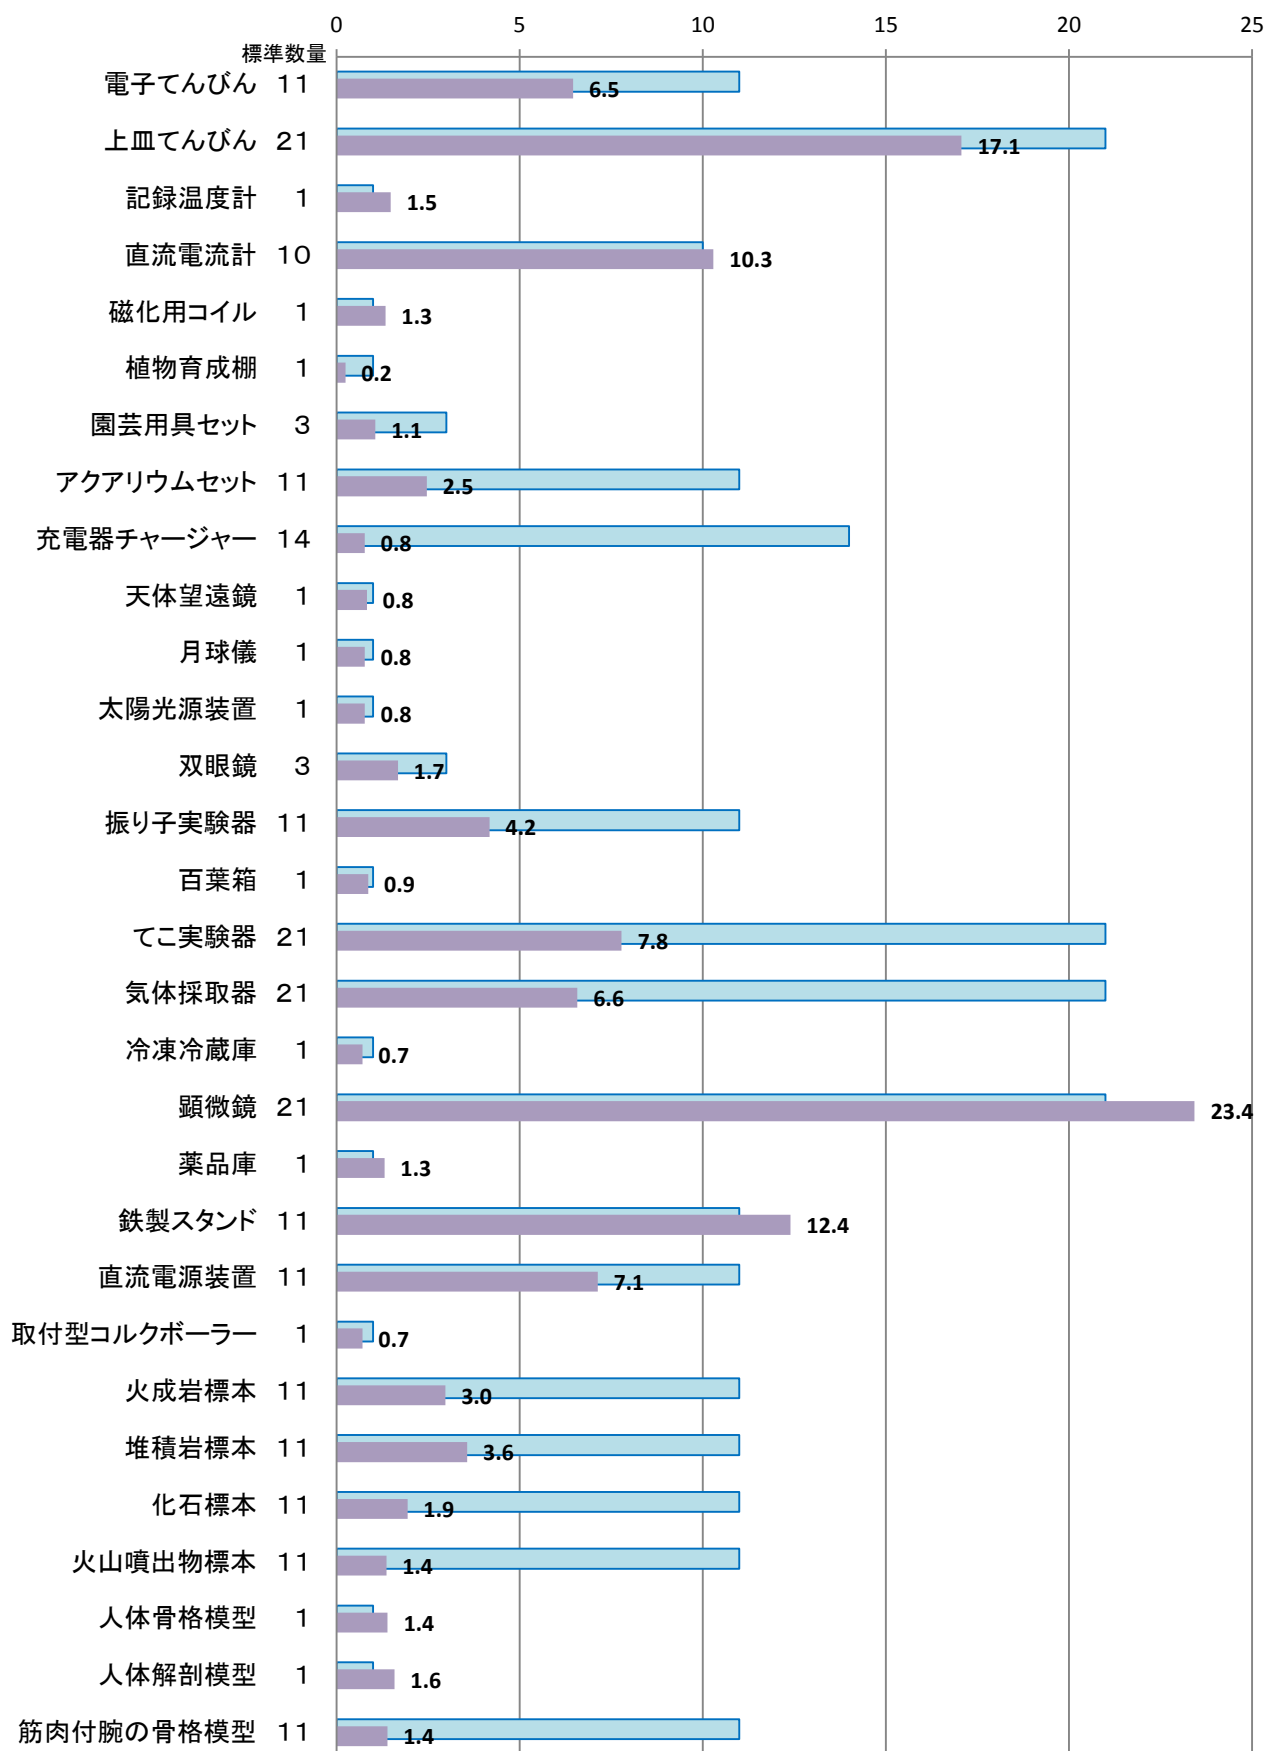

## 24年度 小学校 理科実験設備品 重点品目 保有台数

■ 基準数 ■ 平均保有台数

## 24年度 小学校 理科実験設備品 設備品目 保有台数