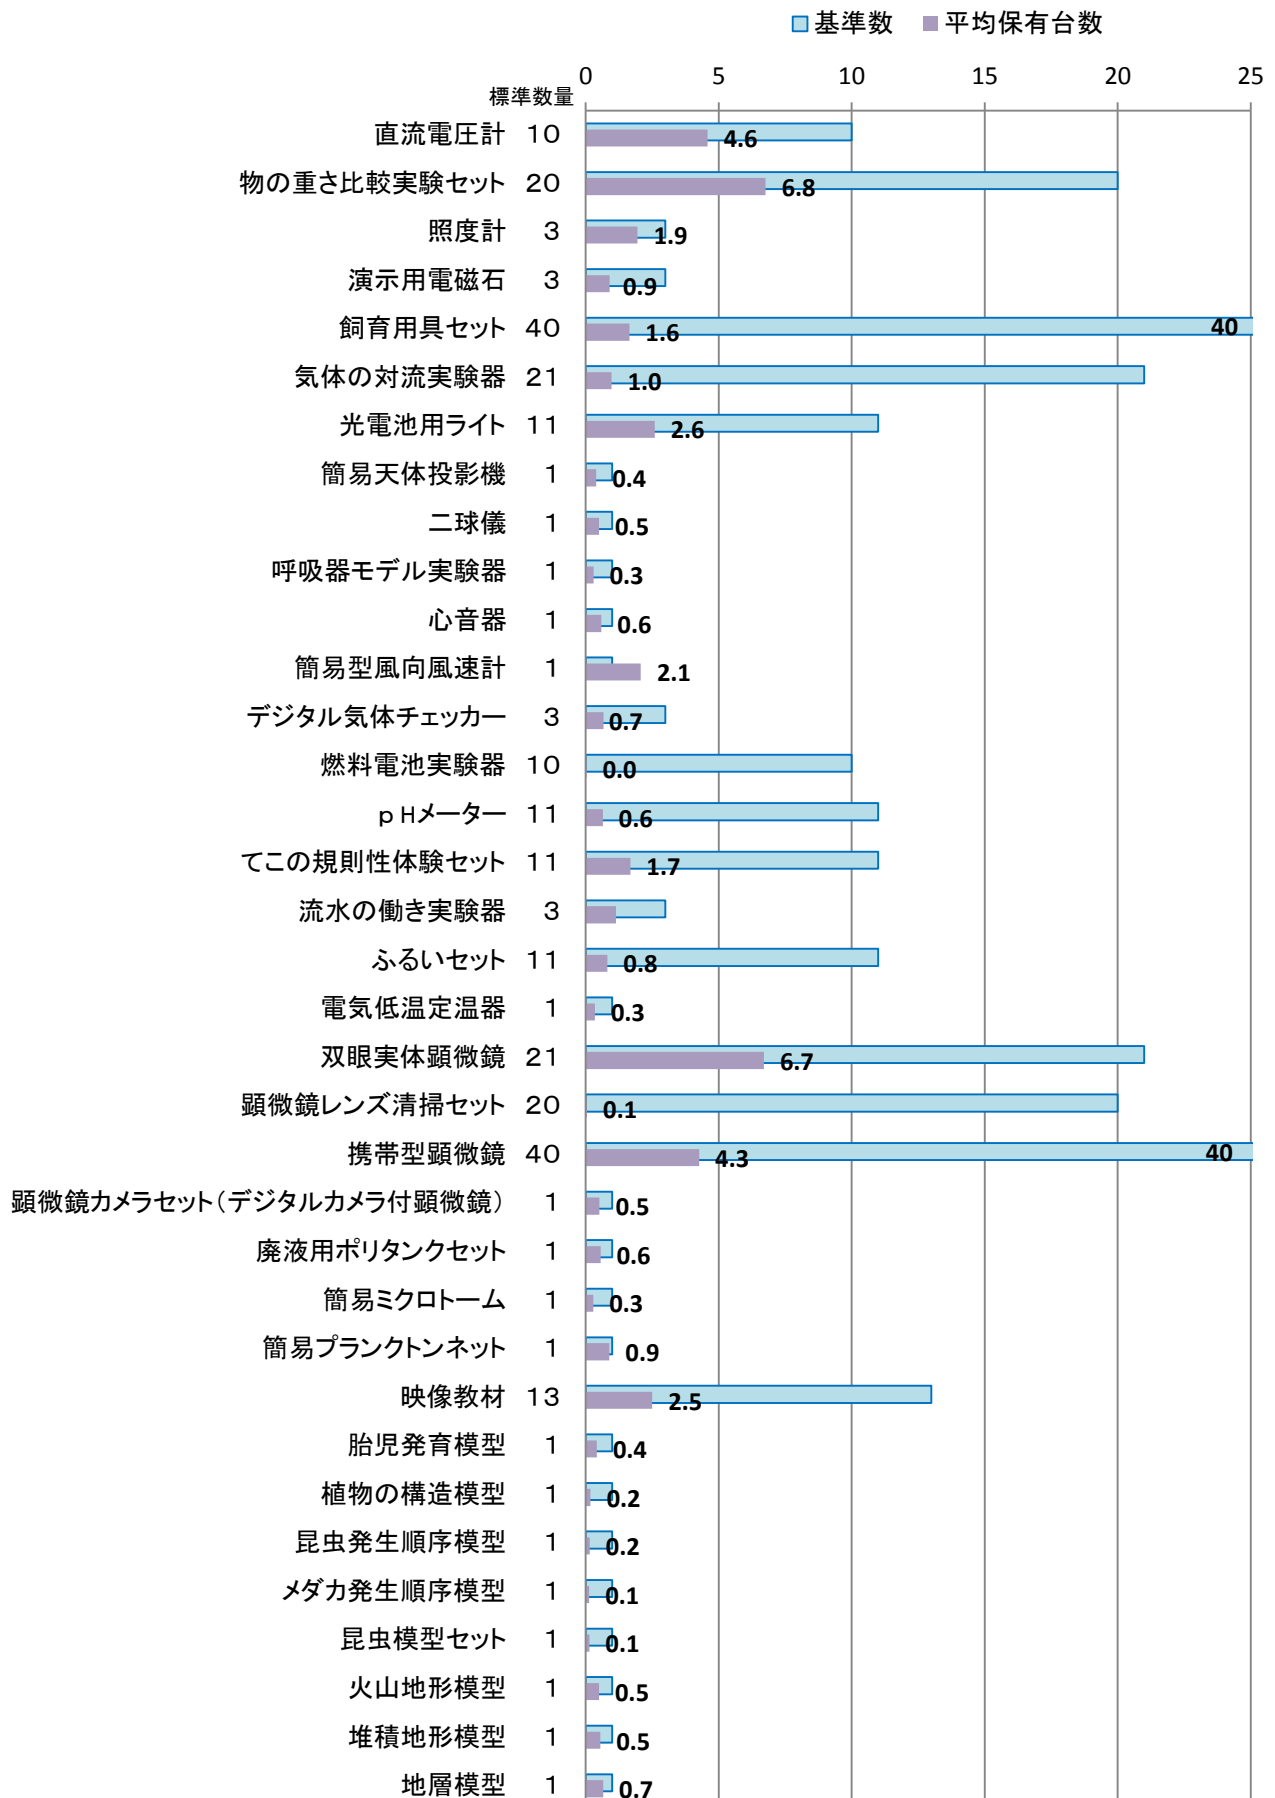

24年度 小学校 理科実験設備品 設備品目 保有台数