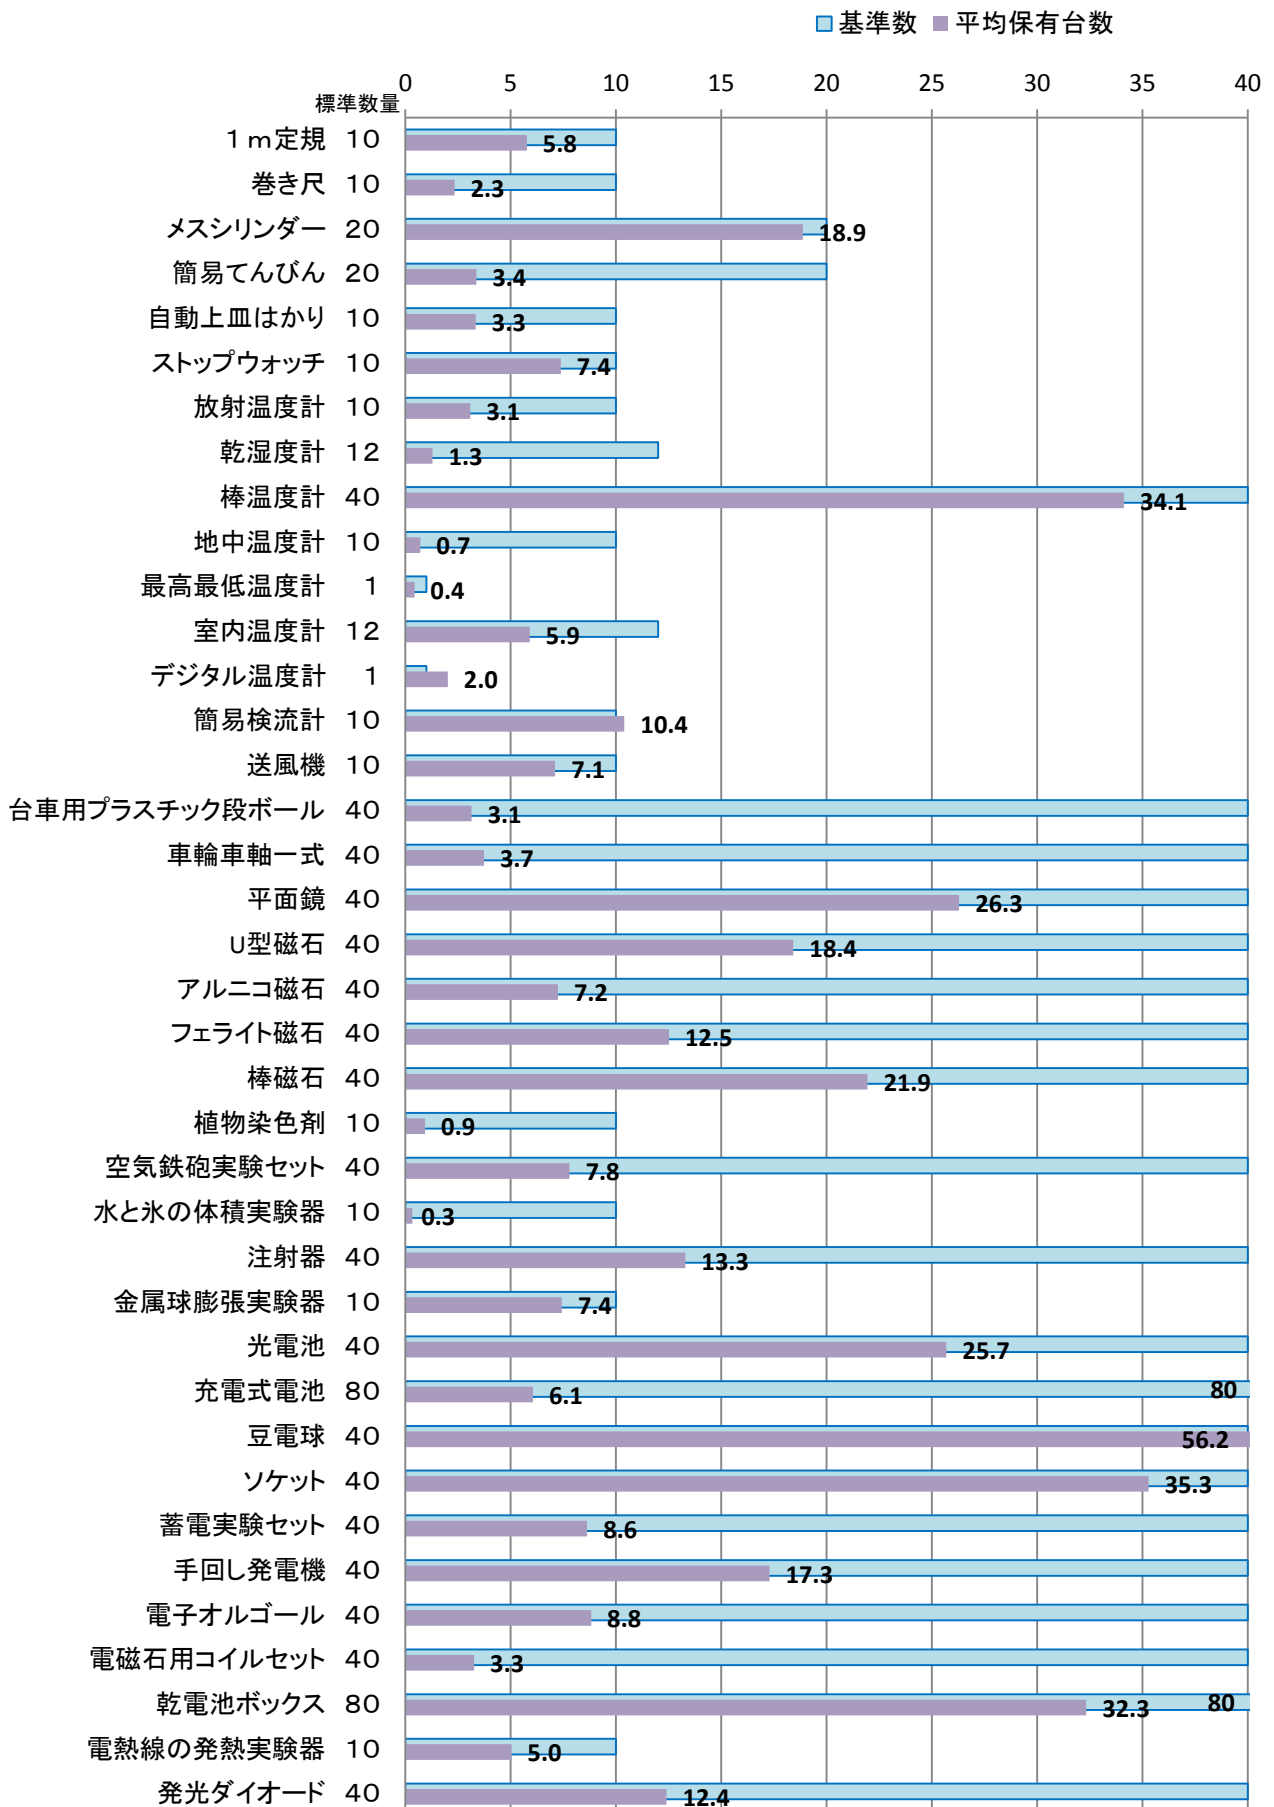

24年度 小学校 理科実験設備品 少額設備品目 保有台数 1