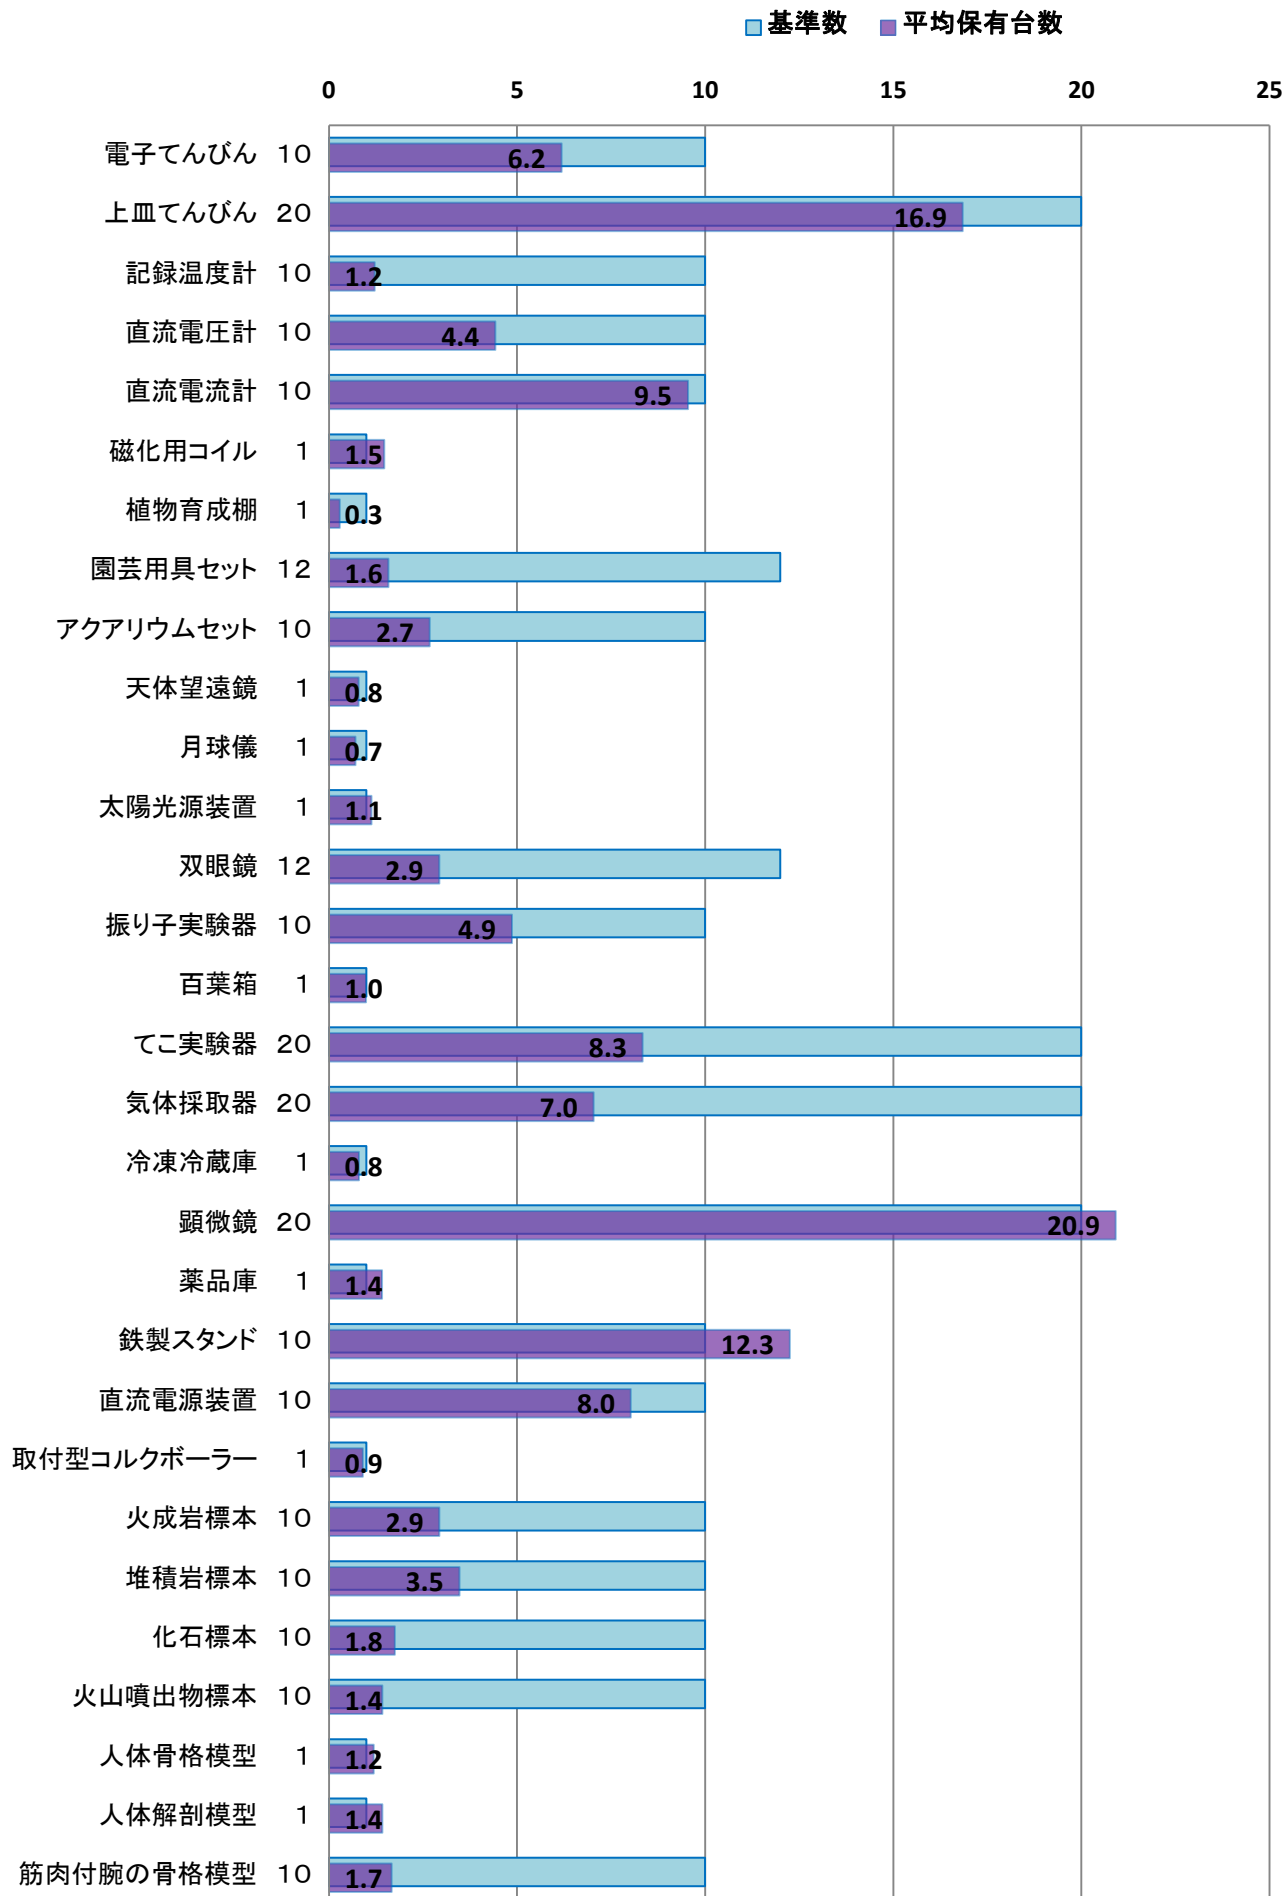

## 22年度 小学校理科実験設備品 重要度 I 平均保有台数

## 22年度 小学校理科実験設備品 重要度Ⅱ 平均保有台数