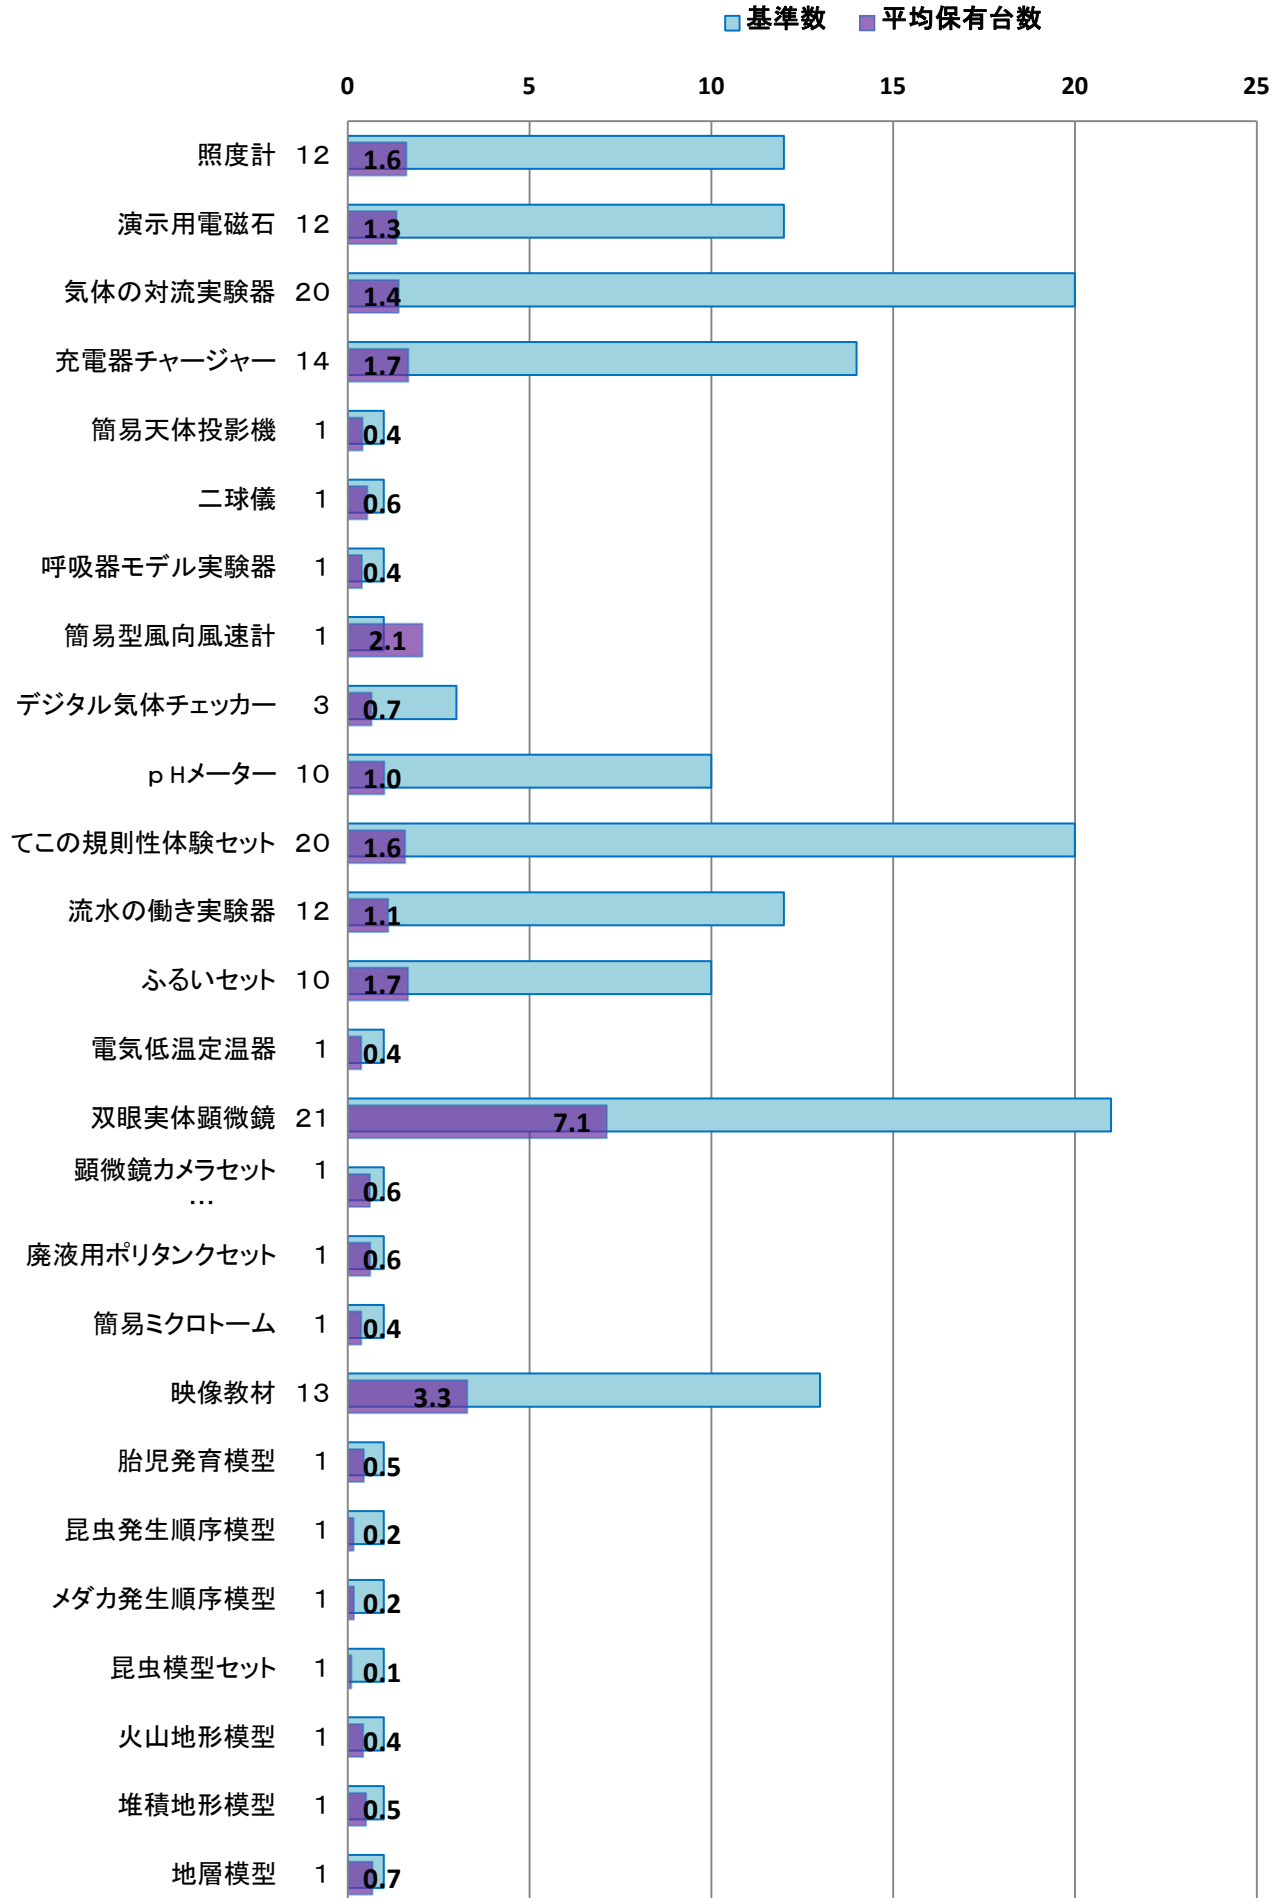

## 22年度 小学校理科実験設備品 重要度 I 平均保有台数

## 22年度 小学校理科実験設備品 重要度Ⅱ 平均保有台数