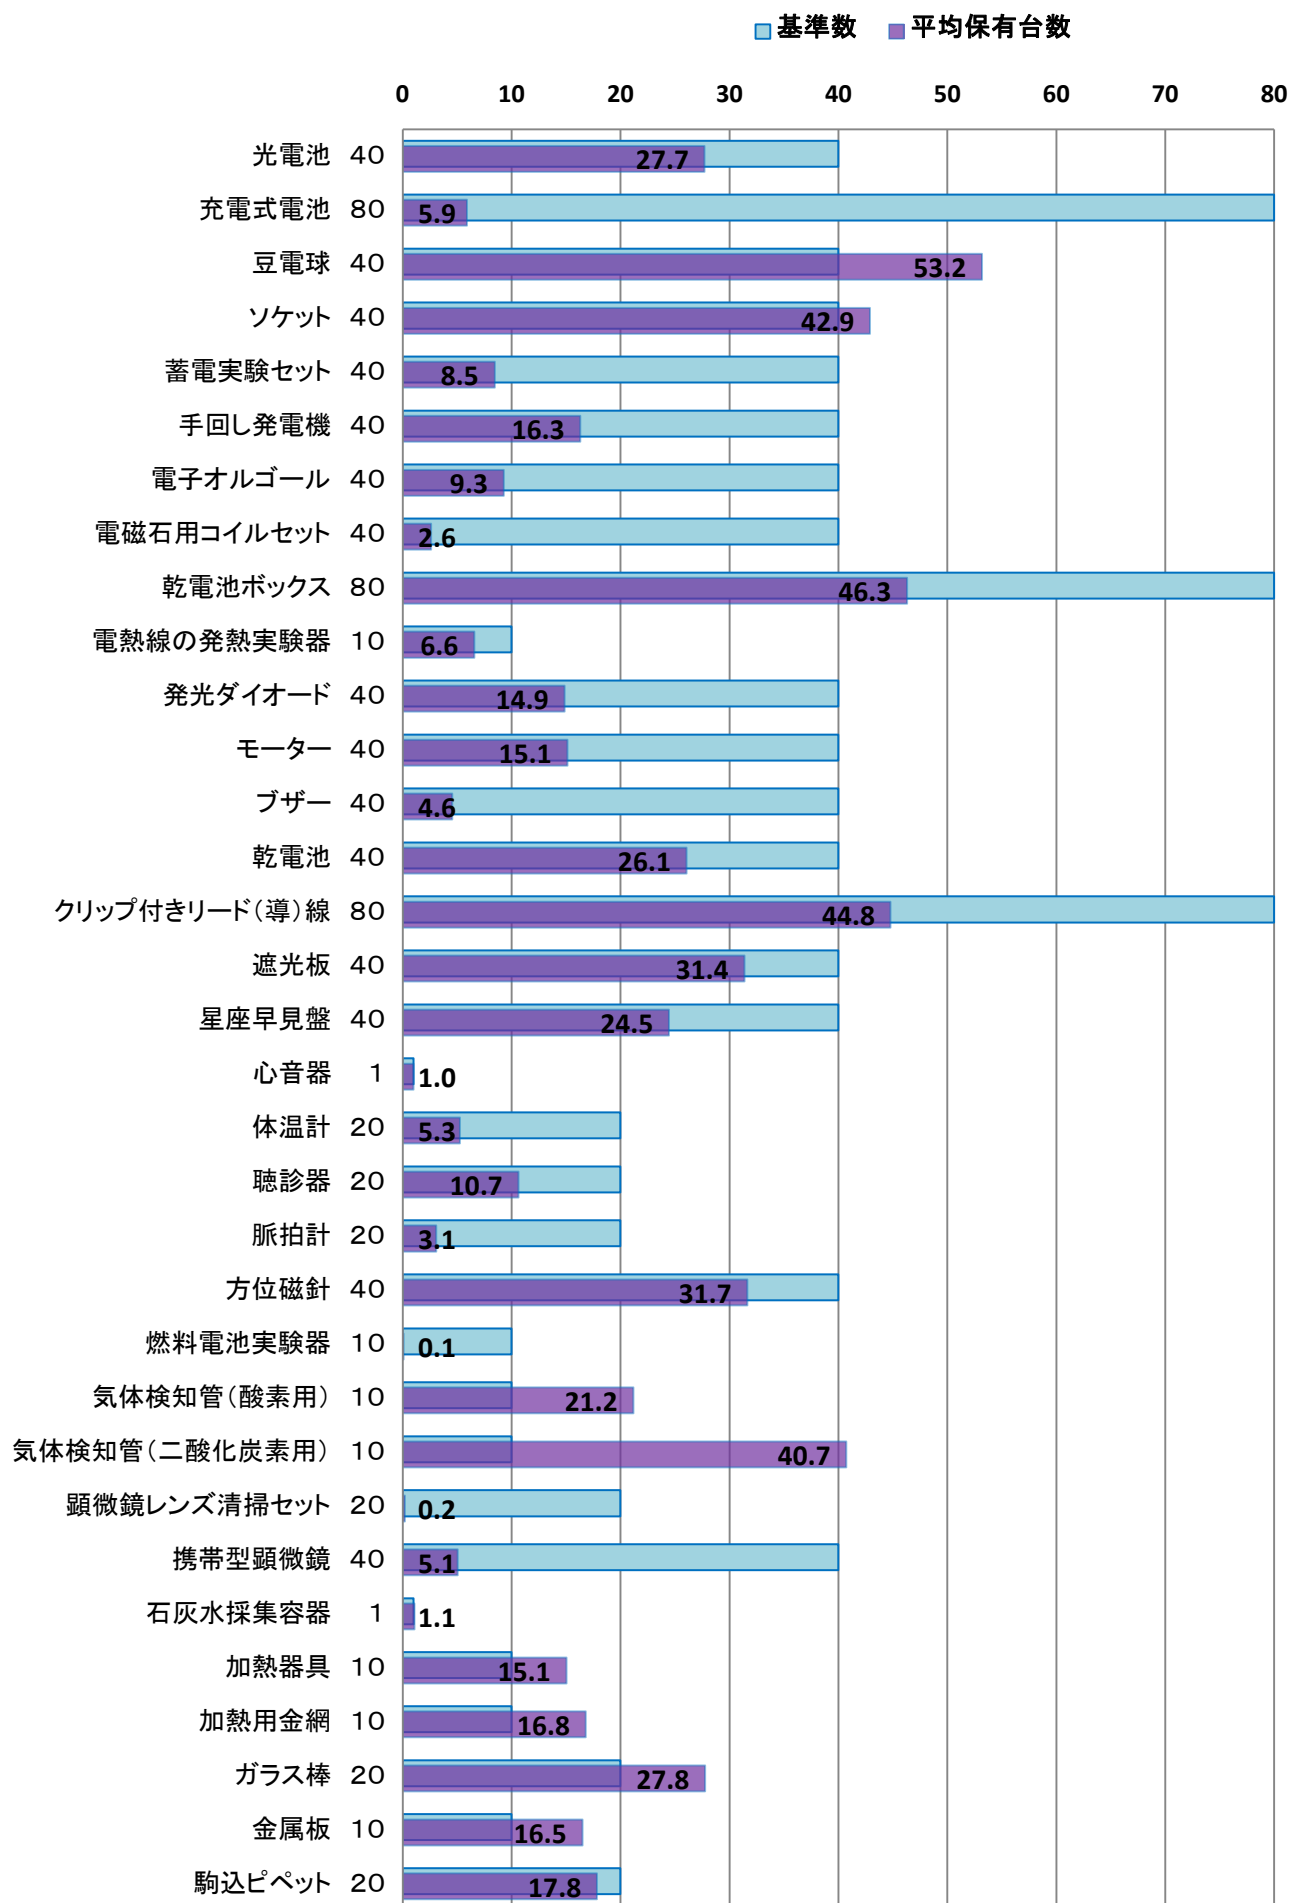

22年度 小学校理科実験設備品 重要度 I 平均保有台数

22年度 小学校理科実験設備品 重要度Ⅱ 平均保有台数

22年度 小学校理科実験消耗品 平均保有台数 1

22年度 小学校理科実験消耗品 平均保有台数 2

22年度 小学校理科実験消耗品 平均保有台数 3