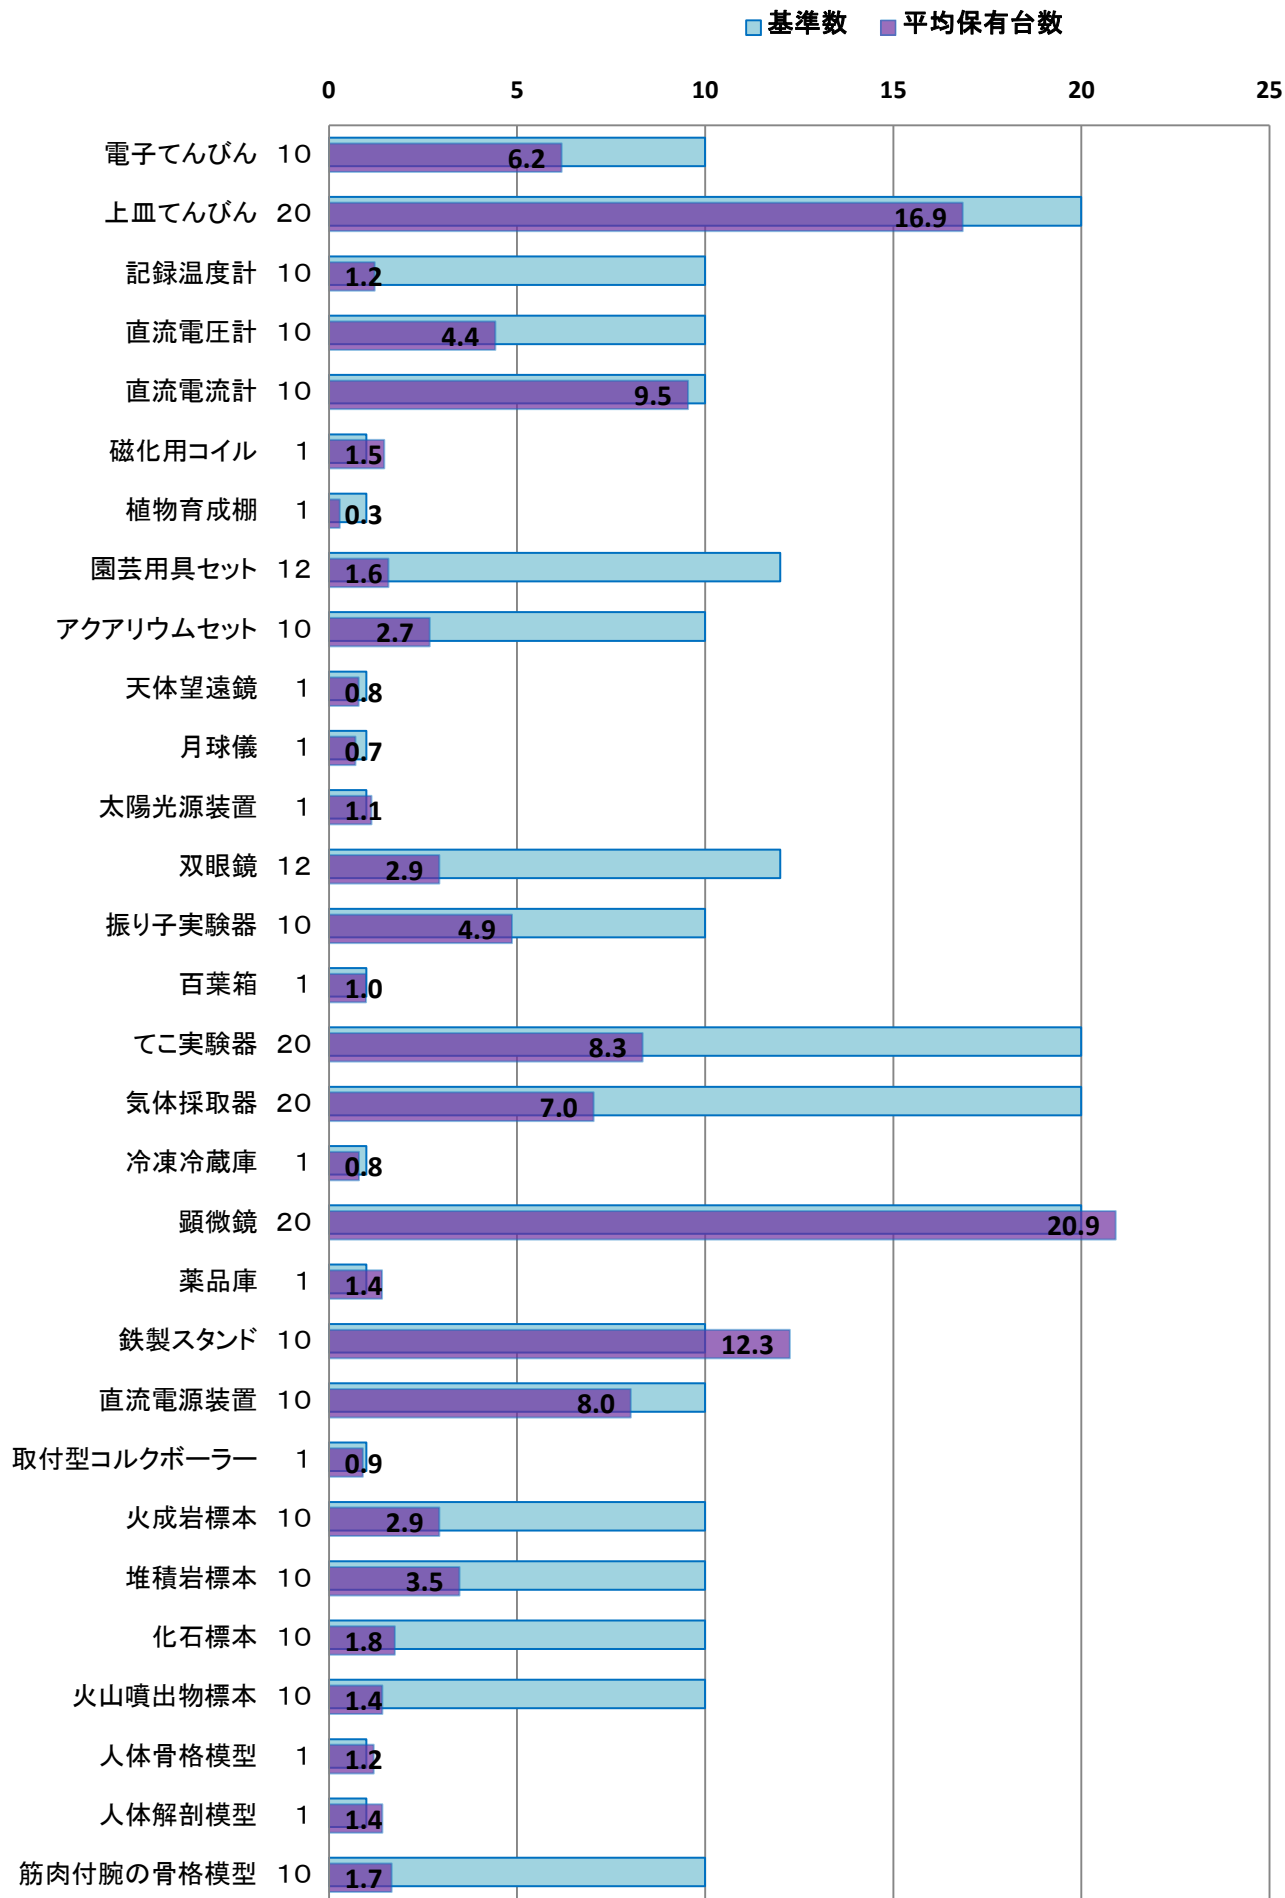

22年度 小学校理科実験設備品 重要度 I 平均保有台数

22年度 小学校理科実験設備品 重要度Ⅱ 平均保有台数

22年度 小学校理科実験消耗品 平均保有台数 1

22年度 小学校理科実験消耗品 平均保有台数 2

22年度 小学校理科実験消耗品 平均保有台数 3