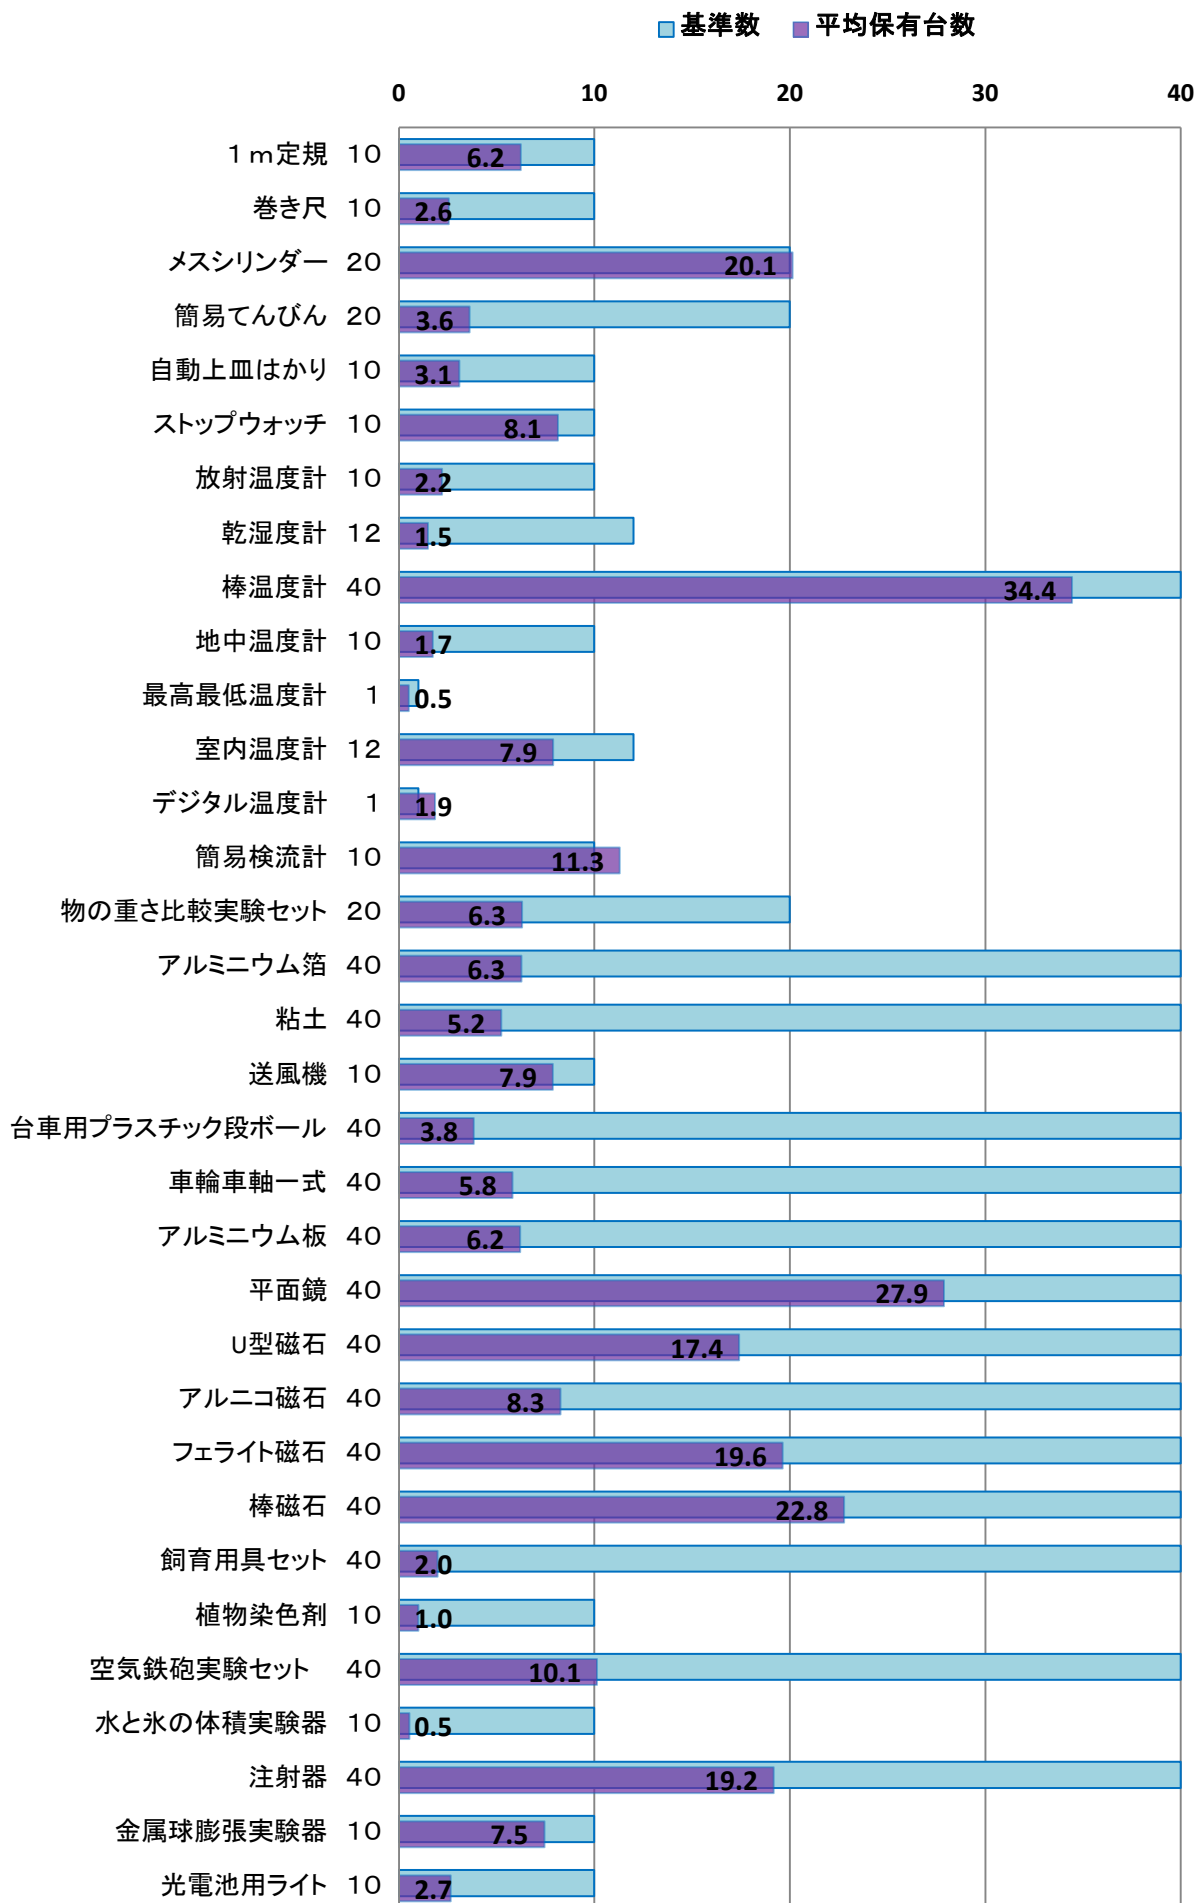

22年度 小学校理科実験消耗品 平均保有台数 1