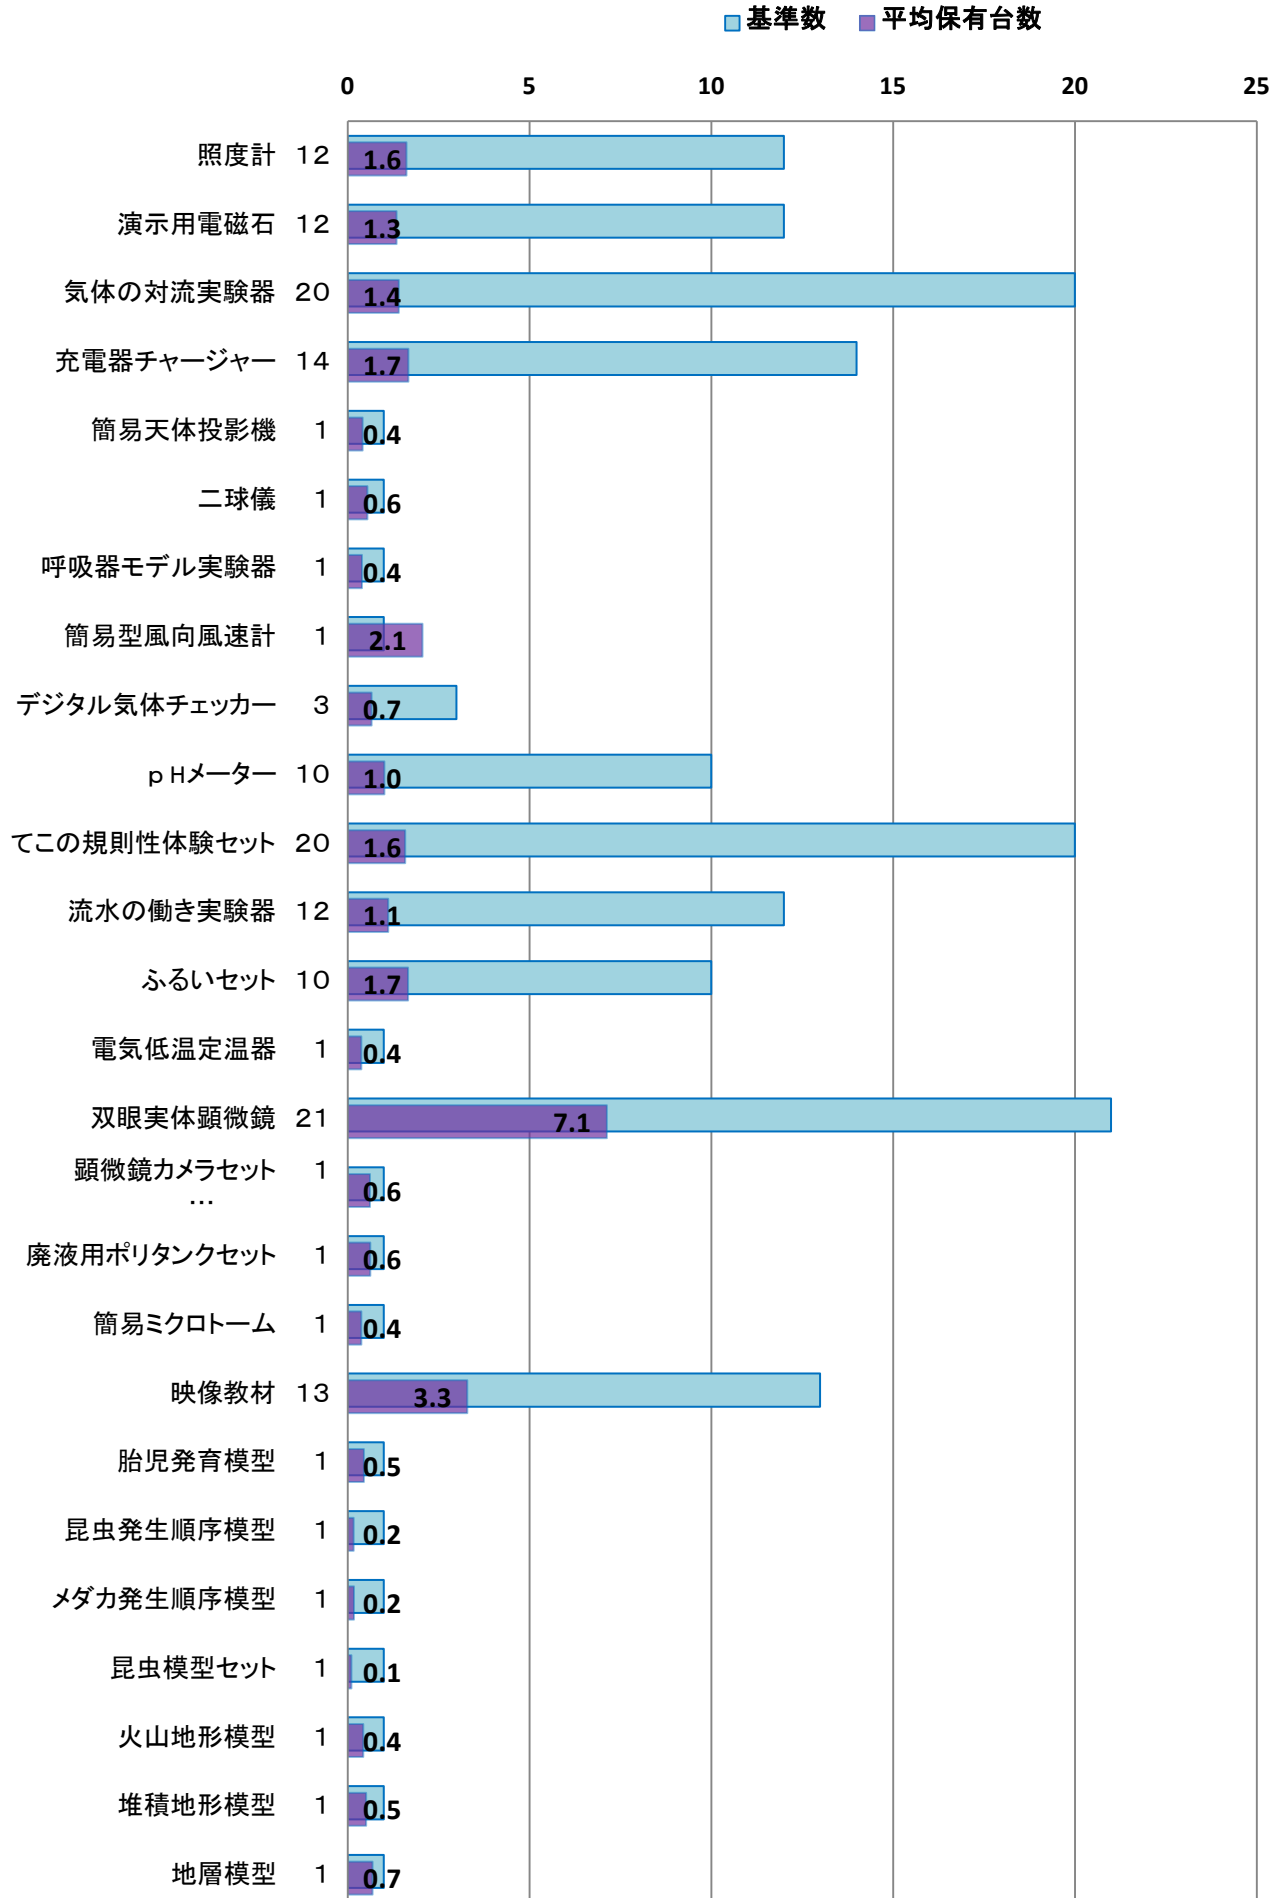

22年度 小学校理科実験設備品 重要度 I 平均保有台数

22年度 小学校理科実験設備品 重要度Ⅱ 平均保有台数

22年度 小学校理科実験消耗品 平均保有台数 1

22年度 小学校理科実験消耗品 平均保有台数 2

22年度 小学校理科実験消耗品 平均保有台数 3