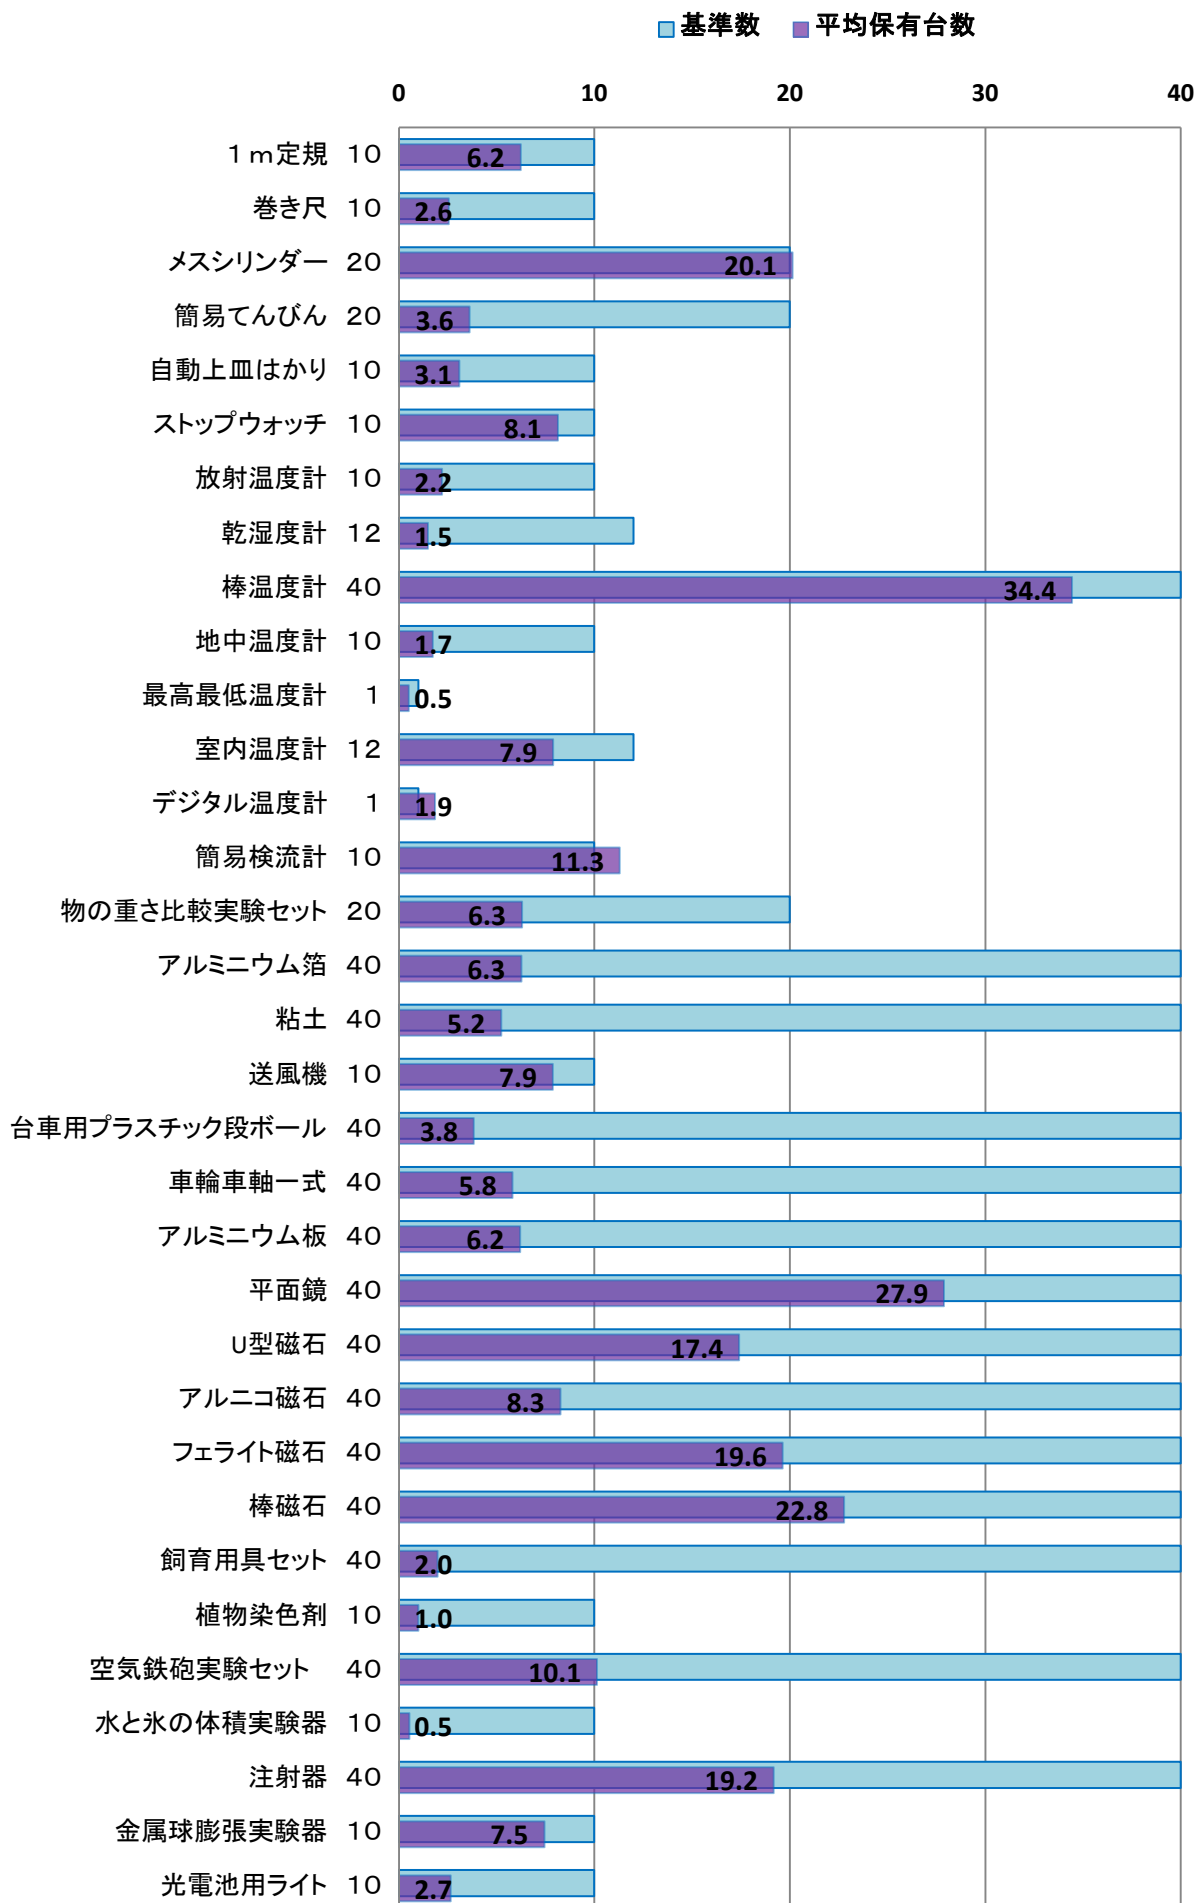

22年度 小学校理科実験設備品 重要度 I 平均保有台数

22年度 小学校理科実験設備品 重要度Ⅱ 平均保有台数

22年度 小学校理科実験消耗品 平均保有台数 1

22年度 小学校理科実験消耗品 平均保有台数 2

22年度 小学校理科実験消耗品 平均保有台数 3