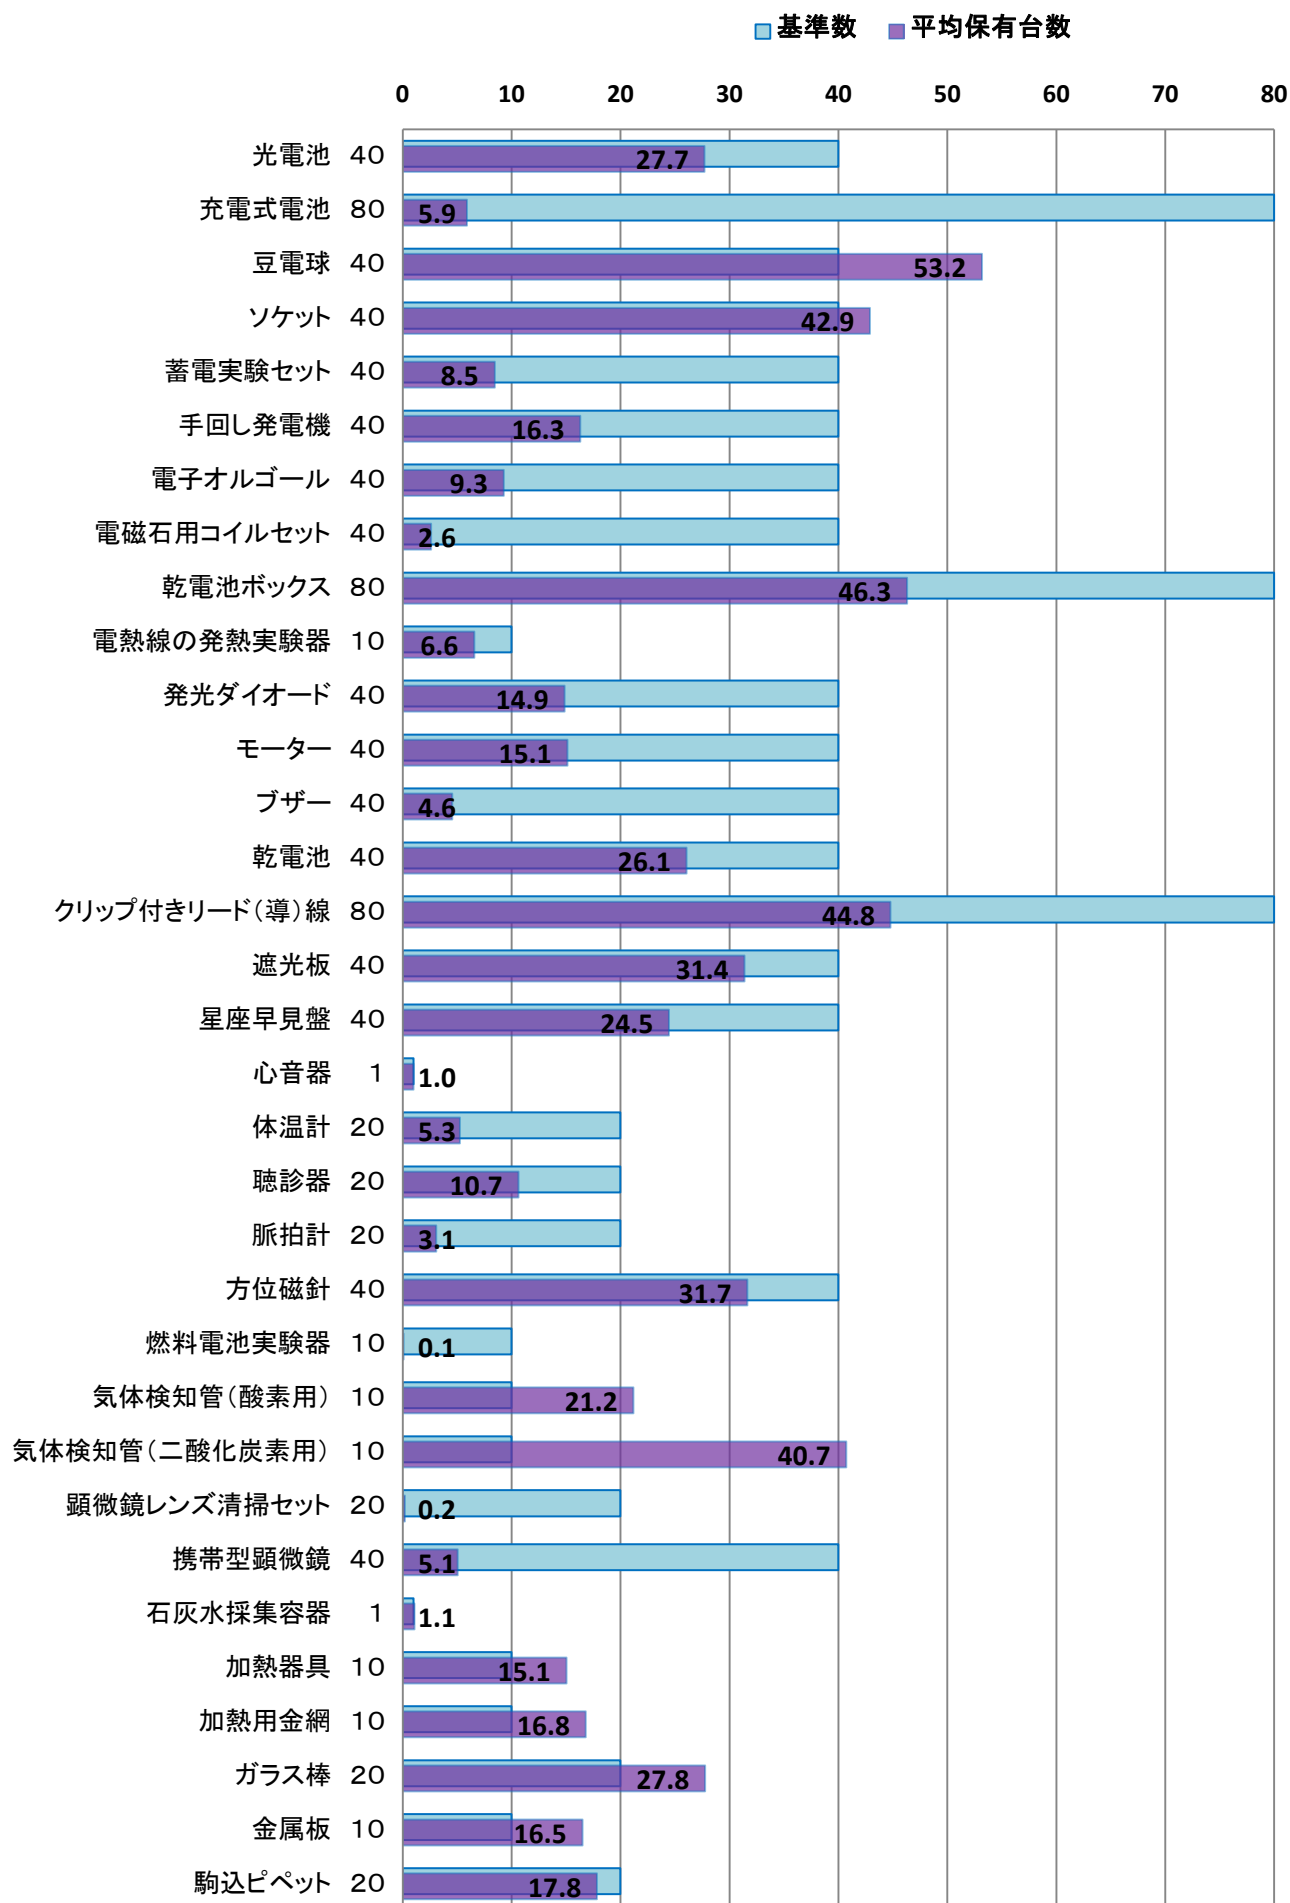

22年度 小学校理科実験消耗品 平均保有台数 2