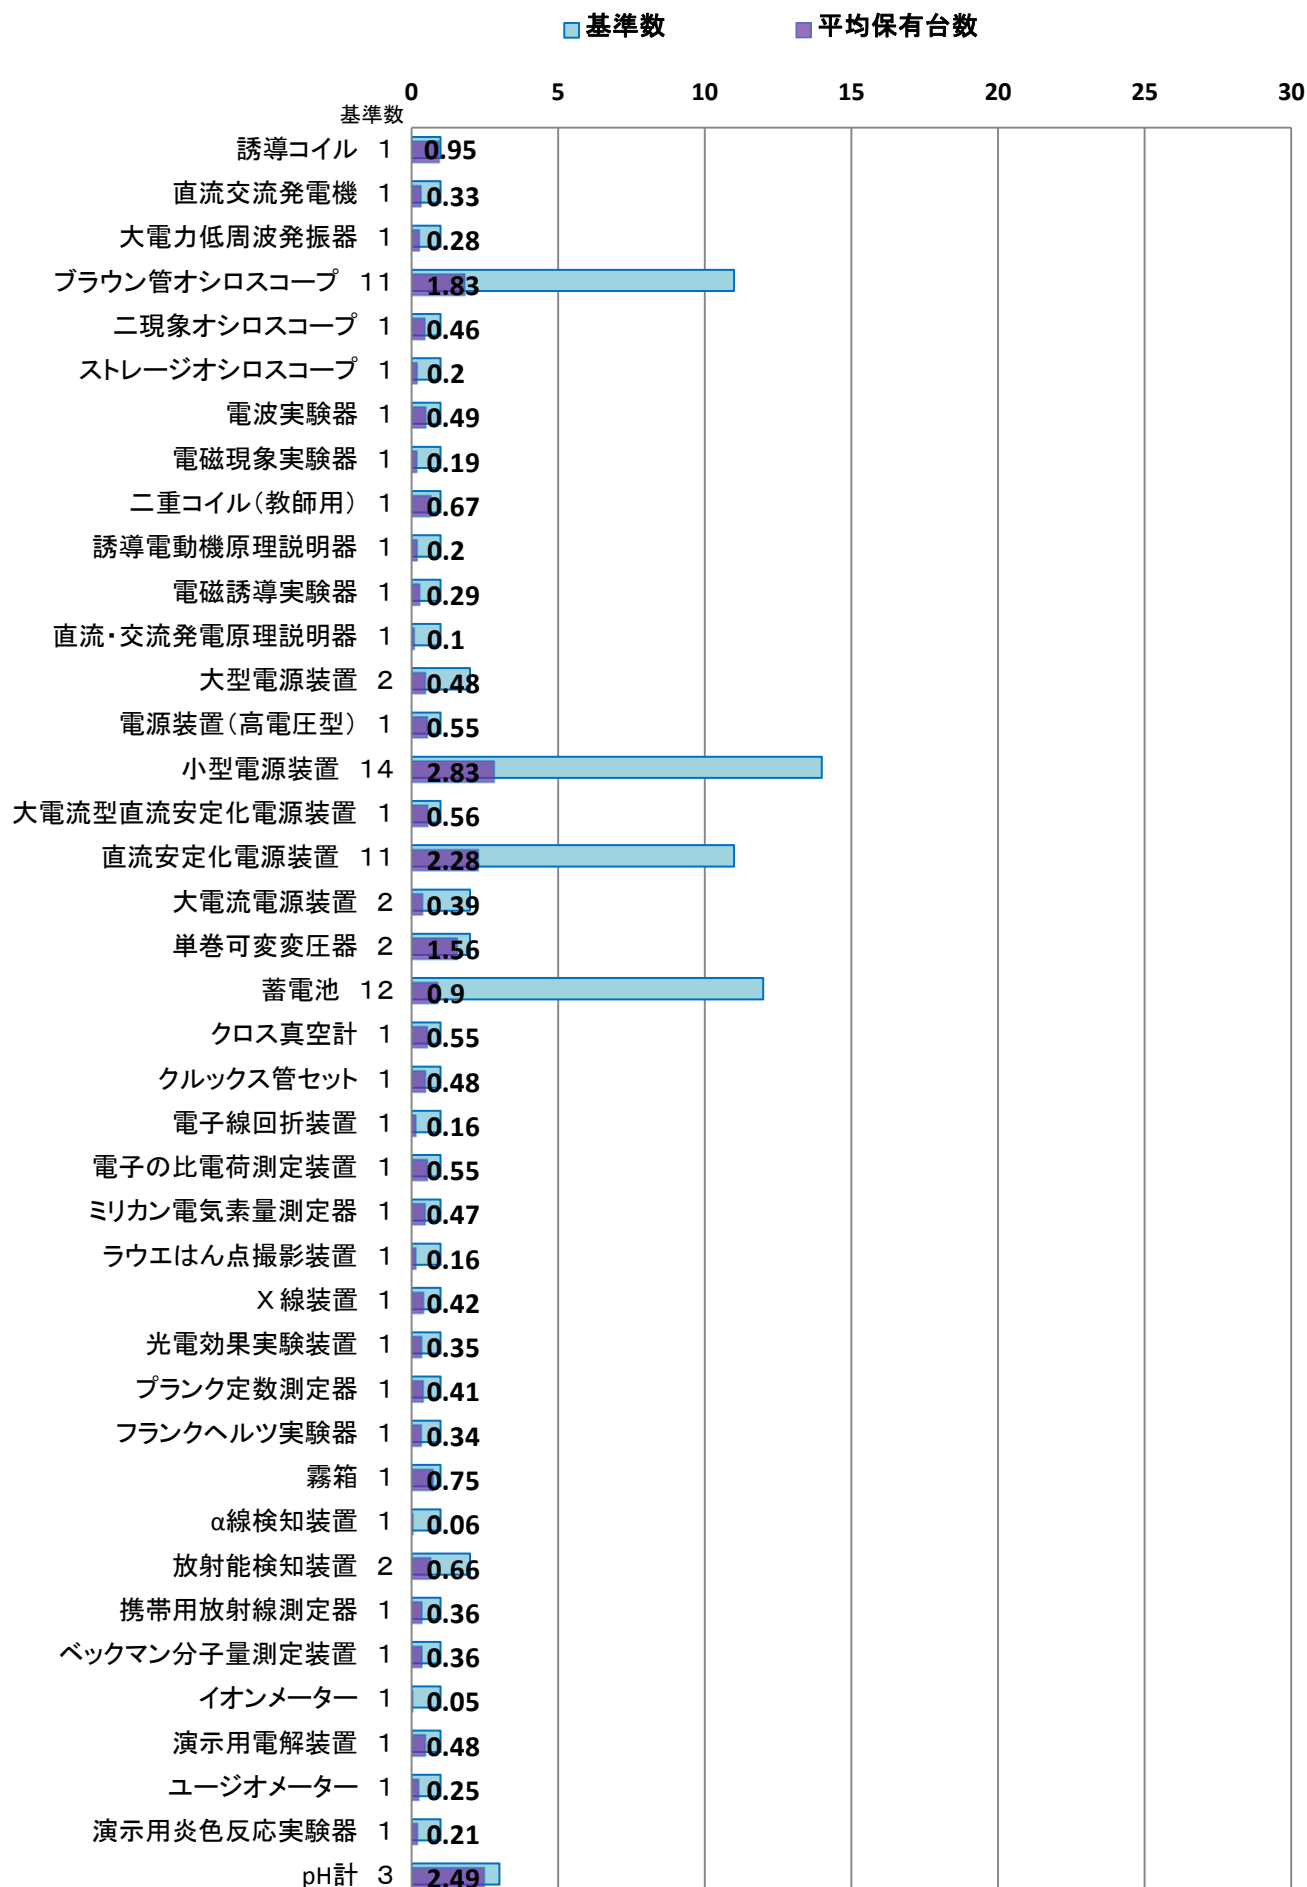

22年度 高等学校 理科実験設備整備状況(設備品) 1/7

22年度 高等学校 理科実験設備整備状況(設備品) 2/7

22年度 高等学校 理科実験設備整備状況(設備品) 3/7

22年度 高等学校 理科実験設備整備状況(設備品) 4/7

22年度 高等学校 理科実験設備整備状況(設備品) 5/7

22年度 高等学校 理科実験設備整備状況(設備品) 6/7

22年度 高等学校 理科実験設備整備状況(設備品) 7/7