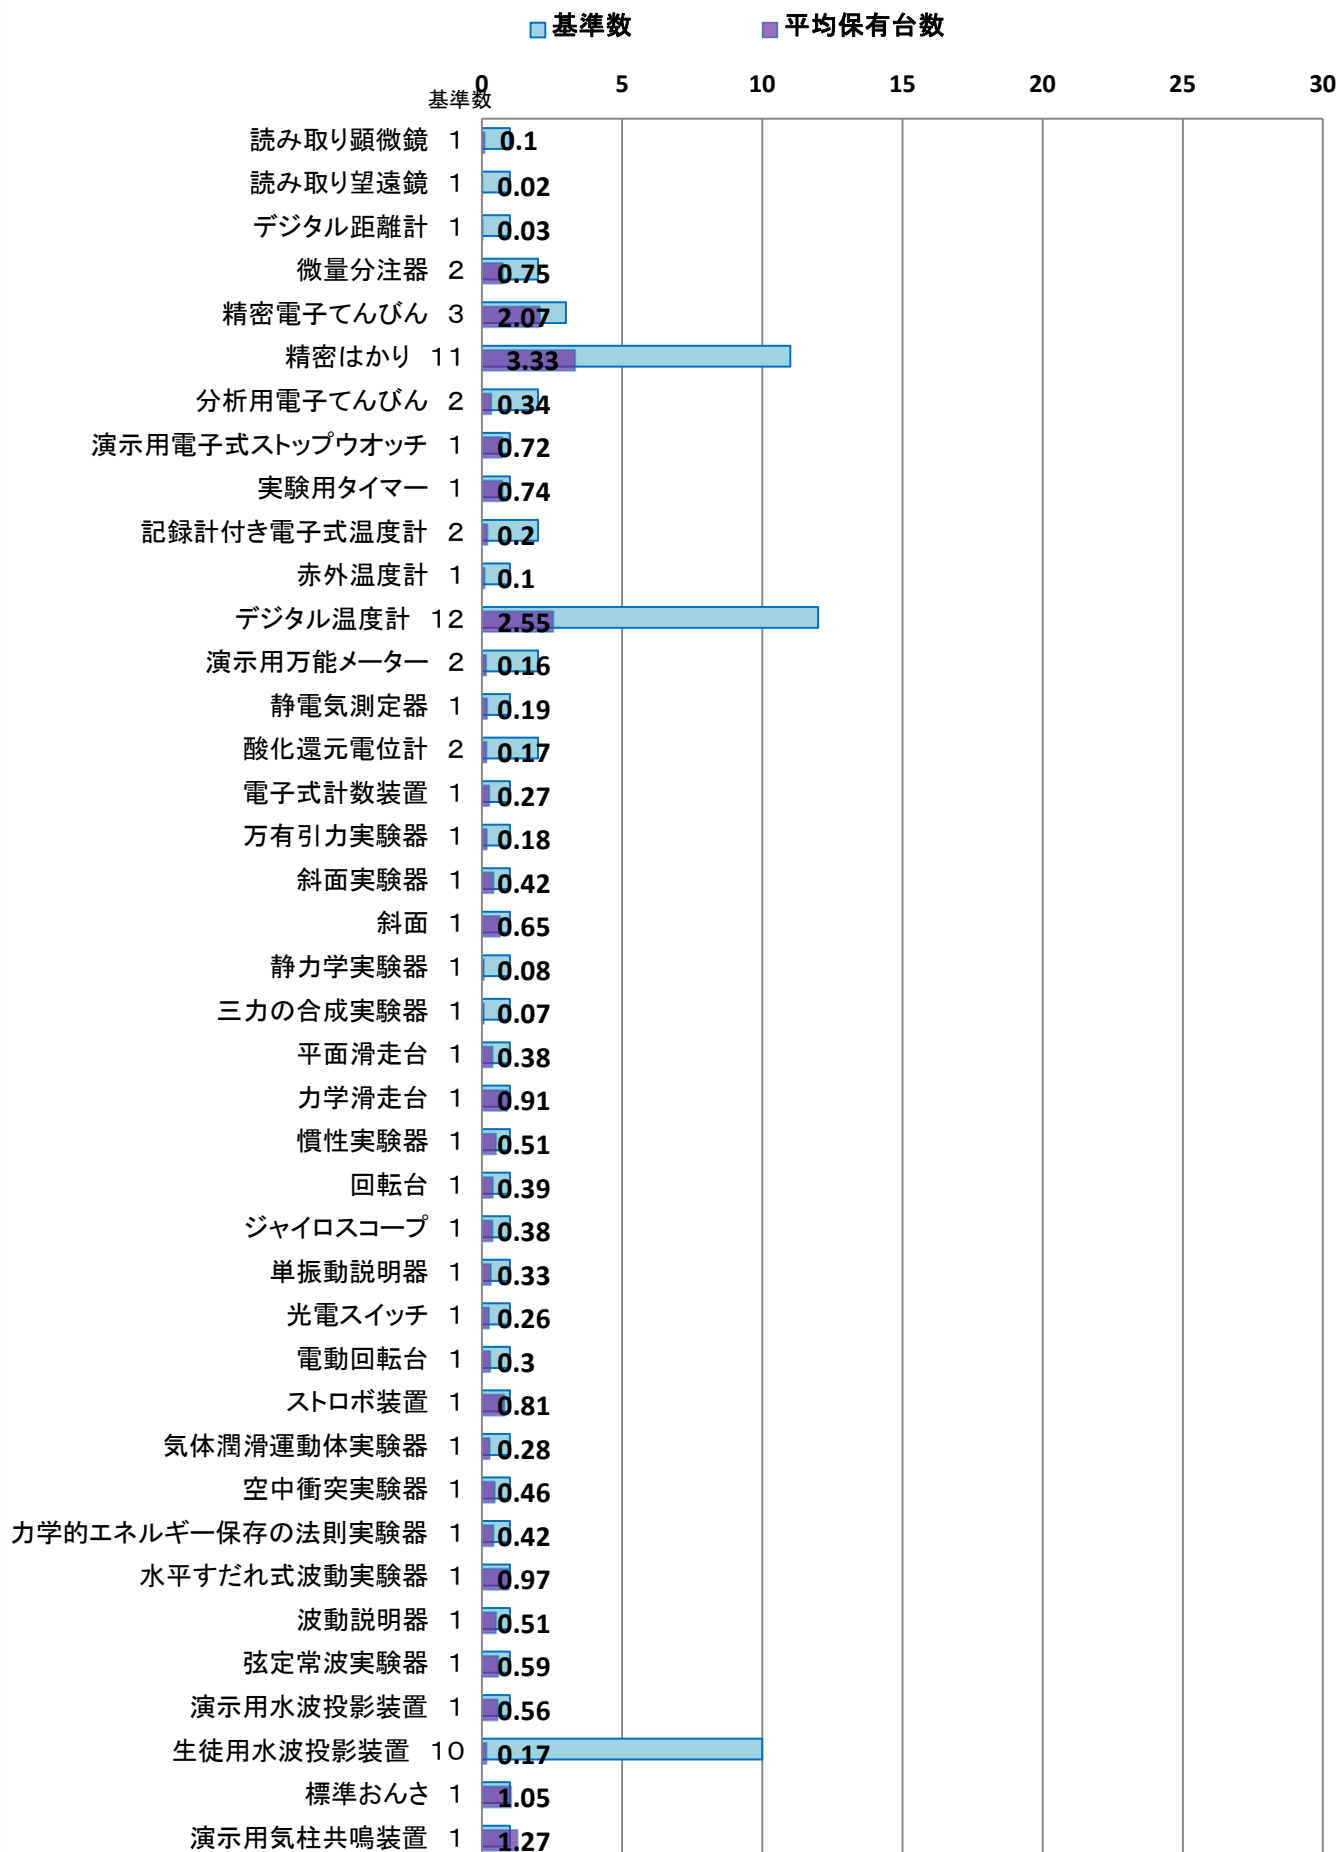

22年度 高等学校 理科実験設備整備状況(設備品) 1/7

22年度 高等学校 理科実験設備整備状況(設備品) 2/7

22年度 高等学校 理科実験設備整備状況(設備品) 3/7

22年度 高等学校 理科実験設備整備状況(設備品) 4/7

22年度 高等学校 理科実験設備整備状況(設備品) 5/7

22年度 高等学校 理科実験設備整備状況(設備品) 6/7

22年度 高等学校 理科実験設備整備状況(設備品) 7/7