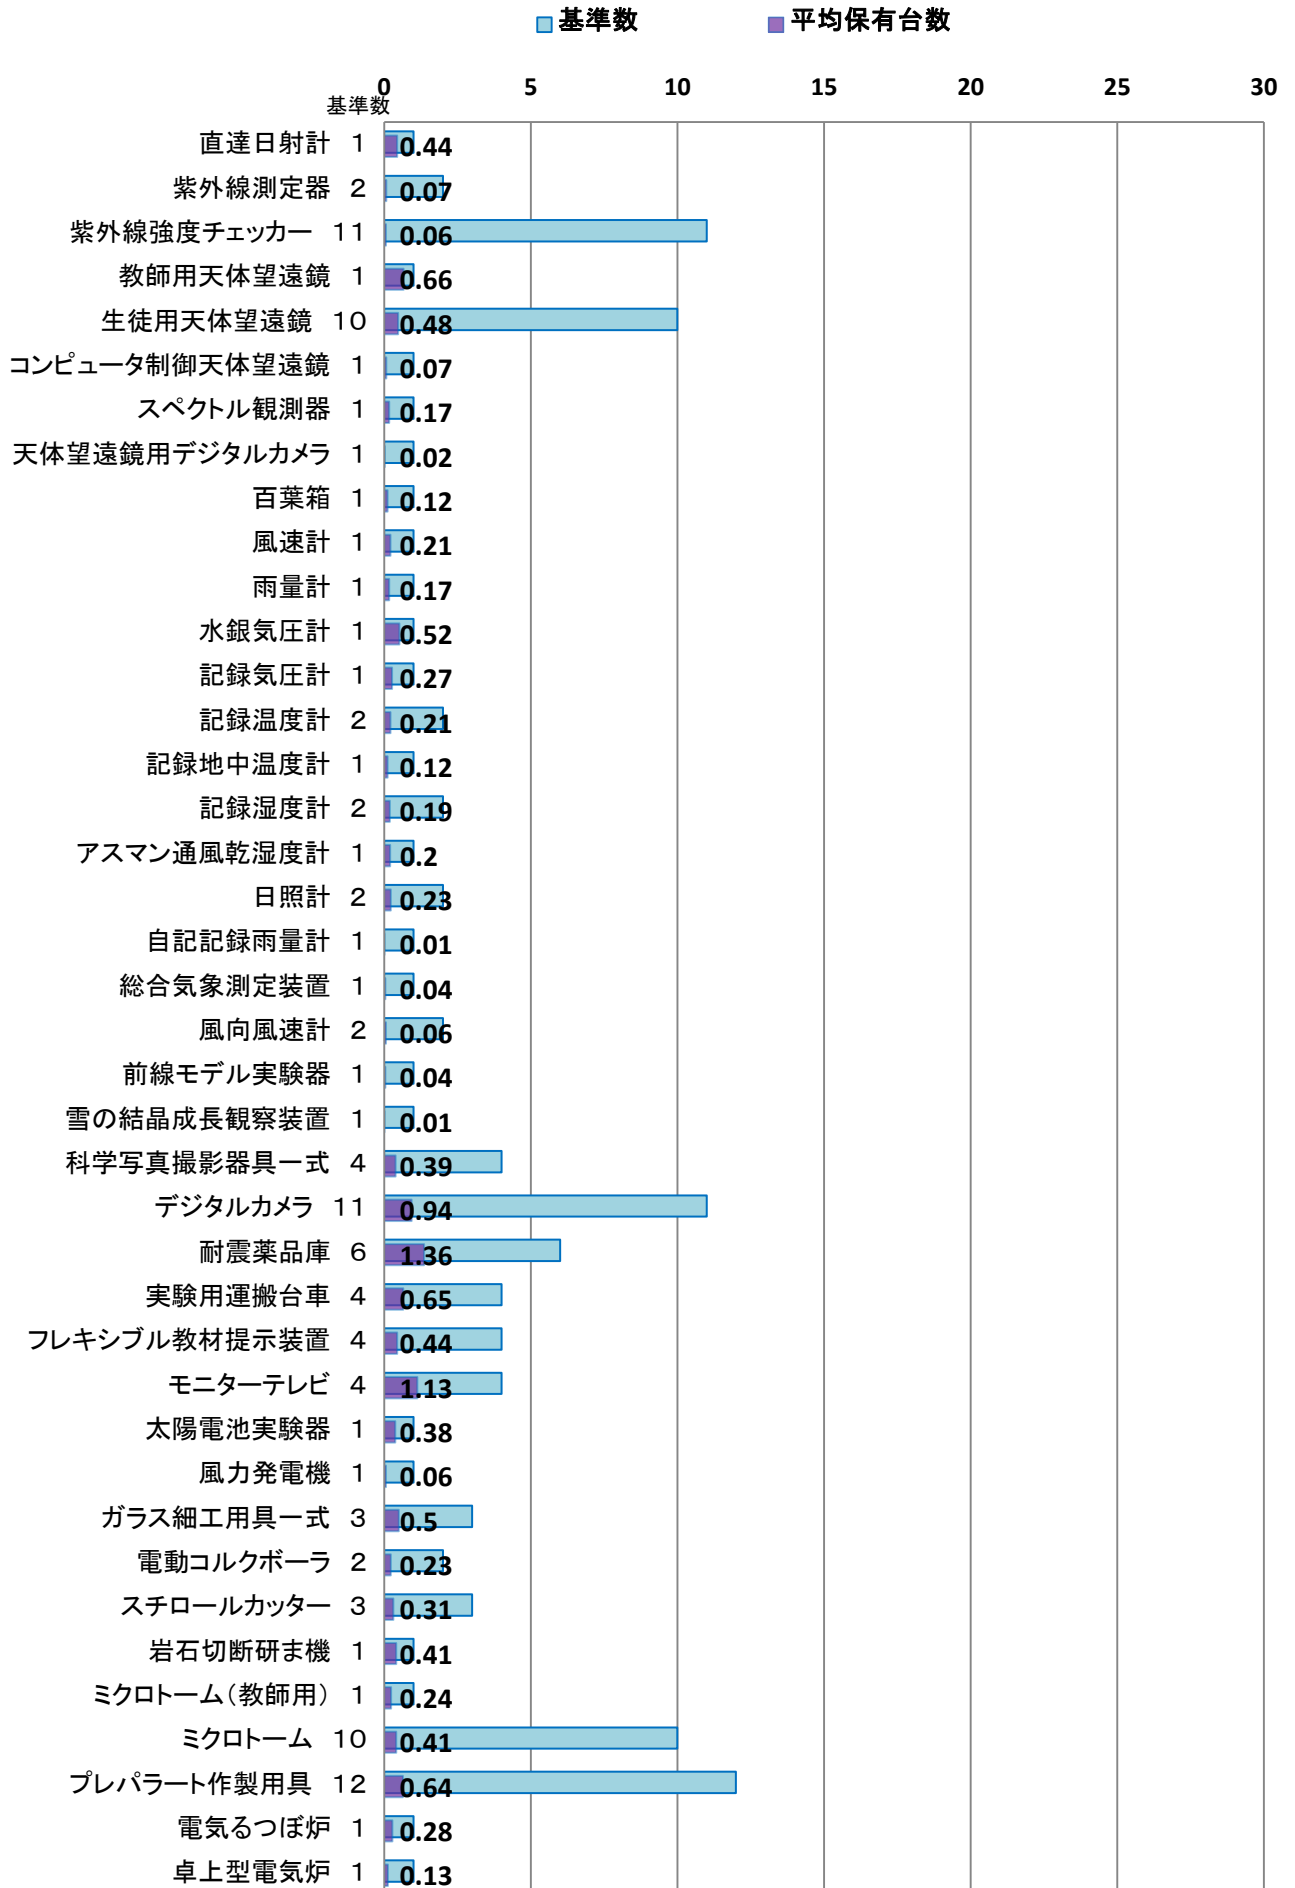

22年度 高等学校 理科実験設備整備状況(設備品) 1/7

22年度 高等学校 理科実験設備整備状況(設備品) 2/7

22年度 高等学校 理科実験設備整備状況(設備品) 3/7

22年度 高等学校 理科実験設備整備状況(設備品) 4/7

22年度 高等学校 理科実験設備整備状況(設備品) 5/7

22年度 高等学校 理科実験設備整備状況(設備品) 6/7

22年度 高等学校 理科実験設備整備状況(設備品) 7/7