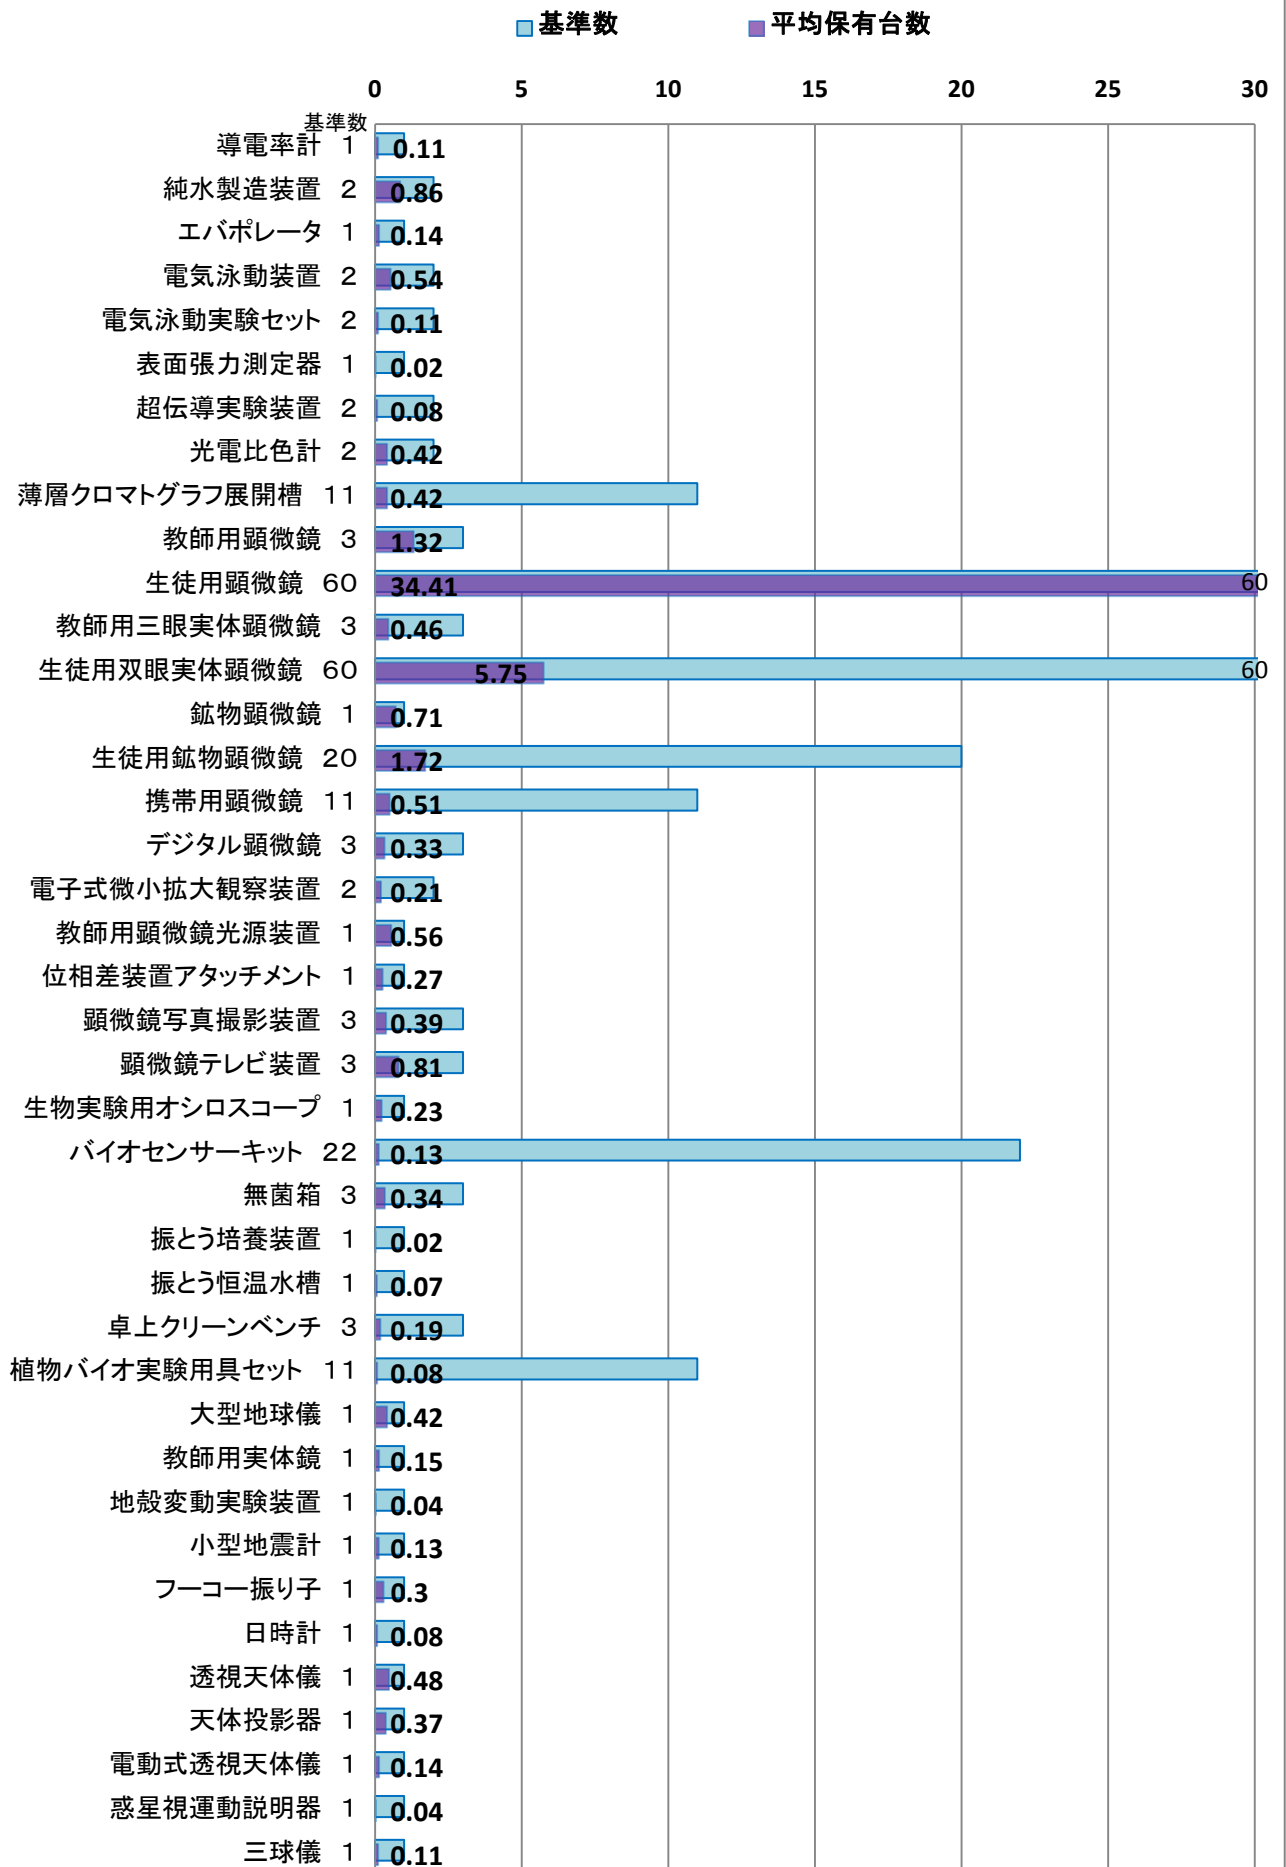

22年度 高等学校 理科実験設備整備状況(設備品) 1/7

22年度 高等学校 理科実験設備整備状況(設備品) 2/7

22年度 高等学校 理科実験設備整備状況(設備品) 3/7

22年度 高等学校 理科実験設備整備状況(設備品) 4/7

22年度 高等学校 理科実験設備整備状況(設備品) 5/7

22年度 高等学校 理科実験設備整備状況(設備品) 6/7

22年度 高等学校 理科実験設備整備状況(設備品) 7/7