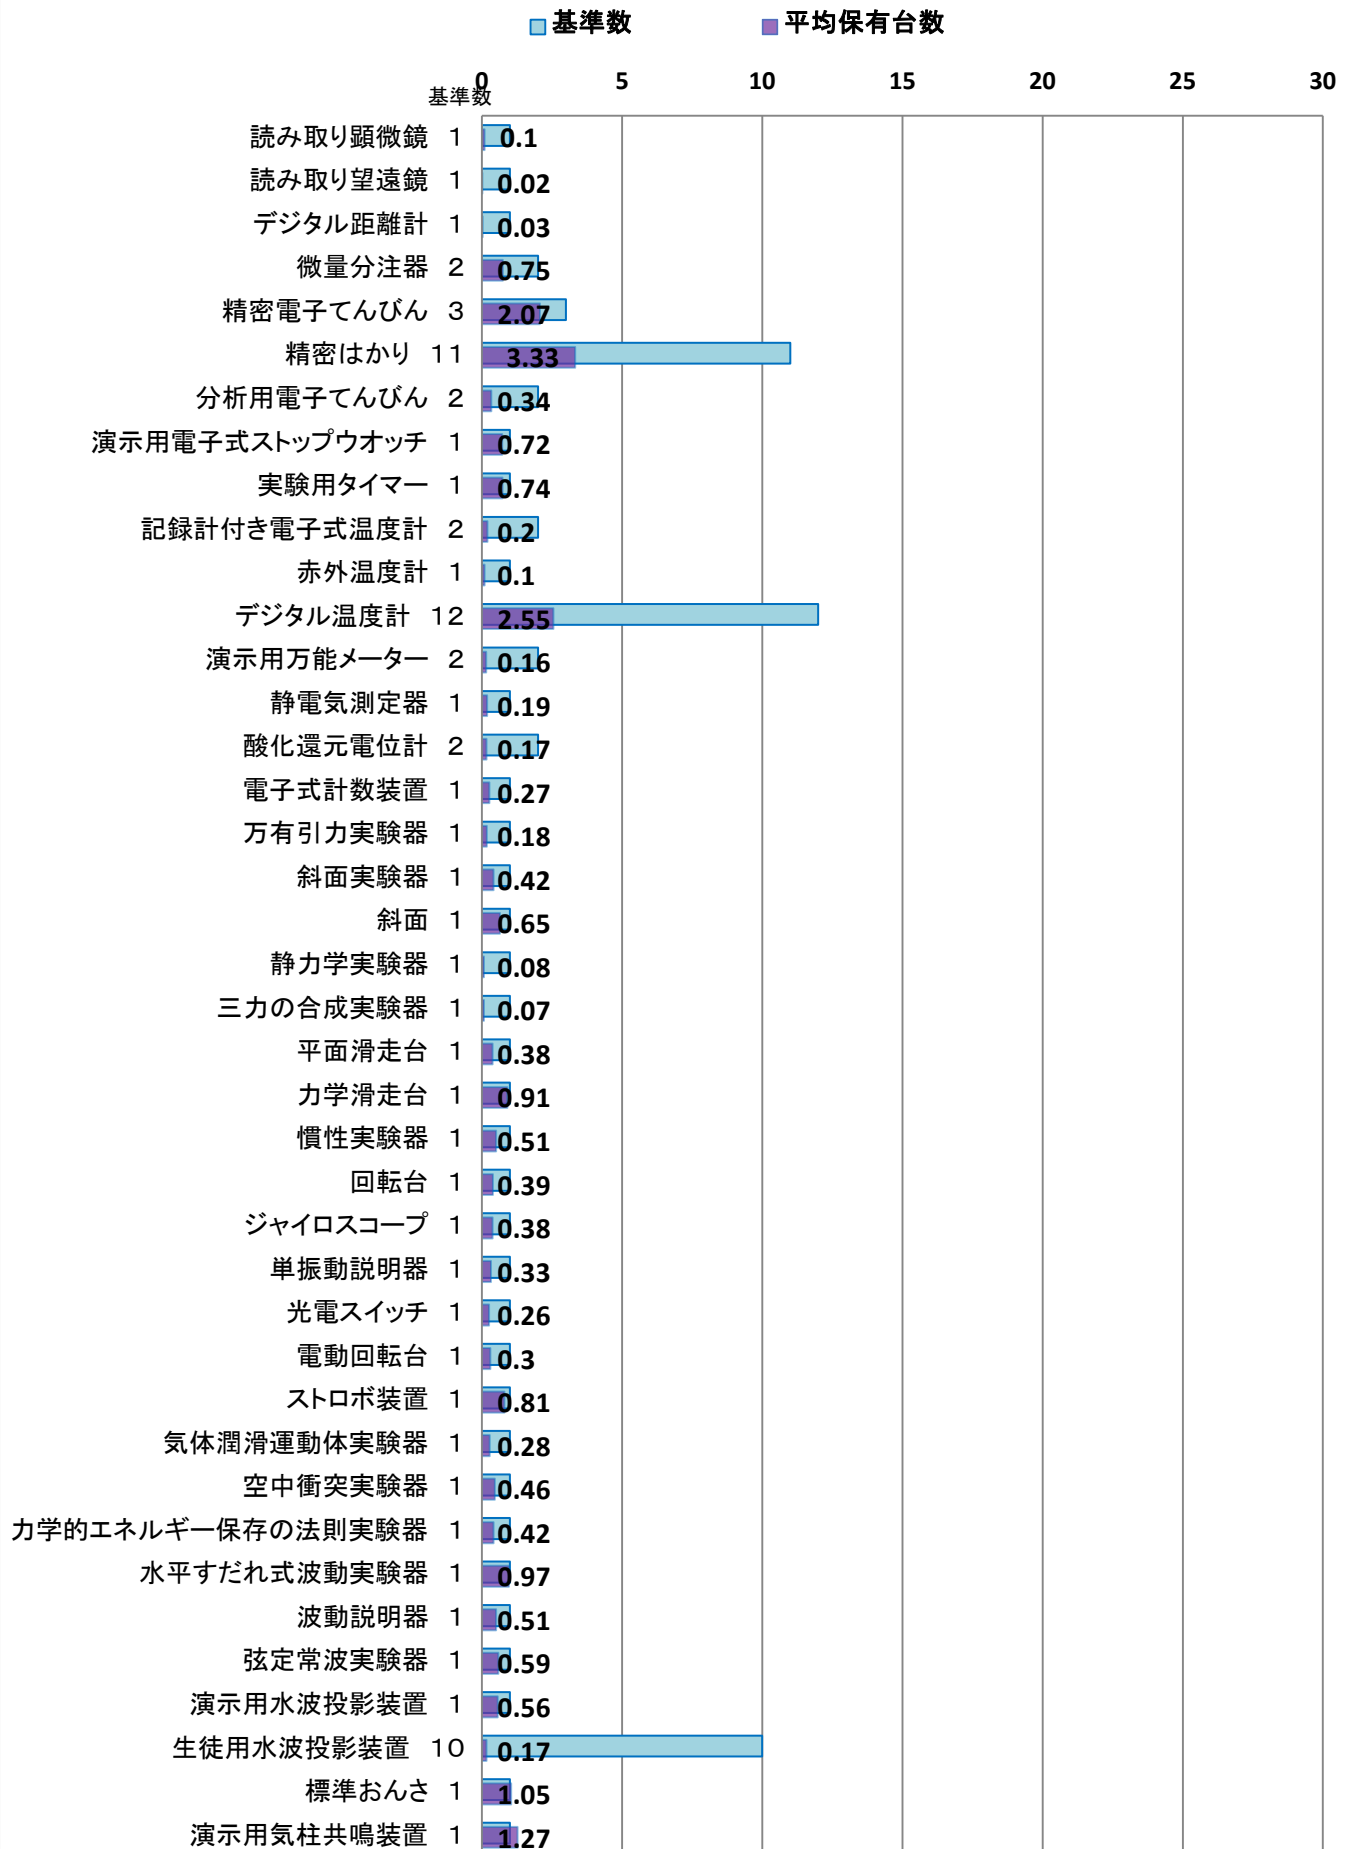

22年度 高等学校 理科実験設備整備状況(設備品) 1/7

22年度 高等学校 理科実験設備整備状況(設備品) 2/7

22年度 高等学校 理科実験設備整備状況(設備品) 3/7

22年度 高等学校 理科実験設備整備状況(設備品) 4/7

22年度 高等学校 理科実験設備整備状況(設備品) 5/7

22年度 高等学校 理科実験設備整備状況(設備品) 6/7

22年度 高等学校 理科実験設備整備状況(設備品) 7/7