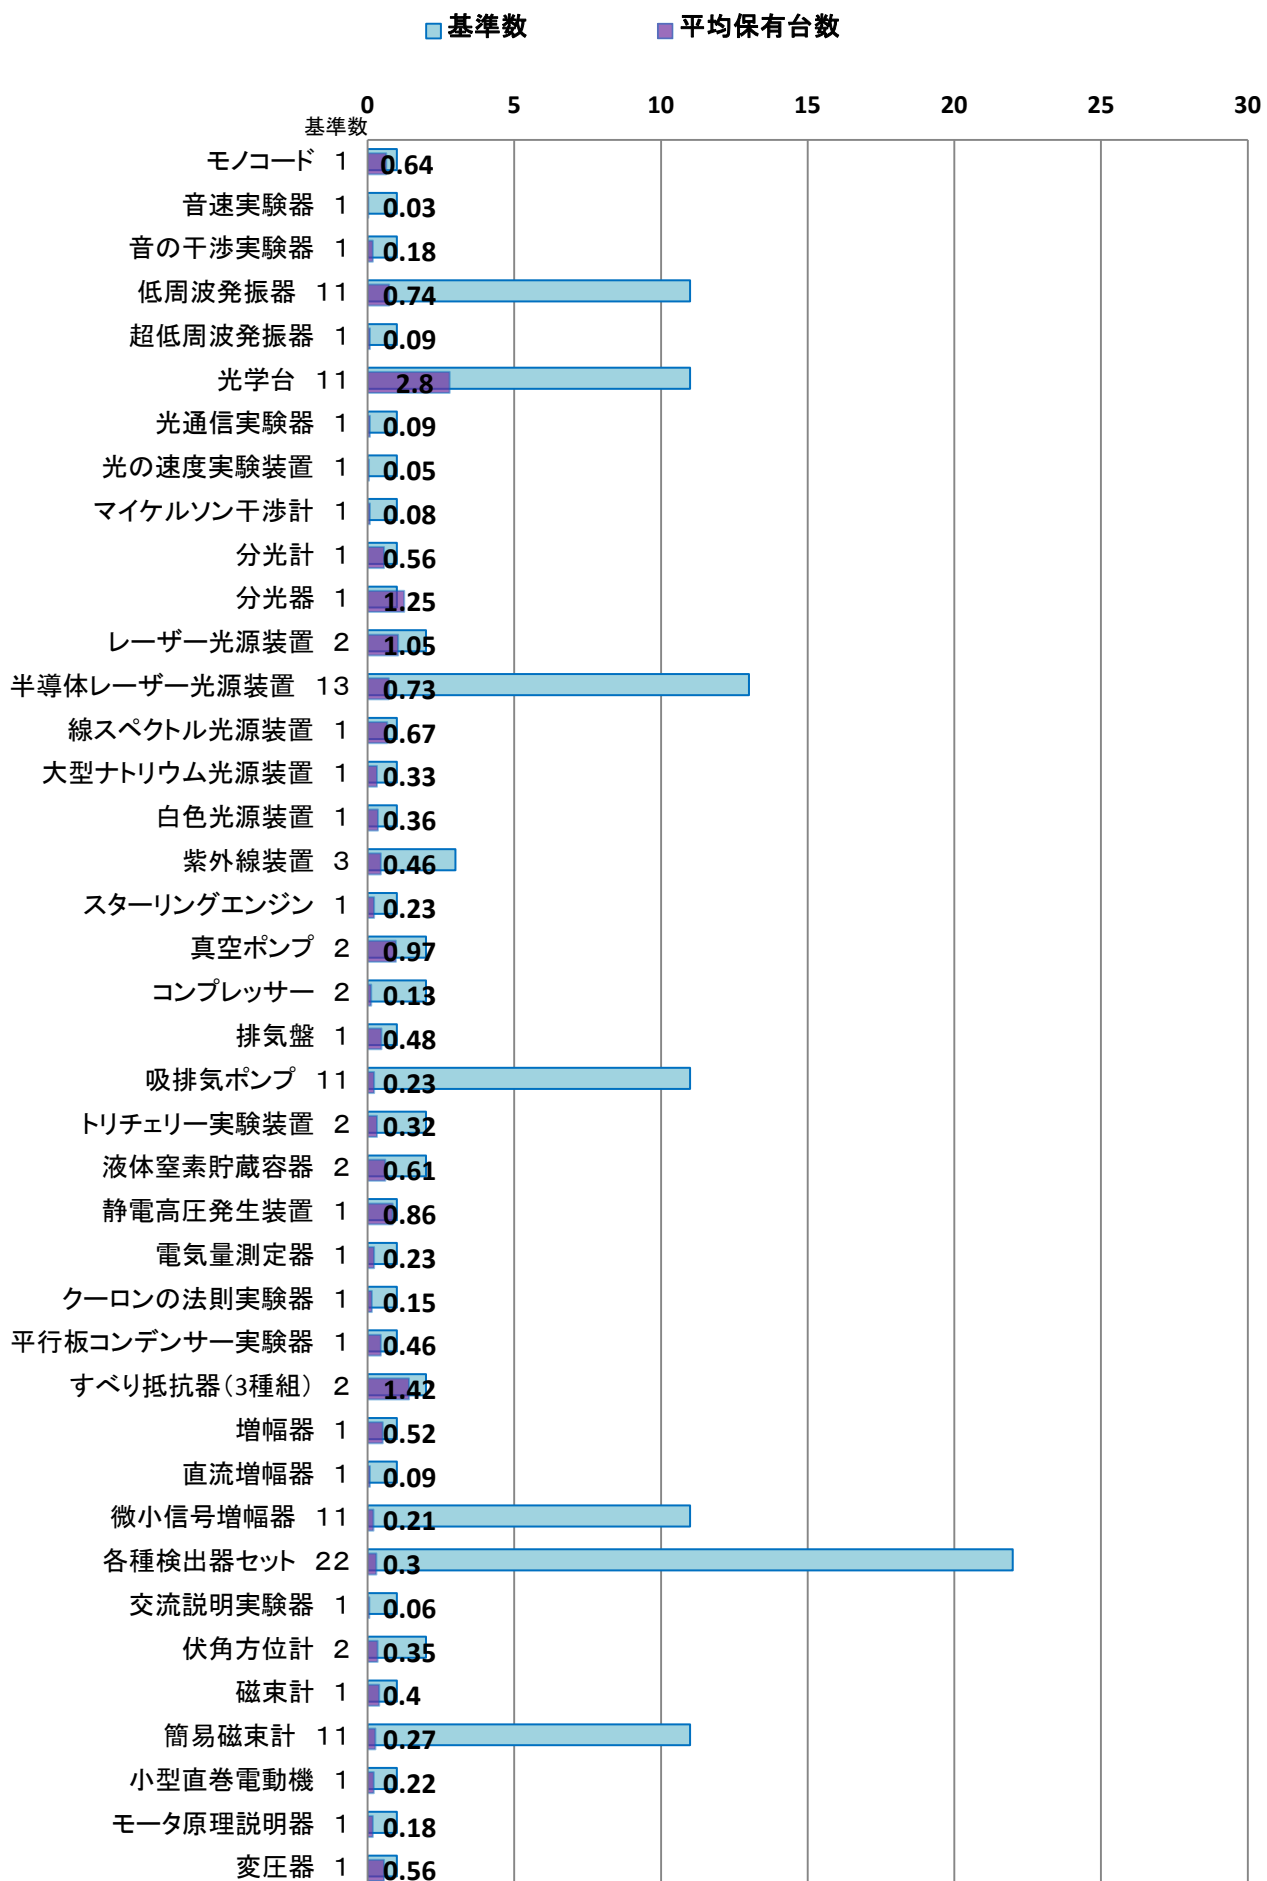

22年度 高等学校 理科実験設備整備状況(設備品) 1/7

22年度 高等学校 理科実験設備整備状況(設備品) 2/7

22年度 高等学校 理科実験設備整備状況(設備品) 3/7

22年度 高等学校 理科実験設備整備状況(設備品) 4/7

22年度 高等学校 理科実験設備整備状況(設備品) 5/7

22年度 高等学校 理科実験設備整備状況(設備品) 6/7

22年度 高等学校 理科実験設備整備状況(設備品) 7/7