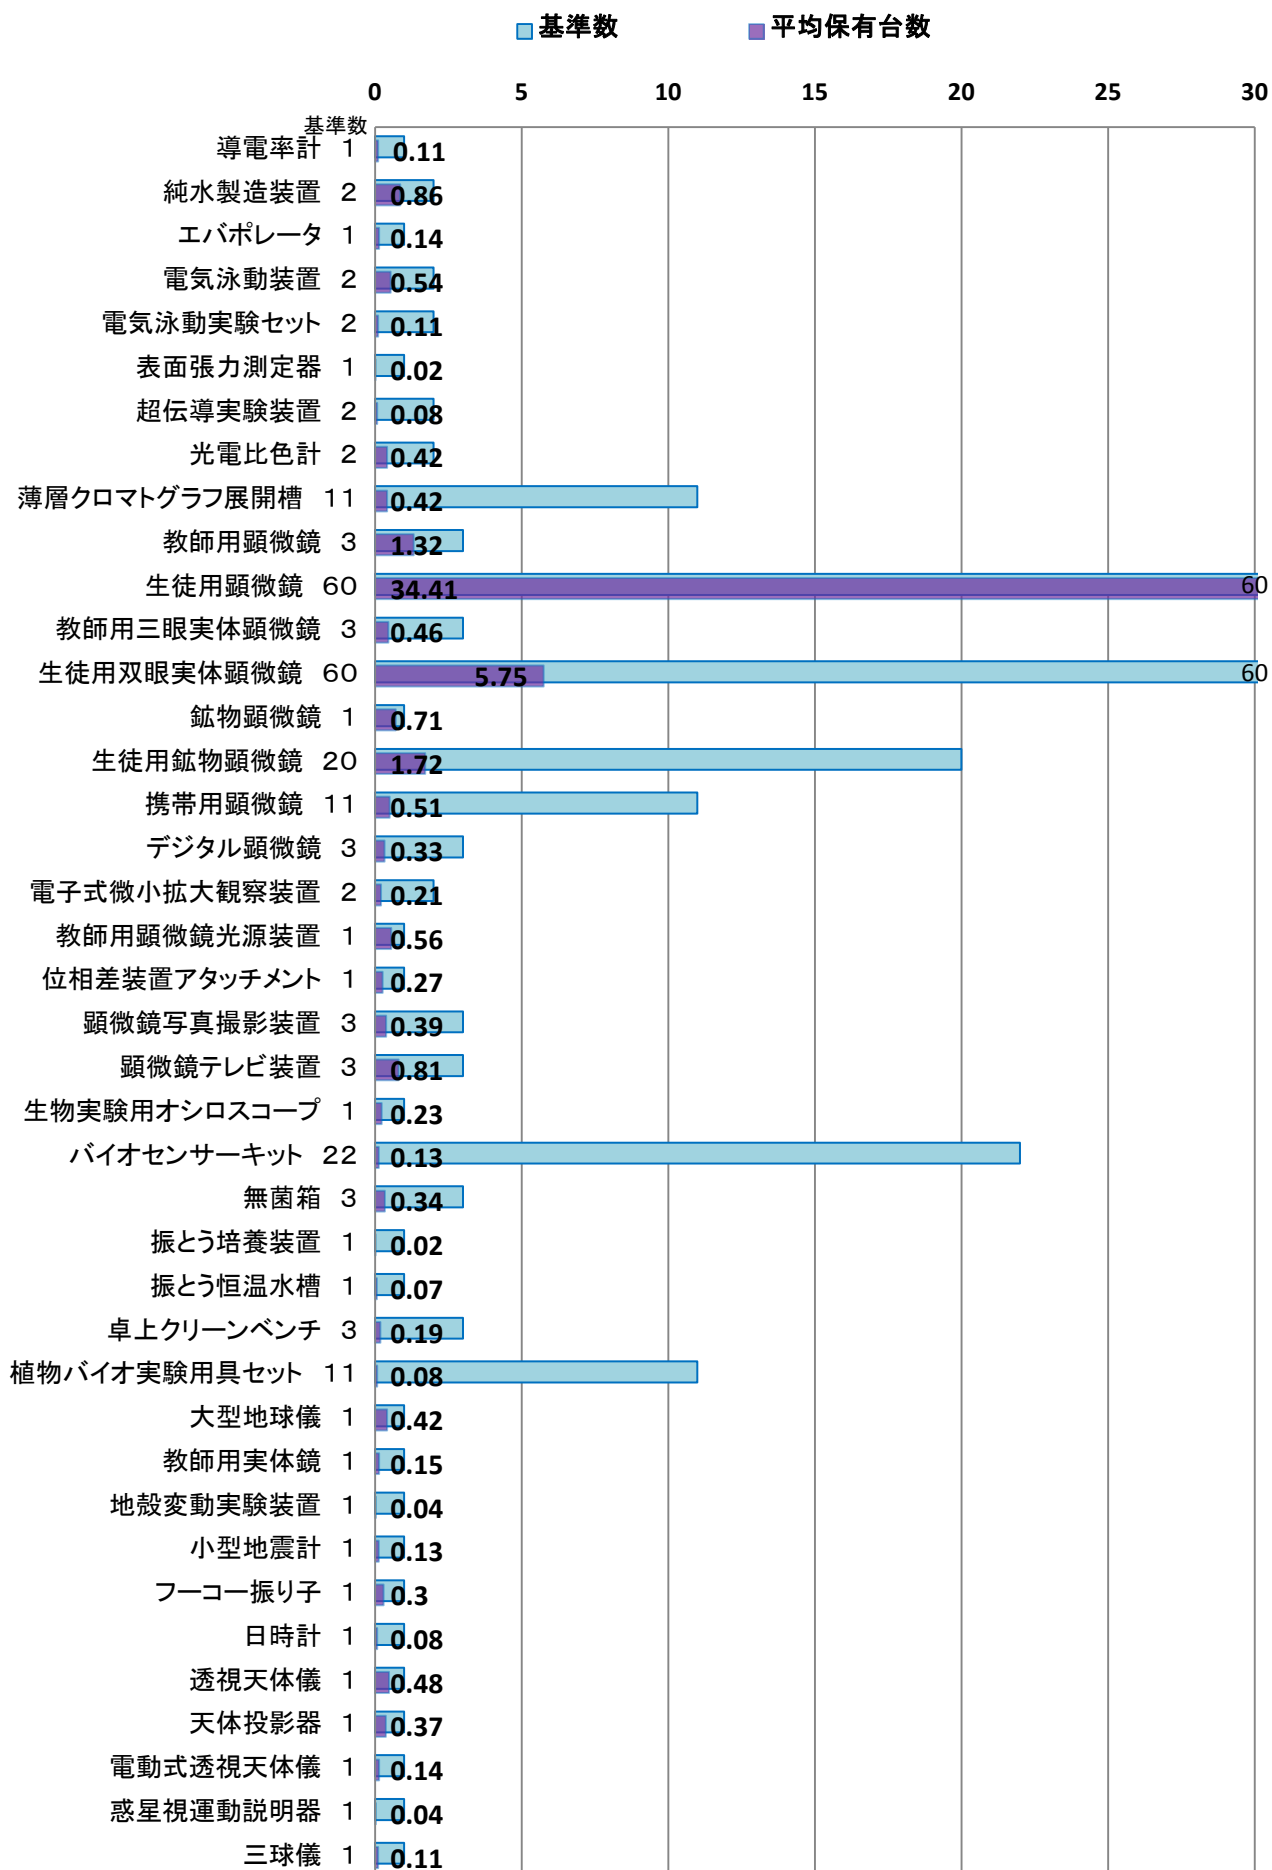

22年度 高等学校 理科実験設備整備状況(設備品) 1/7

22年度 高等学校 理科実験設備整備状況(設備品) 2/7

22年度 高等学校 理科実験設備整備状況(設備品) 3/7

22年度 高等学校 理科実験設備整備状況(設備品) 4/7

22年度 高等学校 理科実験設備整備状況(設備品) 5/7

22年度 高等学校 理科実験設備整備状況(設備品) 6/7

22年度 高等学校 理科実験設備整備状況(設備品) 7/7