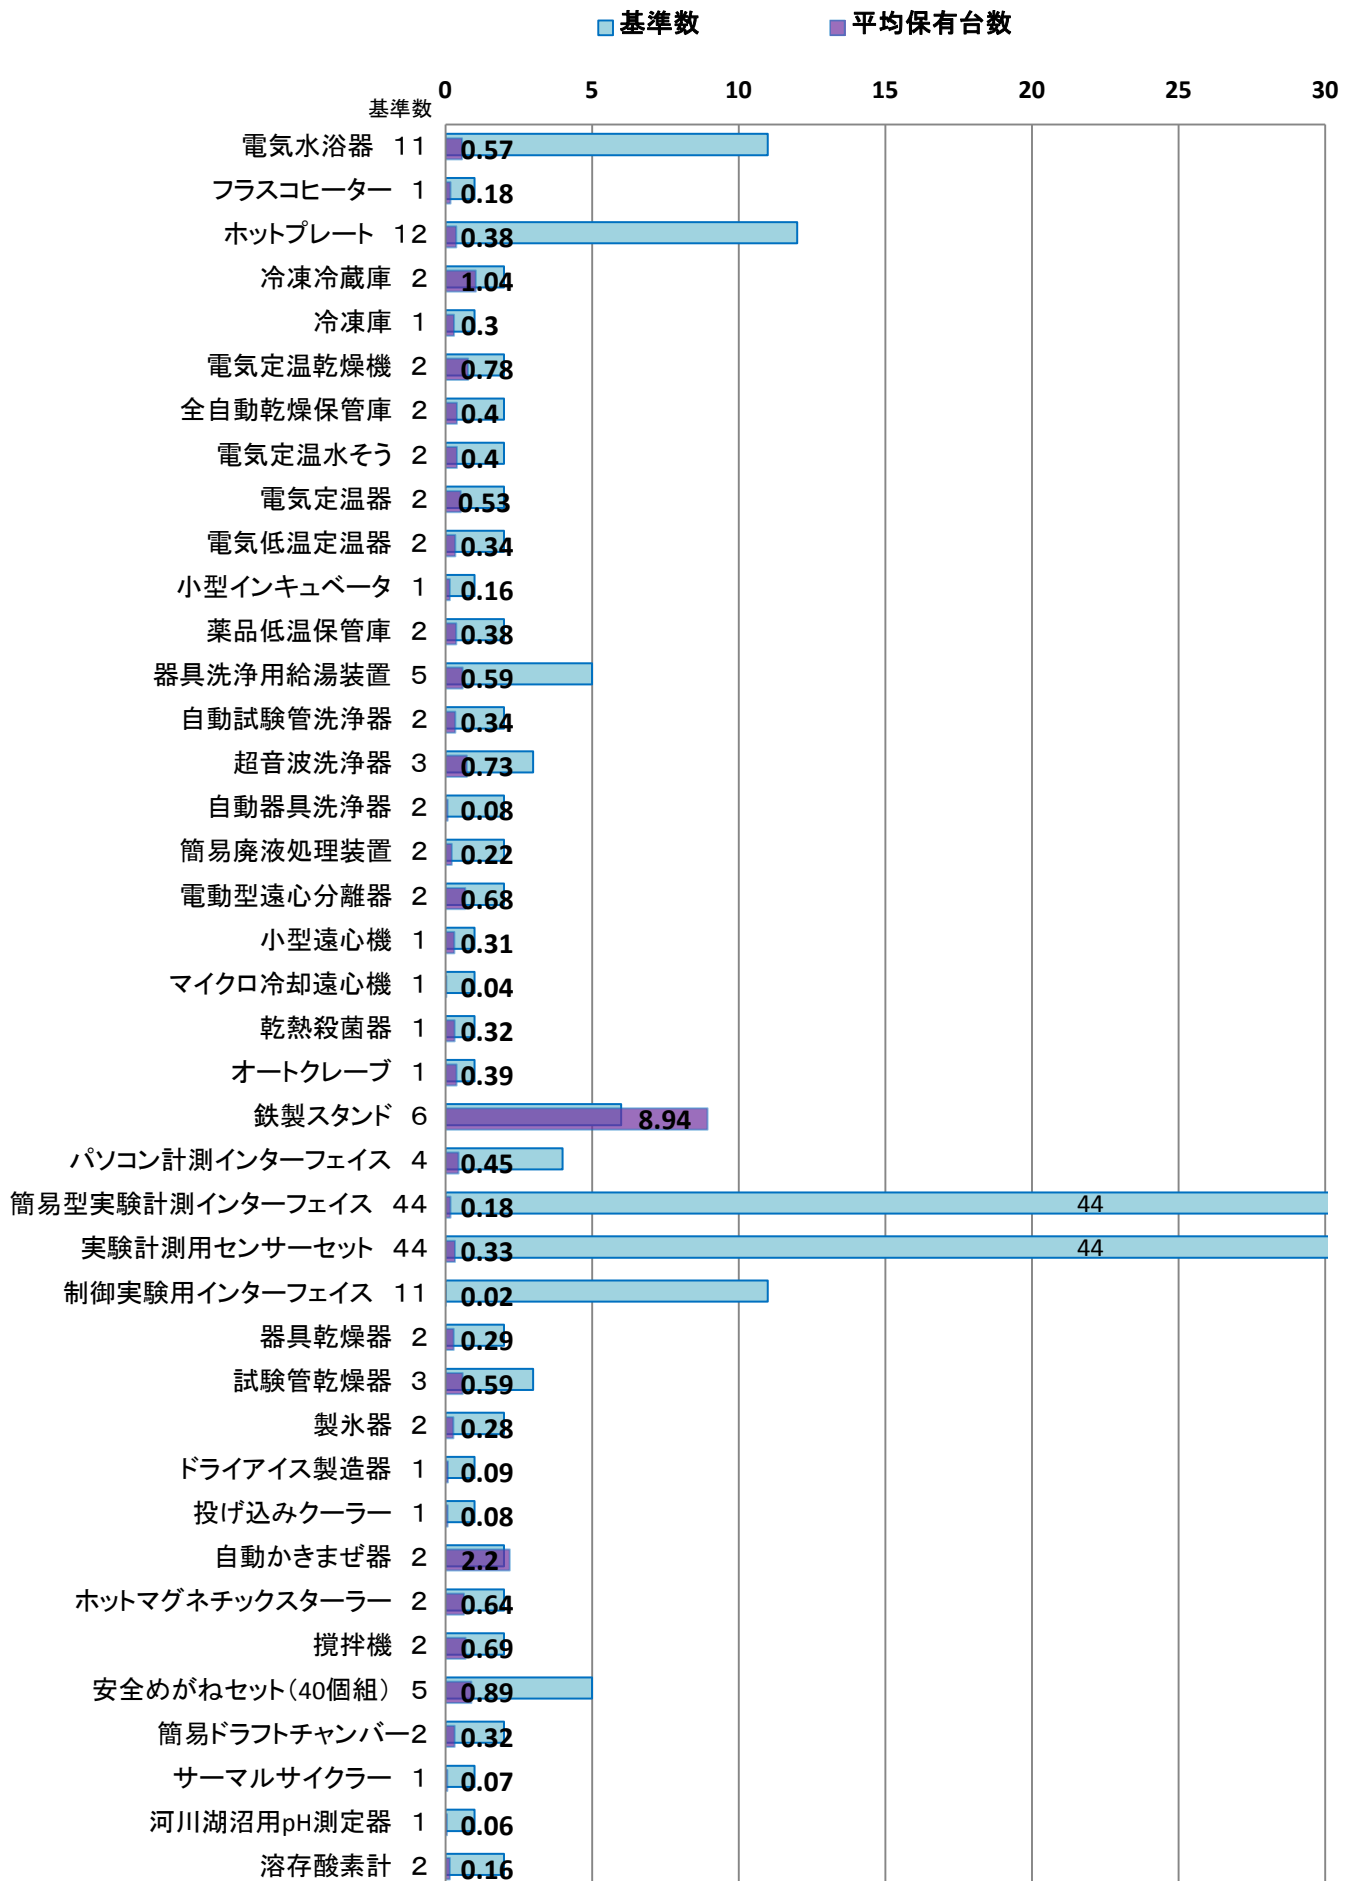

22年度 高等学校 理科実験設備整備状況(設備品) 1/7

22年度 高等学校 理科実験設備整備状況(設備品) 2/7

22年度 高等学校 理科実験設備整備状況(設備品) 3/7

22年度 高等学校 理科実験設備整備状況(設備品) 4/7

22年度 高等学校 理科実験設備整備状況(設備品) 5/7

22年度 高等学校 理科実験設備整備状況(設備品) 6/7

22年度 高等学校 理科実験設備整備状況(設備品) 7/7