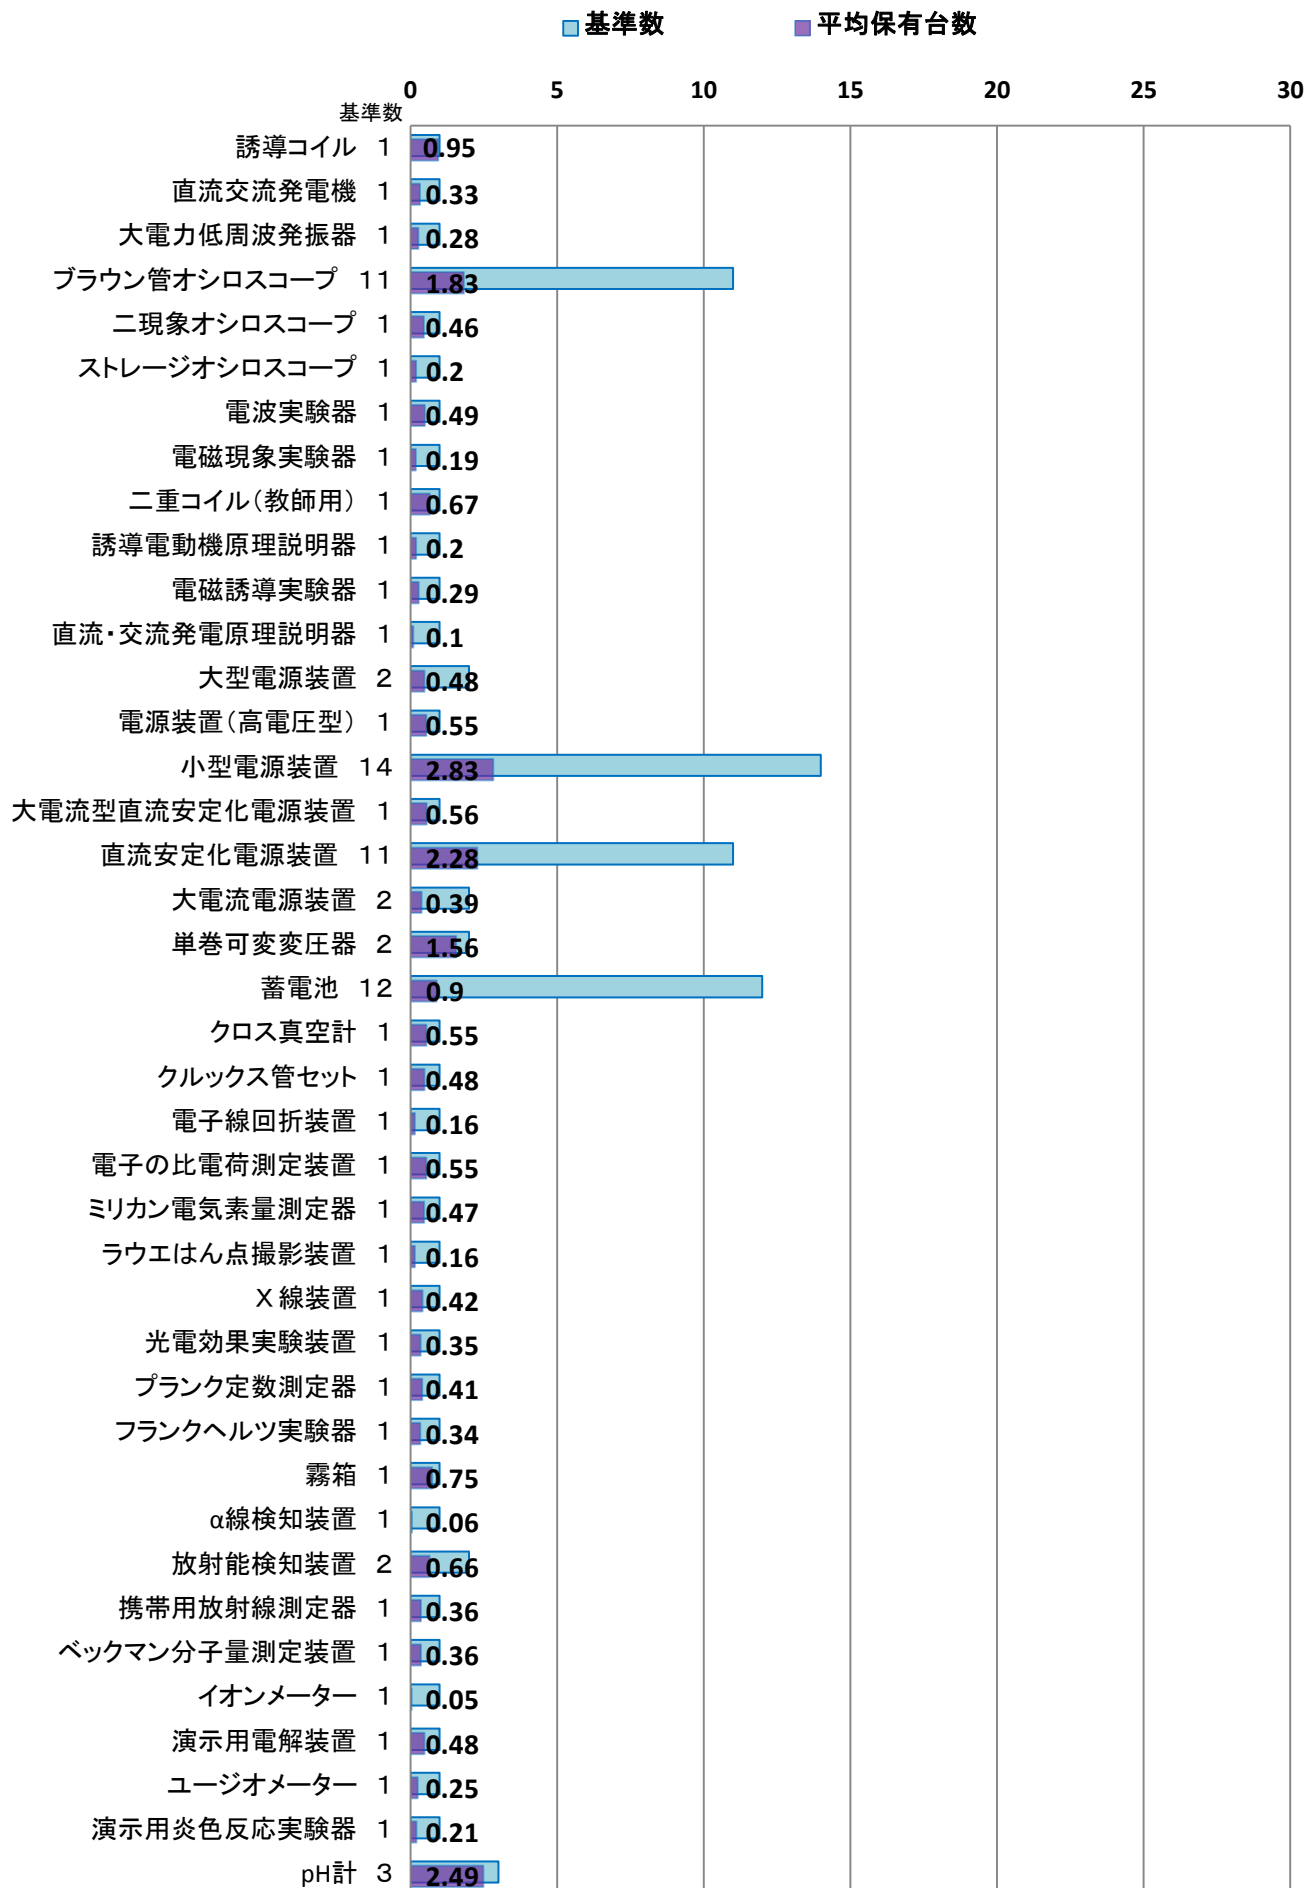

22年度 高等学校 理科実験設備整備状況(設備品) 1/7

22年度 高等学校 理科実験設備整備状況(設備品) 2/7

22年度 高等学校 理科実験設備整備状況(設備品) 3/7

22年度 高等学校 理科実験設備整備状況(設備品) 4/7

22年度 高等学校 理科実験設備整備状況(設備品) 5/7

22年度 高等学校 理科実験設備整備状況(設備品) 6/7

22年度 高等学校 理科実験設備整備状況(設備品) 7/7