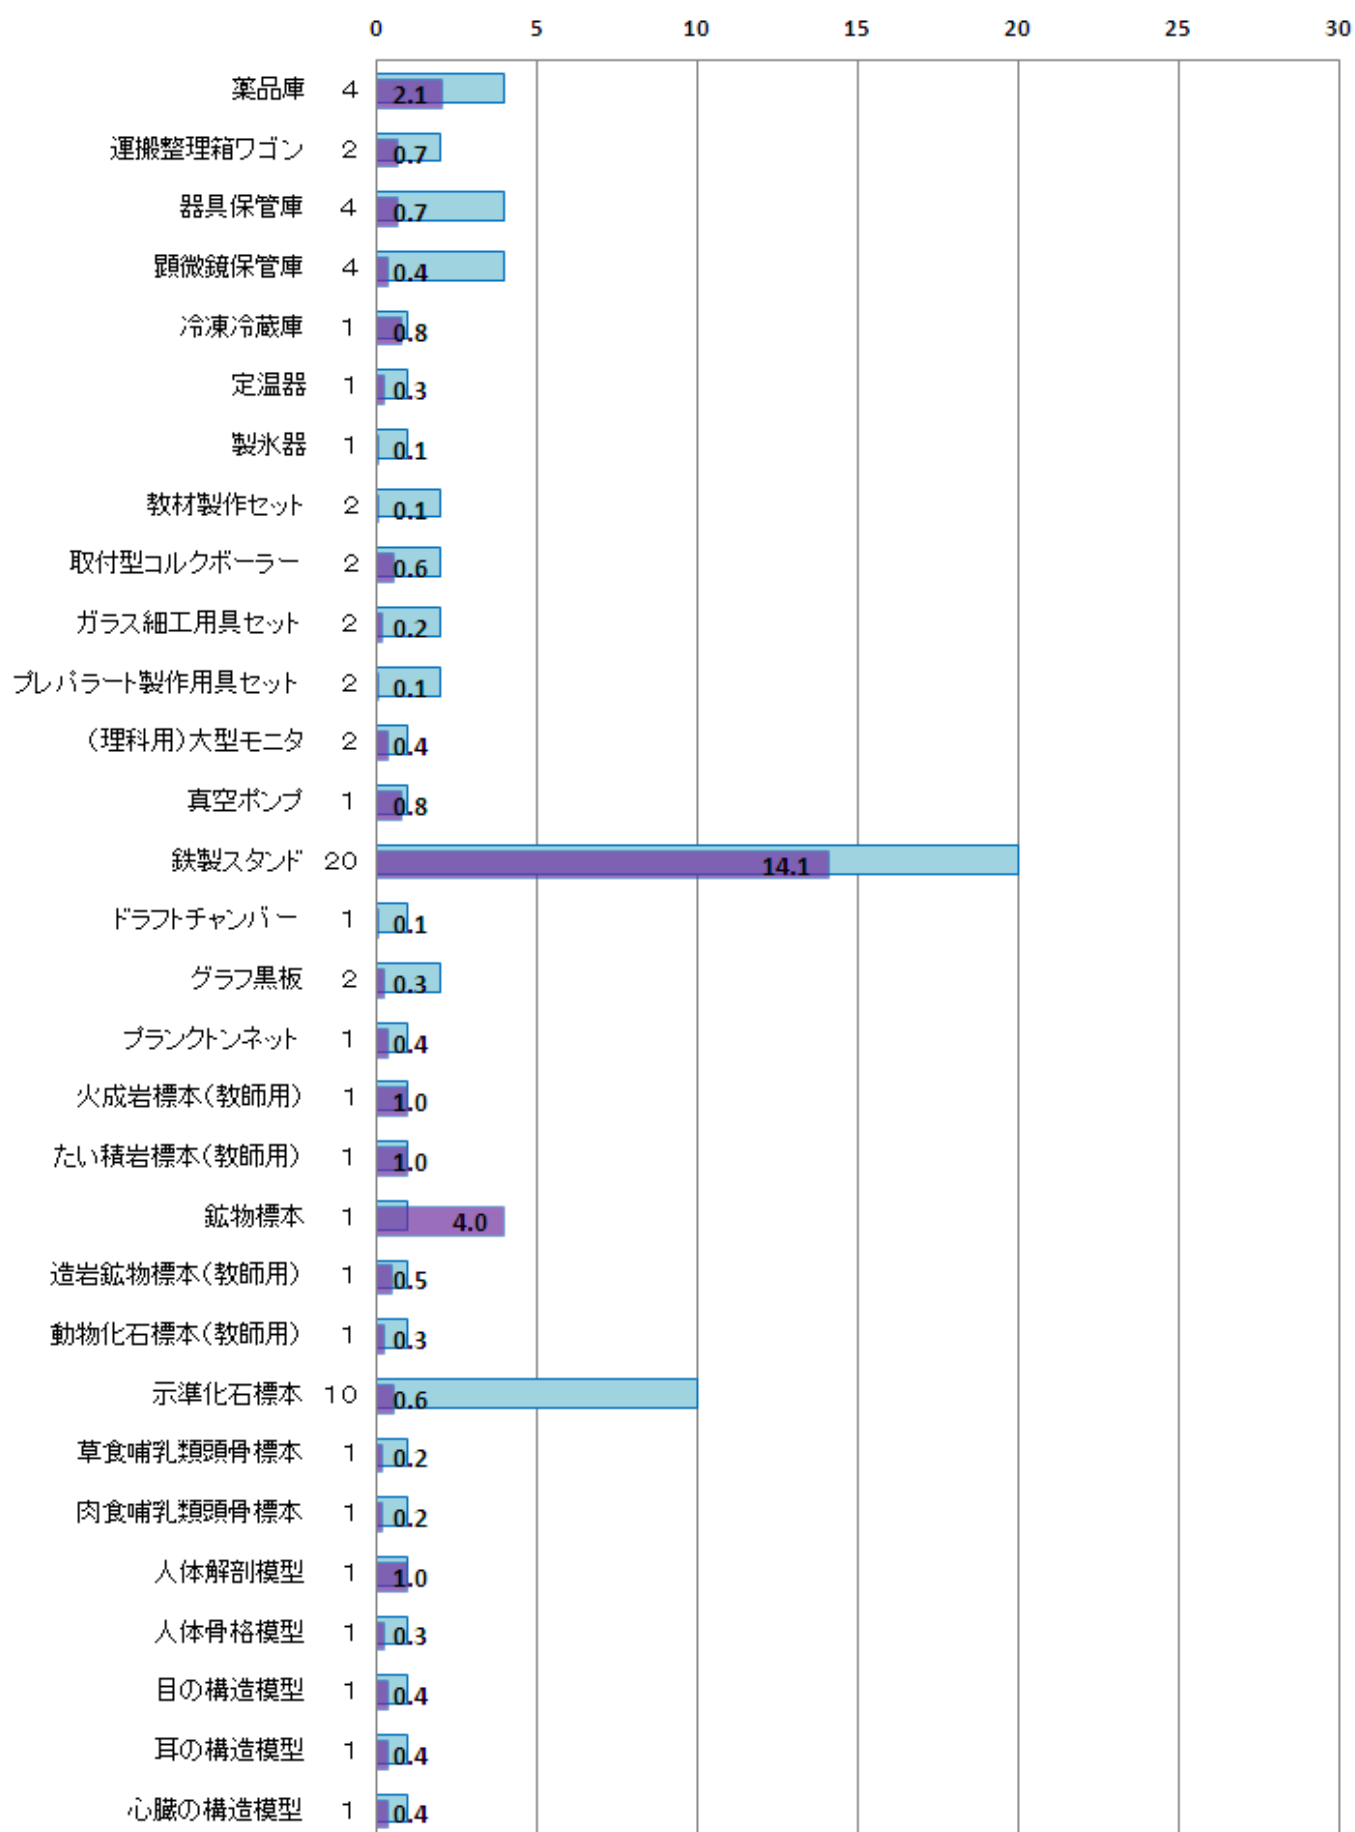

22年度 中学校理科実験設備品必要度 I 60品目 保有台数 1

22年度 中学校理科実験設備品必要度 I 60品目 保有台数 2

■基準数 ■平均保有台数

22年度 中学校理科実験設備品 必要度Ⅱ 41品目 保有率

22年度 中学校理科実験設備品 必要度Ⅲ 39品目 保有率

22年度 中学校 理科実験設備整備状況(設備品) 1/4

22年度 中学校 理科実験設備整備状況(設備品) 2/4

22年度 中学校 理科実験設備整備状況(設備品) 3/4