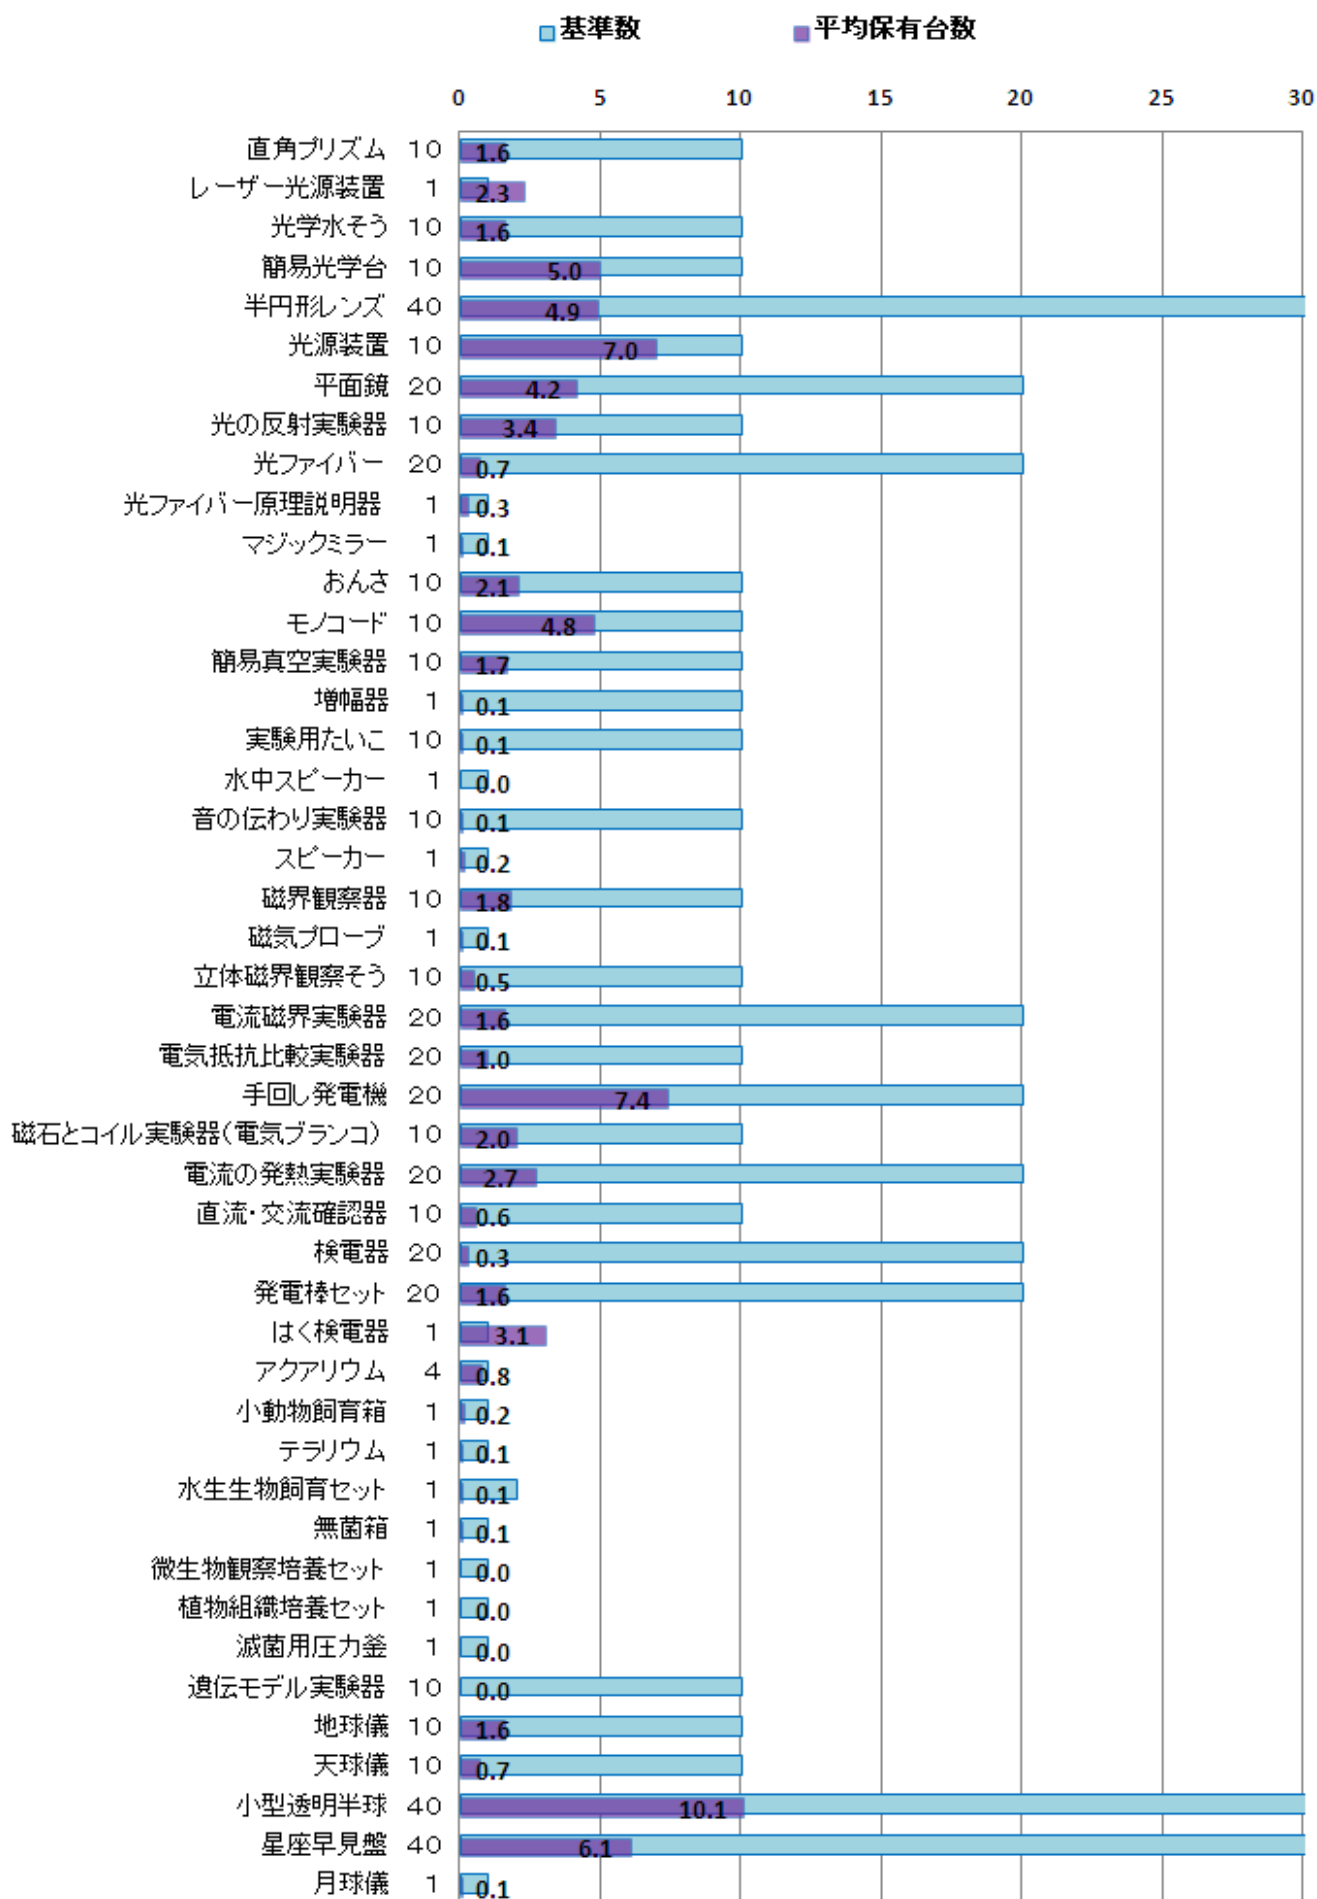

22年度 中学校理科実験設備品必要度 I 60品目 保有台数 1

22年度 中学校理科実験設備品必要度 I 60品目 保有台数 2

■基準数 ■平均保有台数

22年度 中学校理科実験設備品 必要度Ⅱ 41品目 保有率

22年度 中学校理科実験設備品 必要度Ⅲ 39品目 保有率

22年度 中学校 理科実験設備整備状況(設備品) 1/4

22年度 中学校 理科実験設備整備状況(設備品) 2/4

22年度 中学校 理科実験設備整備状況(設備品) 3/4