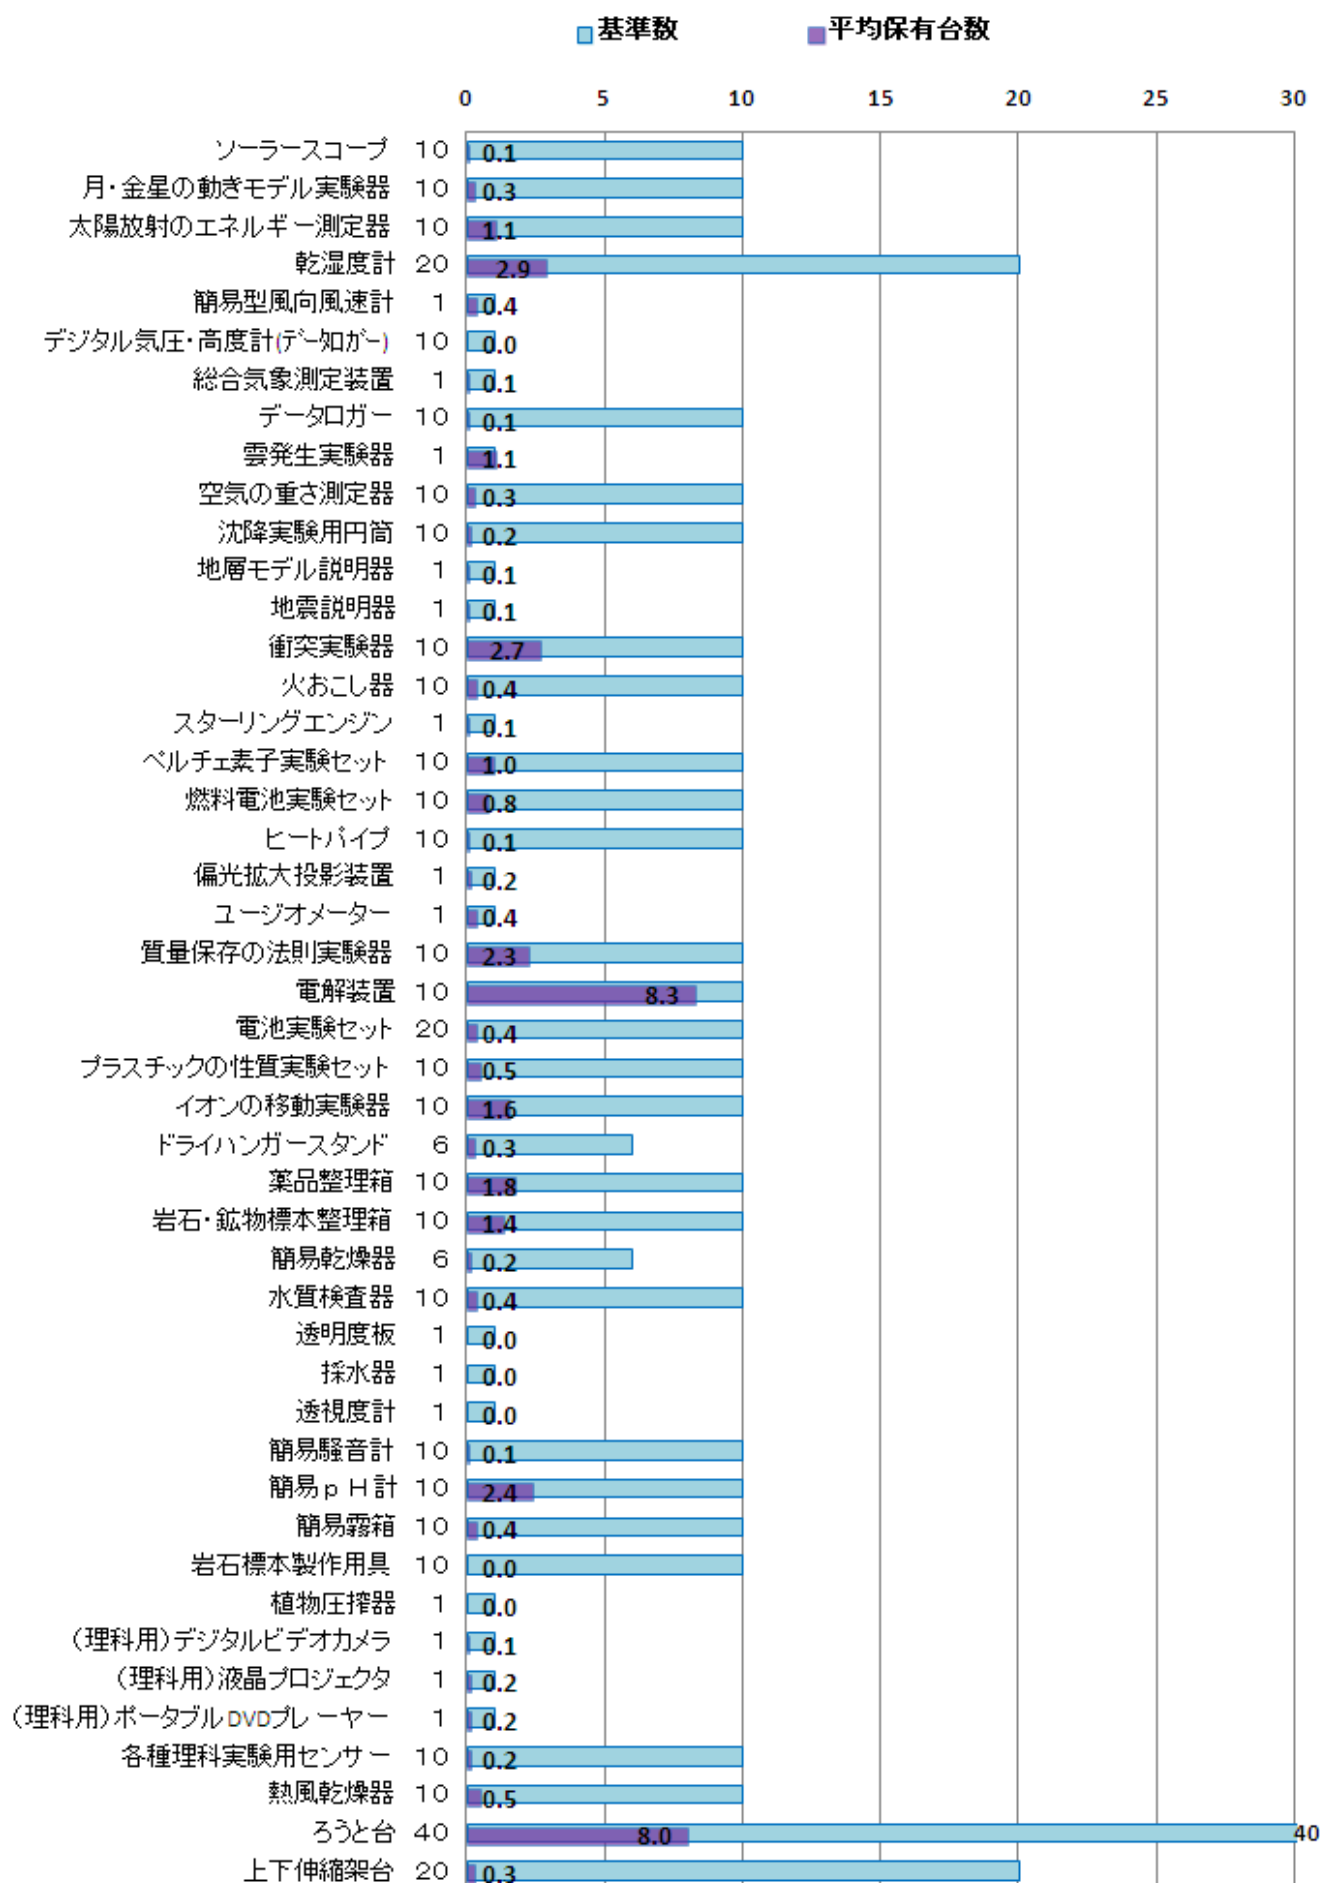

22年度 中学校理科実験設備品必要度 I 60品目 保有台数 1

22年度 中学校理科実験設備品必要度 I 60品目 保有台数 2

■基準数 ■平均保有台数

22年度 中学校理科実験設備品 必要度Ⅱ 41品目 保有率

22年度 中学校理科実験設備品 必要度Ⅲ 39品目 保有率

22年度 中学校 理科実験設備整備状況(設備品) 1/4

22年度 中学校 理科実験設備整備状況(設備品) 2/4

22年度 中学校 理科実験設備整備状況(設備品) 3/4