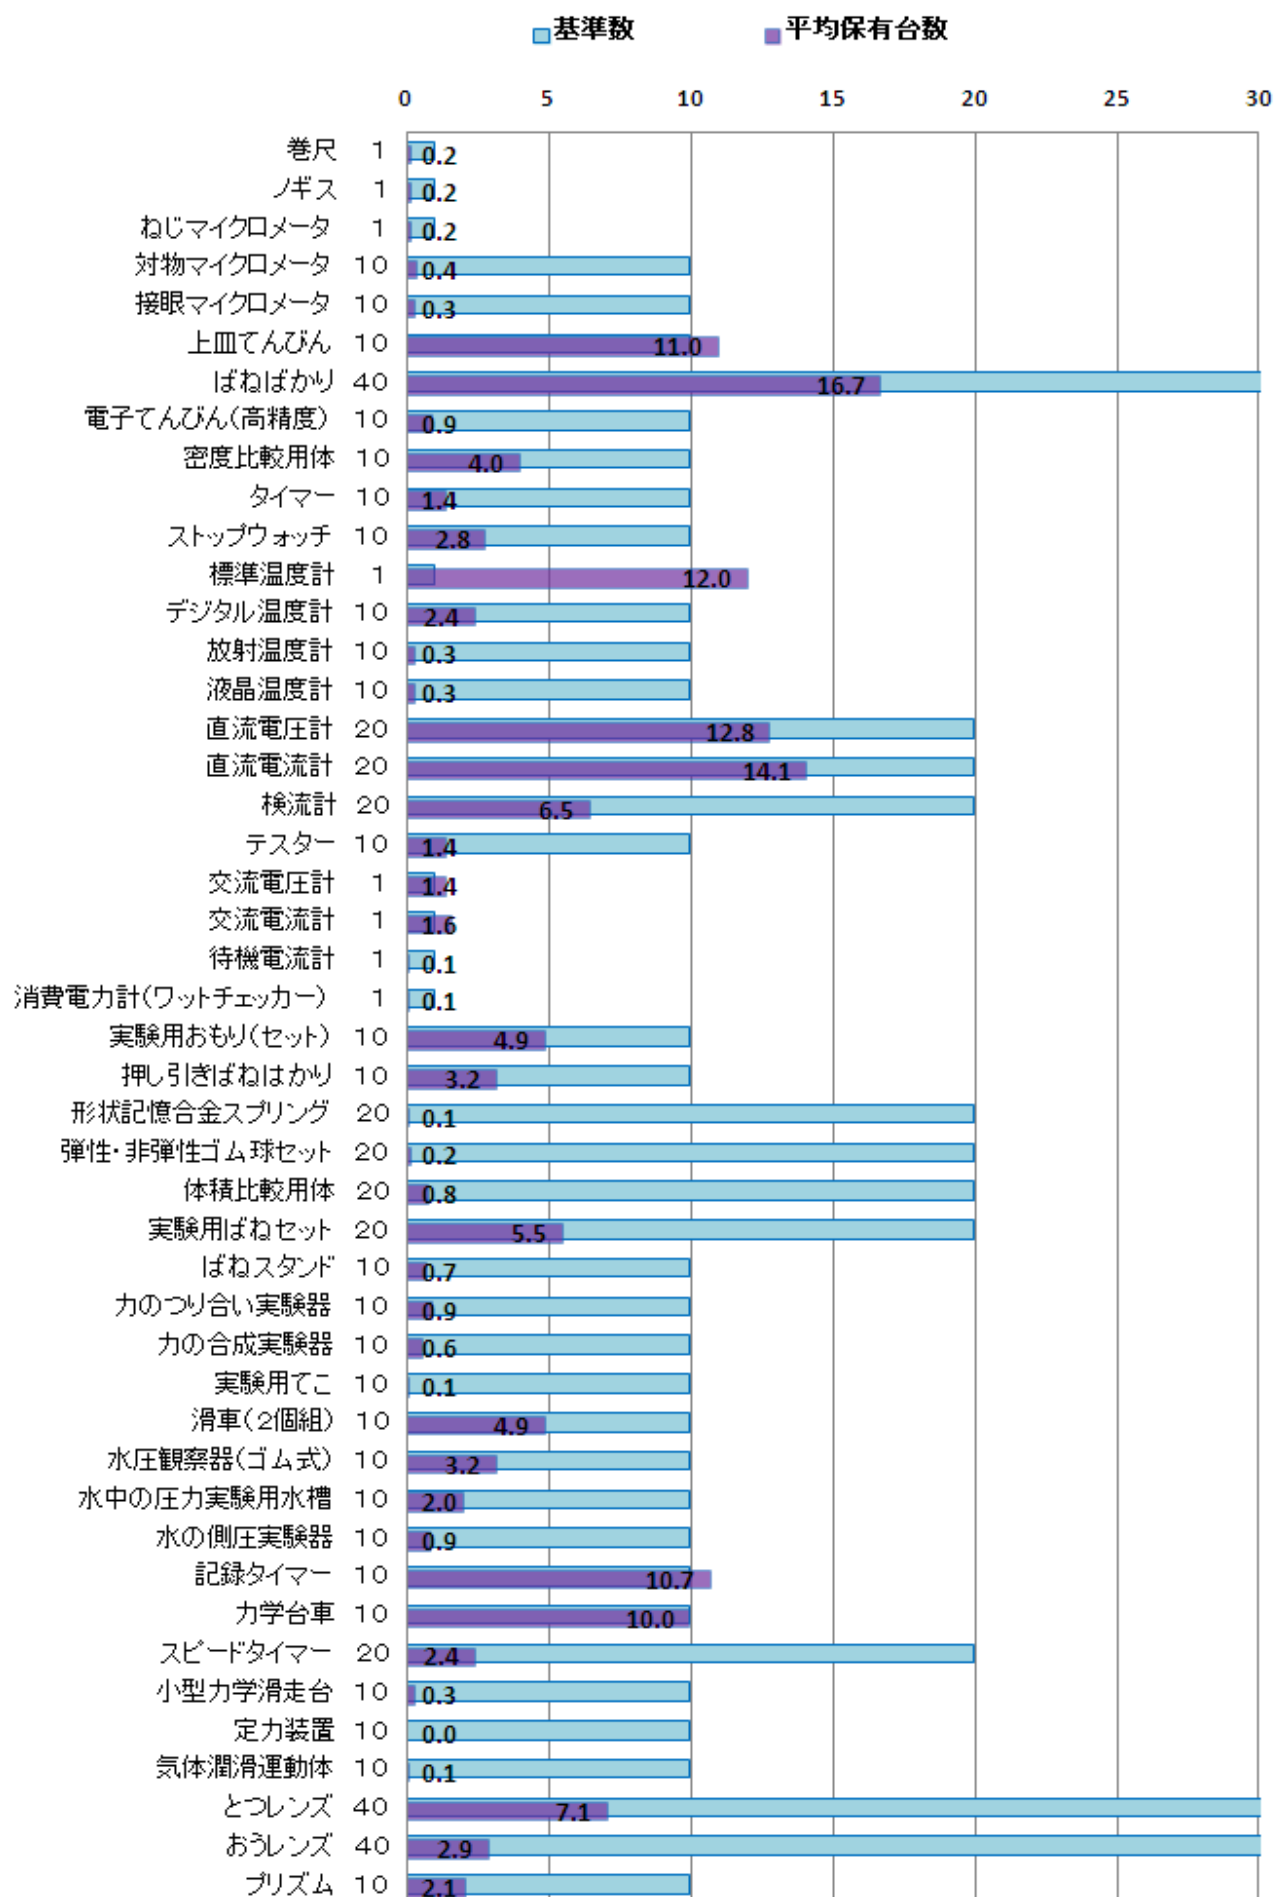

22年度 中学校理科実験設備品必要度 I 60品目 保有台数 1

22年度 中学校理科実験設備品必要度 I 60品目 保有台数 2

■基準数 ■平均保有台数

22年度 中学校理科実験設備品 必要度Ⅱ 41品目 保有率

22年度 中学校理科実験設備品 必要度Ⅲ 39品目 保有率

22年度 中学校 理科実験設備整備状況(設備品) 1/4

22年度 中学校 理科実験設備整備状況(設備品) 2/4

22年度 中学校 理科実験設備整備状況(設備品) 3/4

22年度 中学校 理科実験設備整備状況(設備品) 4/4