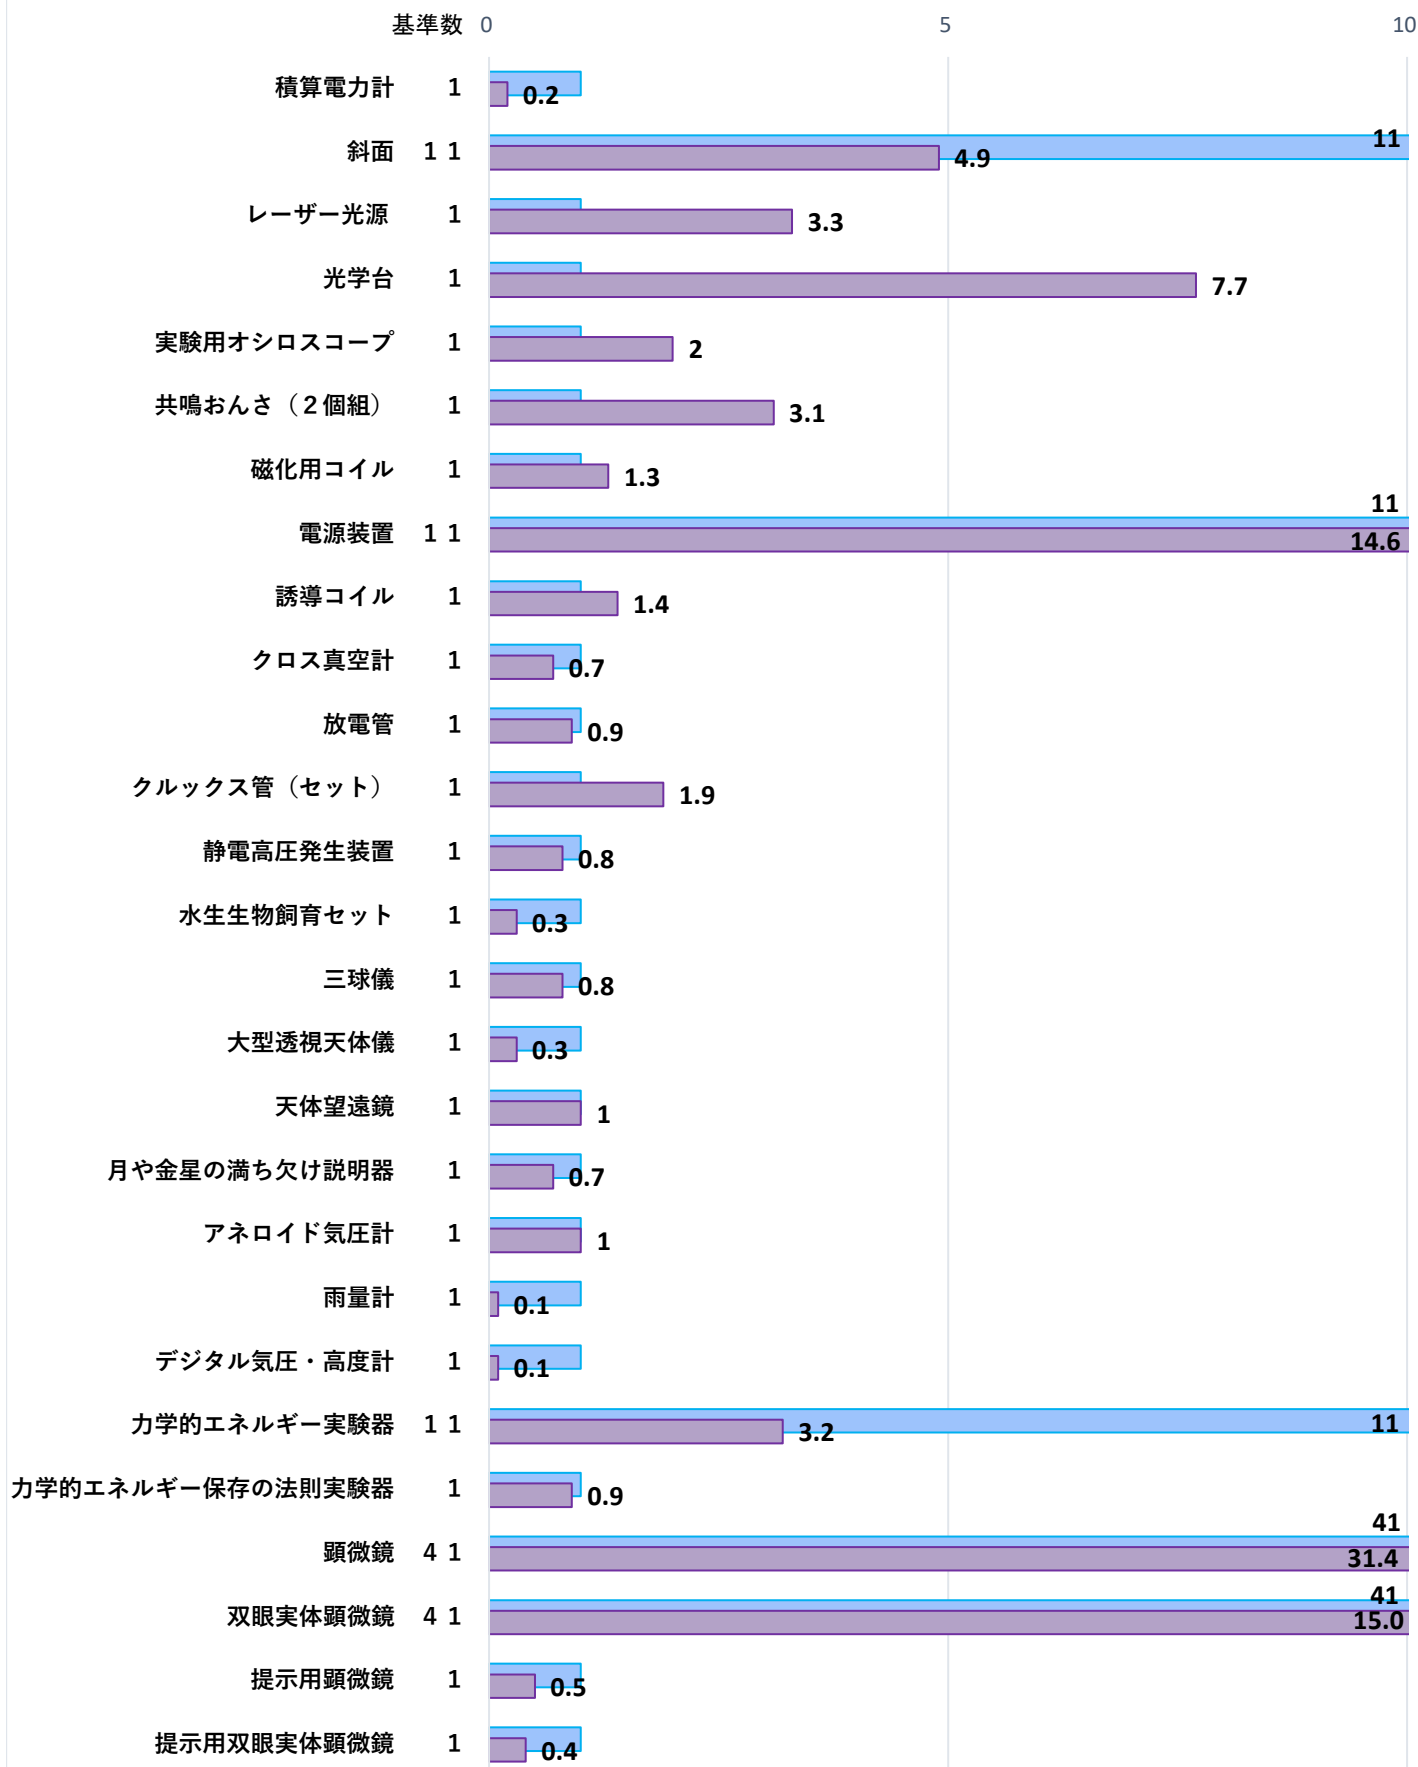

R4年度 中学校理科実験設備品(最重点品目) 保有台数

■ 基準数 ■ 平均保有台数

R4年度 中学校理科実験設備品(最重点品目) 保有台数

R4年度 中学校理科実験設備品(重点品目) 保有台数

R4年度 中学校理科実験設備品(その他の設備品目) 保有台数

R4年度 中学校理科実験設備品(その他の設備品目) 保有台数

R4年度 中学校理科実験設備品(少額設備品目) 保有台数

R4年度 中学校理科実験設備品(少額設備品目) 保有台数