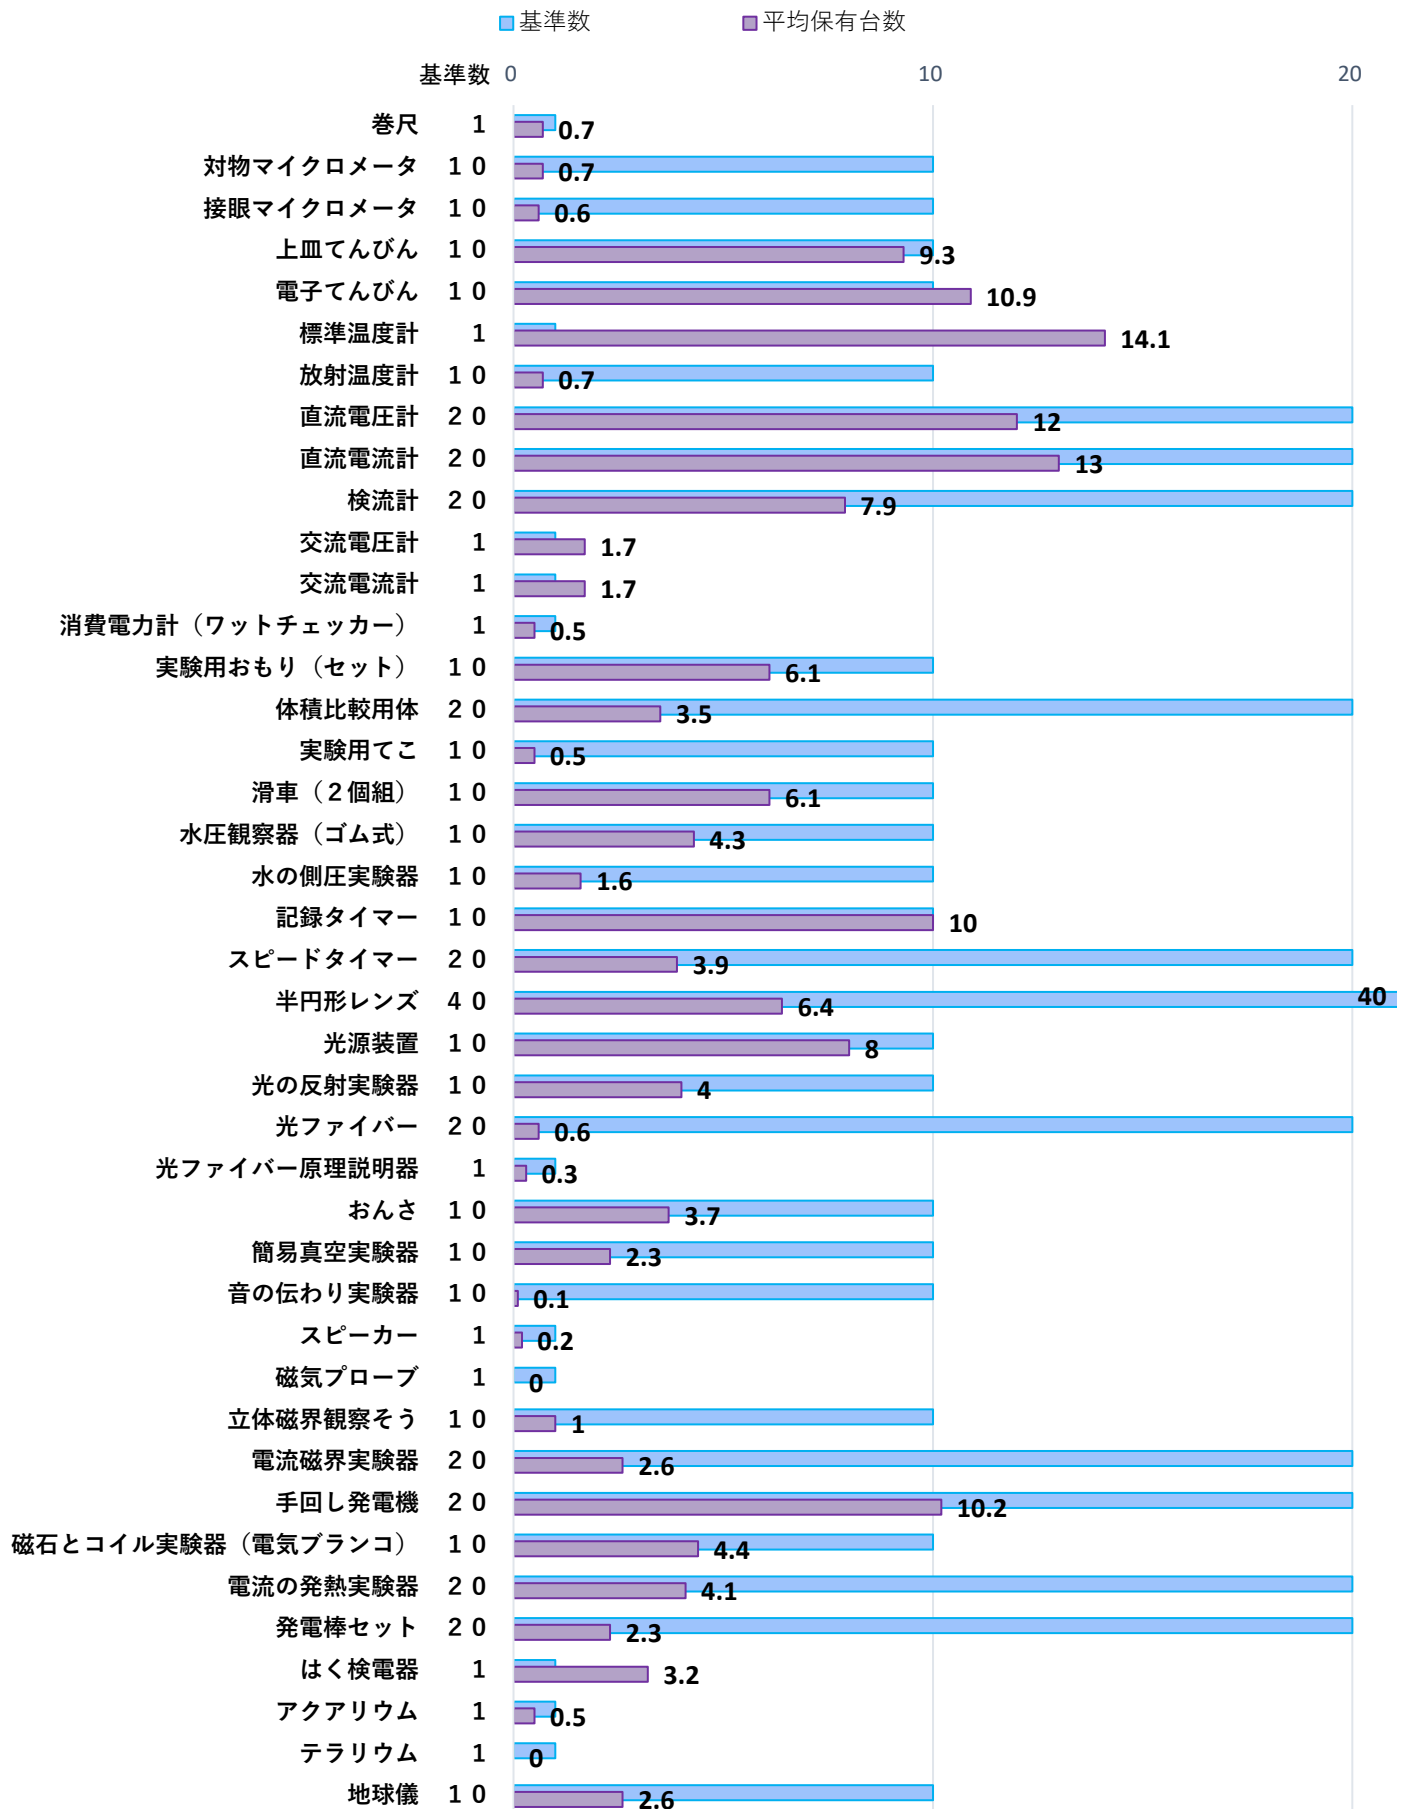

R4年度 中学校理科実験設備品(最重点品目) 保有台数

■ 基準数 ■ 平均保有台数

R4年度 中学校理科実験設備品(最重点品目) 保有台数

R4年度 中学校理科実験設備品(重点品目) 保有台数

R4年度 中学校理科実験設備品(その他の設備品目) 保有台数

R4年度 中学校理科実験設備品(その他の設備品目) 保有台数

R4年度 中学校理科実験設備品(少額設備品目) 保有台数

R4年度 中学校理科実験設備品(少額設備品目) 保有台数