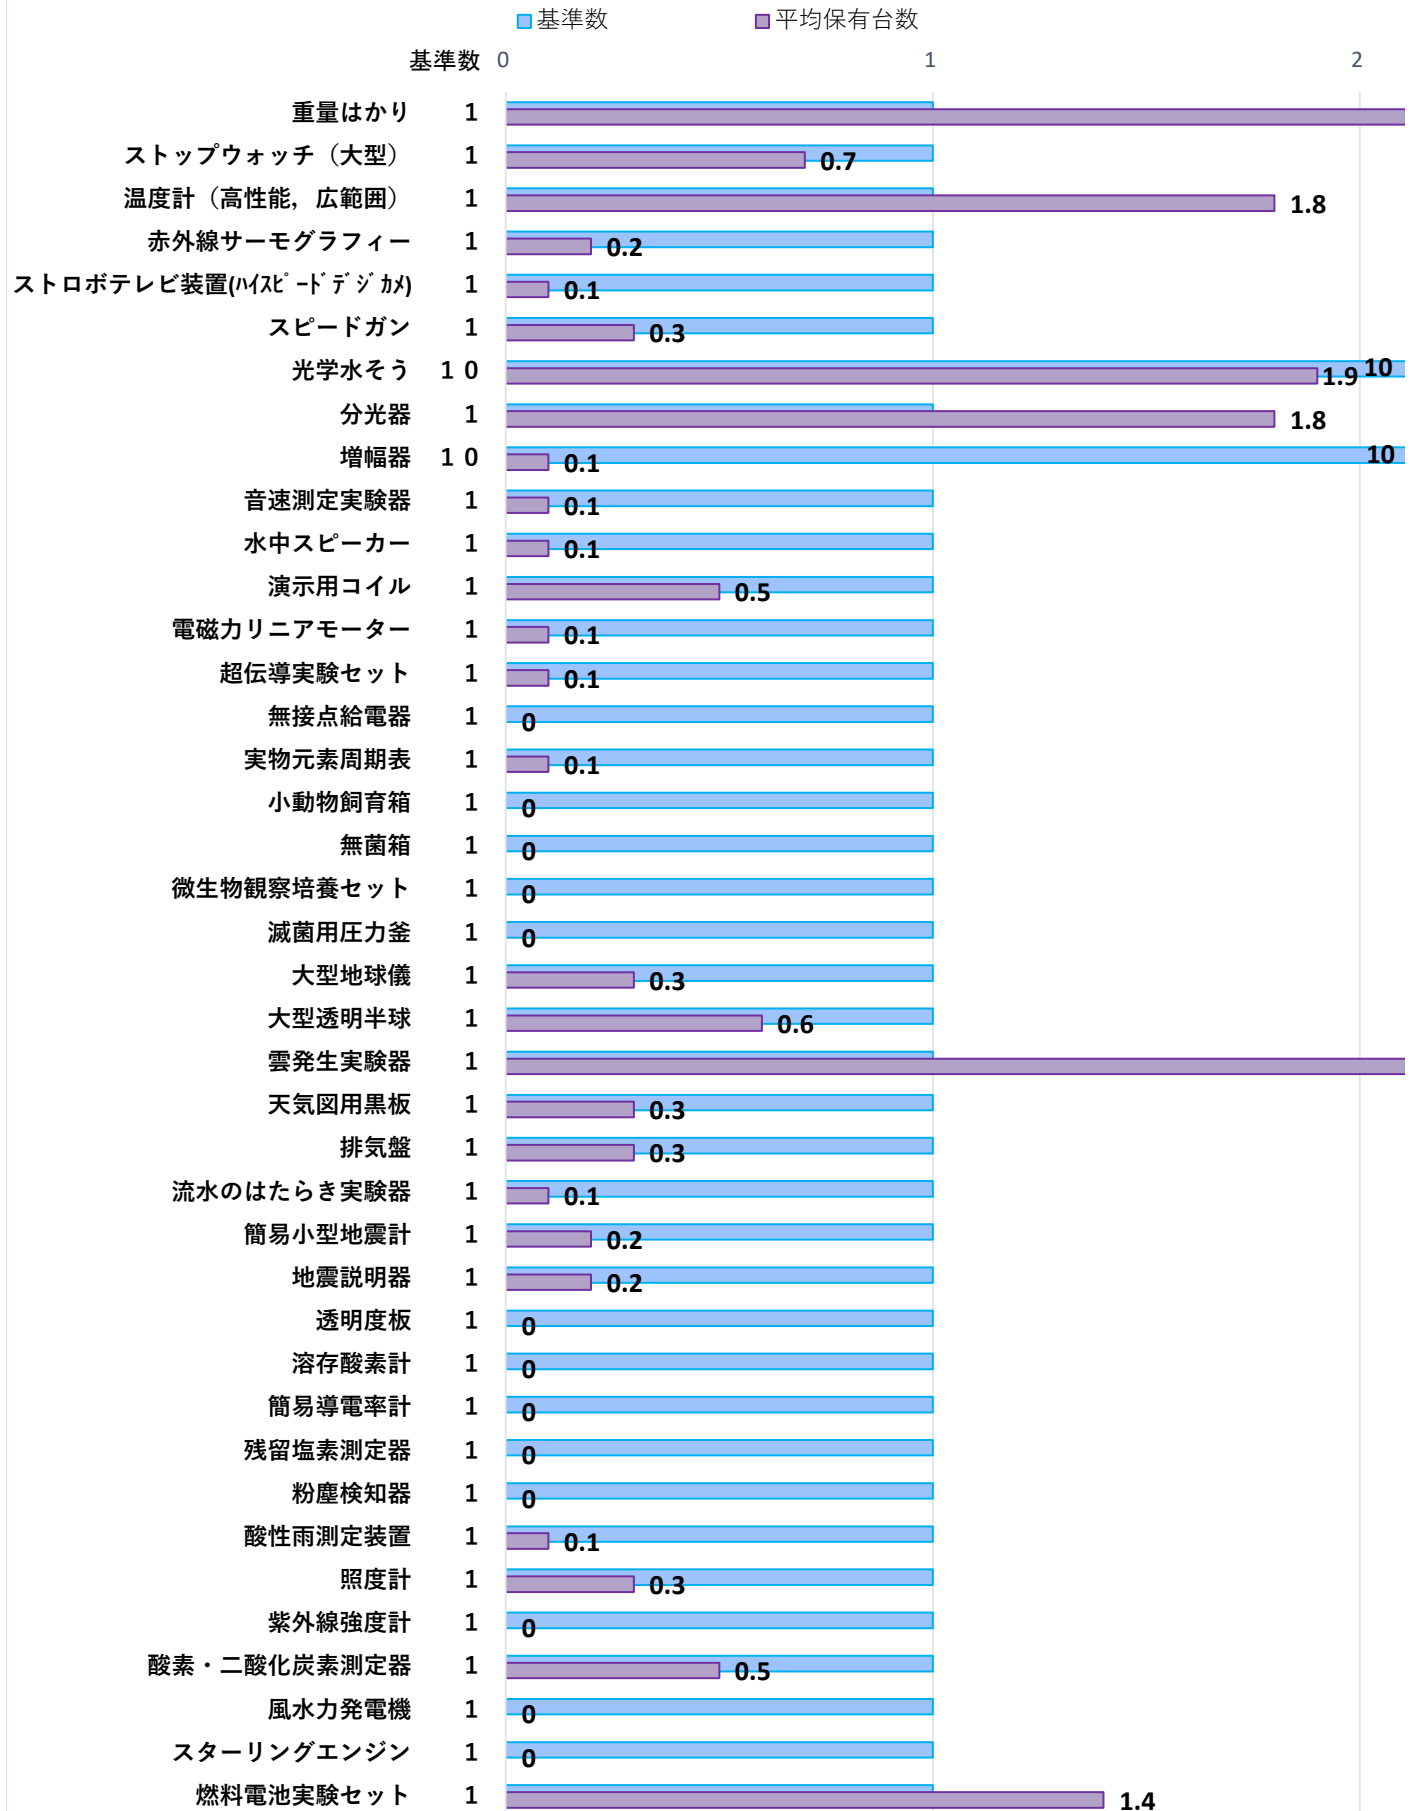

R4年度 中学校理科実験設備品(最重点品目) 保有台数

■ 基準数 ■ 平均保有台数

R4年度 中学校理科実験設備品(最重点品目) 保有台数

R4年度 中学校理科実験設備品(重点品目) 保有台数

R4年度 中学校理科実験設備品(その他の設備品目) 保有台数

R4年度 中学校理科実験設備品(その他の設備品目) 保有台数

R4年度 中学校理科実験設備品(少額設備品目) 保有台数

R4年度 中学校理科実験設備品(少額設備品目) 保有台数