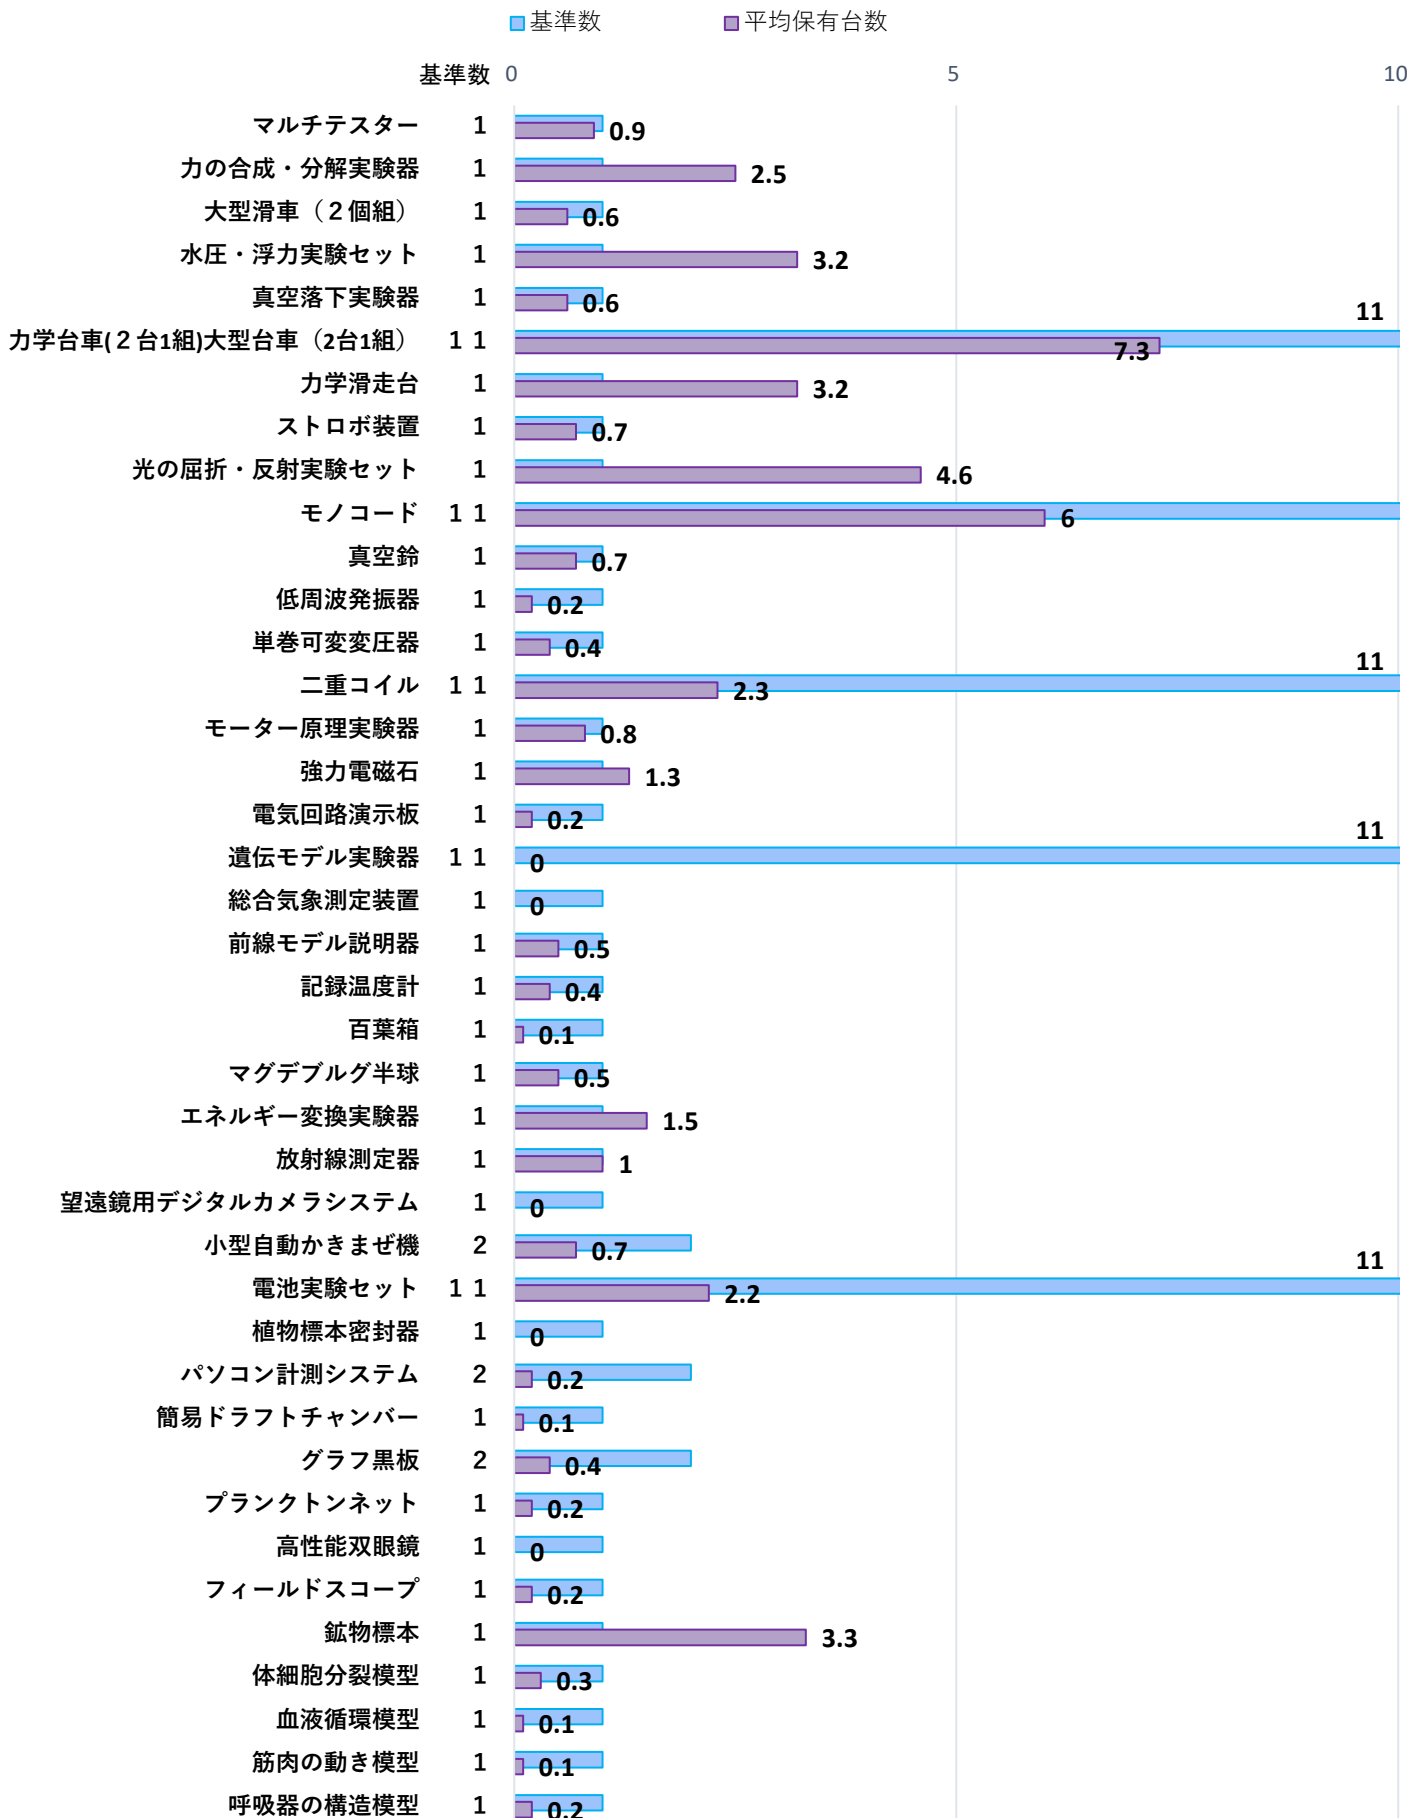

R4年度 中学校理科実験設備品(最重点品目) 保有台数

■ 基準数 ■ 平均保有台数

R4年度 中学校理科実験設備品(最重点品目) 保有台数

R4年度 中学校理科実験設備品(重点品目) 保有台数

R4年度 中学校理科実験設備品(その他の設備品目) 保有台数

R4年度 中学校理科実験設備品(その他の設備品目) 保有台数

R4年度 中学校理科実験設備品(少額設備品目) 保有台数

R4年度 中学校理科実験設備品(少額設備品目) 保有台数