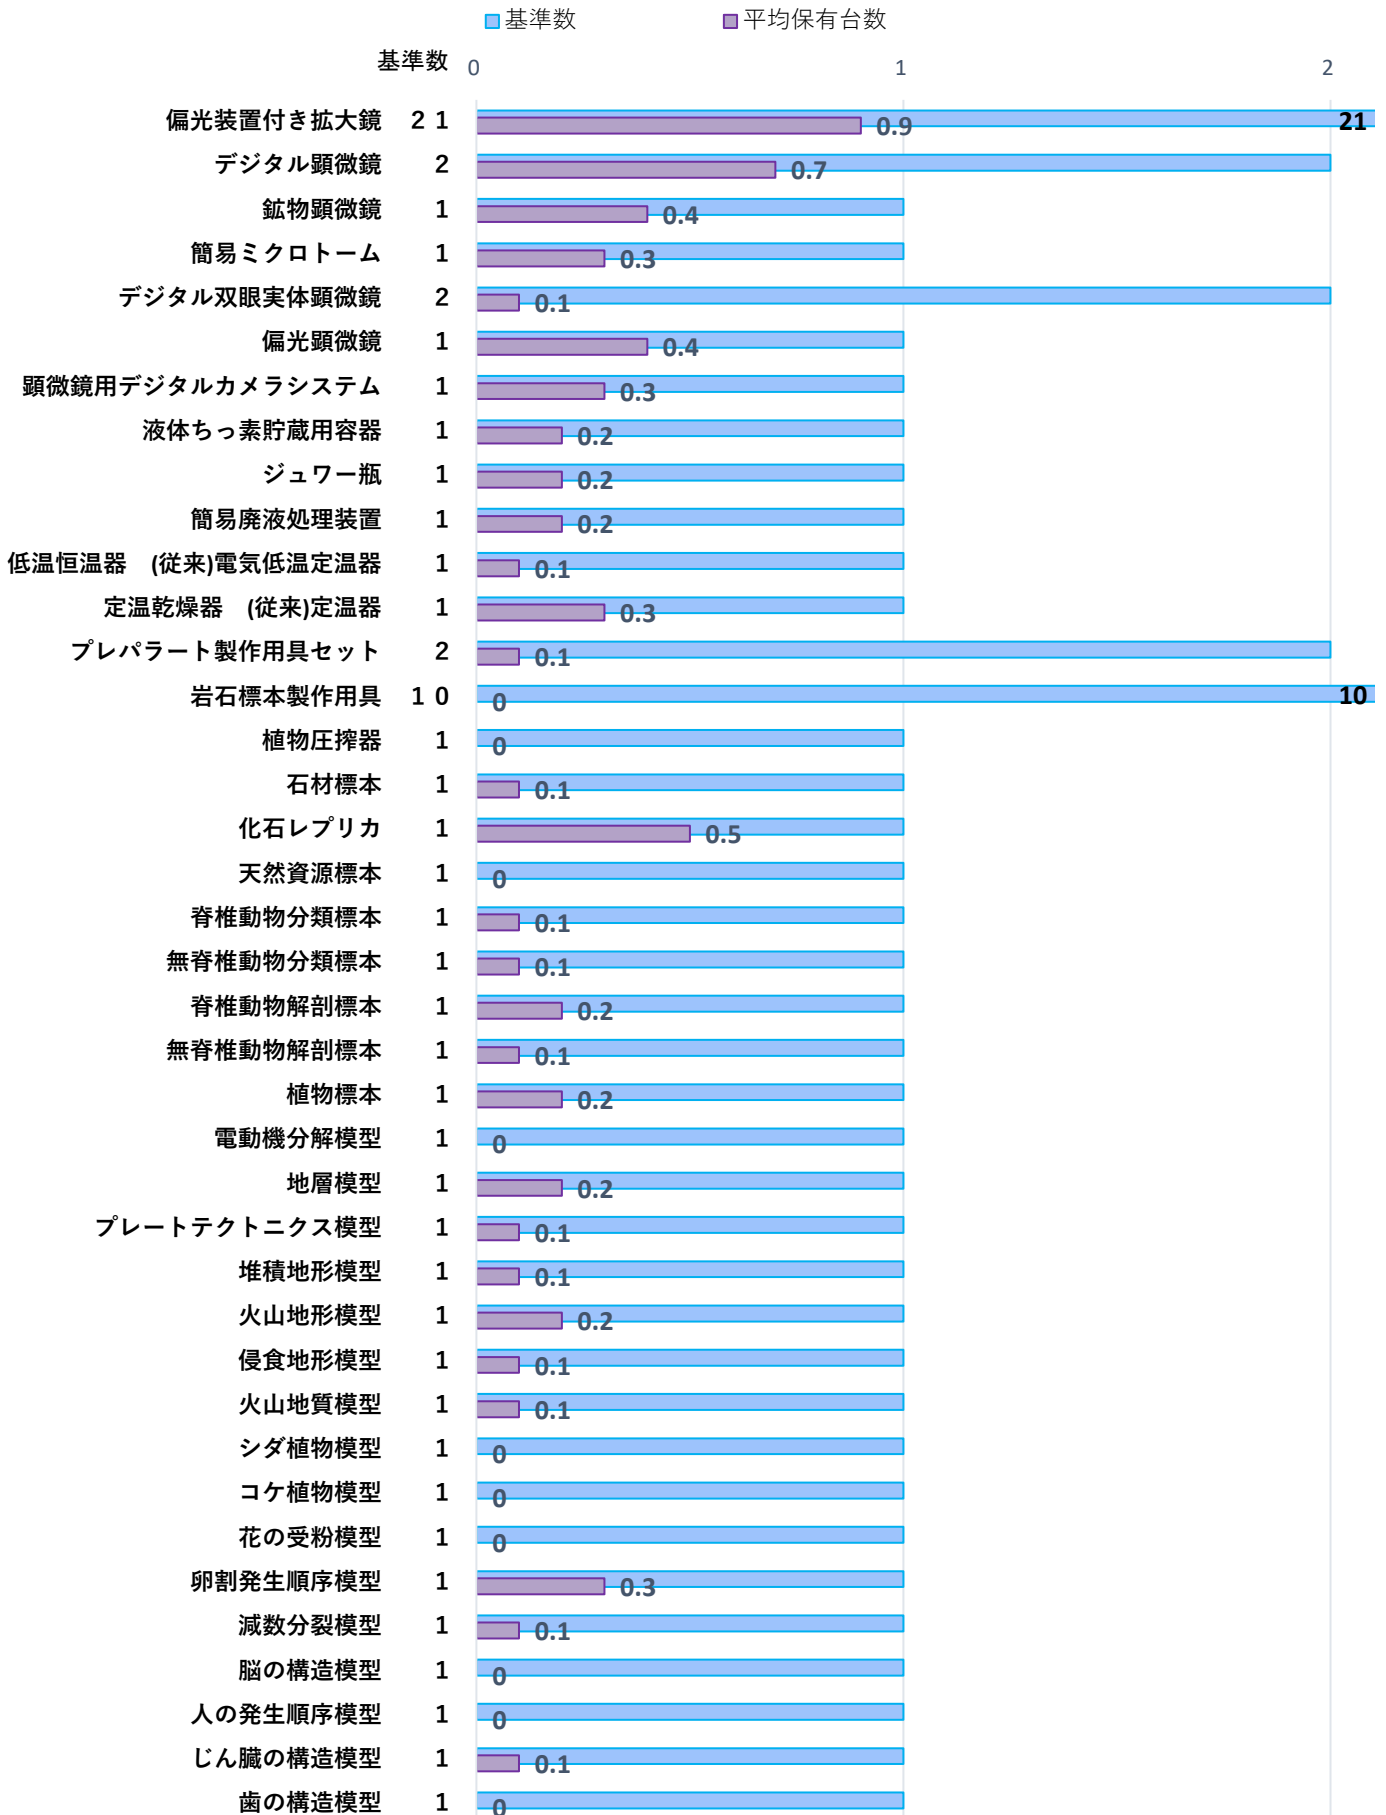

R4年度 中学校理科実験設備品(最重点品目) 保有台数

■ 基準数 ■ 平均保有台数

R4年度 中学校理科実験設備品(最重点品目) 保有台数

R4年度 中学校理科実験設備品(重点品目) 保有台数

R4年度 中学校理科実験設備品(その他の設備品目) 保有台数

R4年度 中学校理科実験設備品(その他の設備品目) 保有台数

R4年度 中学校理科実験設備品(少額設備品目) 保有台数

R4年度 中学校理科実験設備品(少額設備品目) 保有台数