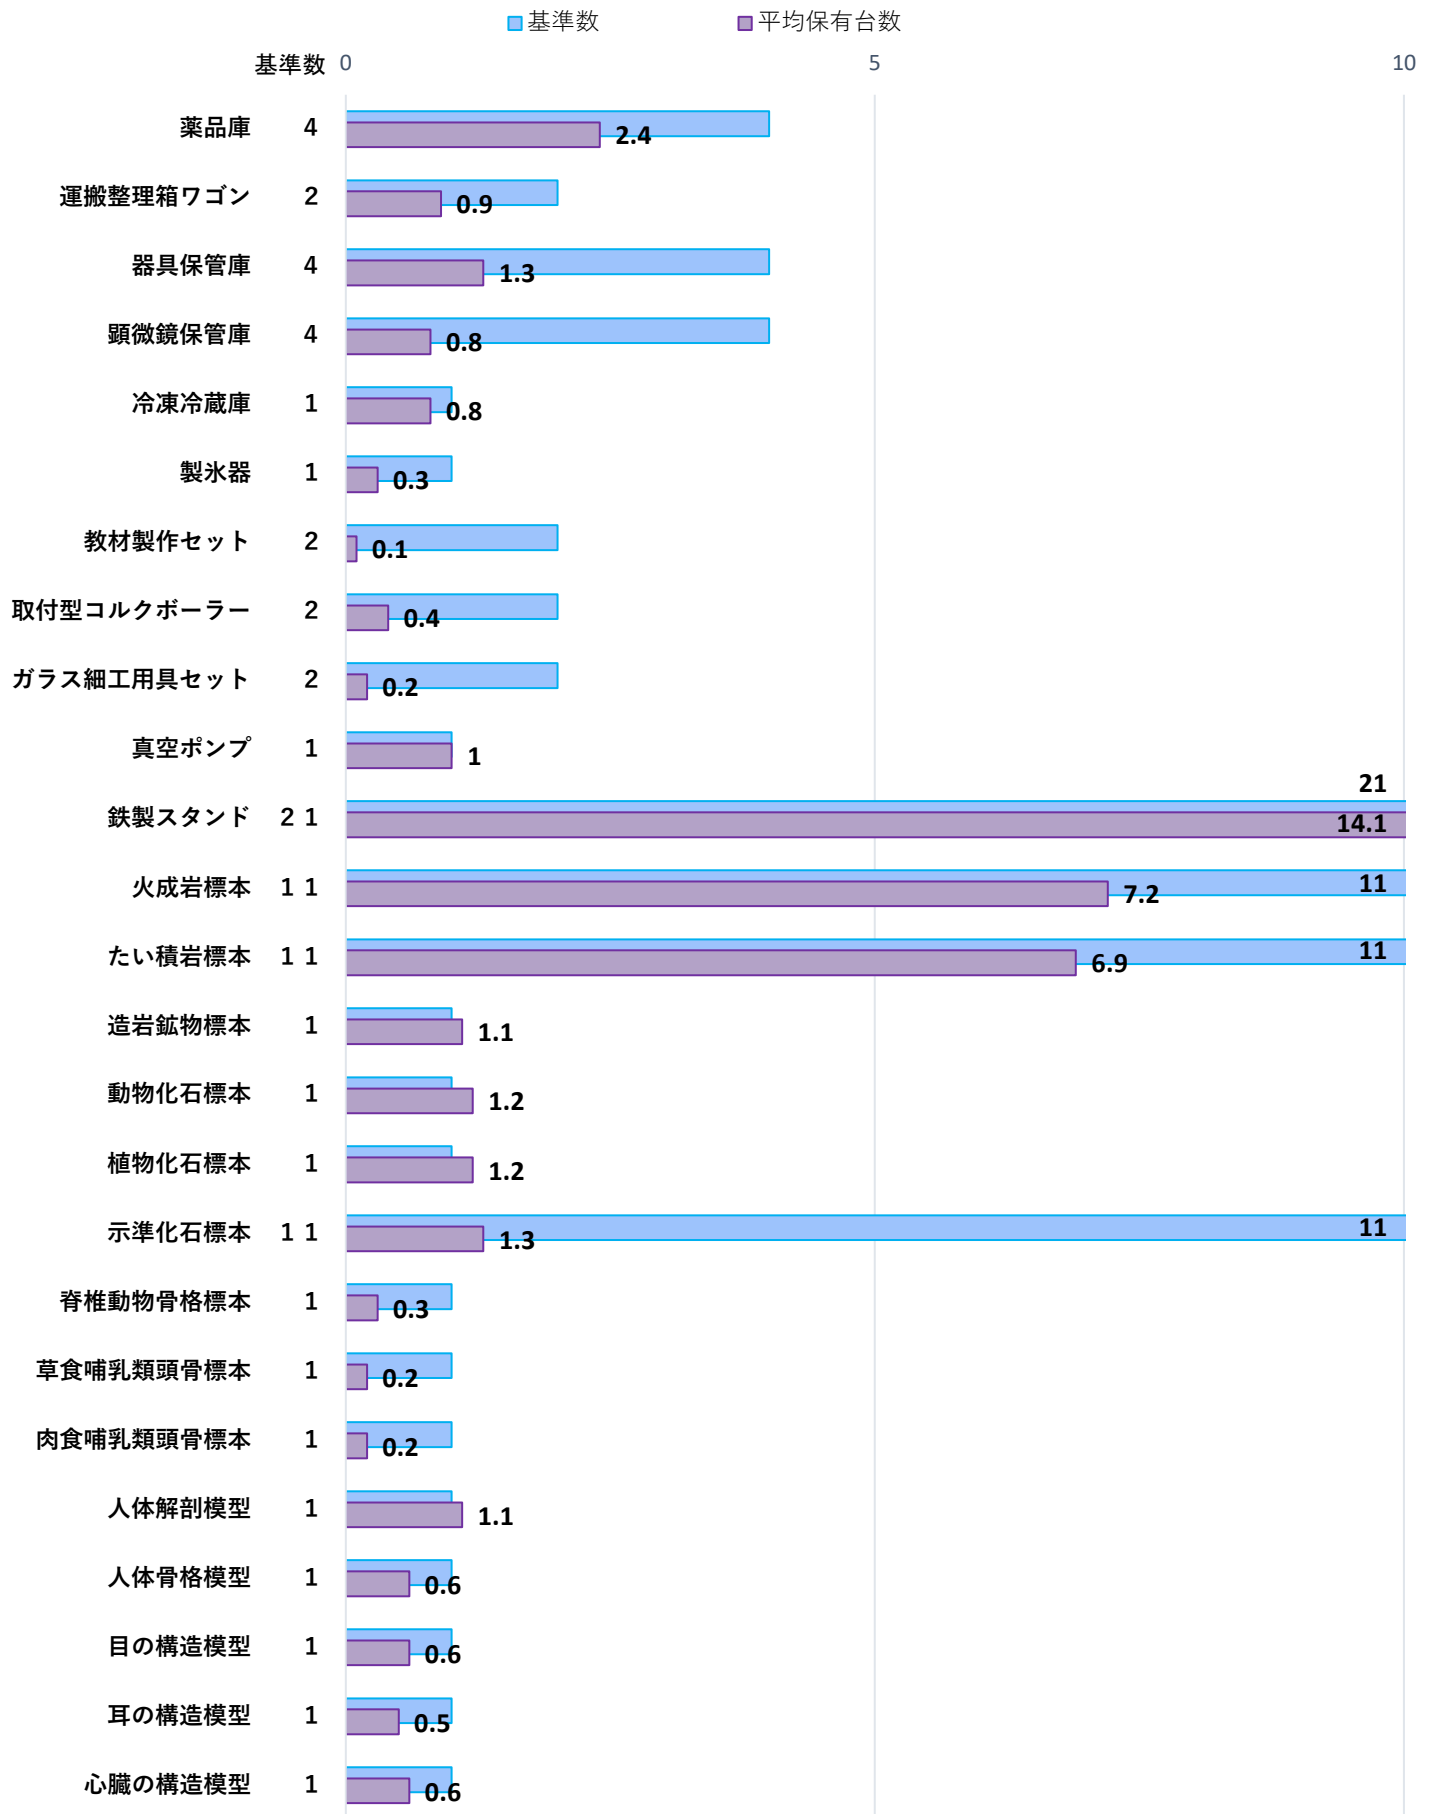

R4年度 中学校理科実験設備品(最重点品目) 保有台数

■ 基準数 ■ 平均保有台数

R4年度 中学校理科実験設備品(最重点品目) 保有台数

R4年度 中学校理科実験設備品(重点品目) 保有台数

R4年度 中学校理科実験設備品(その他の設備品目) 保有台数

R4年度 中学校理科実験設備品(その他の設備品目) 保有台数

R4年度 中学校理科実験設備品(少額設備品目) 保有台数

R4年度 中学校理科実験設備品(少額設備品目) 保有台数