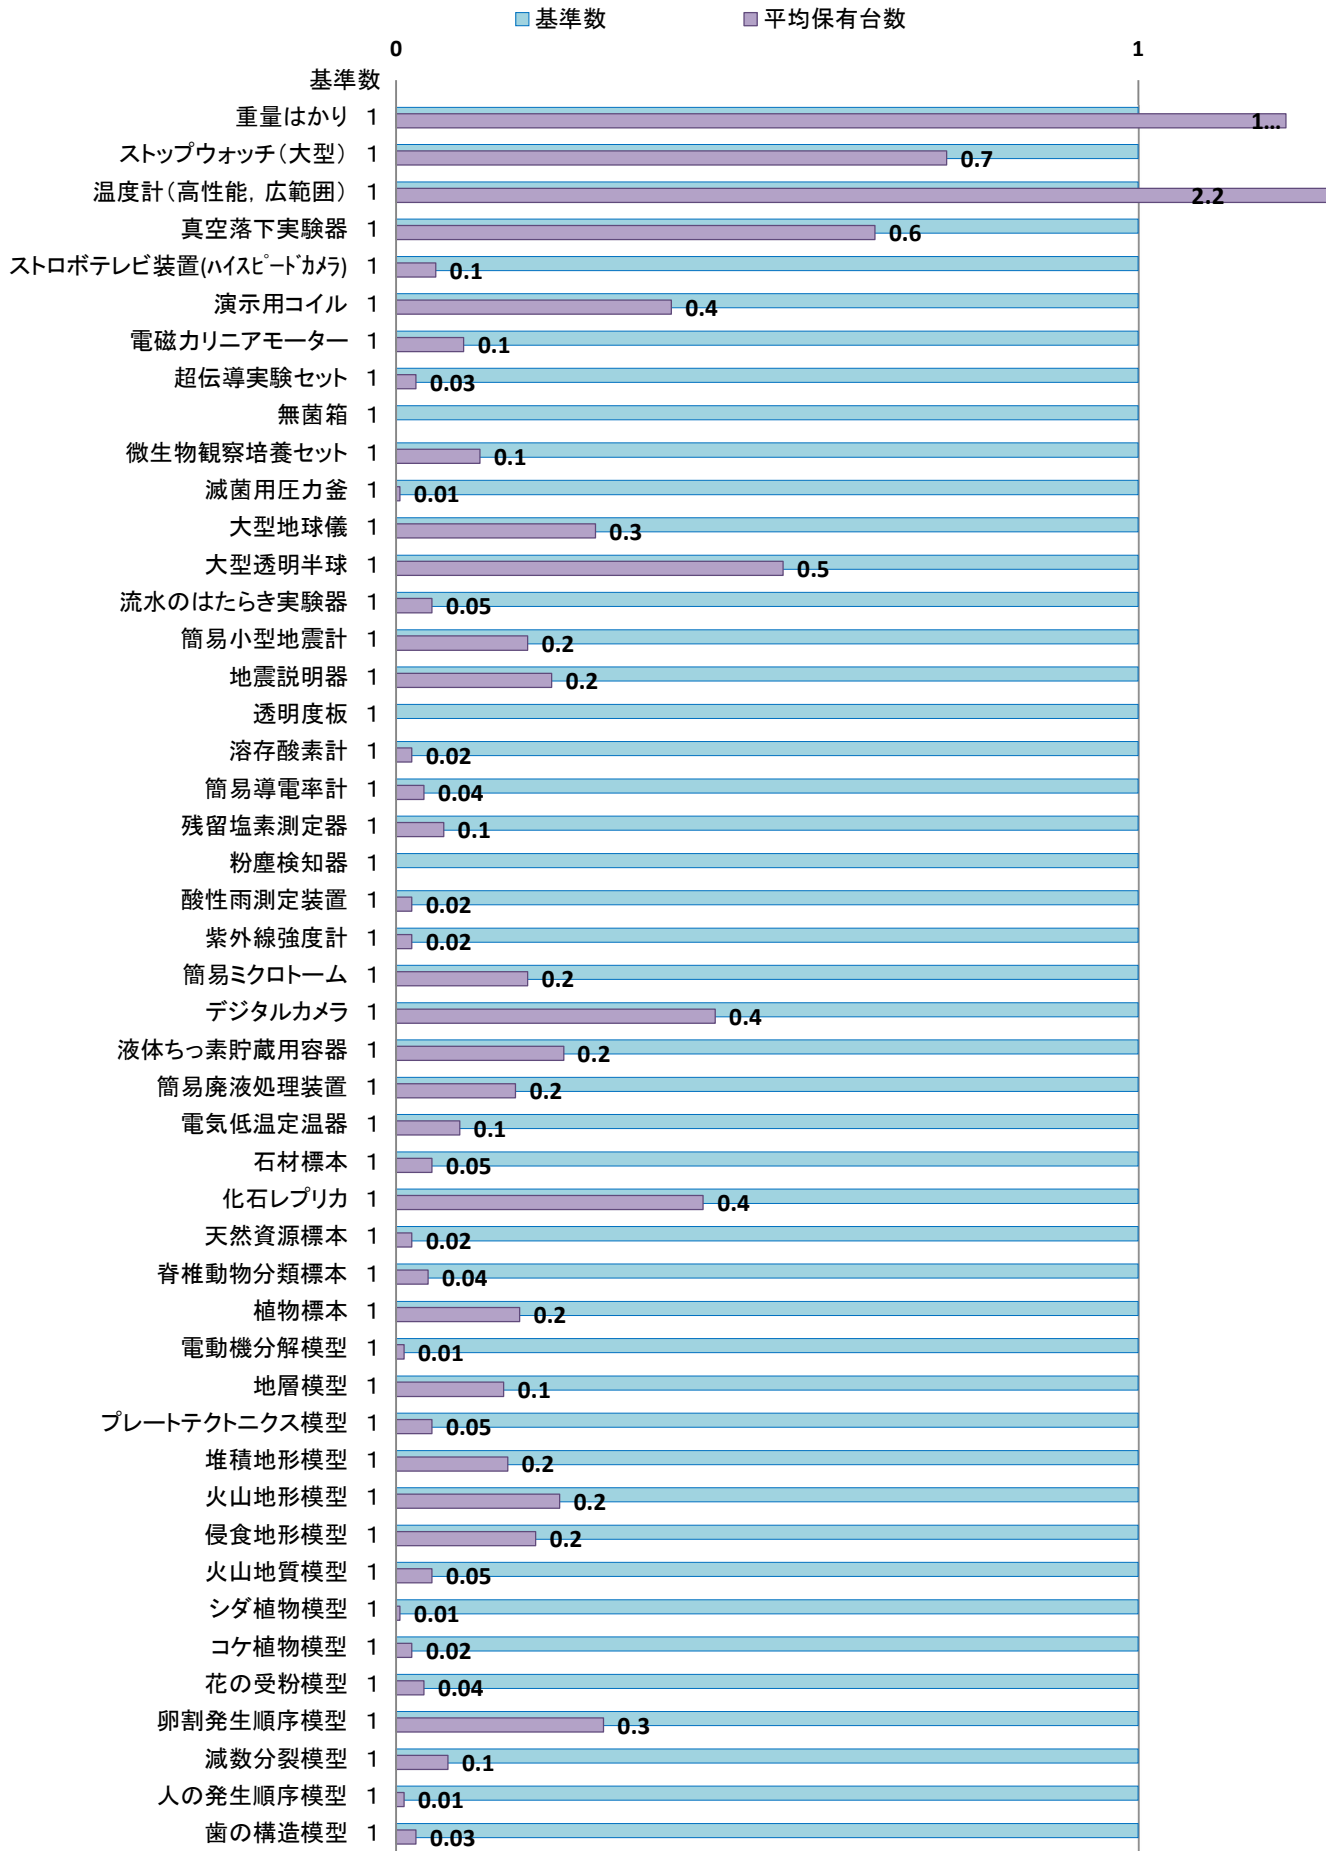

R1年度 中学校理科実験設備品(重点品目) 保有台数

R1年度 中学校理科実験設備品(重点品目) 保有台数

R1年度 中学校理科実験設備品(重点品目) 保有台数

R1年度 中学校理科実験設備品（設備品目）保有台数

R1年度 中学校理科実験設備品(少額設備品目) 保有台数

R1年度 中学校理科実験設備品(少額設備品目) 保有台数