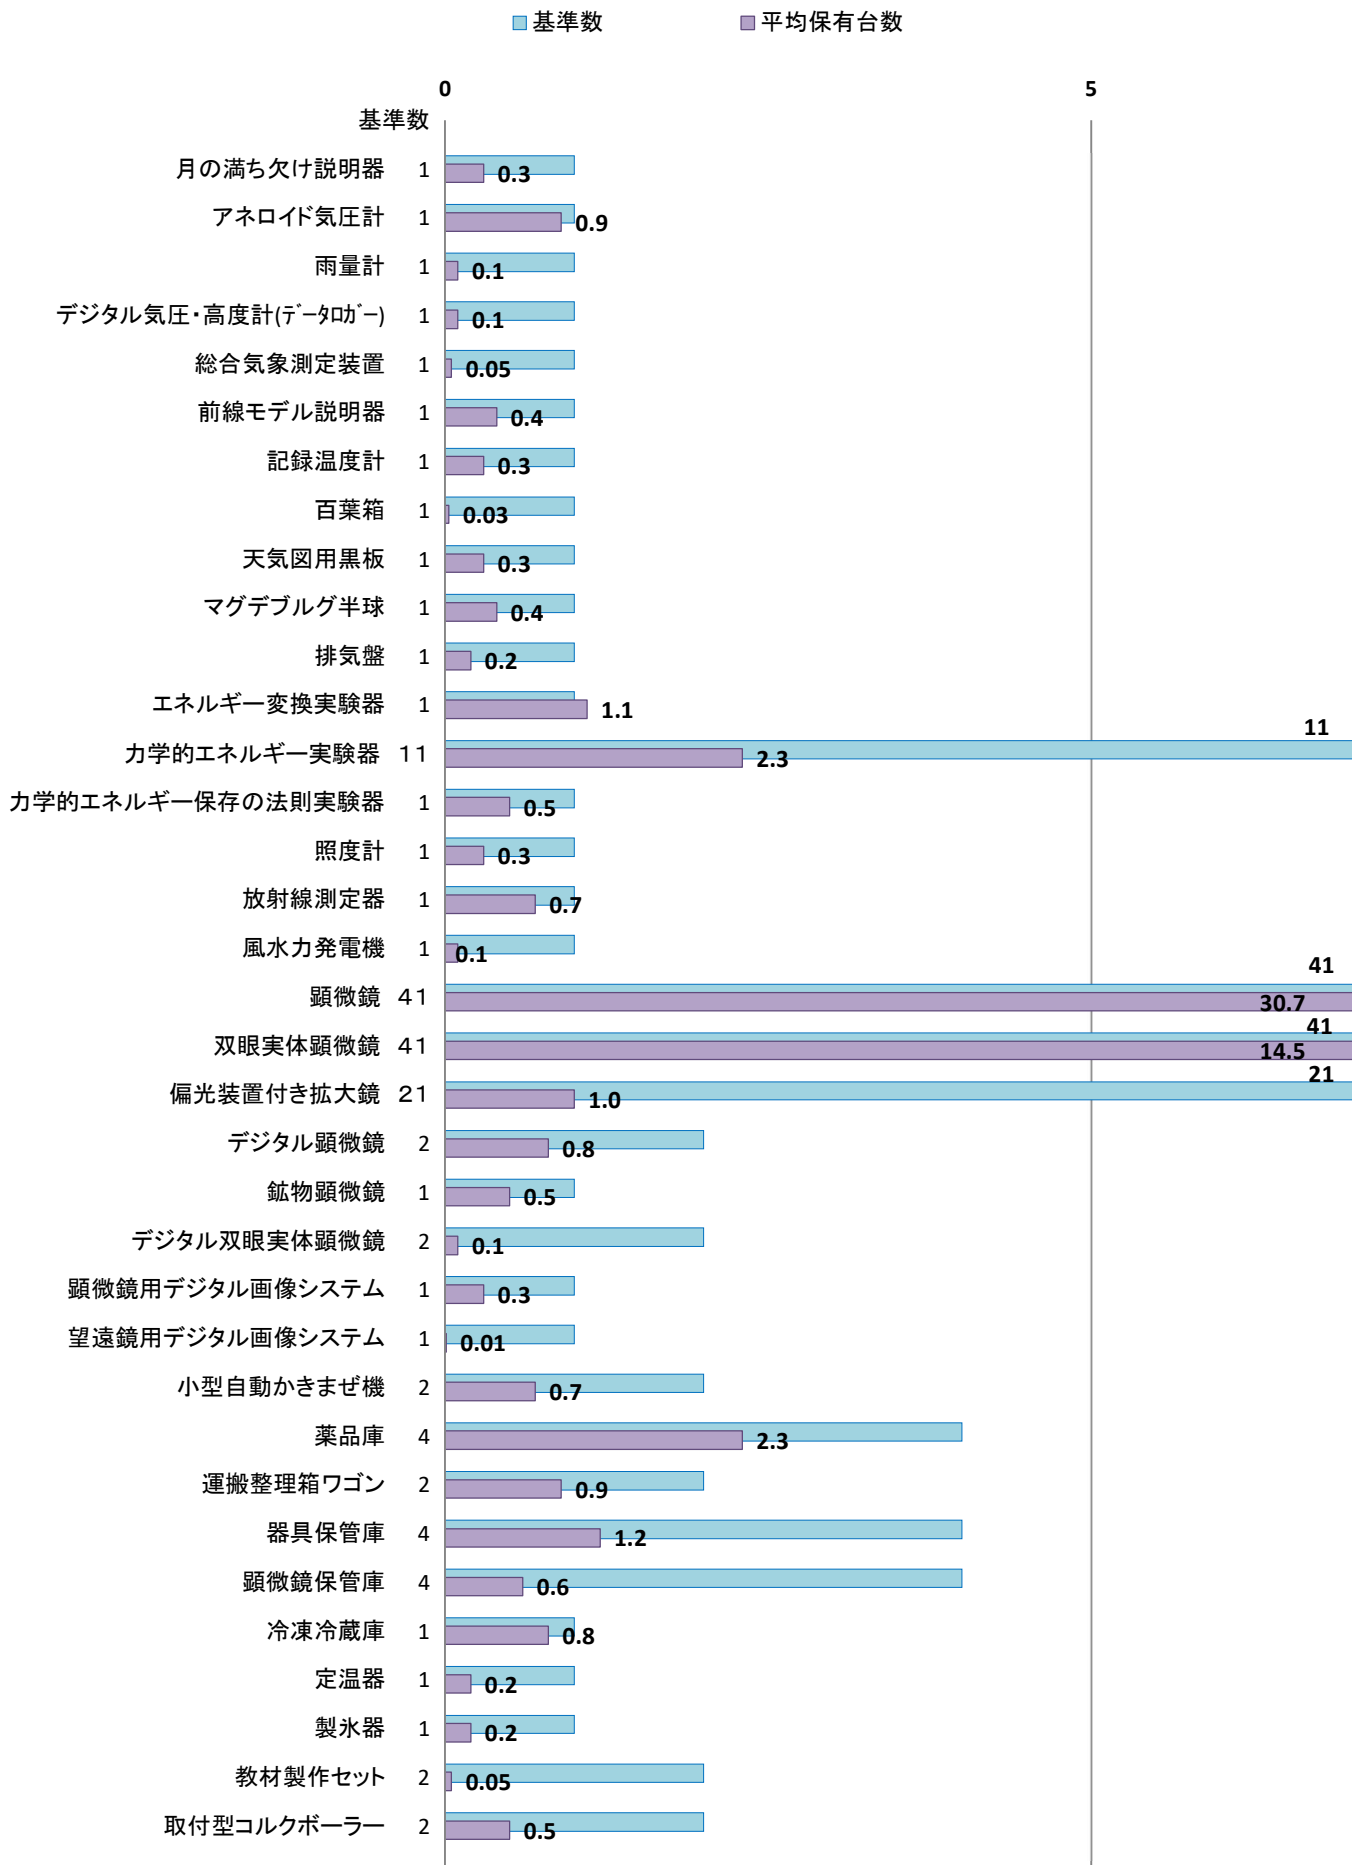

R1年度 中学校理科実験設備品(重点品目) 保有台数

R1年度 中学校理科実験設備品(重点品目) 保有台数

R1年度 中学校理科実験設備品(重点品目) 保有台数

R1年度 中学校理科実験設備品（設備品目）保有台数

R1年度 中学校理科実験設備品(少額設備品目) 保有台数

R1年度 中学校理科実験設備品(少額設備品目) 保有台数