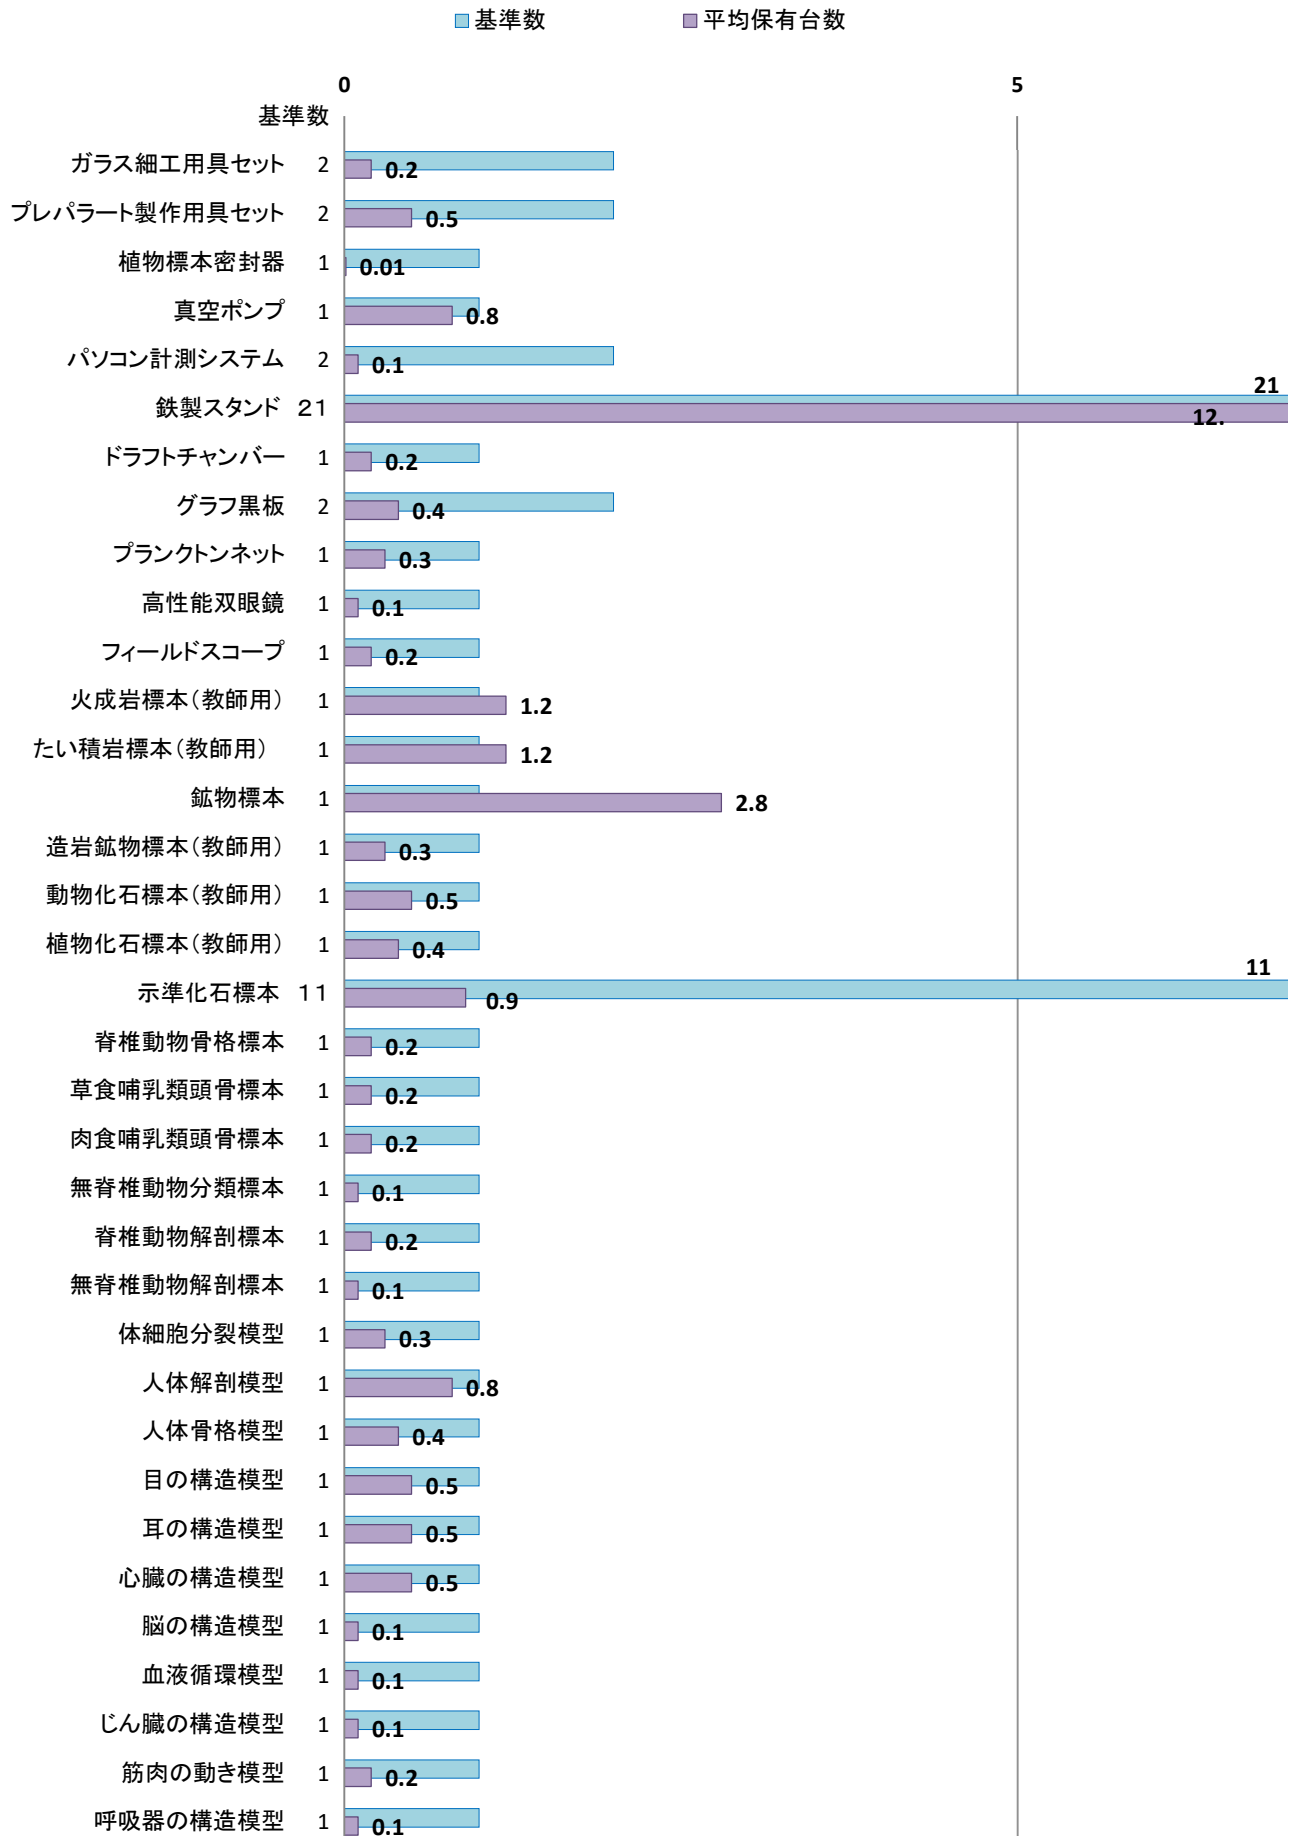

R1年度 中学校理科実験設備品(重点品目) 保有台数

R1年度 中学校理科実験設備品(重点品目) 保有台数

R1年度 中学校理科実験設備品(重点品目) 保有台数

R1年度 中学校理科実験設備品（設備品目）保有台数

R1年度 中学校理科実験設備品(少額設備品目) 保有台数

R1年度 中学校理科実験設備品(少額設備品目) 保有台数