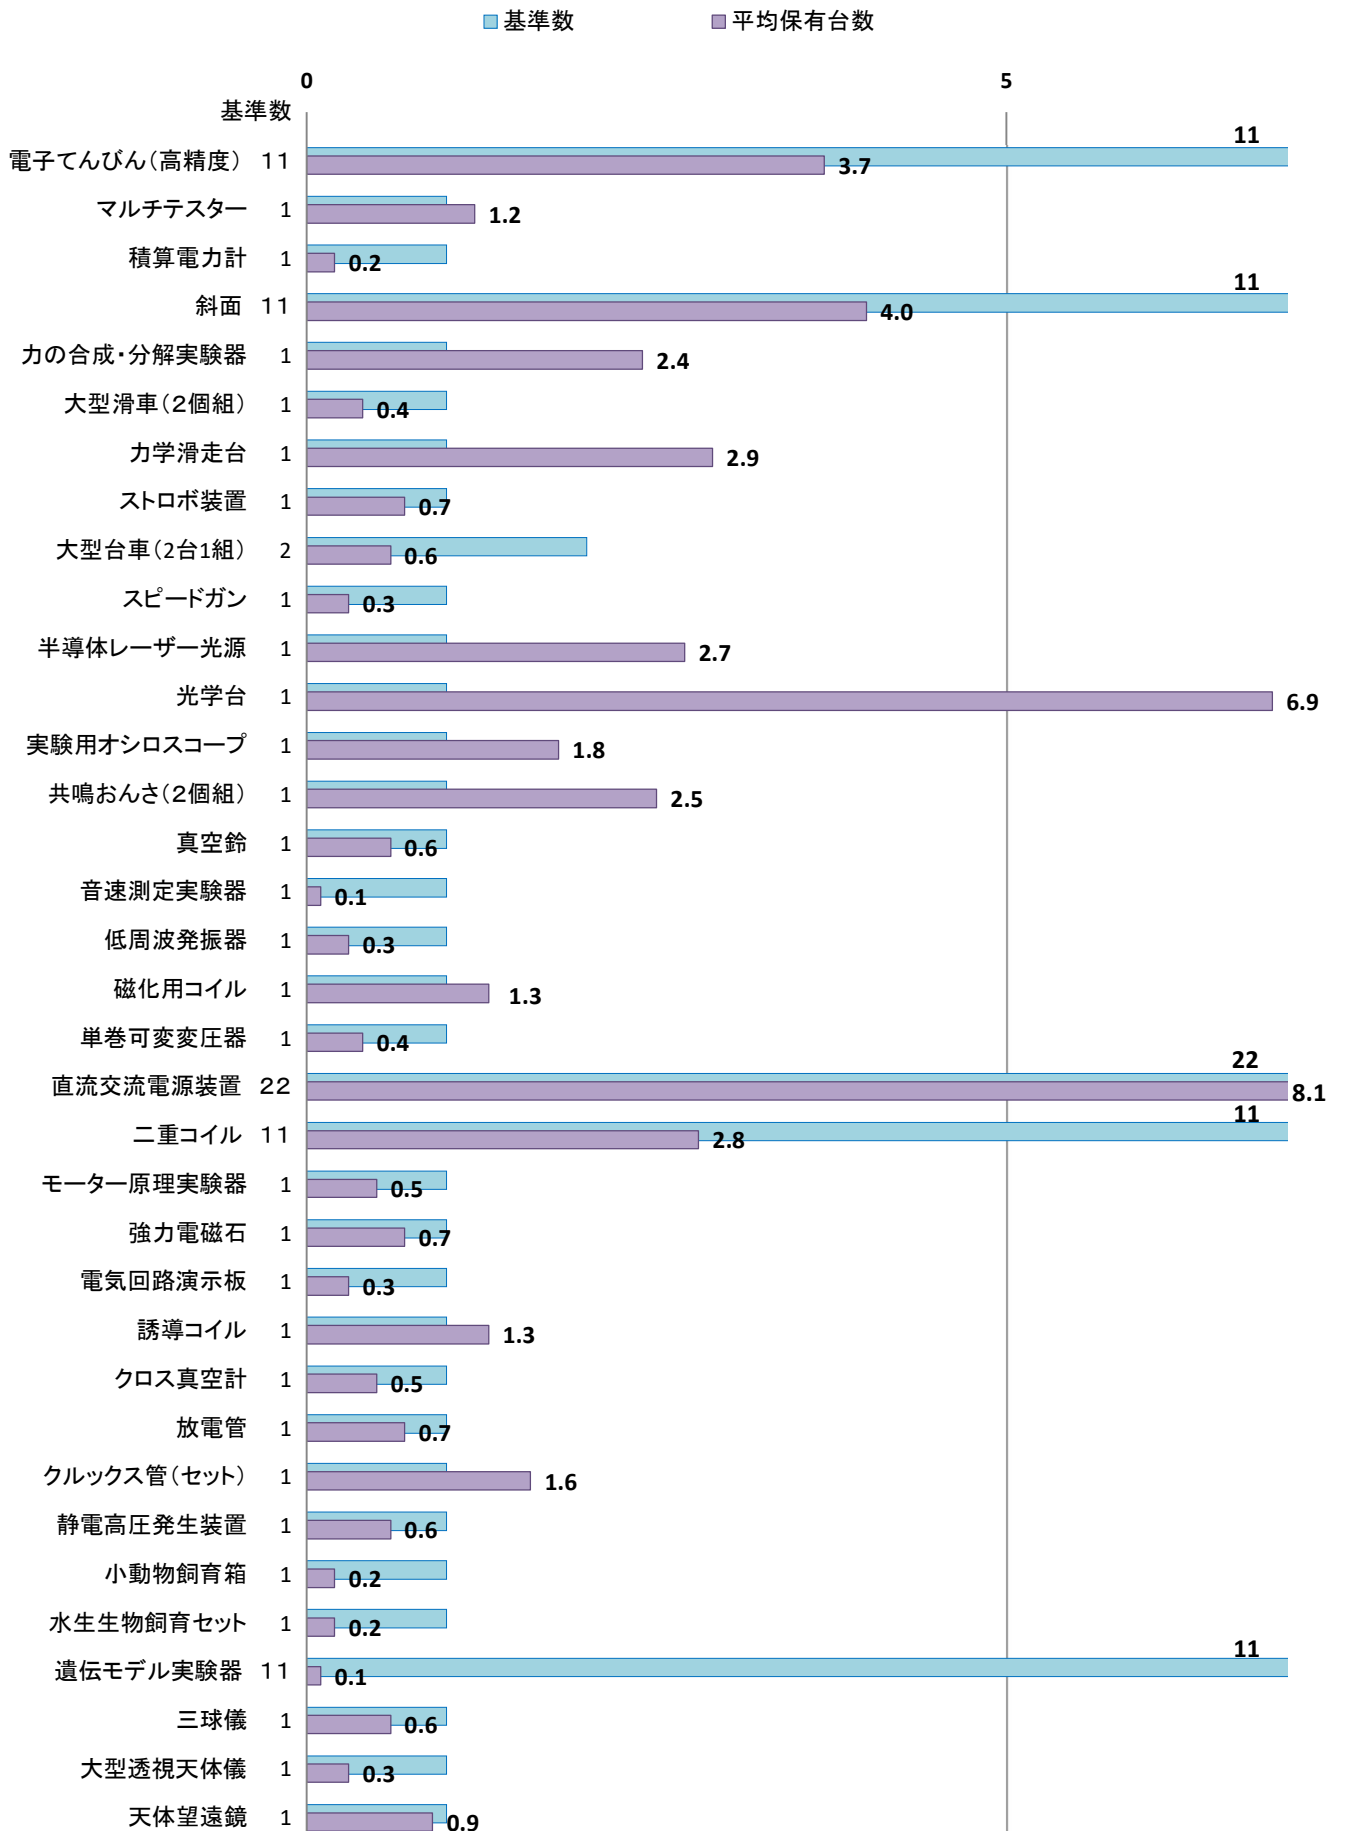

R1年度 中学校理科実験設備品(重点品目) 保有台数

R1年度 中学校理科実験設備品(重点品目) 保有台数

R1年度 中学校理科実験設備品(重点品目) 保有台数

R1年度 中学校理科実験設備品（設備品目）保有台数

R1年度 中学校理科実験設備品(少額設備品目) 保有台数

R1年度 中学校理科実験設備品(少額設備品目) 保有台数