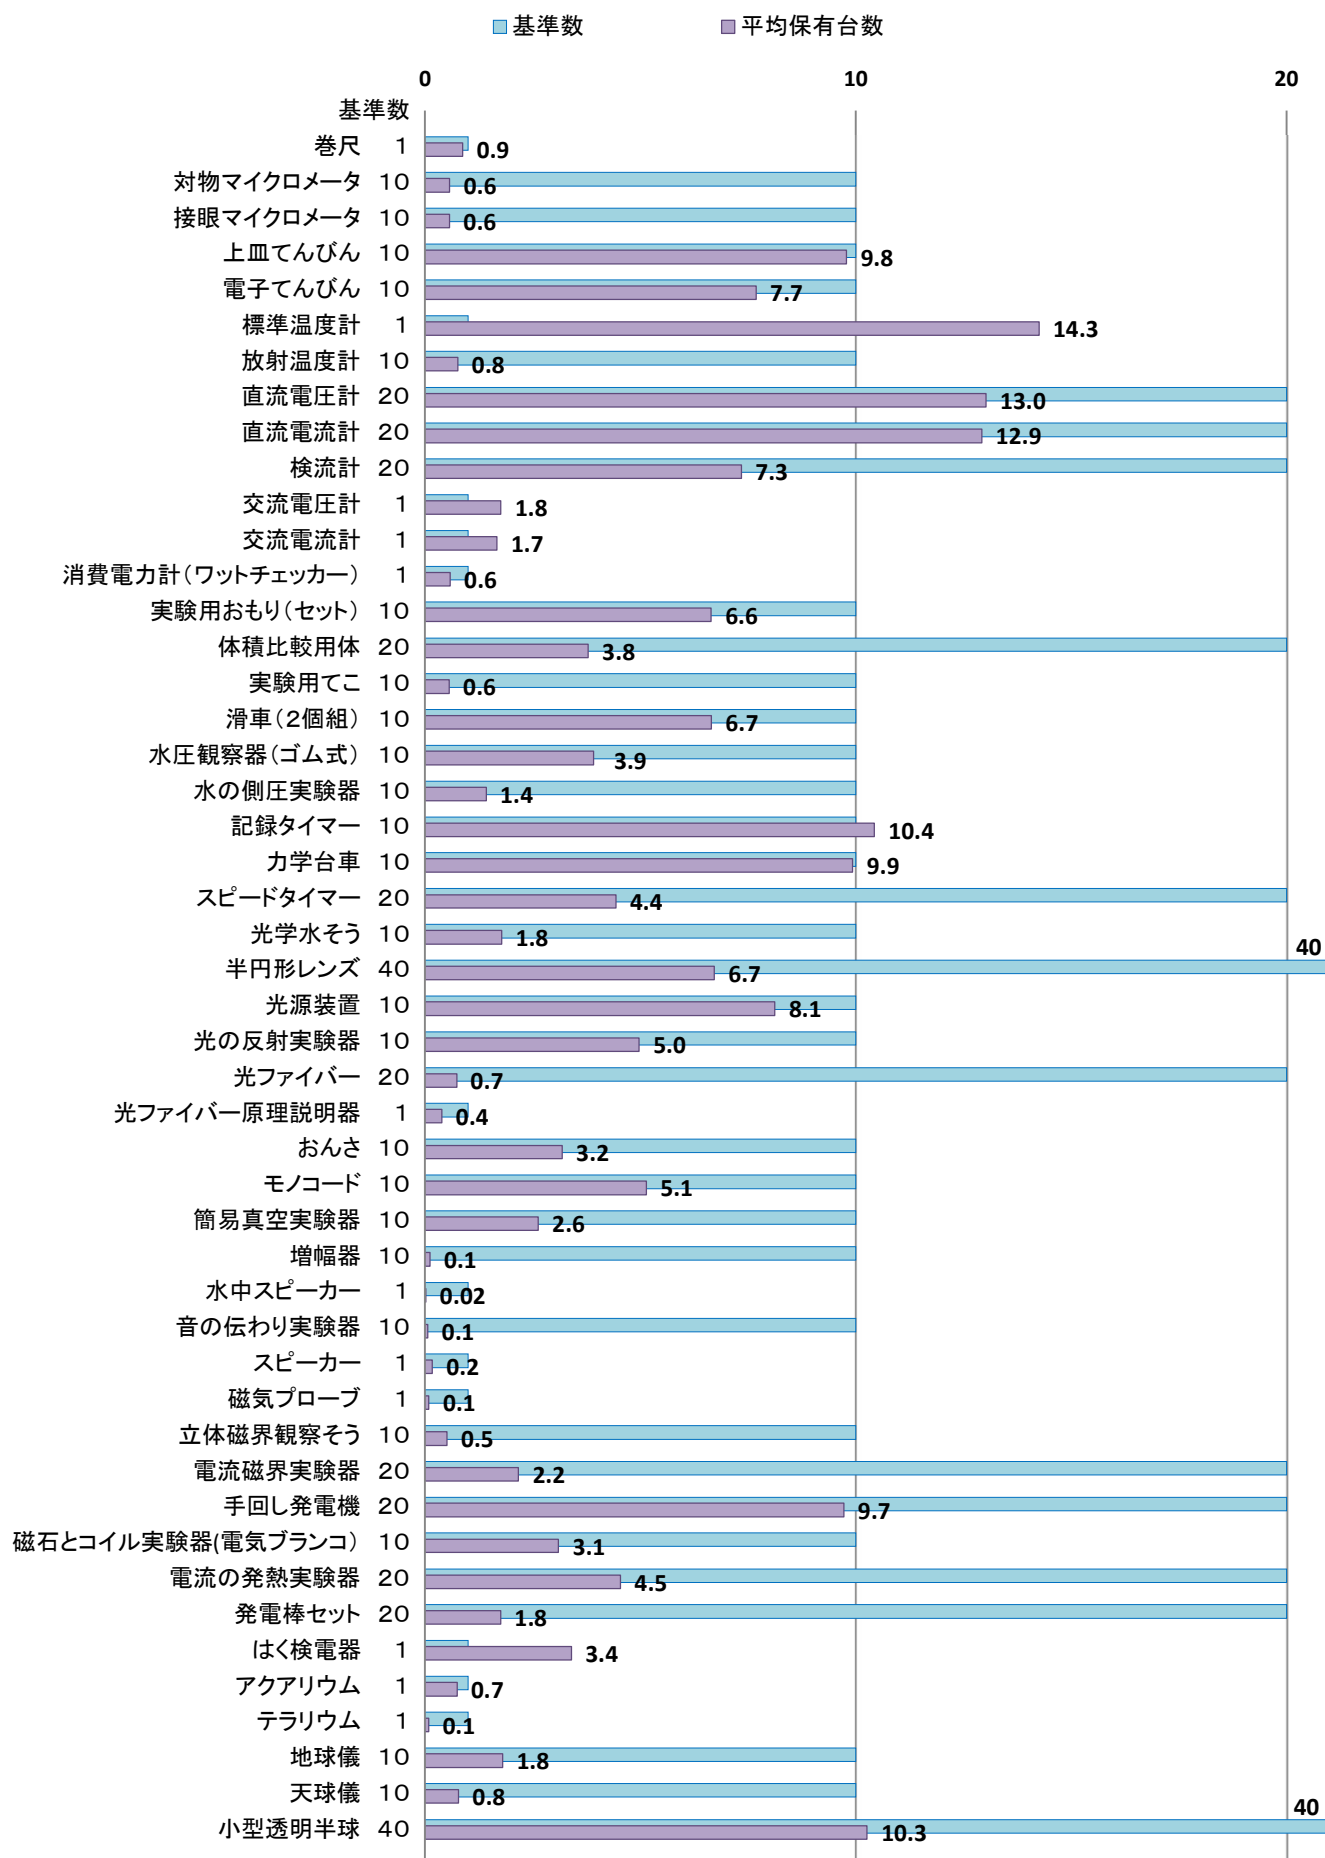

R1年度 中学校理科実験設備品(重点品目) 保有台数

R1年度 中学校理科実験設備品(重点品目) 保有台数

R1年度 中学校理科実験設備品(重点品目) 保有台数

R1年度 中学校理科実験設備品（設備品目）保有台数

R1年度 中学校理科実験設備品(少額設備品目) 保有台数

R1年度 中学校理科実験設備品(少額設備品目) 保有台数