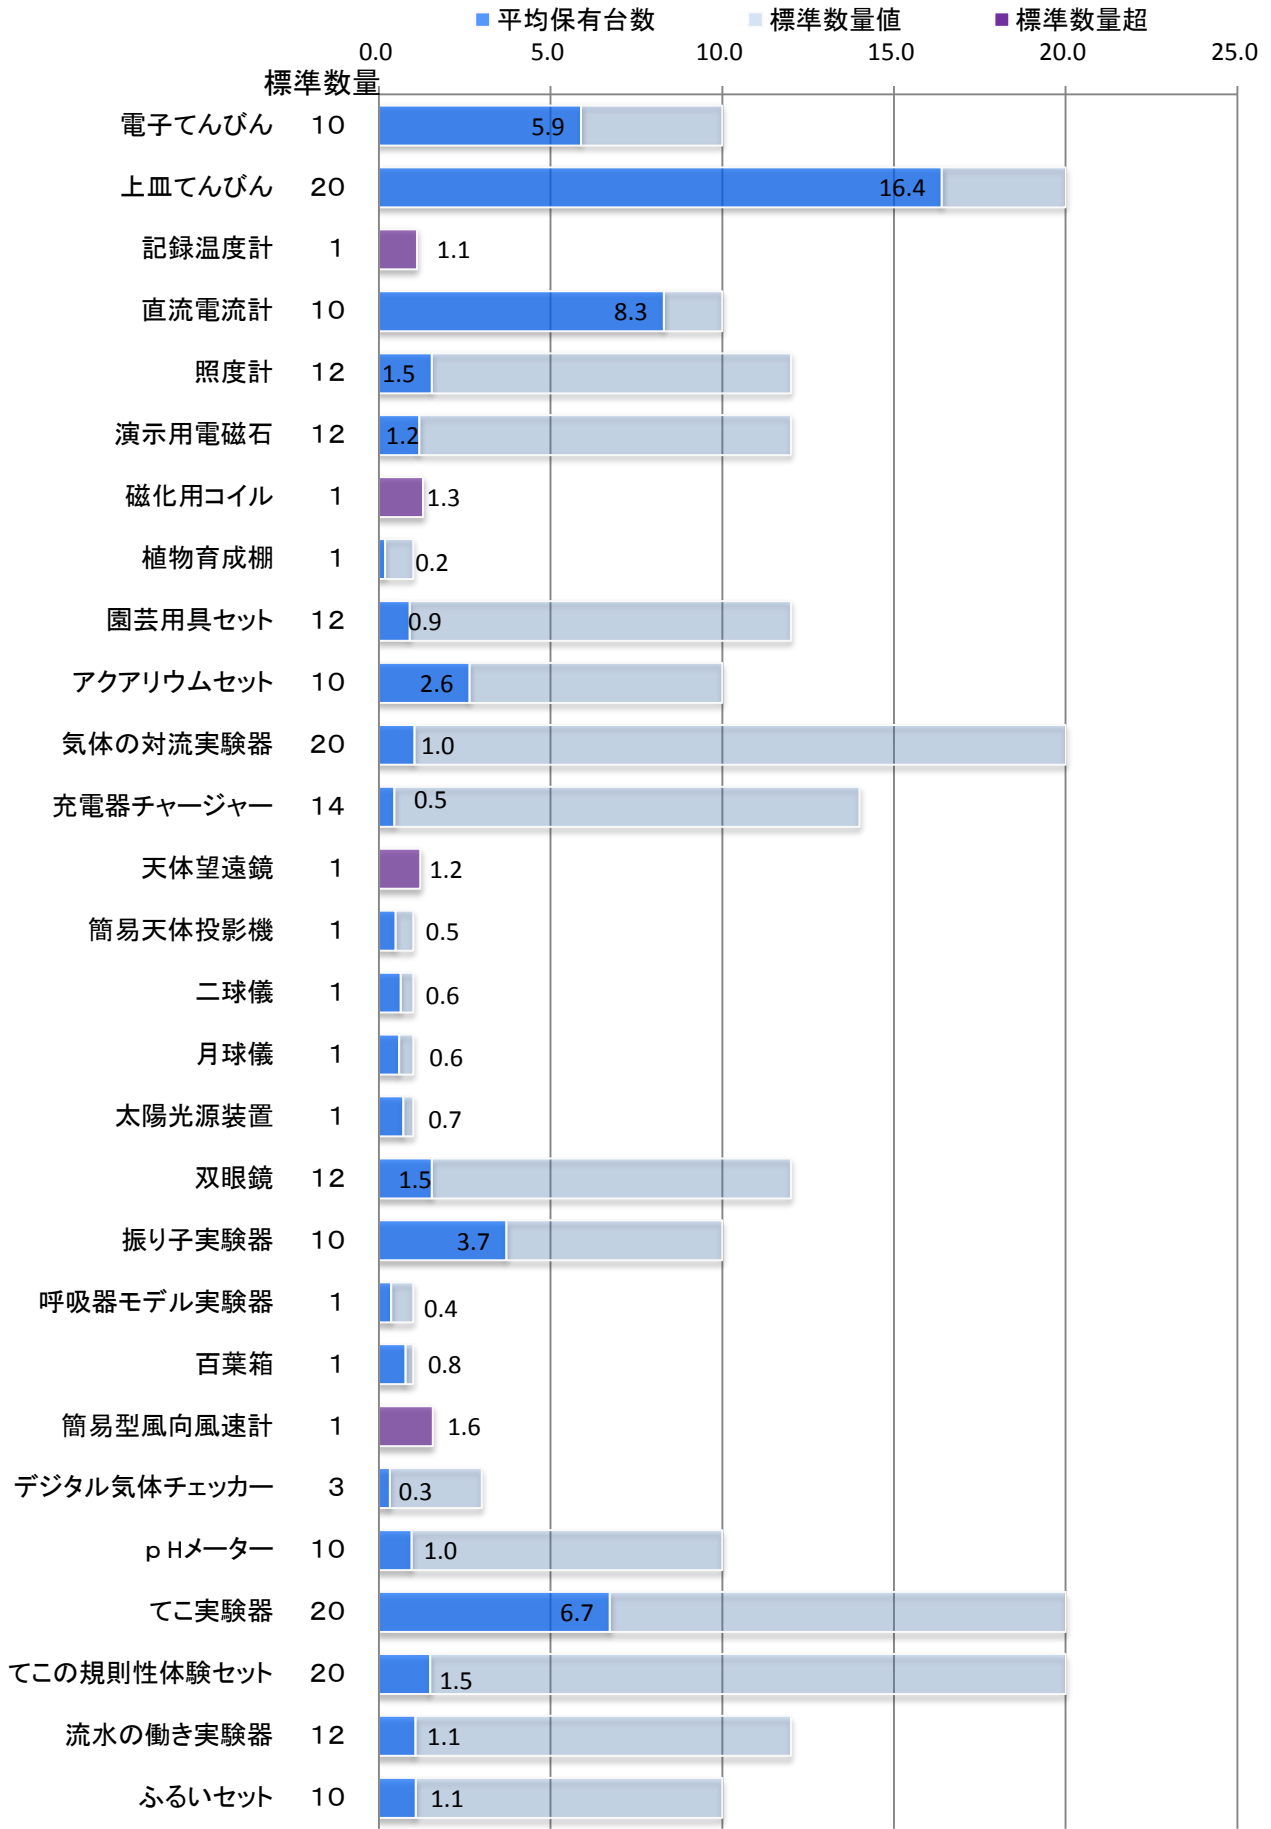

小学校 理科実験設備平均保有台数(設備品) サンプル数150校 1/2

小学校

理科実験設備平均保有台数(設備品) サンプル数 150校 2/2

小学校

理科実験設備整備状況(設備品) サンプル数 150校 1/2

■ 標準数を満たす学校率 ■ 保有しているが標準数量より少ない学校率 ■ 未保有学校率

品名および標準数量

小学校 理科実験設備整備状況(設備品) サンプル数 150校 2/2

■ 標準数を満たす学校率
 ■ 保有しているが標準数量より少ない学校率
 ■ 未保有学校率