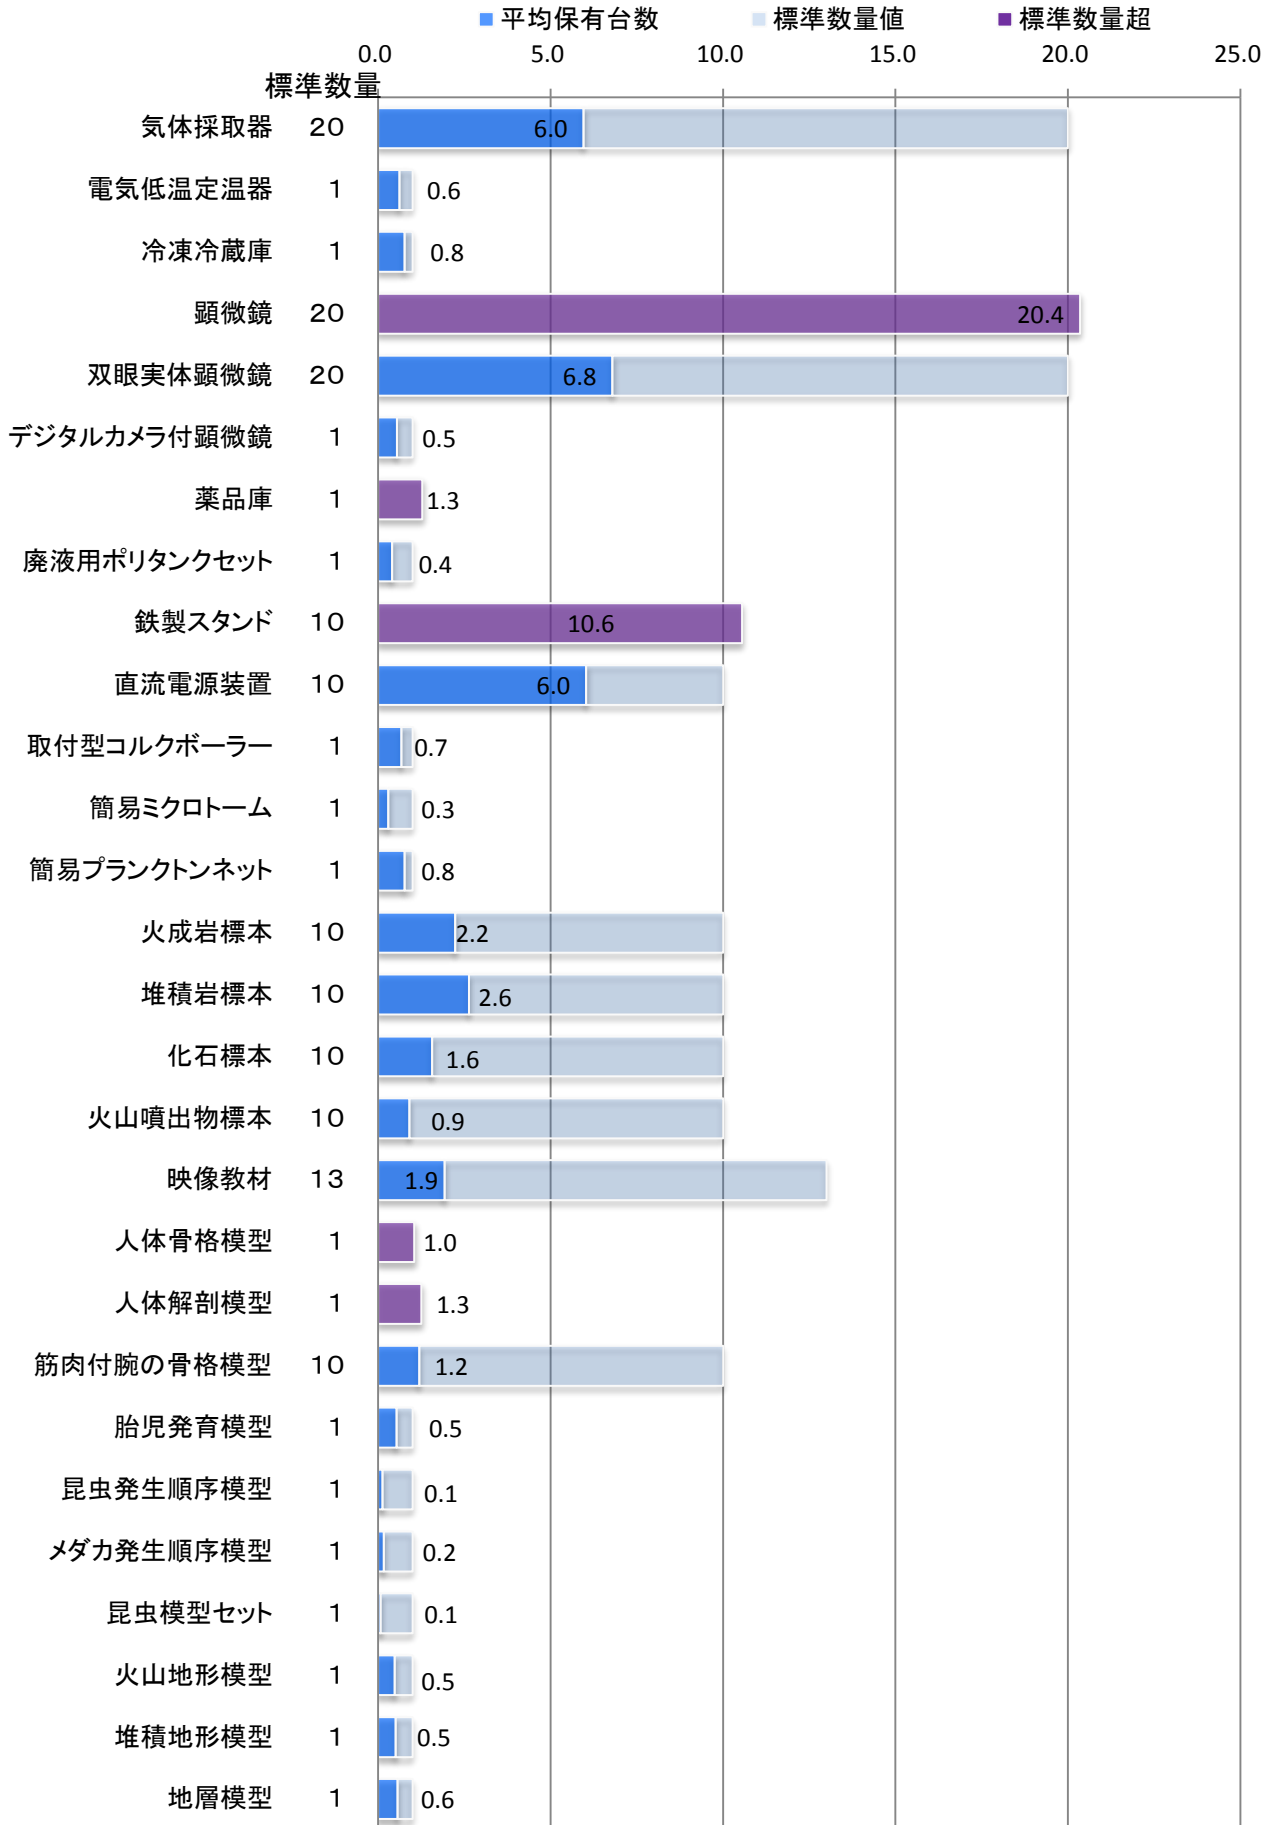

小学校 理科実験設備平均保有台数(設備品) サンプル数150校 1/2

小学校

理科実験設備平均保有台数(設備品) サンプル数 150校 2/2

小学校

理科実験設備整備状況(設備品) サンプル数 150校 1/2

■ 標準数を満たす学校率 ■ 保有しているが標準数量より少ない学校率 ■ 未保有学校率

品名および標準数量

小学校 理科実験設備整備状況(設備品) サンプル数 150校 2/2

■ 標準数を満たす学校率
 ■ 保有しているが標準数量より少ない学校率
 ■ 未保有学校率