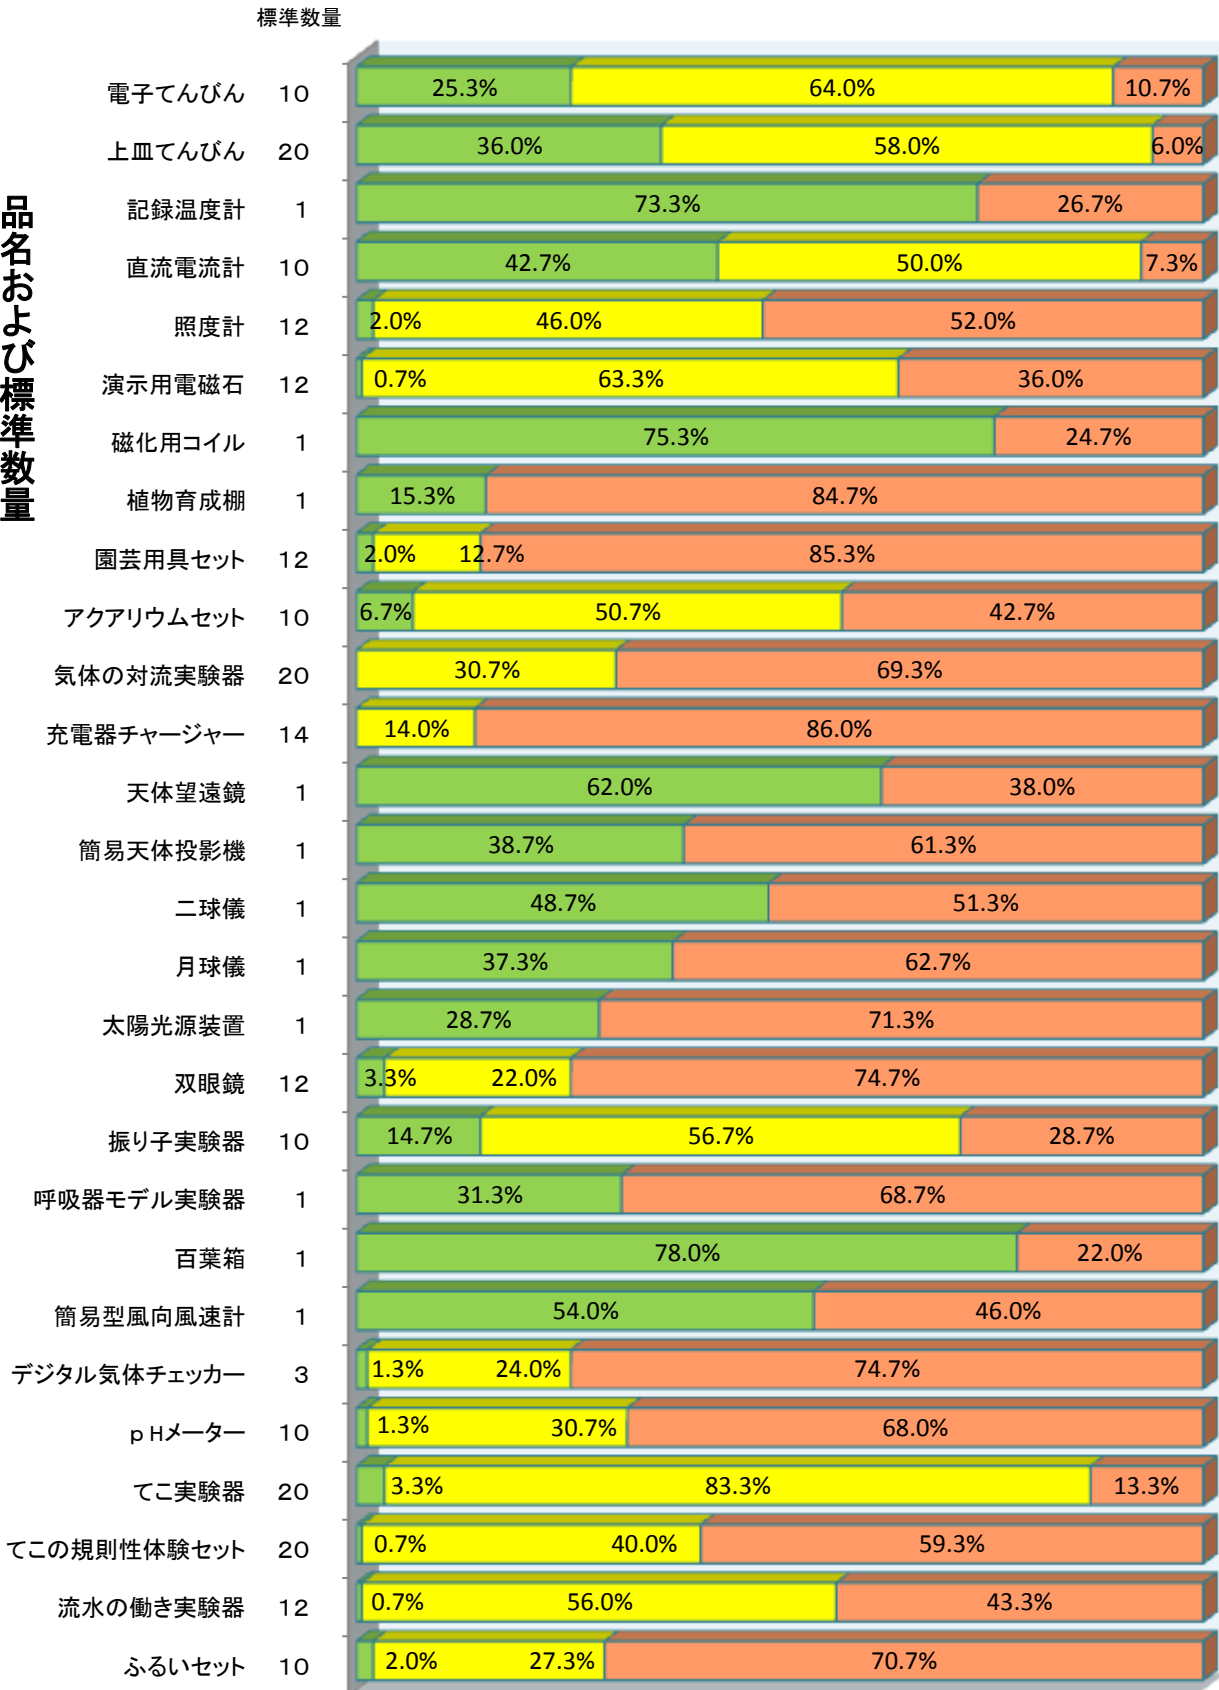

小学校 理科実験設備平均保有台数(設備品) サンプル数150校 1/2

小学校

理科実験設備平均保有台数(設備品) サンプル数 150校 2/2

小学校

理科実験設備整備状況(設備品) サンプル数 150校 1/2

■ 標準数を満たす学校率 ■ 保有しているが標準数量より少ない学校率 ■ 未保有学校率

品名および標準数量

小学校 理科実験設備整備状況(設備品) サンプル数 150校 2/2

■ 標準数を満たす学校率
 ■ 保有しているが標準数量より少ない学校率
 ■ 未保有学校率